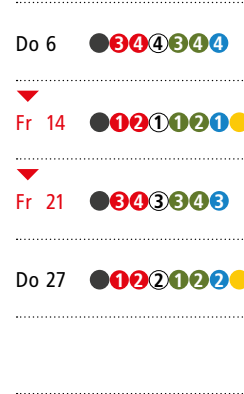

● Grauer Deckel
wöchentlich

① ② ③ ④ Roter Deckel
14-täglich

① ② ③ ④ Weißer Deckel
4-wöchentlich

① ② ③ ④ Biotonne
14-täglich

① ② ③ ④ Blaue Tonne
4-wöchentlich

● Gelber Sack
14-täglich

◀ ▶ Feiertagsbedingte
Verschiebungen

Die Ordnungsnummer für Ihre Straße entnehmen Sie bitte dem Straßenverzeichnis ab Seite 16.

B1 Brand

Januar

Februar

März

April

Mai

Juni