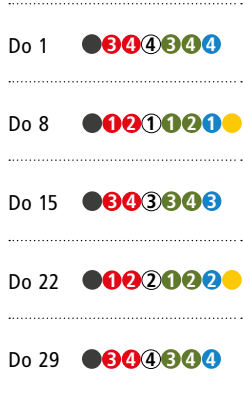

B1 Brand

Januar

Februar

März

April

Mai

Juni

Juli

August

September

Oktober

November

Dezember