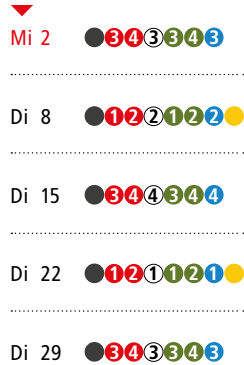

© Adobe Stock

● Grauer Deckel
wöchentlich

① ② ③ ④ Roter Deckel
14-täglich

① ② ③ ④ Weißer Deckel
4-wöchentlich

① ② ③ ④ Biotonne
14-täglich

① ② ③ ④ Blaue Tonne
4-wöchentlich

● Gelber Sack
14-täglich

◀▶ Feiertagsbedingte
Verschiebungen

Die Ordnungsnummer für Ihre Straße entnehmen Sie bitte dem Straßenverzeichnis ab Seite 16.

B2 Eilendorf

Januar

Juli

Februar

August

März

September