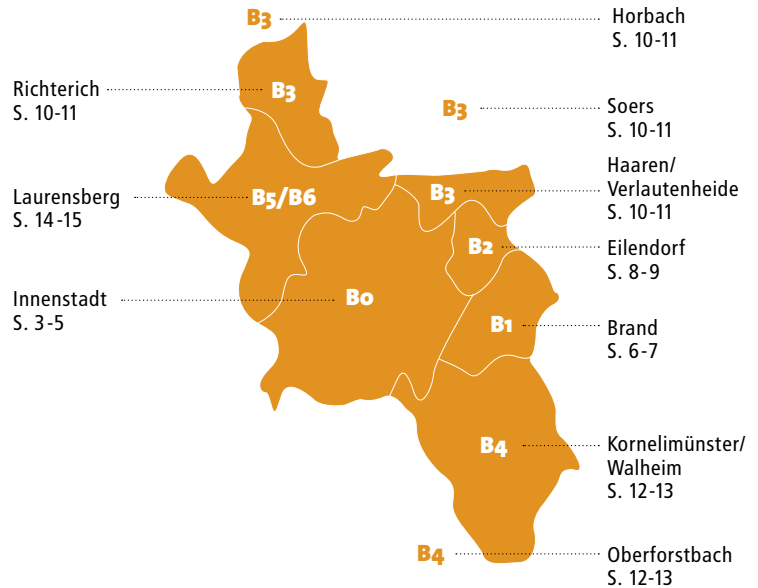

Abfuhrtermine für Ihren Abfall 2019

Wie finde ich meinen Abfuhrtermin?

Suchen Sie in der alphabetisch geführten Straßenliste (Seite 16-26) Ihre Adresse. Neben dem Straßennamen finden Sie den Entsorgungstag (Mo-Fr), den Abfuhrbezirk (B0-B6) und jeweils eine Zahl (1,2,3 oder 4). Je nach Bezirk wählen Sie den Abfuhrkalender Innenstadt (B0, Seite 3-5) oder die Abfuhrkalender Außenbezirke (B1-B6, Seite 6-15). Die Nummer 1, 2, 3 oder 4 hinter dem Straßennamen finden Sie im Abfuhrkalender auf bestimmten Tagen wieder. Das sind die Tage, an denen der jeweilige Behälter geleert werden wird. Bei Fragen stehen wir Ihnen unter der Rufnummer 0241 432-18666 montags bis freitags von 7 bis 18 Uhr zur Verfügung.

Ausführliche Informationen zur Abfallentsorgung finden Sie auf den Internetseiten des Aachener Stadtbetriebes: www.aachener-stadtbetrieb.de.

Sie können sich Ihren persönlichen Abfallkalender zusammenstellen. Auf der Homepage www.aachener-stadtbetrieb.de geben Sie im Bereich Abfallkalender Ihre Adresse und die gewünschten Leistungen an. Das fertige Dokument können Sie sich bequem ausdrucken.

Wann wird bei Ihnen der Abfall abgeholt?
Hier können Sie Ihren Entsorgungstag eintragen:

Mein Abfall wird immer am ..... abgeholt.

Inhaltsverzeichnis

Abfallkalender Innenstadt und Außenbezirke	S. 3-15
Straßenverzeichnis	S. 16-26
Feiertagsbedingte Verschiebungen	S. 27
Sonderabfallkalender 2019	S. 28
Gelbe Säcke, Abfallsäcke und Sperrgut	S. 29
Recyclinghöfe	S. 30
Elektro(nik)-Altgeräte und Glascontainer	S. 31
Grünschnittsammlung	S. 32
Weihnachtsbaumsammlung	S. 33
Baum- und Strauchschnittabfuhr	S. 33
Besonderheiten im Winter	S. 34
Dispersionsfarben – das ändert sich 2020	S. 35