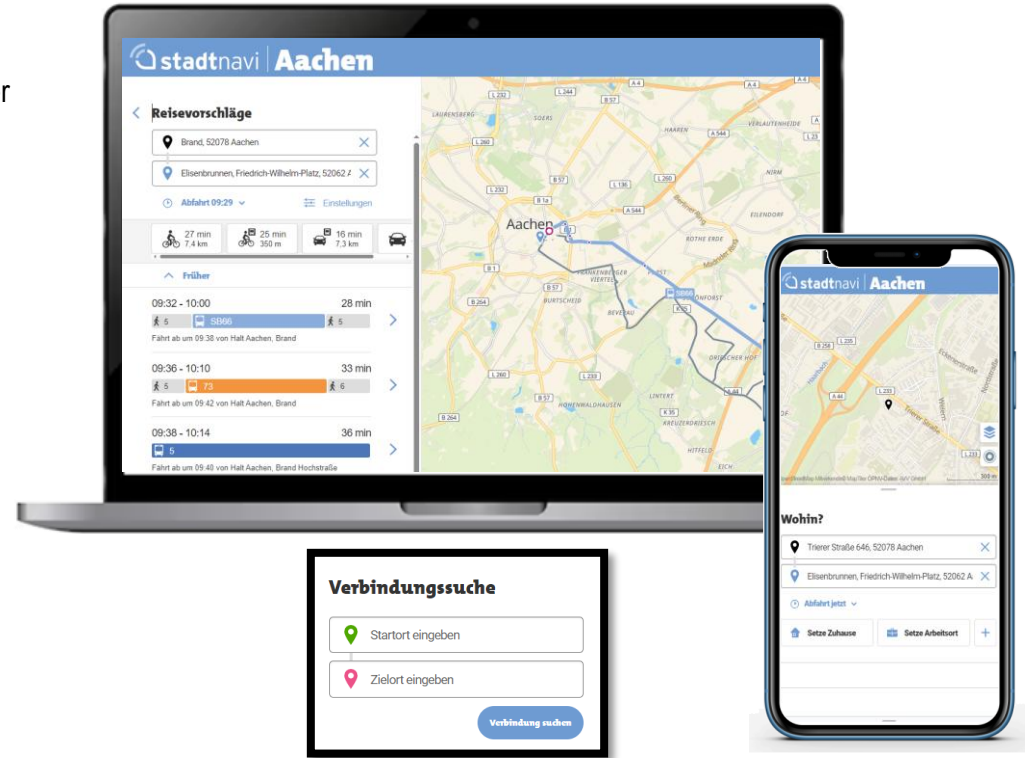

An aerial photograph of Aachen, Germany, during autumn. The image shows a mix of modern and traditional architecture, with a prominent white building on the right. A network of white lines connects various points across the city, and two cars on the road are highlighted with yellow circles. A semi-transparent blue banner is overlaid on the left side of the image.

stadtnavi Aachen

Anleitung zur Erstellung von
individuellen Infografiken zur
Einbettung auf Webseiten

www.aachen.de

stadt aachen

Stadtnavi - Der neue Routenplaner für Aachen

Stadtnavi (<https://stadtnavi.aachen.de/>):

- Vernetzt verschiedene Mobilitätsangebote in der Region.
- Ermöglicht intermodale Routenplanung.
- Kombiniert ÖPNV, Fuß- und Radverkehr, Mitfahrgelegenheiten, Sharing-Angebote und motorisierten Individualverkehr.
- Regionale Alternative zu weit verbreiteten Navigationssystemen wie Google Maps.
- **Datenschutzkonform**
- **Basiert auf offenen Daten**
- **Opensource**
- **Leicht auf Webseiten zu integrieren**

02

Klicken Sie auf „**Verbindungssuche - Widget erstellen**“

Erstellung von individuellen Infografiken („Widgets“) zur Einbettung auf externen Webseiten (II)

03

Nun können Sie die **Sprache**, die gewünschte **Breite des Widgets**, die **anzuzeigenden Verkehrsmittel** sowie einen definierten **Start- oder Zielort** (z.B. Hoteladresse) einstellen