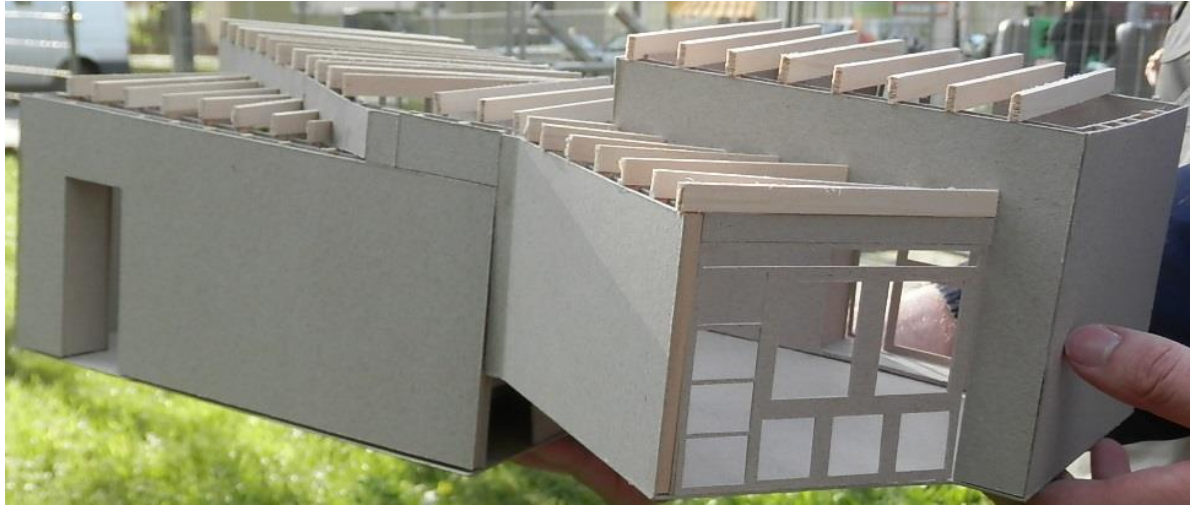

### Selbstbauprojekt – Recycling Mies van der Rohe

**Handlungsfeld:** Partizipation  
**Stadtteilbezug:** DEPOT Talstraße und Jugendliche aus dem Viertel  
**Projektträger:** low tec gGmbH, RWTH Aachen (Selbstbauprojekt)  
**Zeitraum:** Juli bis November 2014

#### Die Idee

Der Lehrstuhl für Gebäudelehre und Grundlagen des Entwerfens baute zusammen mit Studenten und unter Beteiligung vieler Jugendlicher und freiwilliger Helfer aus dem Stadtteil eine Infobox vor dem DEPOT, die architektonisch einen Entwurf des in Aachen geborenen Architekten Ludwig Mies van der Rohe aufgreift. In jeder Bauphase wurden Workshops ausgerichtet, an denen Jugendliche aus dem Viertel teilnahmen. Das Gebäude wurde vollständig aus Recycling-Materialien gebaut.

#### Das Ziel und die Umsetzung

Die gemeinsame Arbeit an einem gestalterischen Projekt stärkte nicht nur die Fähigkeit zur Teamarbeit bei den Beteiligten; es wurden auch Grundlagen im Umgang mit wiederverwertbaren Materialien beigebracht. Durch ihre Mitwirkung am Bau der Infobox wurde zudem bei den Jugendlichen eine Identifikation mit dem Gebäude und auch mit dem DEPOT geschaffen.

#### Wie es weiter geht

Als Inneneinrichtung für das Gebäude erstellte Patricia Graf zusammen mit unbegleiteten minderjährigen Flüchtlingen Möbel für die Infobox. Auch hier kamen ausschließlich Recycling-Materialien zum Einsatz. Die beteiligten Jugendlichen entwickelten dabei eine hohe Motivation und hätten auch nach Beendigung des Projektes gerne weitergearbeitet. Nach ihrer Fertigstellung wird die Infobox von der FH Aachen als 3D-Druckerei sowie vom stadtteilbüro aachen nord als Veranstaltungsort genutzt. So wird das DEPOT bereits vor Ende des Umbaus im Viertel präsent sein. Bei der Inbetriebnahme des DEPOTS wird durch die Firma low tec ein Nachbarschaftsverein gegründet, der für den Betrieb und die Instandhaltung des Mies-van-der-Rohe-Hauses verantwortlich ist.