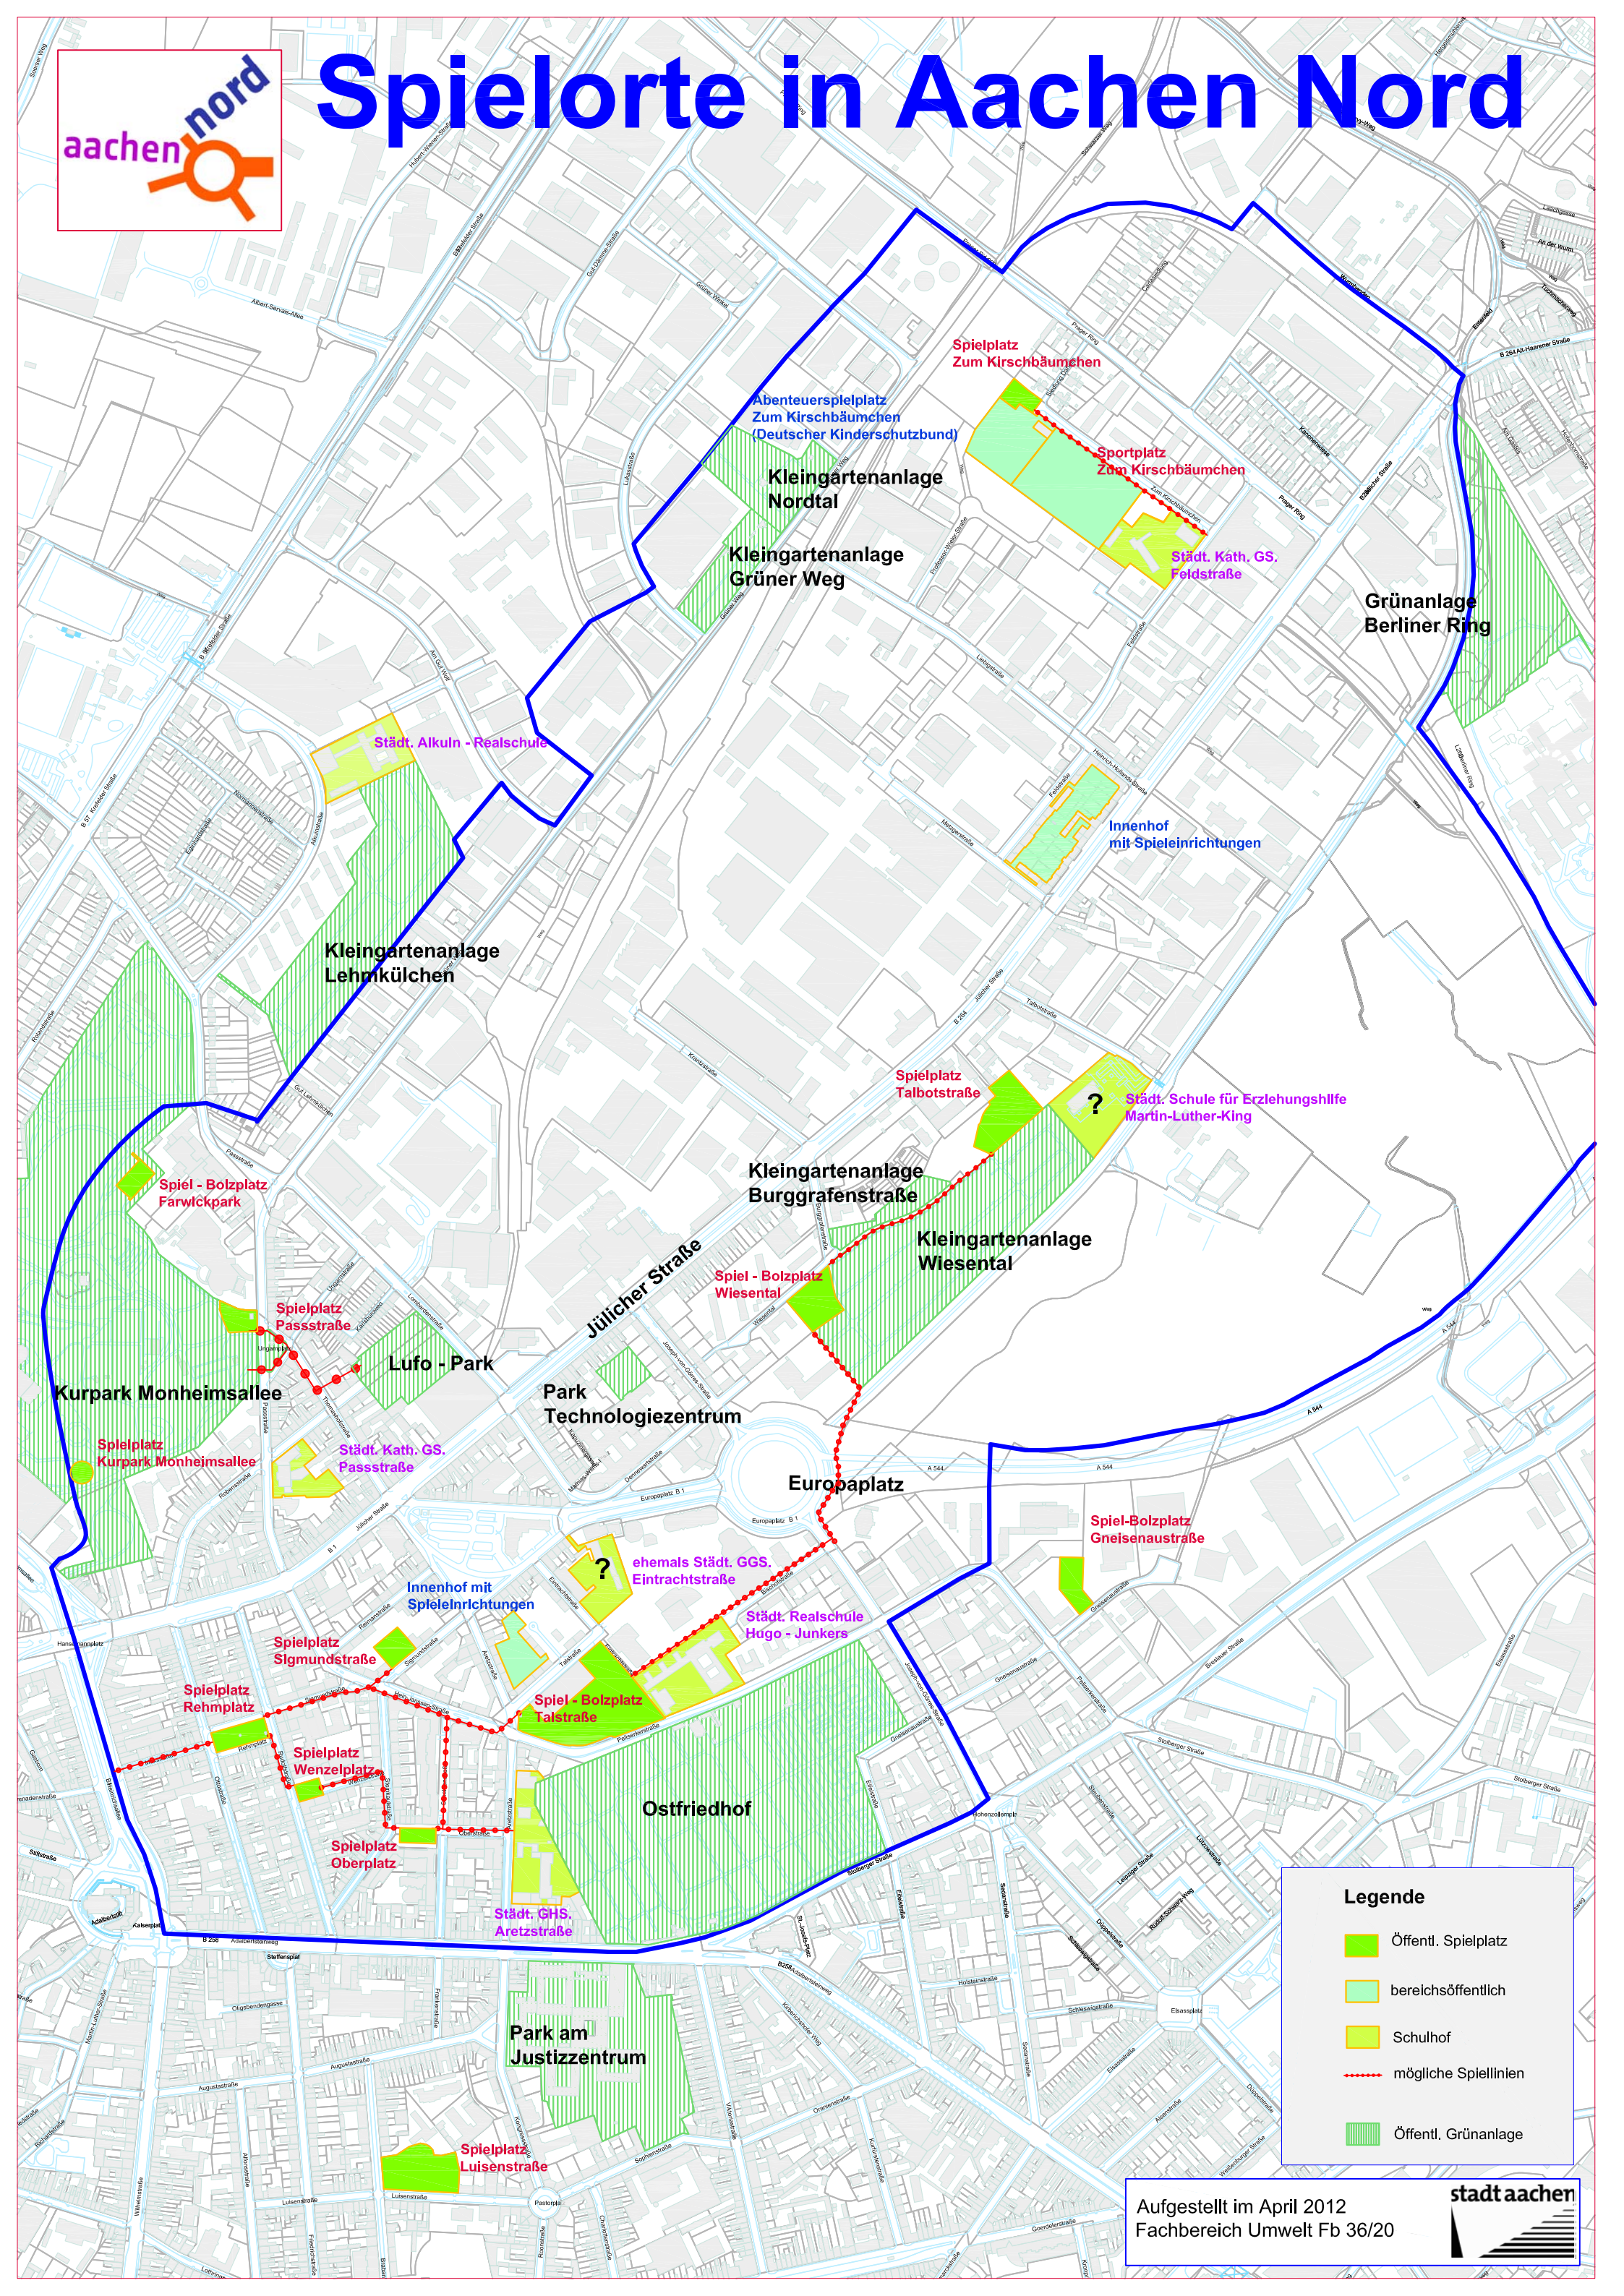

Spielorte in Aachen Nord

Legende

- Öffentl. Spielplatz
- bereichsöffentlich
- Schulhof
- mögliche Spiellinien
- Öffentl. Grünanlage