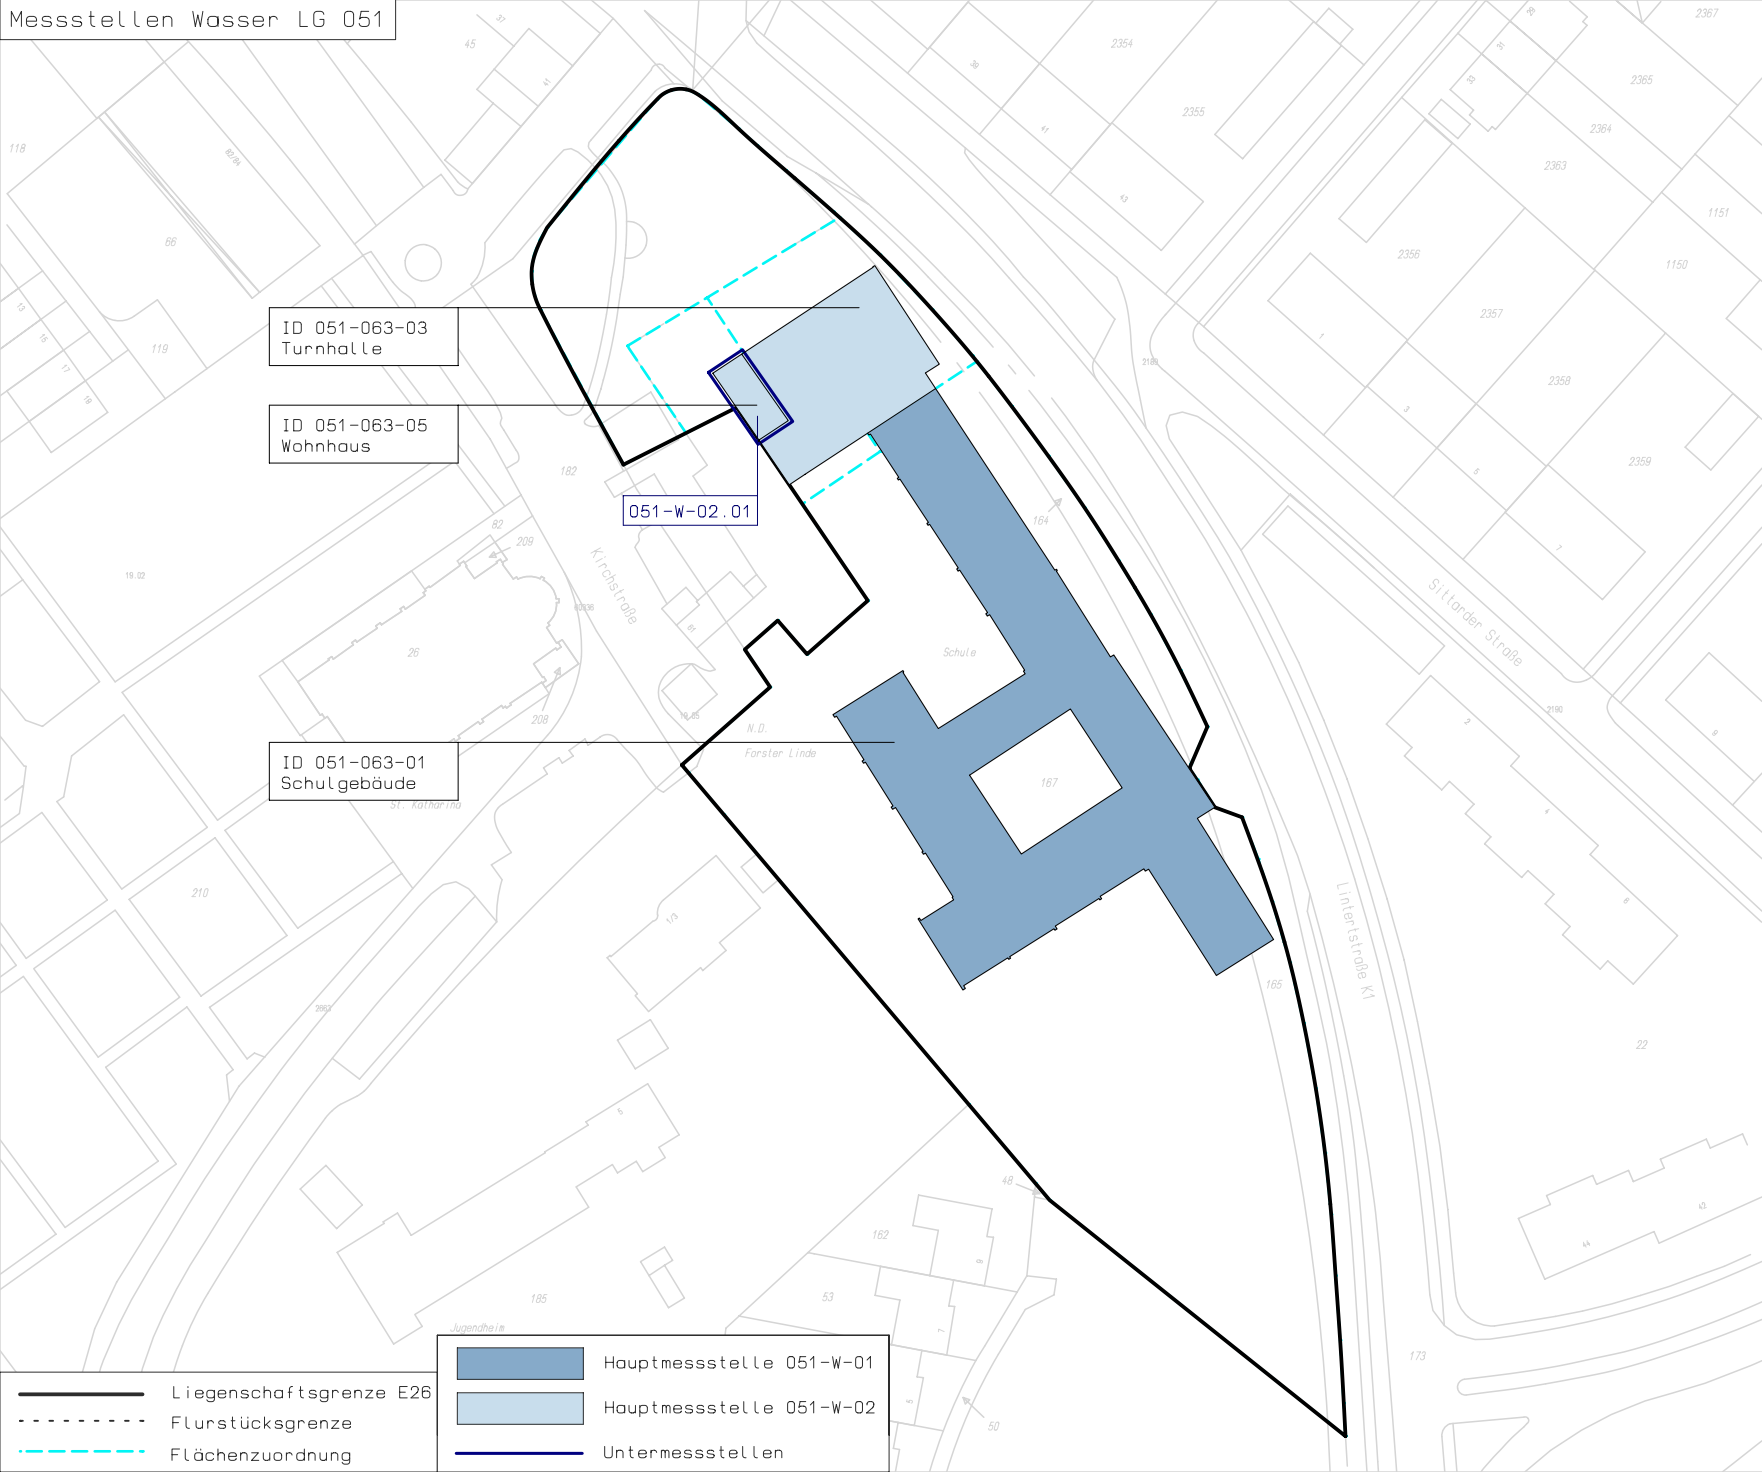

Flur 19

ID 051-063-03
Turnhalle

ID 051-063-05
Wohnhaus

ID 051-063-01
Schulgebäude

051-E-01.01

— Liegenschaftsgrenze E26
- - - - - Flurstücksgrenze
- · - · - Flächenzuordnung

■ Hauptmessstelle 051-E-01
— Untermessstellen

ID 051-063-03
Turnhalle

ID 051-063-05
Wohnhaus

ID 051-063-01
Schulgebäude

051-G-01.01

- Liegenschaftsgrenze E26
- - - Flurstücksgrenze
- - - Flächenzuordnung

- Hauptmessstelle 051-G-01
- Untermessstellen

ID 051-063-03
Turnhalle

ID 051-063-05
Wohnhaus

051-W-02.01

ID 051-063-01
Schulgebäude

— Liegenschaftsgrenze E26
- - - Flurstücksgrenze
- - - Flächenzuordnung

■ Hauptmessstelle 051-W-01
■ Hauptmessstelle 051-W-02
— Untermessstellen