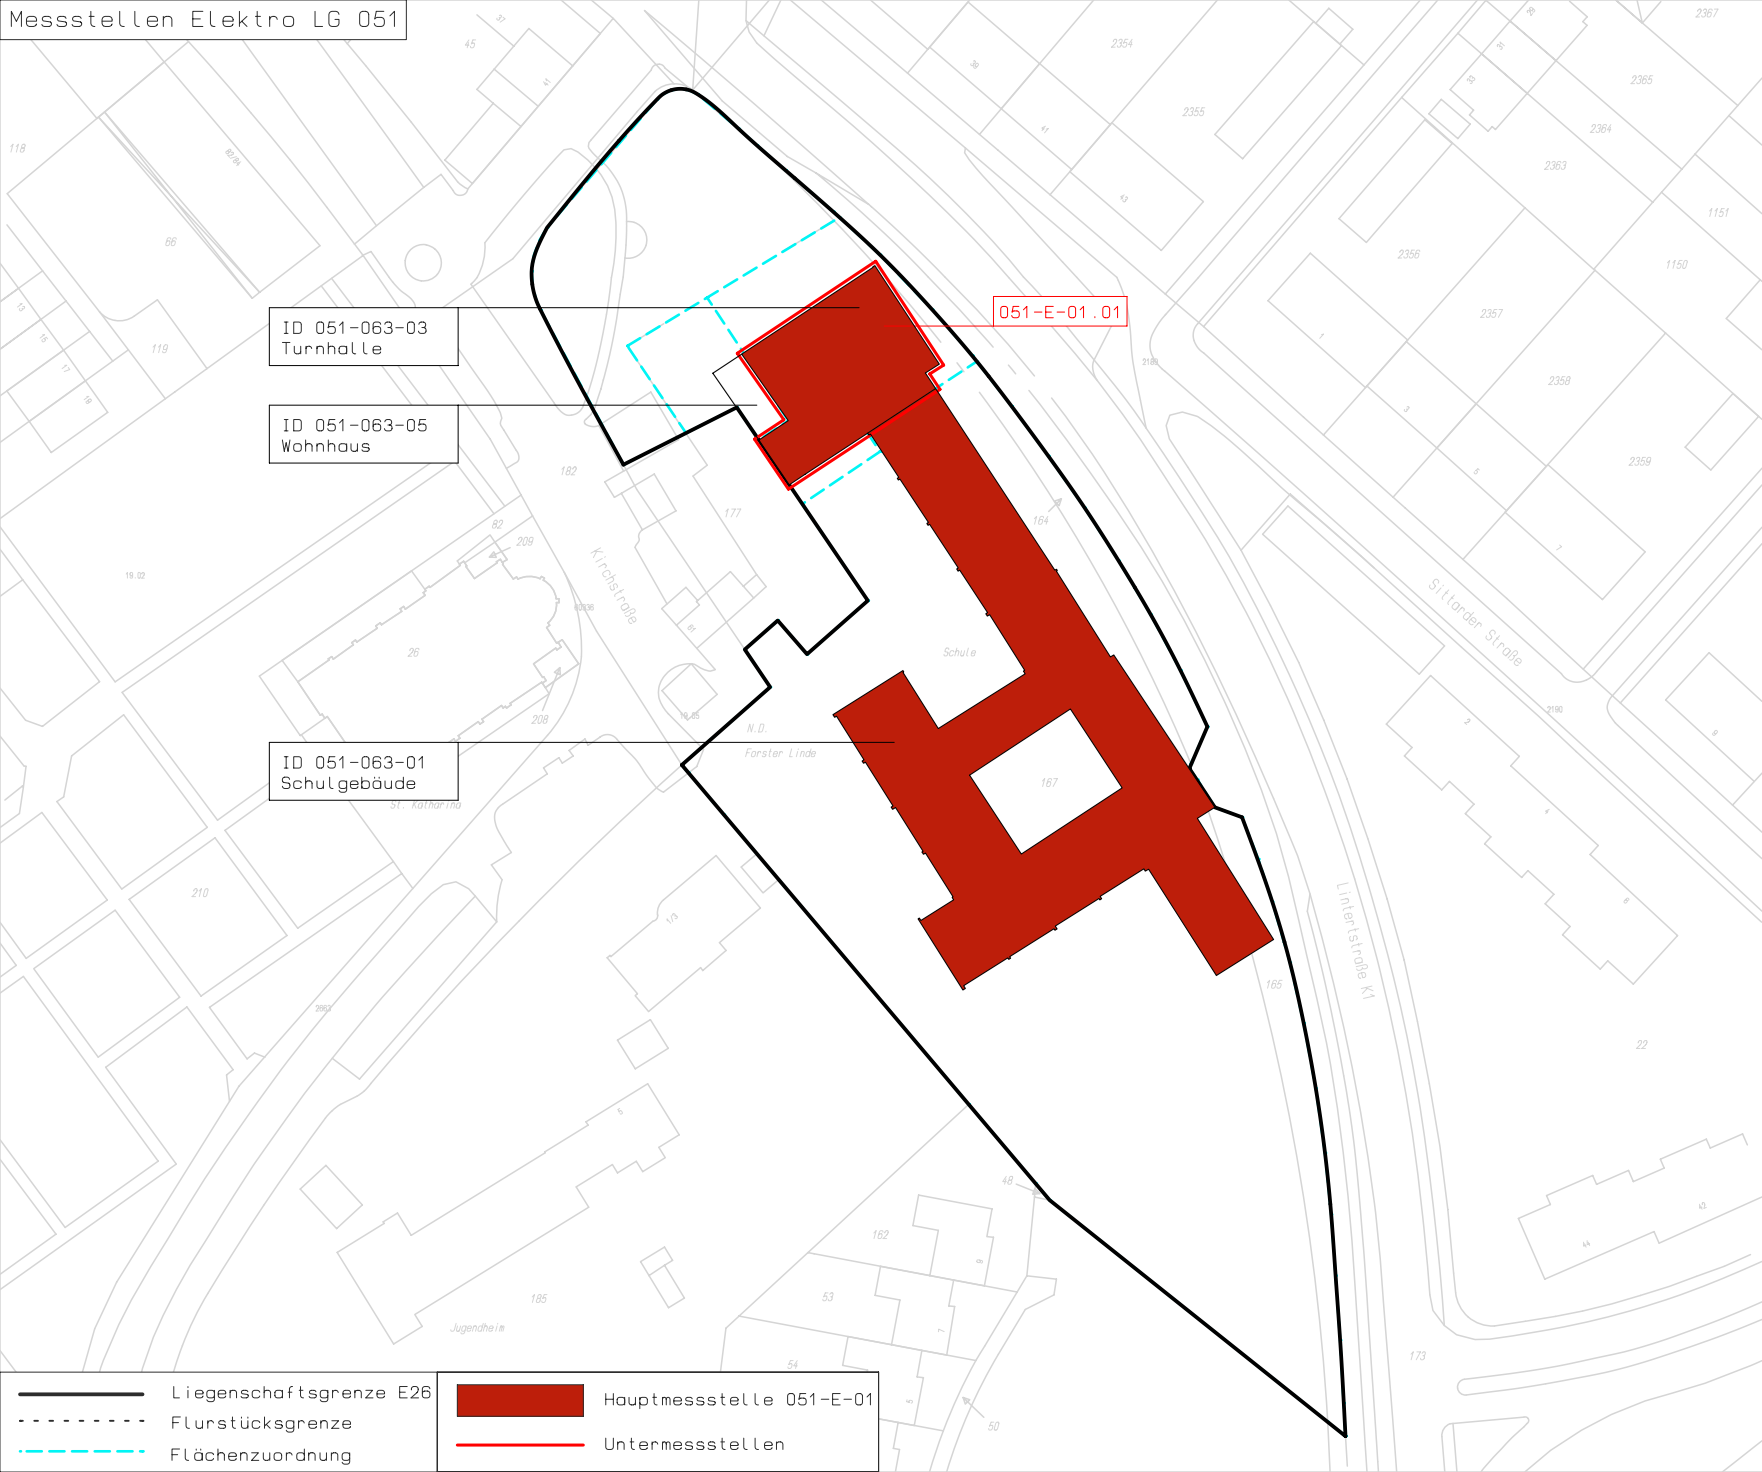

Flur 19

ID 051-063-03
Turnhalle

ID 051-063-05
Wohnhaus

ID 051-063-01
Schulgebäude

051-E-01.01

— Liegenschaftsgrenze E26
- - - - - Flurstücksgrenze
- · - · - Flächenzuordnung

■ Hauptmessstelle 051-E-01
— Untermessstellen

ID 051-063-03
Turnhalle

ID 051-063-05
Wohnhaus

ID 051-063-01
Schulgebäude

051-G-01.01

- Liegenschaftsgrenze E26
- - - Flurstücksgrenze
- - - Flächenzuordnung

- Hauptmessstelle 051-G-01
- Untermessstellen

ID 051-063-03
Turnhalle

ID 051-063-05
Wohnhaus

051-W-02.01

ID 051-063-01
Schulgebäude

— Liegenschaftsgrenze E26
- - - Flurstücksgrenze
- - - Flächenzuordnung

■ Hauptmessstelle 051-W-01
■ Hauptmessstelle 051-W-02
— Untermessstellen