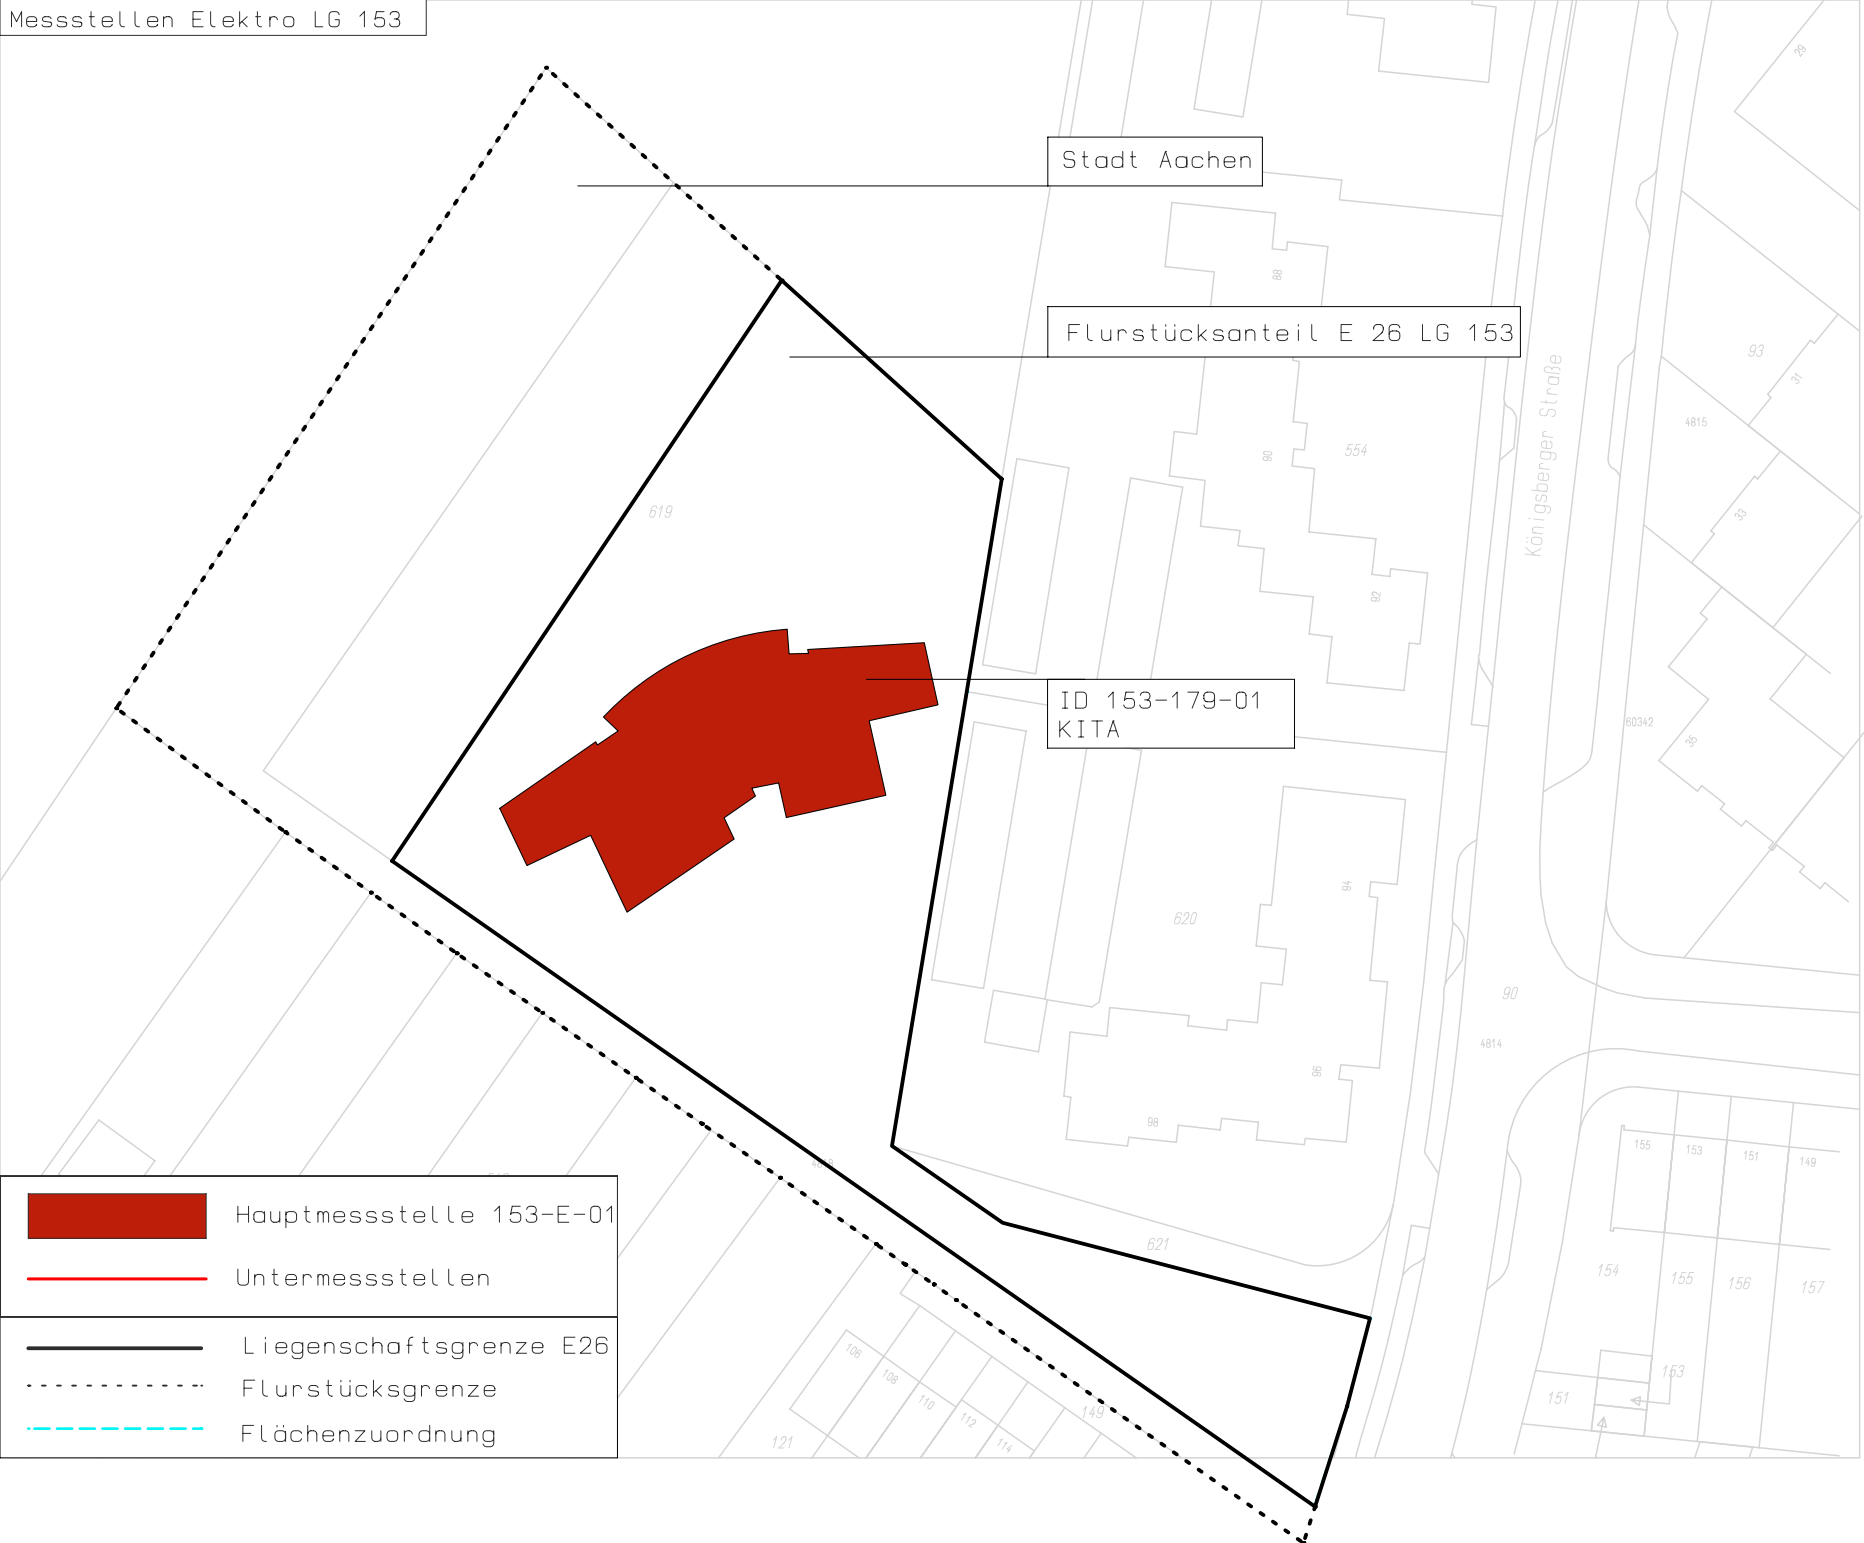

Stadt Aachen

Flurstücksanteil E 26 LG 153

ID 153-179-01  
KITA

BA 01

— Liegenschaftsgrenze E26  
- - - Flurstücksgrenze  
- - - Flächenzuordnung

Stadt Aachen

Flurstücksanteil E 26 LG 153

ID 153-179-01  
KITA

Königsberger Straße

	Hauptmessstelle 153-E-01
	Untermessstellen
	Liegenschaftsgrenze E26
	Flurstücksgrenze
	Flächenzuordnung

Stadt Aachen

Flurstücksanteil E 26 LG 153

ID 153-179-01  
KITA

	Hauptmessstelle 153-G-01
	Untermessstellen
	Liegenschaftsgrenze E26
	Flurstücksgrenze
	Flächenzuordnung

Stadt Aachen

Flurstücksanteil E 26 LG 153

ID 153-179-01  
KITA

Königsberger Straße

	Hauptmessstelle 153-W-01
	Untermessstellen
	Liegenschaftsgrenze E26
	Flurstücksgrenze
	Flächenzuordnung