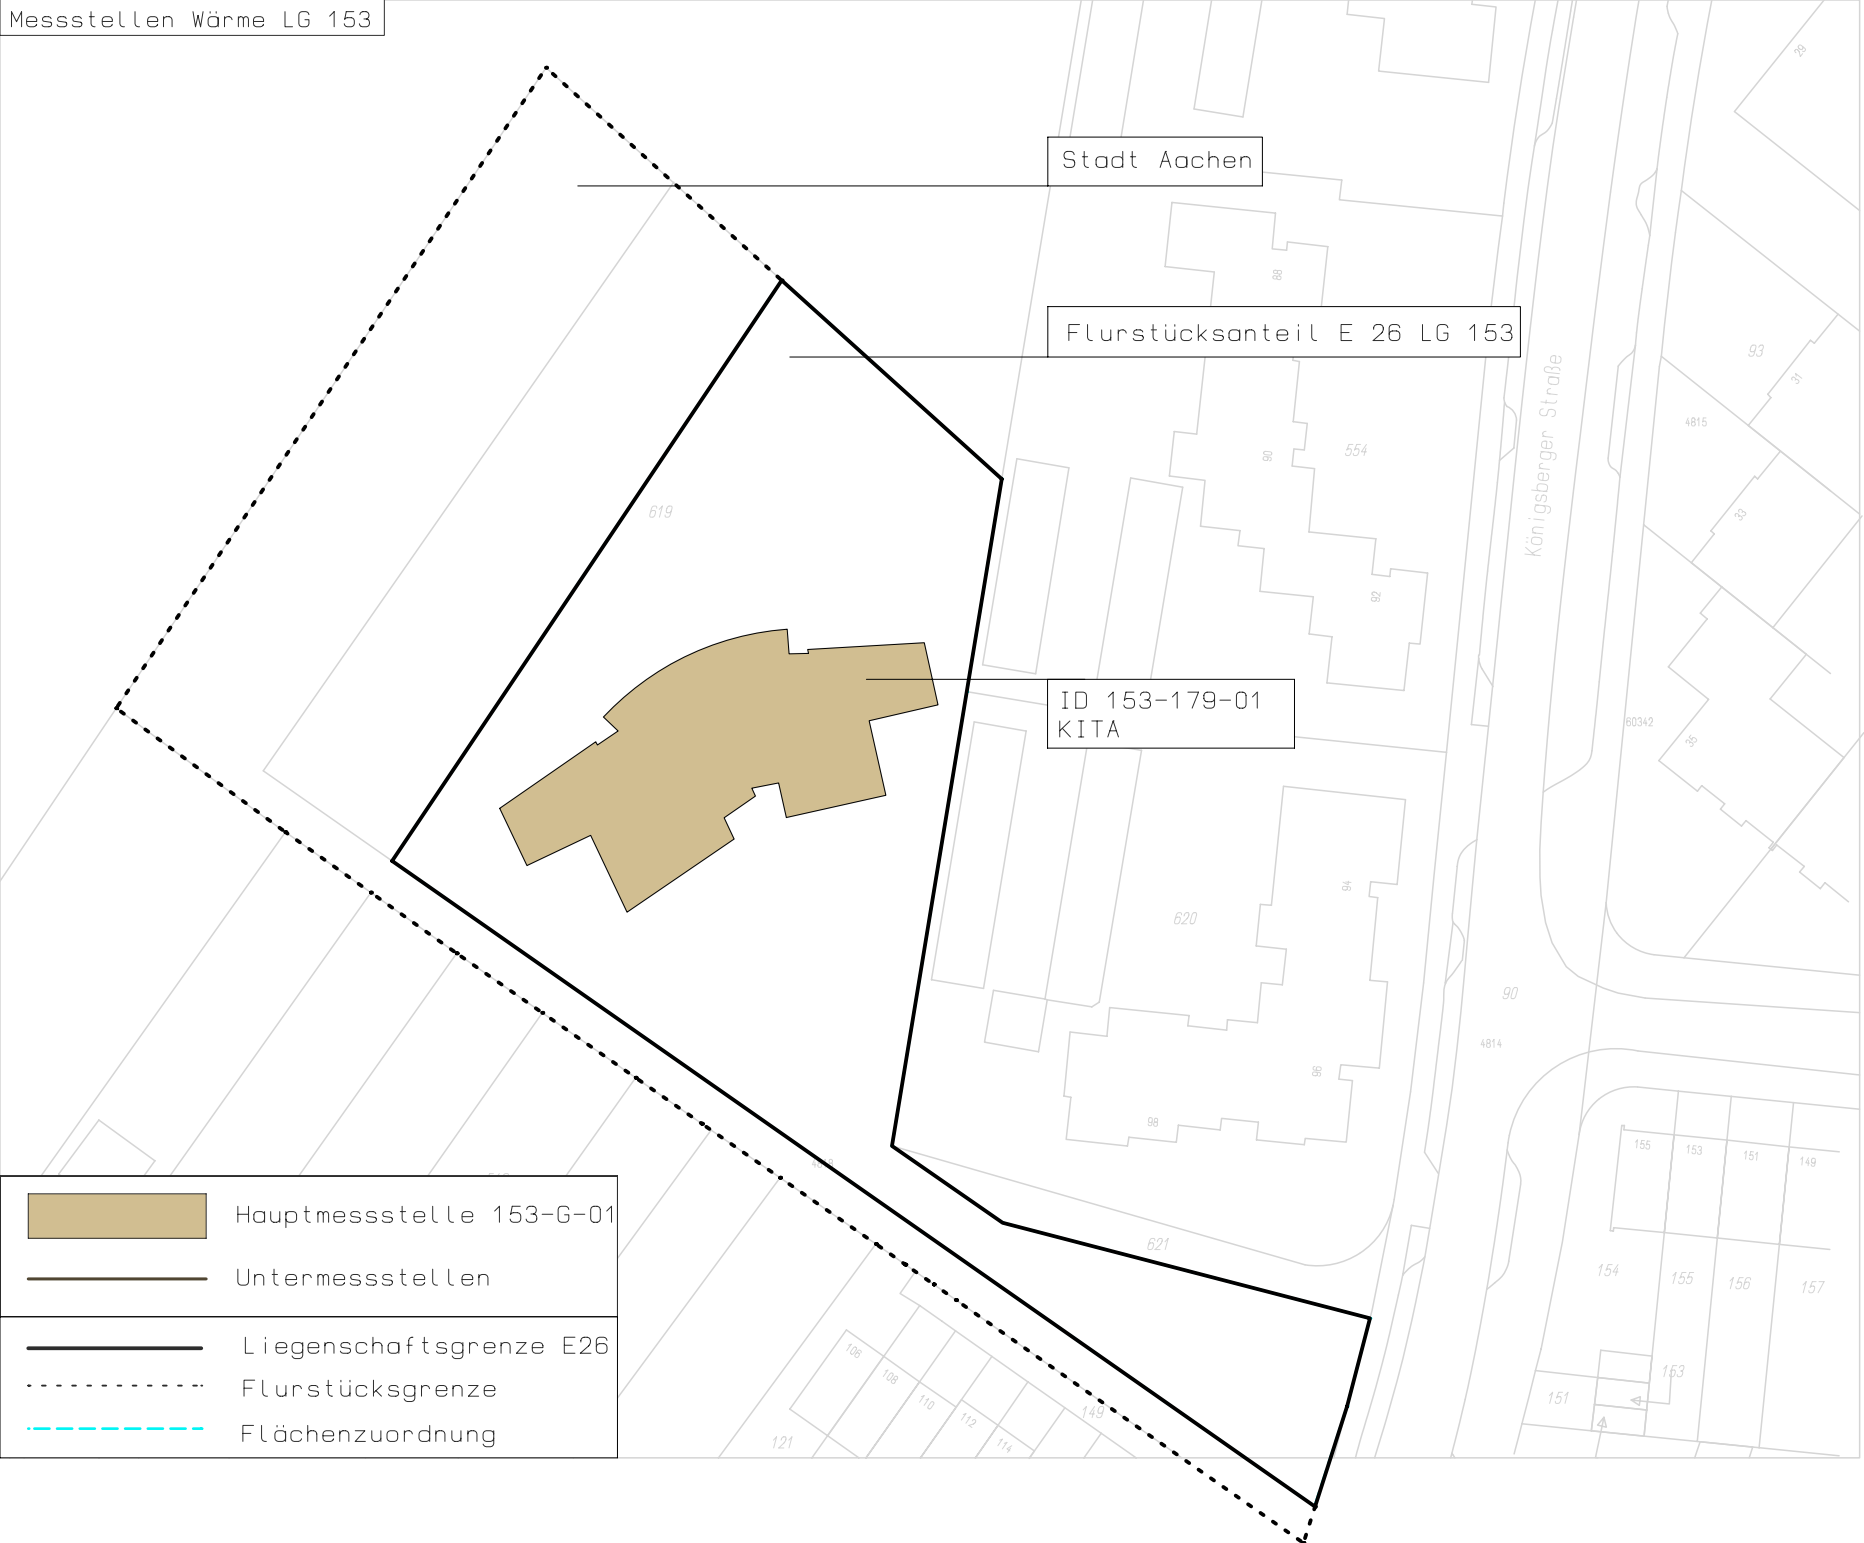

Stadt Aachen

Flurstücksanteil E 26 LG 153

ID 153-179-01  
KITA

BA 01

— Liegenschaftsgrenze E26  
- - - Flurstücksgrenze  
- - - Flächenzuordnung

Stadt Aachen

Flurstücksanteil E 26 LG 153

ID 153-179-01  
KITA

Königsberger Straße

	Hauptmessstelle 153-E-01
	Untermessstellen
	Liegenschaftsgrenze E26
	Flurstücksgrenze
	Flächenzuordnung

Stadt Aachen

Flurstücksanteil E 26 LG 153

ID 153-179-01  
KITA

	Hauptmessstelle 153-G-01
	Untermessstellen
	Liegenschaftsgrenze E26
	Flurstücksgrenze
	Flächenzuordnung

Stadt Aachen

Flurstücksanteil E 26 LG 153

ID 153-179-01  
KITA

Königsberger Straße

	Hauptmessstelle 153-W-01
	Untermessstellen
	Liegenschaftsgrenze E26
	Flurstücksgrenze
	Flächenzuordnung