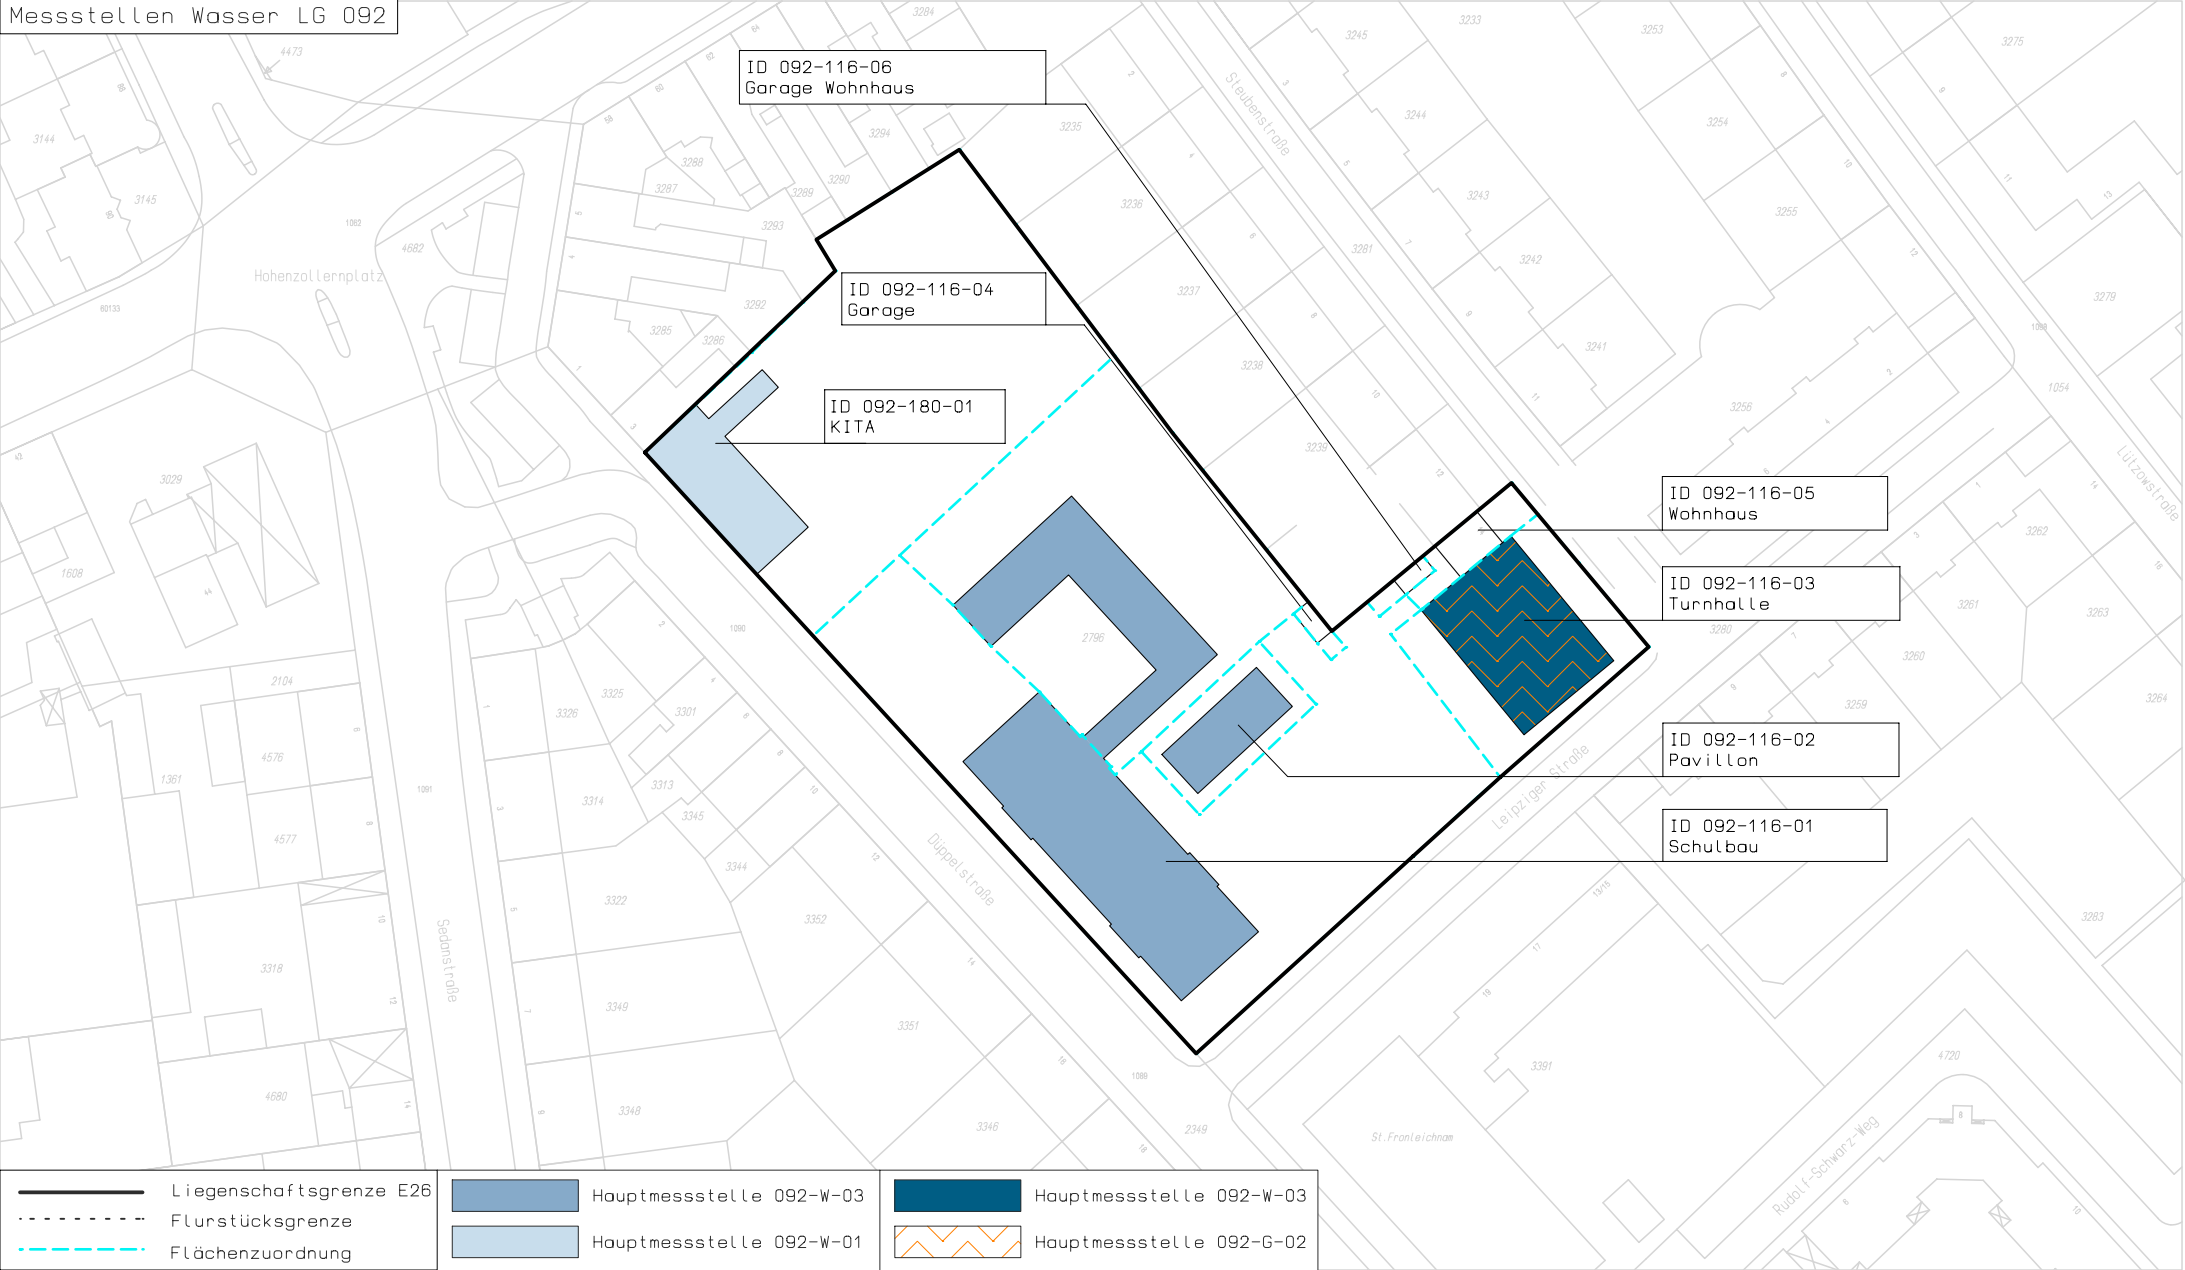

- Liegenschaftsgrenze E26
- Flurstücksgrenze
- - - - Flächenzuordnung

- Liegenschaftsgrenze E26
- - - - - Flurstücksgrenze
- - - - - Flächenzuordnung

- Hauptmessstelle 092-E-01
- Hauptmessstelle 092-E-02
- Hauptmessstelle 092-E-03

- Liegenschaftsgrenze E26
- - - - - Flurstücksgrenze
- - - - - Flächenzuordnung

- Hauptmessstelle 092-G-03
- Hauptmessstelle 092-G-02
- Hauptmessstelle 092-G-01

ID 092-116-06  
Garage Wohnhaus

ID 092-116-04  
Garage

ID 092-180-01  
KITA

ID 092-116-05  
Wohnhaus

ID 092-116-03  
Turnhalle

ID 092-116-02  
Pavillon

ID 092-116-01  
Schulbau

— Liegenschaftsgrenze E26  
- - - Flurstücksgrenze  
- - - Flächenzuordnung

■ Hauptmessstelle 092-W-03  
■ Hauptmessstelle 092-W-01

■ Hauptmessstelle 092-W-03  
■ Hauptmessstelle 092-G-02