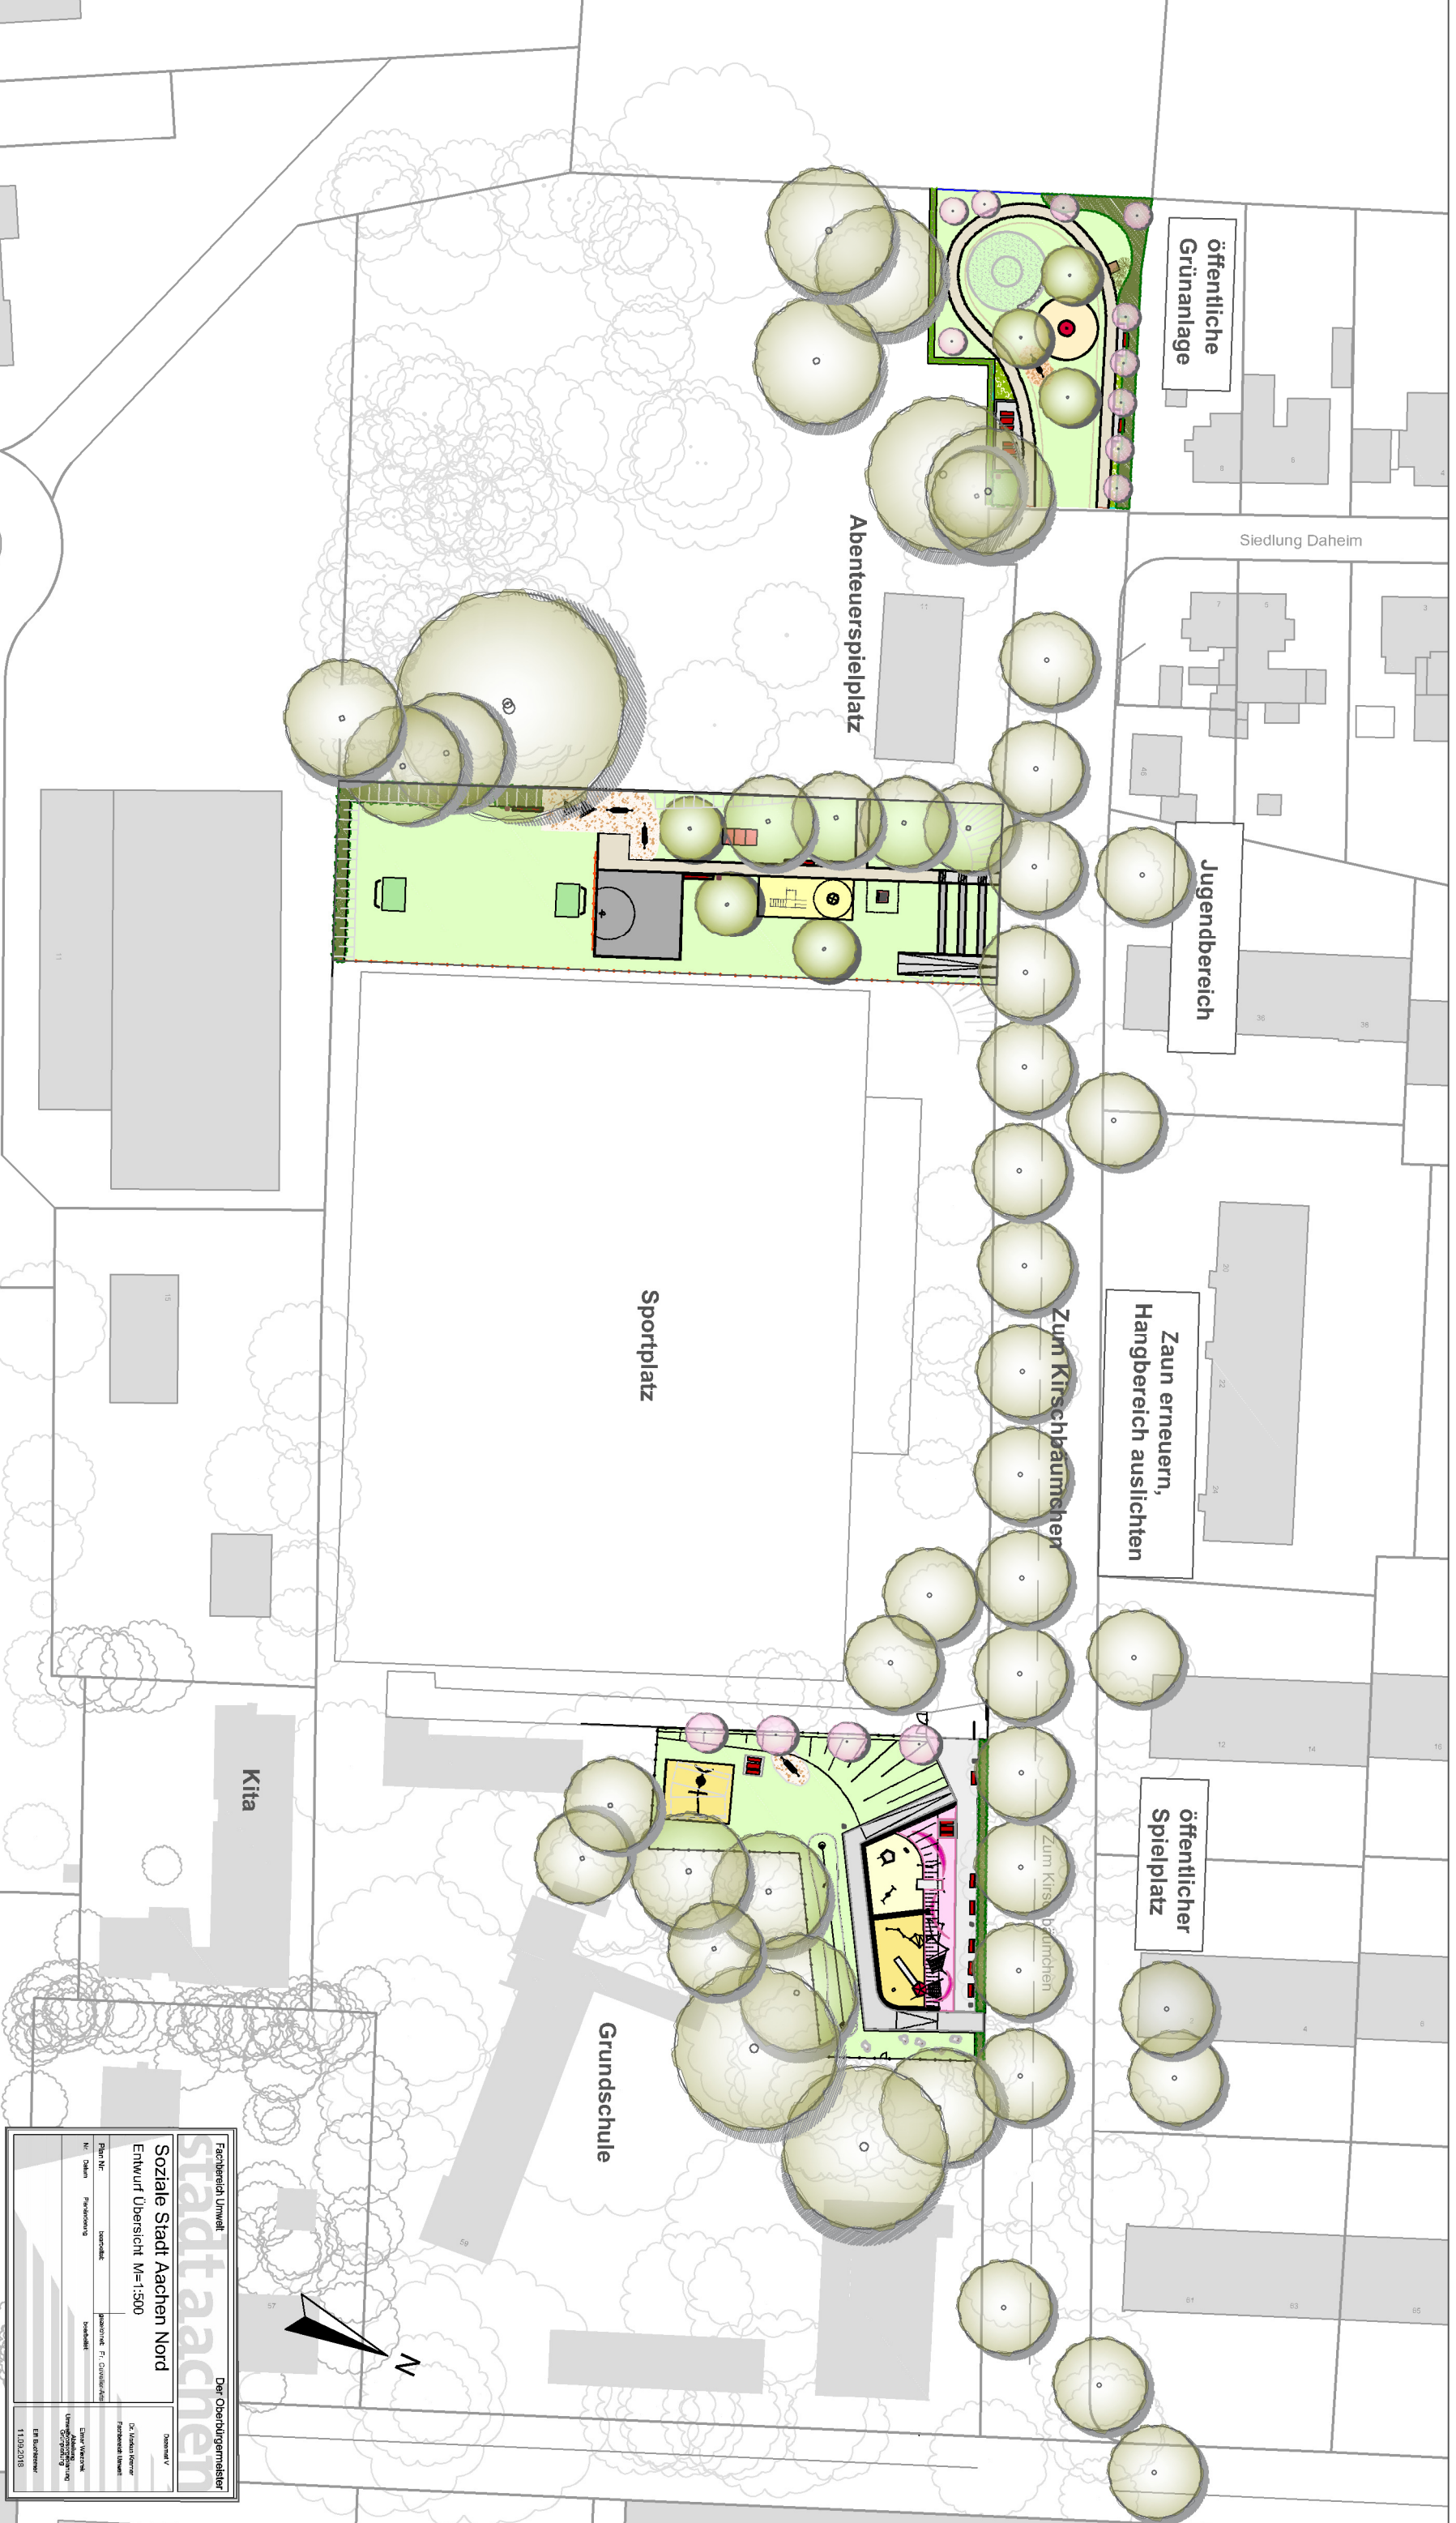

Spiel-Sport-Schule "Zum Kirschbäumchen", Entwurf Übersicht

Fachbereich Umwelt		Der Oberbürgermeister	
Soziale Stadt Aachen Nord			
Entwurf Übersicht M=1:500			
Plan Nr.	Standort	Projektname / Fz. / Grundstücke	Datum
Nr. / Datum	Plannummer	Standort	11/09/2015
Dr. Ingrid Kottmann		Stadtplanung	
11/09/2015		11/09/2015	