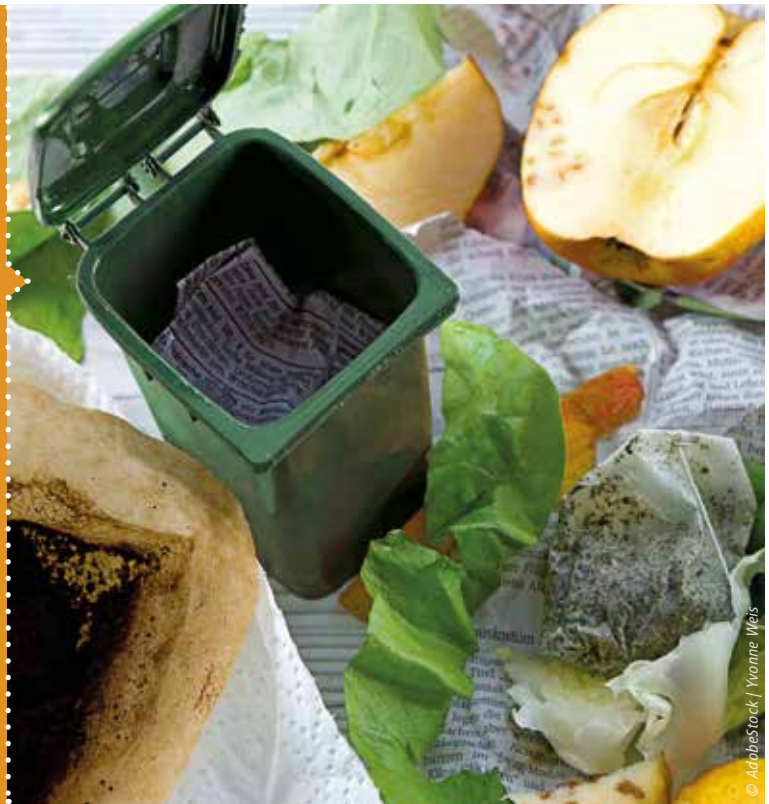

Bioabfall: Was darf rein – und was nicht?

Das darf rein:

- ✓ rohe oder gekochte Speisereste
- ✓ Obst-, Eier- und Gemüseschalen
- ✓ Fleisch- und Fischreste, Brot, Käse
- ✓ ungebleichte Filtertüten, Teebeutel aus Papier
- ✓ Speisefett (z.B. Frittierfett)
- ✓ Blumen, Zweige, Laub, Unkraut, Rasen-, Hecken- und Strauchschnitt, Fallobst
- ✓ Haare, Federn, Holzspäne (unbehandelt), Zimmerpflanzen ...

Das darf nicht rein:

- ✗ Flüssige Speisereste
- ✗ Windeln, Kunststoffe
- ✗ Glas
- ✗ Plastiktüten, auch keine kompostierbaren Tüten
- ✗ Katzen- und Kleintierstreu (mit oder ohne Exkremte)

Aachener Stadtbetrieb

Madriener Ring 20

52078 Aachen

Tel.: 0241 432-18666

aachener.stadtbetrieb@mail.aachen.de

www.aachener-stadtbetrieb.de