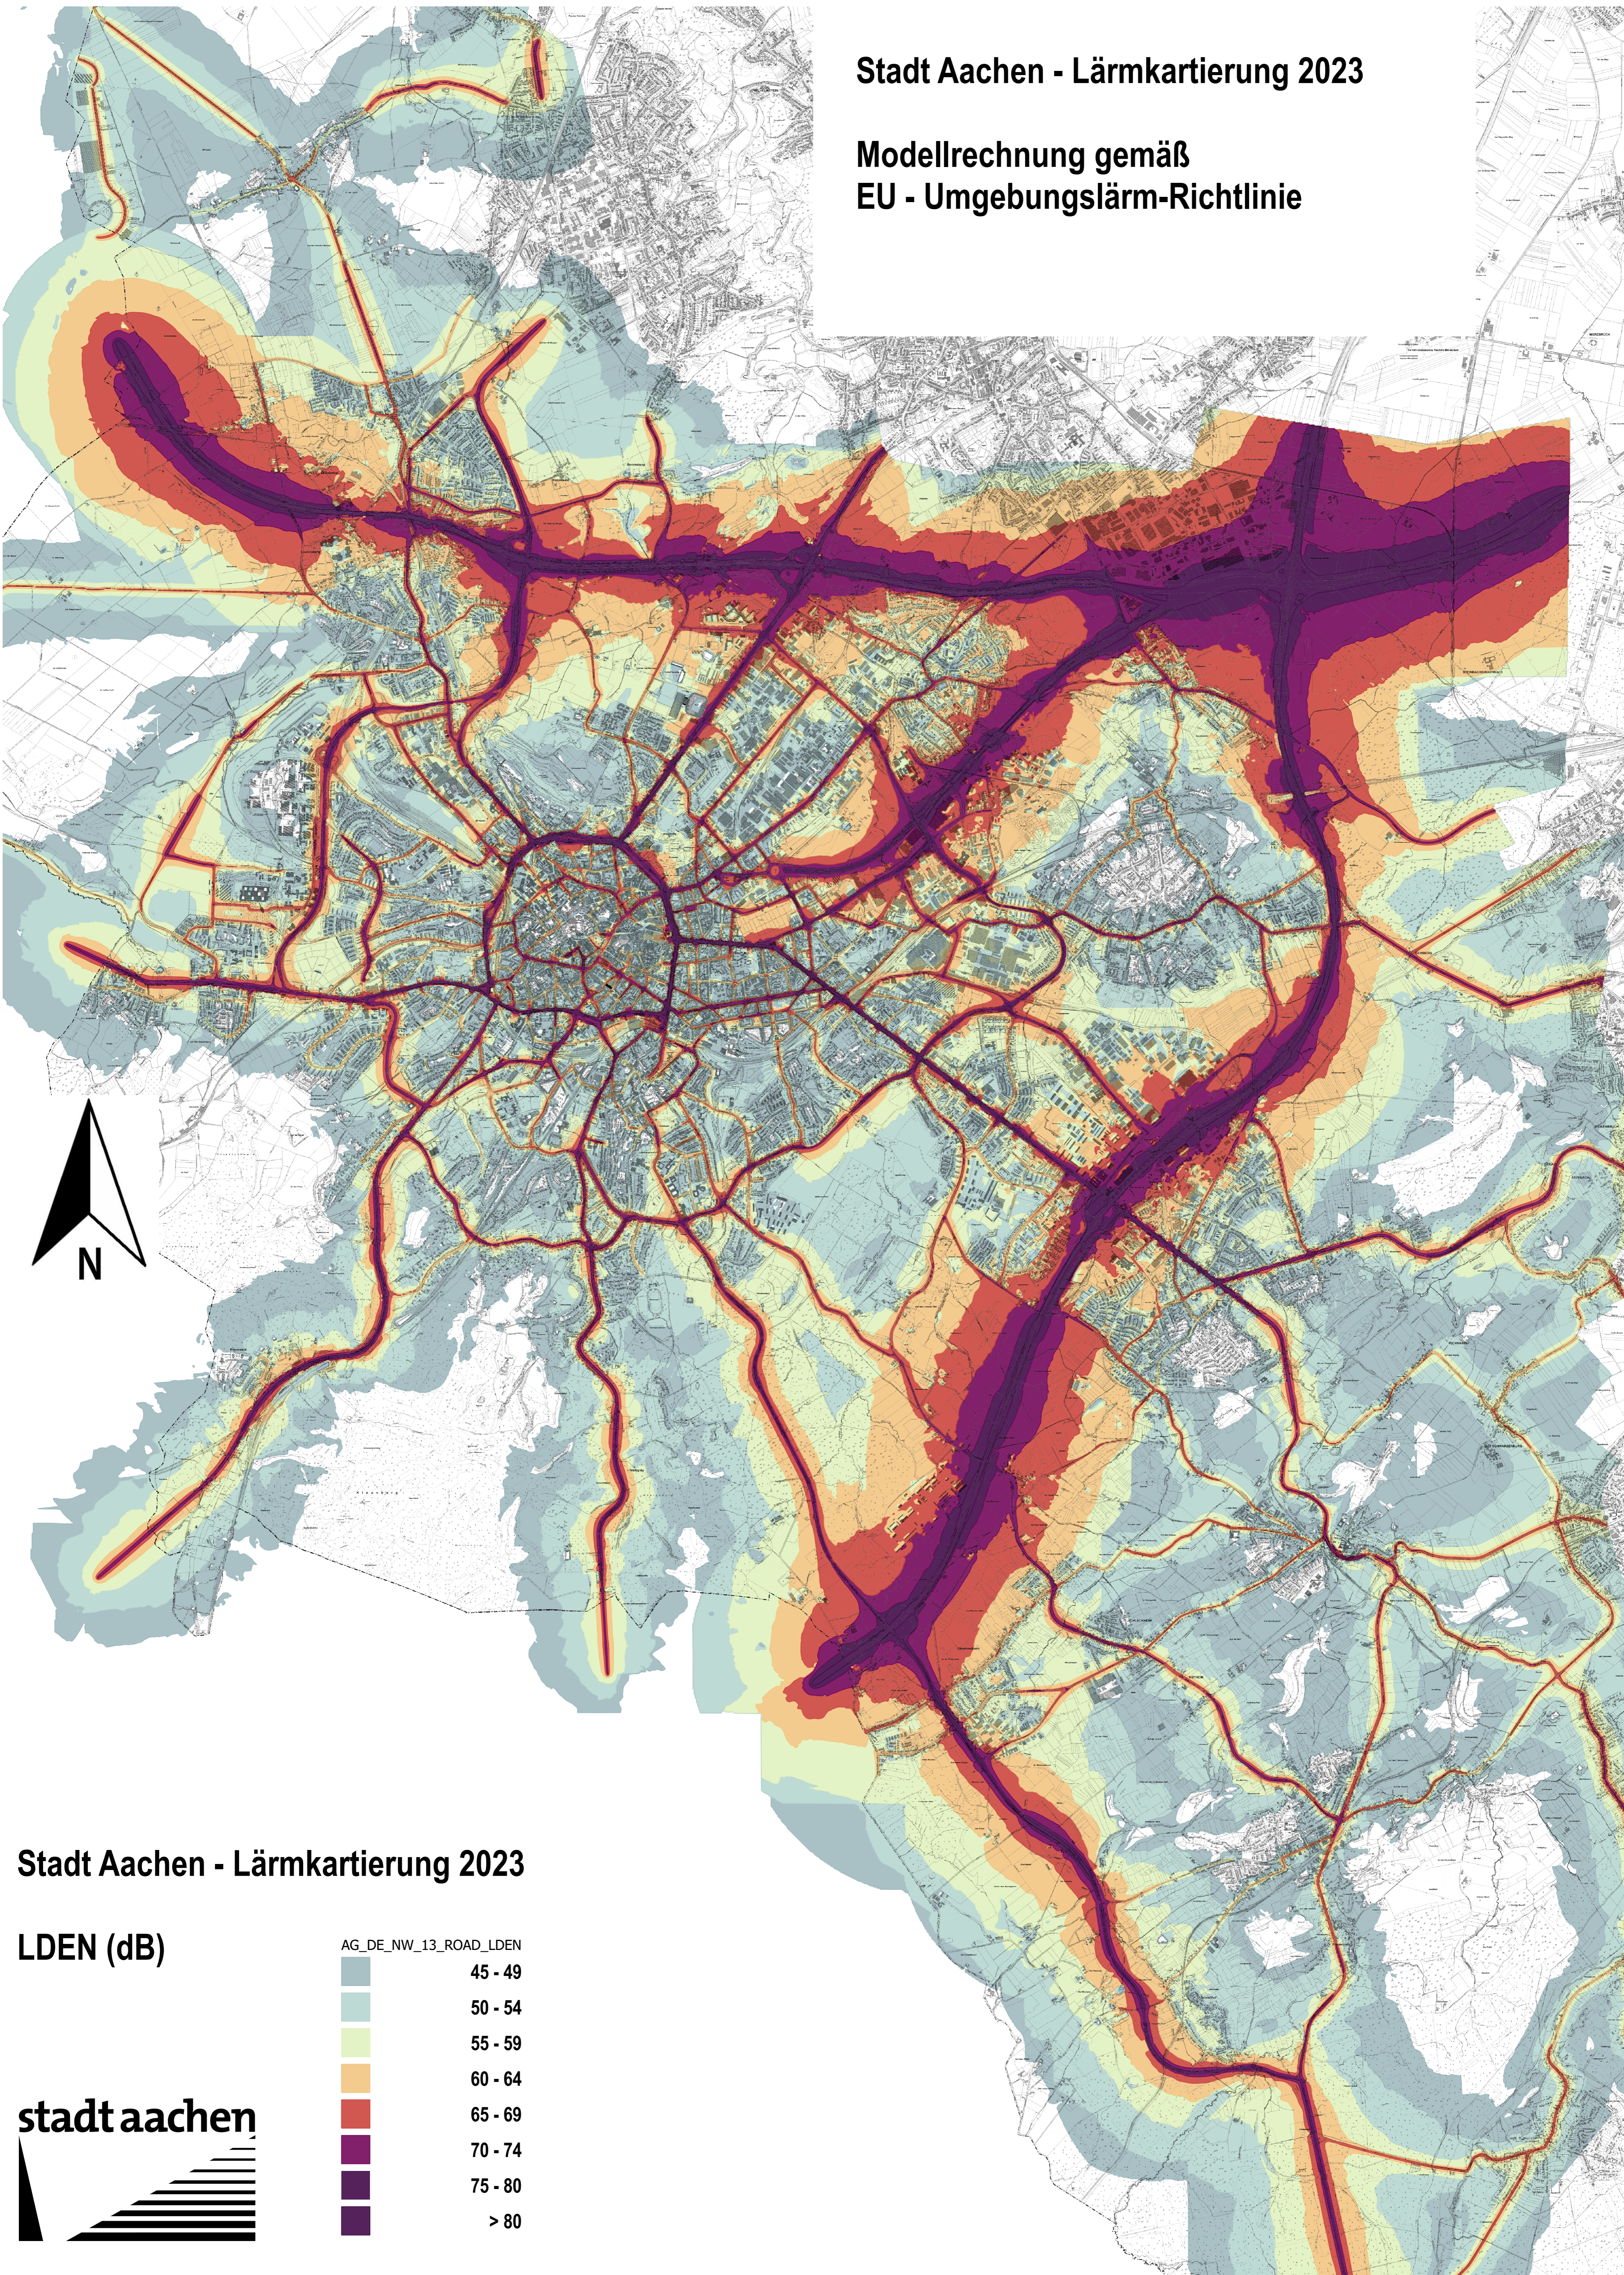

# Stadt Aachen - Lärmkartierung 2023

Modellrechnung gemäß  
EU - Umgebungslärm-Richtlinie

## Stadt Aachen - Lärmkartierung 2023

LDEN (dB)

Color	LDEN (dB) Range
Light Blue	45 - 49
Medium Blue	50 - 54
Yellow-Green	55 - 59
Orange	60 - 64
Red	65 - 69
Dark Red	70 - 74
Purple	75 - 80
Dark Purple	> 80