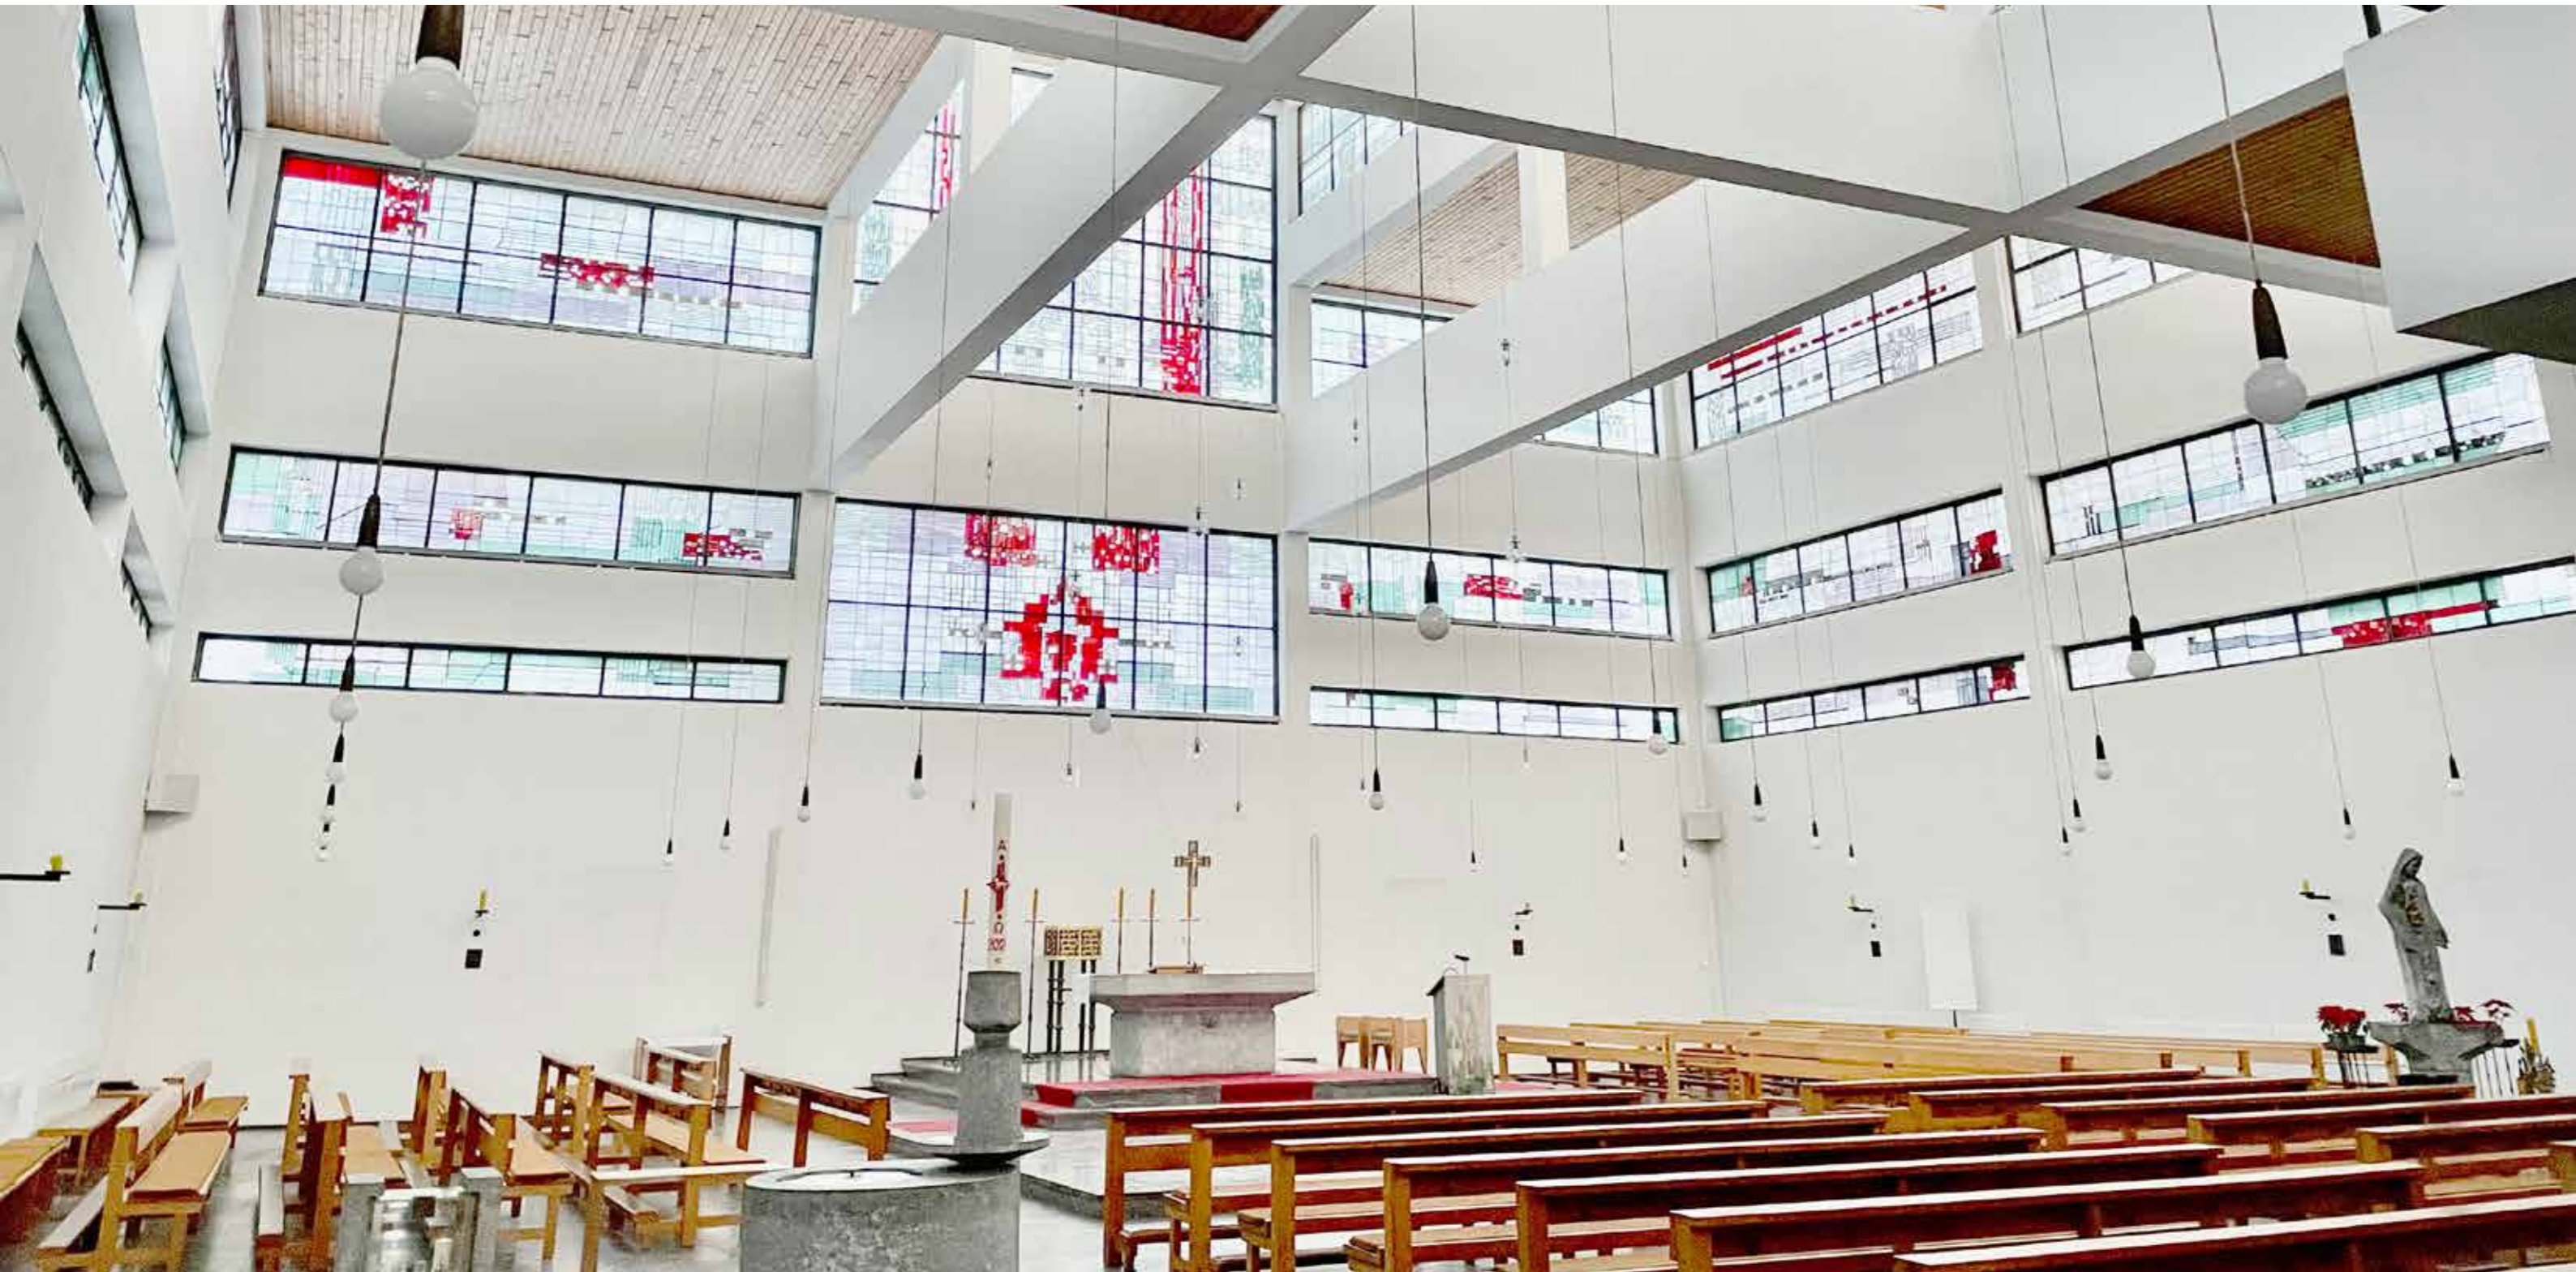

Visionen für St. Bonifatius

Nutzungskonzepte für die Pfarrkirche St. Bonifatius mit Pfarrhaus in Aachen-Forst

Master-Projektarbeiten | Sommer 2025

Prof. Dr. Anke Fissabre | Prof. Heike Matcha | FB Architektur | FH Aachen