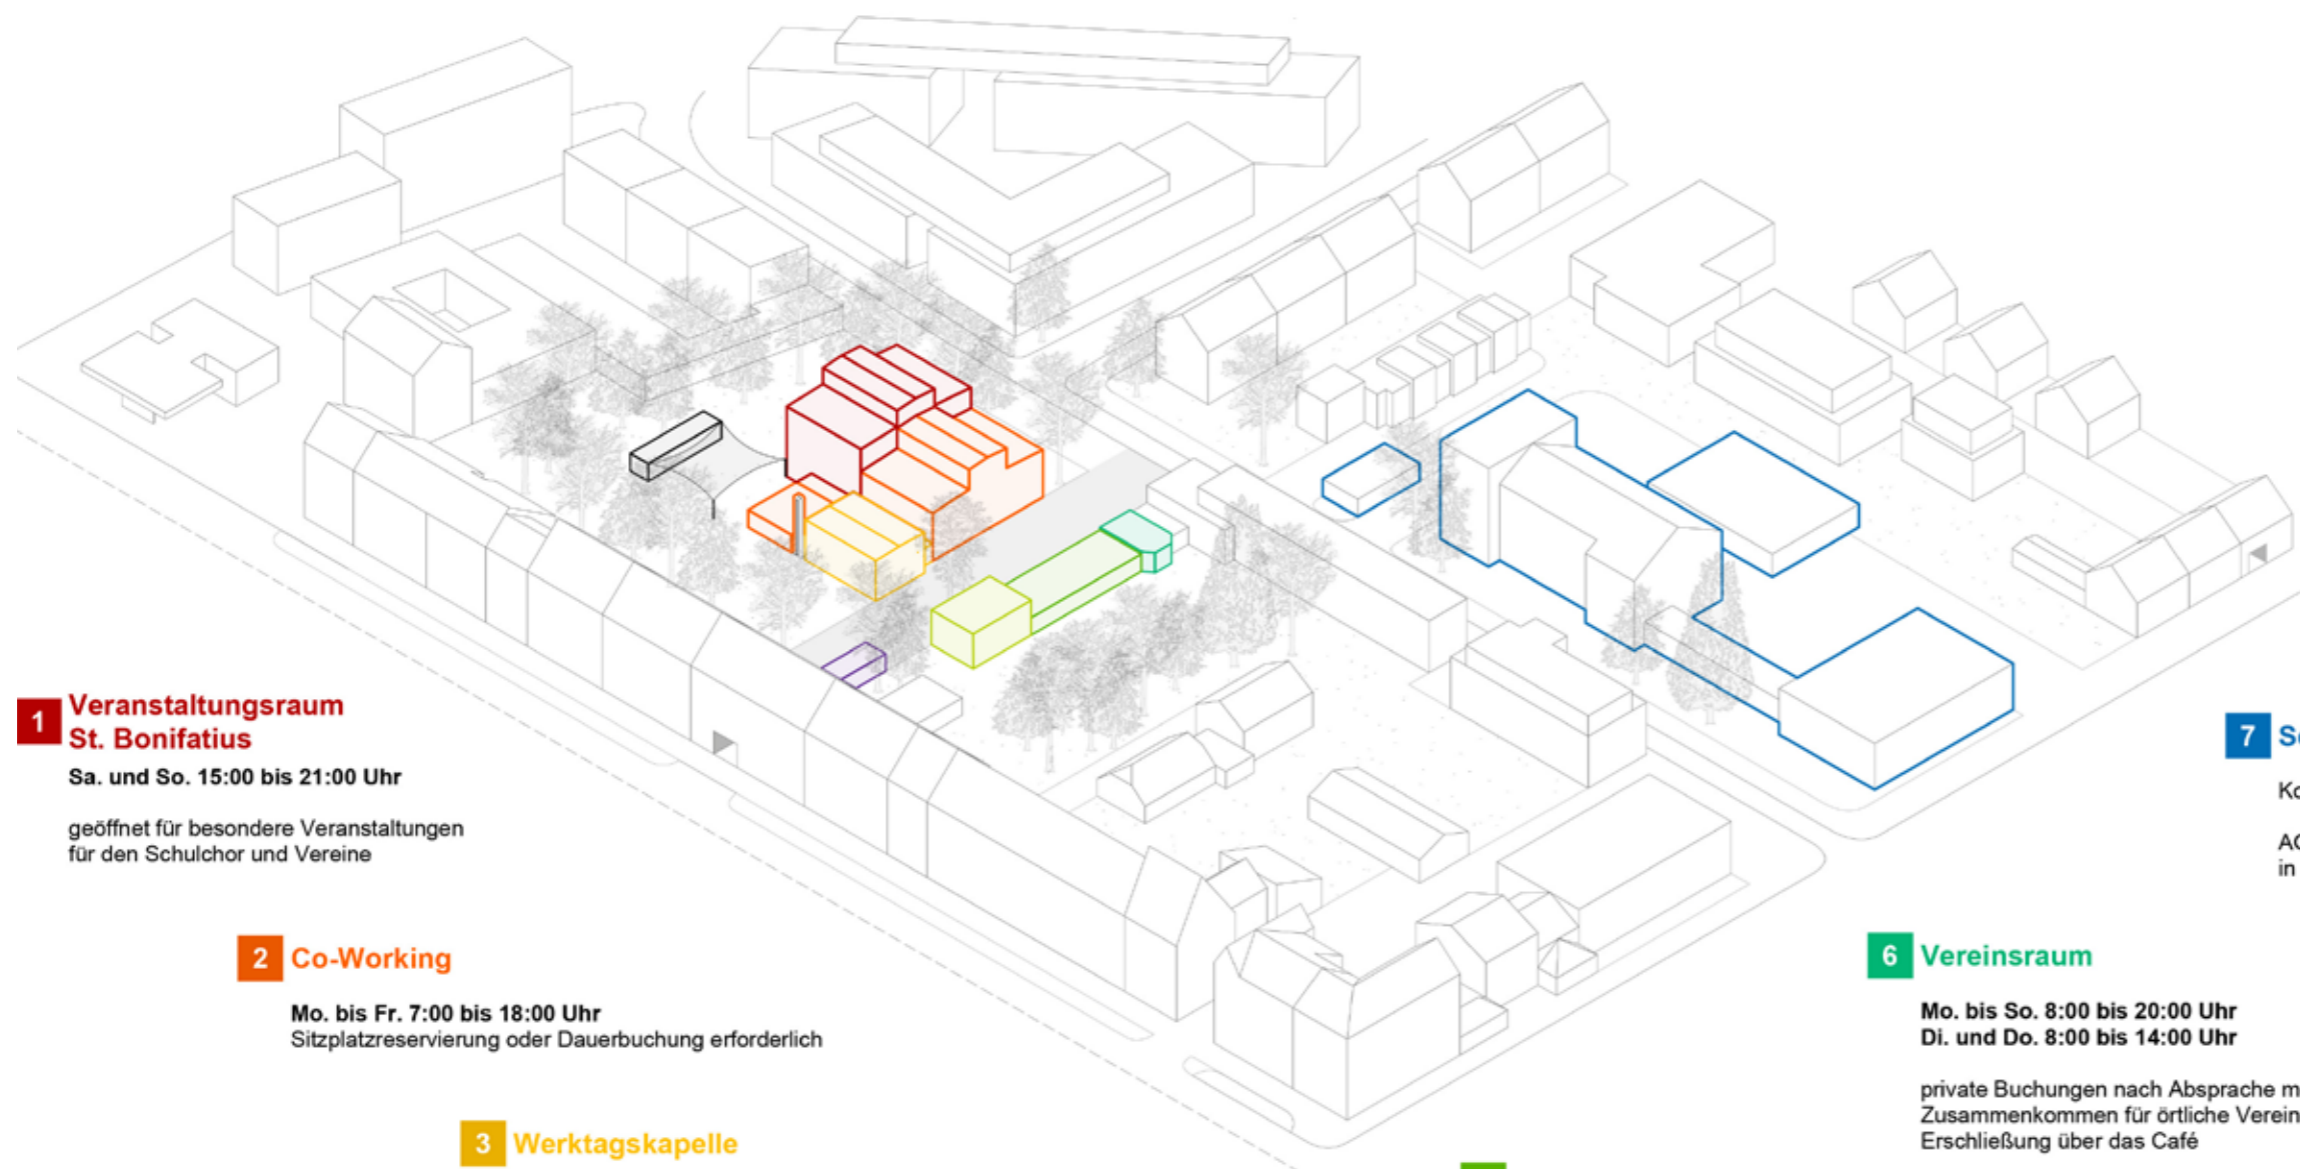

KIRCHE . QUARTIER . ZUKUNFT

1 Veranstaltungsraum St. Bonifatius

Sa. und So. 15:00 bis 21:00 Uhr

geöffnet für besondere Veranstaltungen
für den Schulchor und Vereine

2 Co-Working

Mo. bis Fr. 7:00 bis 18:00 Uhr

Sitzplatzreservierung oder Dauerbuchung erforderlich

3 Werktagskapelle

Mo. bis Sa. 8:00 bis 17:00 Uhr

Sonntags und an Feiertagen Gottesdienste

4 Apartmentwohnen

2x 1-Zimmer Apartments
1x 2-Zimmer Wohnung
flexible Kurzzeitmiete

5 Quartiers-Café

Mo. bis So. 8:00 bis 20:00 Uhr

Di. und Do. 8:00 bis 14:00 Uhr

Terrasse mit ruhigem Garten zum Verweilen
Vorplatz mit Außensitzplätzen

6 Vereinsraum

Mo. bis So. 8:00 bis 20:00 Uhr

Di. und Do. 8:00 bis 14:00 Uhr

private Buchungen nach Absprache möglich
Zusammenkommen für örtliche Vereine und Gruppen
Erschließung über das Café

7 Schule und Kita

Kooperation für Raumangebot!

AG's oder außerschulische Aktivitäten können
in St. Bonifatius stattfinden

8 Fahrrad HUB

Mo. bis Sa. 8:00 bis 20:00 Uhr

Fahrradabstellmöglichkeit
Werkzeugverleih und Beratung
Abgabe zur Reparatur ebenfalls möglich

9 Quartiersgarten & Bonifacius-Garten

Bei geöffneten Gartentoren frei zugänglich

- Urban Gardening & Bildung
- Erholung & Aufenthalt
- Spielplatz (betreut oder unbeaufsichtigt)
- Terrasse für Gäste & Bewohner:innen
- Eigene Veranstaltungen möglich

Nutzungs- und Zeitplan