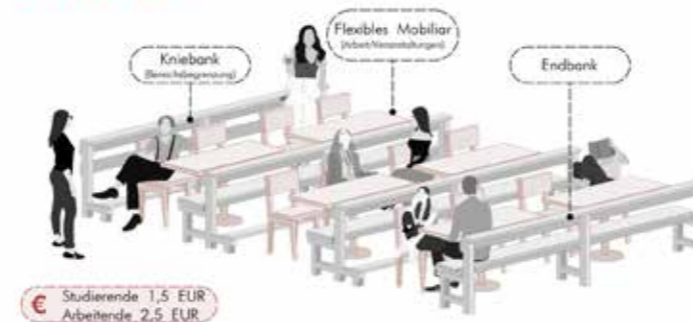

GRUPPEN.BEREICH 1.1