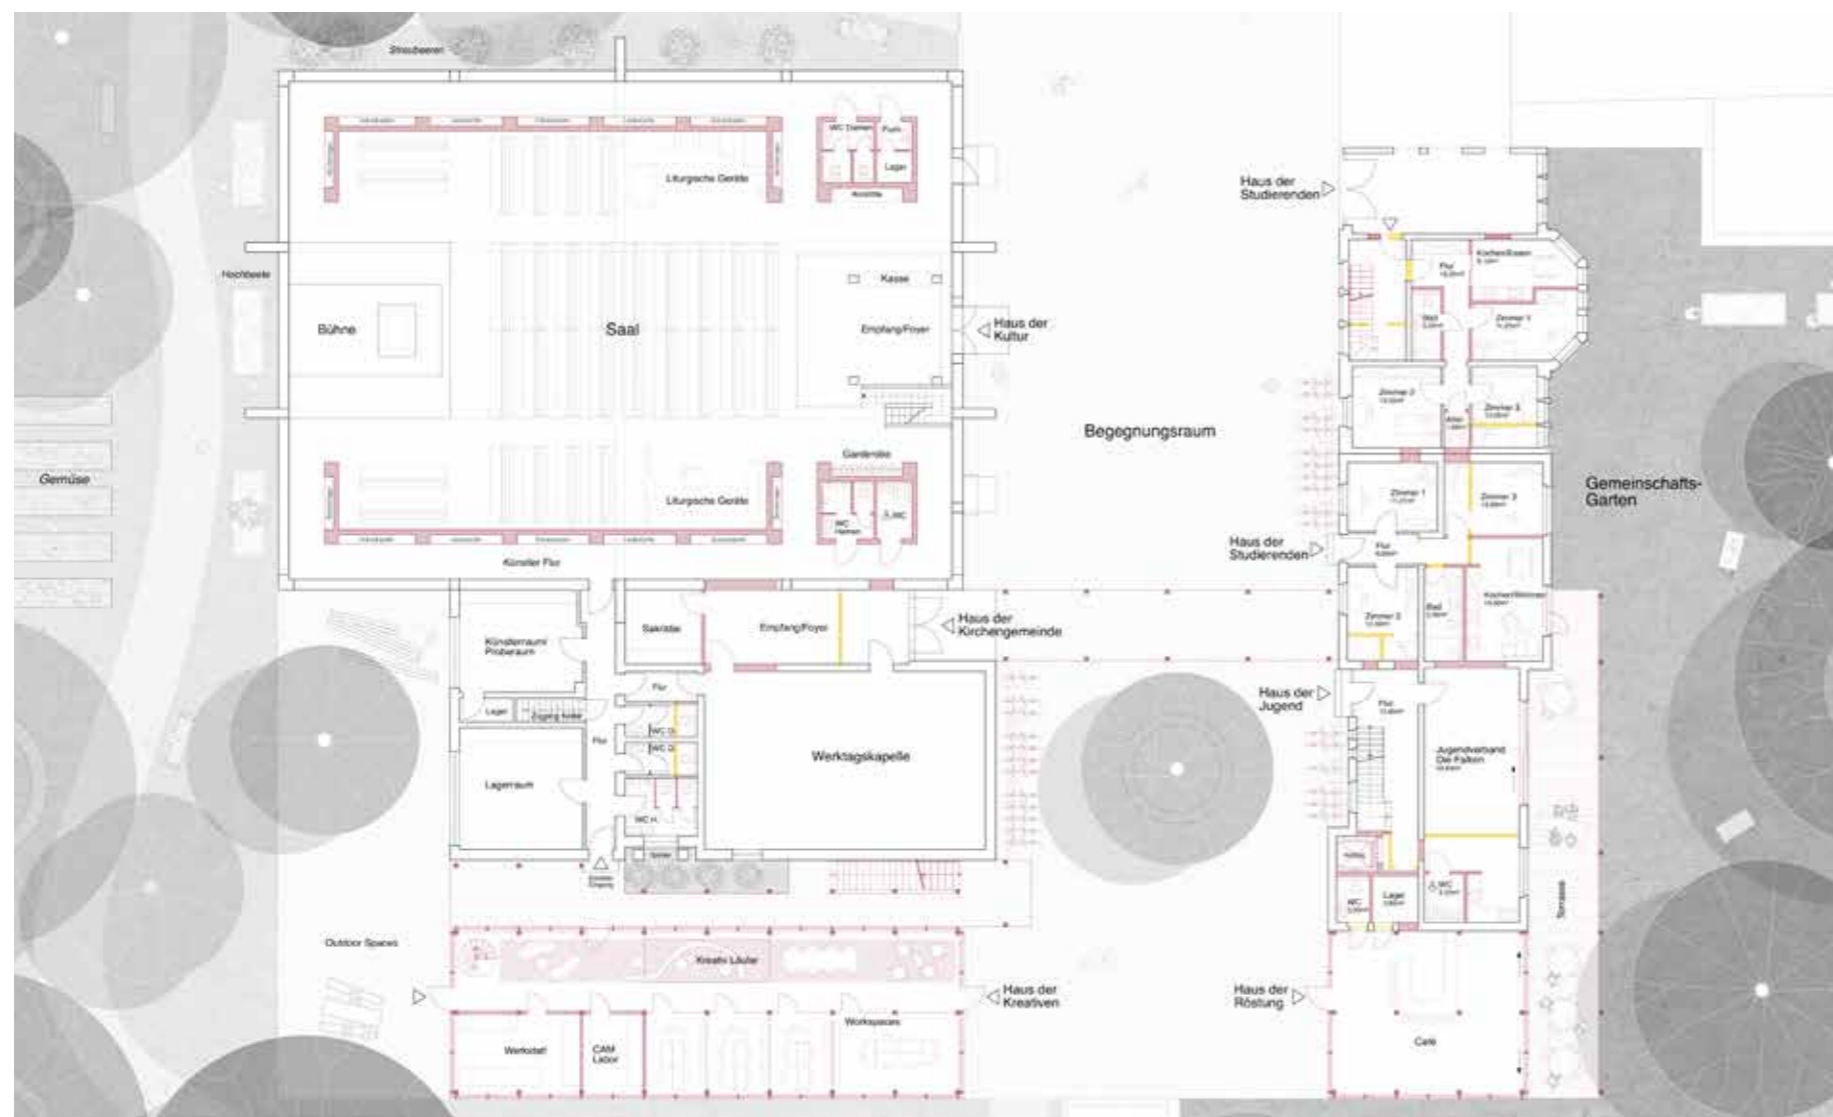

02 VOM SAKRALRAUM ZUM STADTRAUM

Ajdin Mujanovic
Begüm Özer