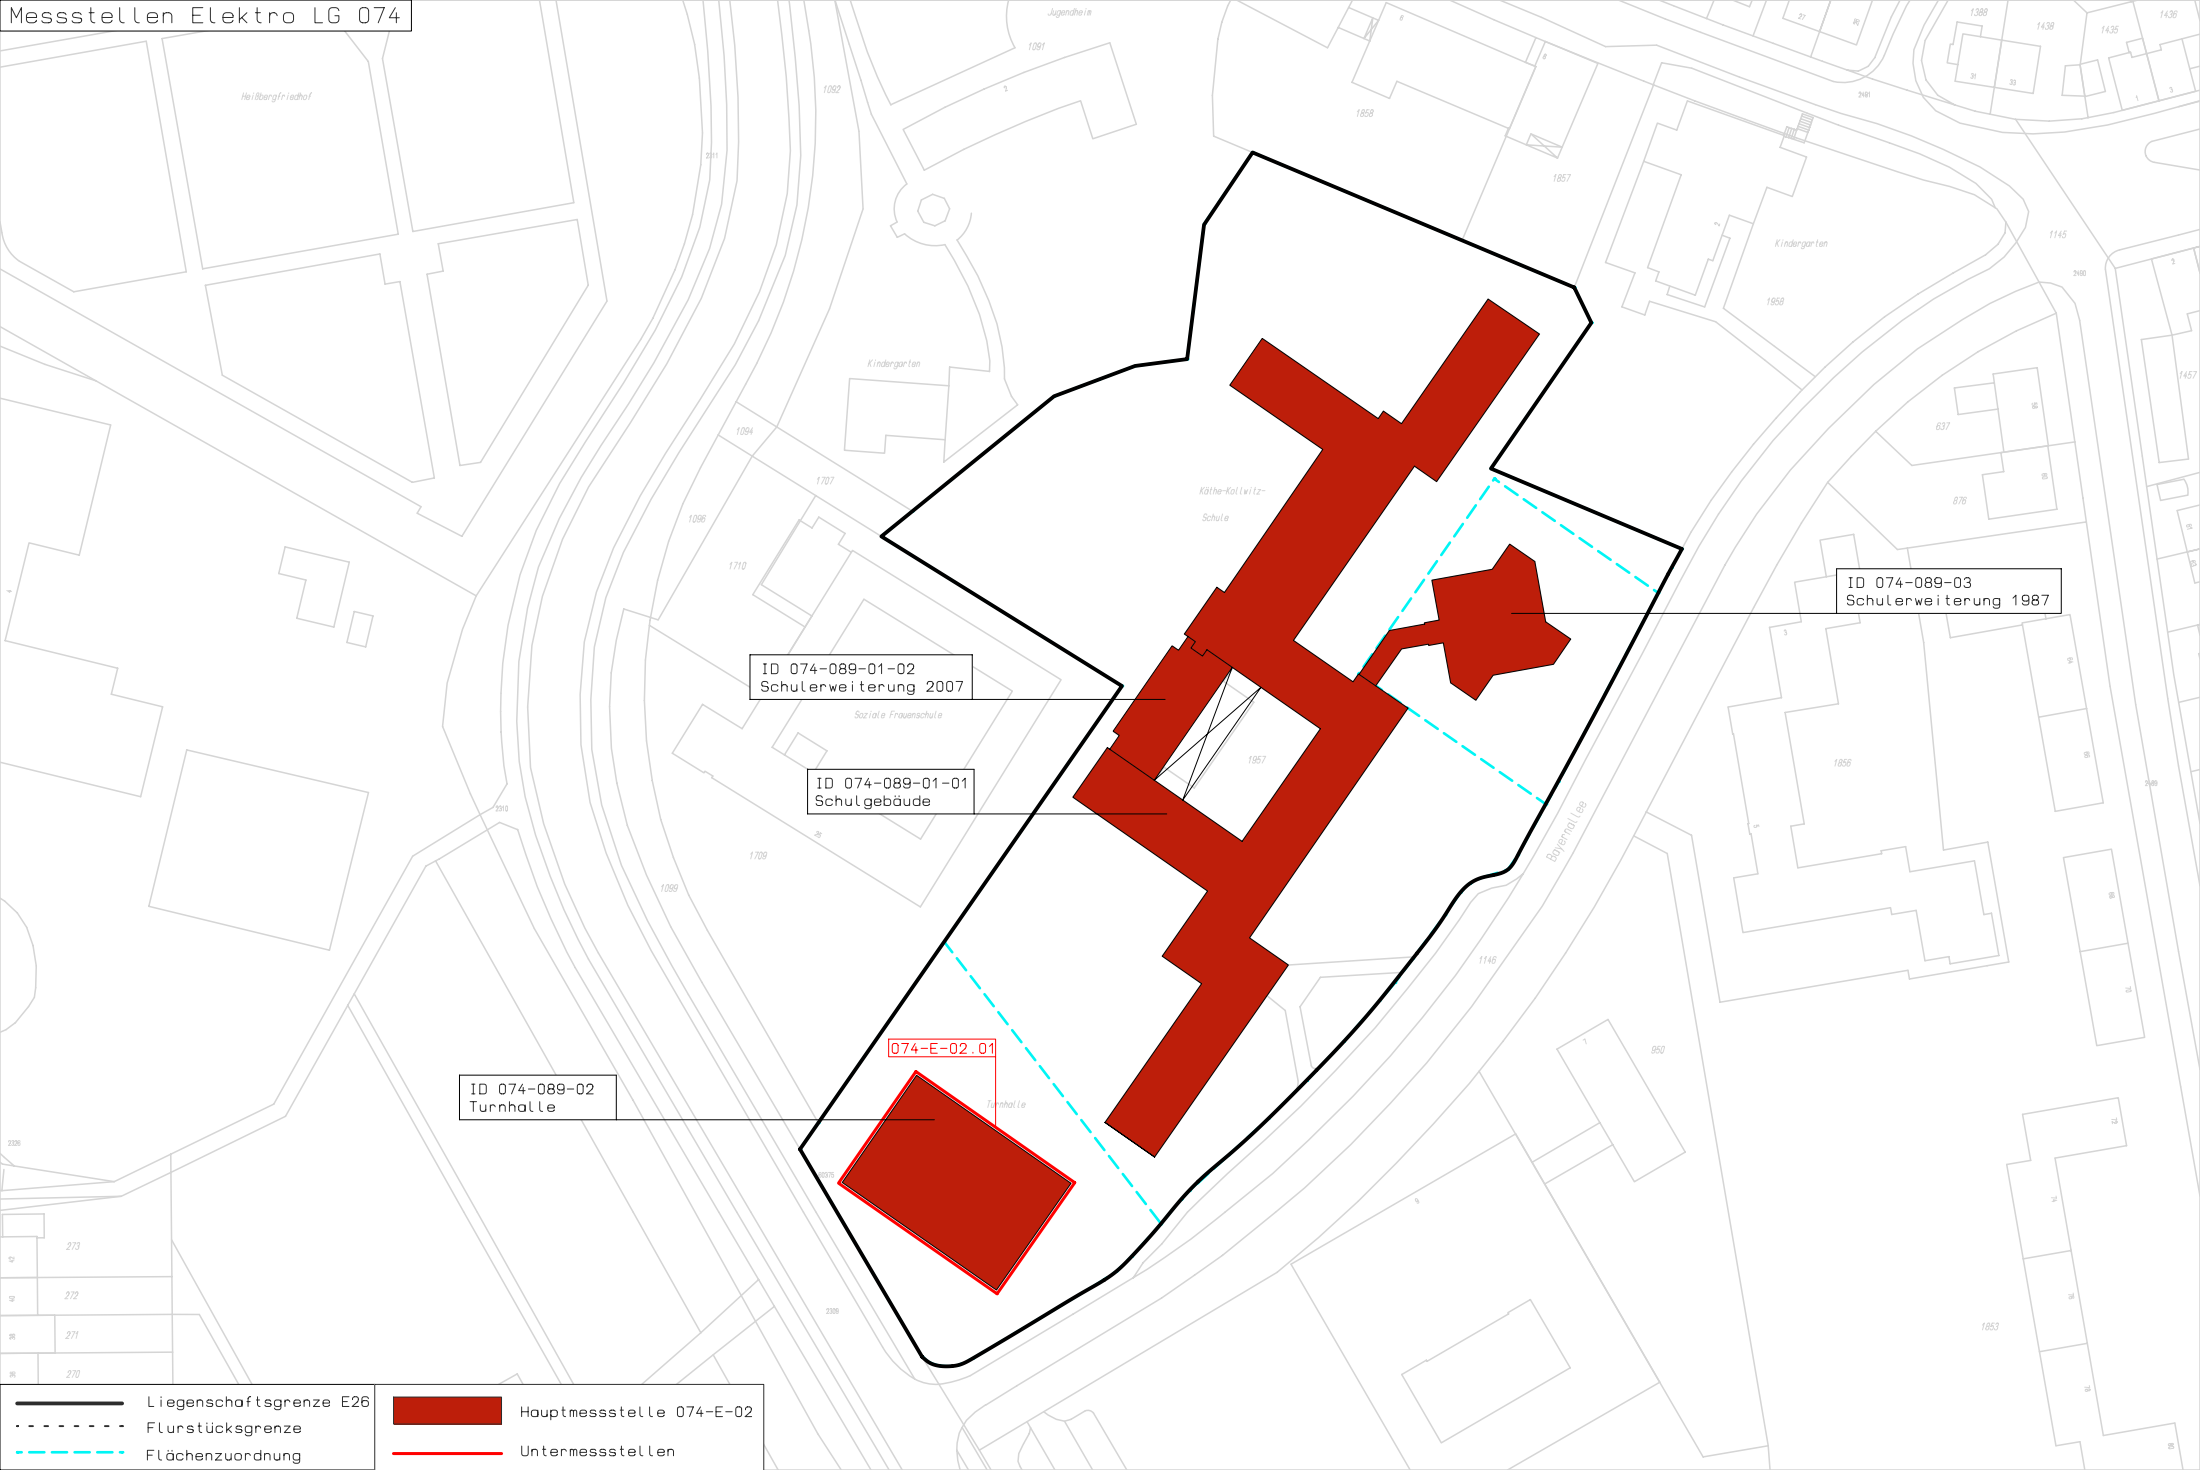

ID 074-089-01-02  
Schülerweiterung 2007

ID 074-089-01-01  
Schulgebäude

ID 074-089-02  
Turnhalle

ID 074-089-03  
Schülerweiterung 1987

BA 01

BA 02

BA 01

BA 01

BA 01

- Liegenschaftsgrenze E26
- - - Flurstücksgrenze
- - - Flächenzuordnung

ID 074-089-01-02  
Schulerweiterung 2007

ID 074-089-01-01  
Schulgebäude

ID 074-089-02  
Turnhalle

074-E-02.01

ID 074-089-03  
Schulerweiterung 1987

— Liegenschaftsgrenze E26  
- - - Flurstücksgrenze  
- - - Flächenzuordnung

■ Hauptmessstelle 074-E-02  
— Untermessstellen

ID 074-089-01-02  
Schulerweiterung 2007

ID 074-089-01-01  
Schulgebäude

ID 074-089-02  
Turnhalle

074-FW-01.03

074-FW-01.01

ID 074-089-03  
Schulerweiterung 1987

- Liegenschaftsgrenze E26
- - - Flurstücksgrenze
- - - Flächenzuordnung
- Hauptmessstelle 074-FW-01
- Untermessstellen

ID 074-089-01-02  
Schülerweiterung 2007