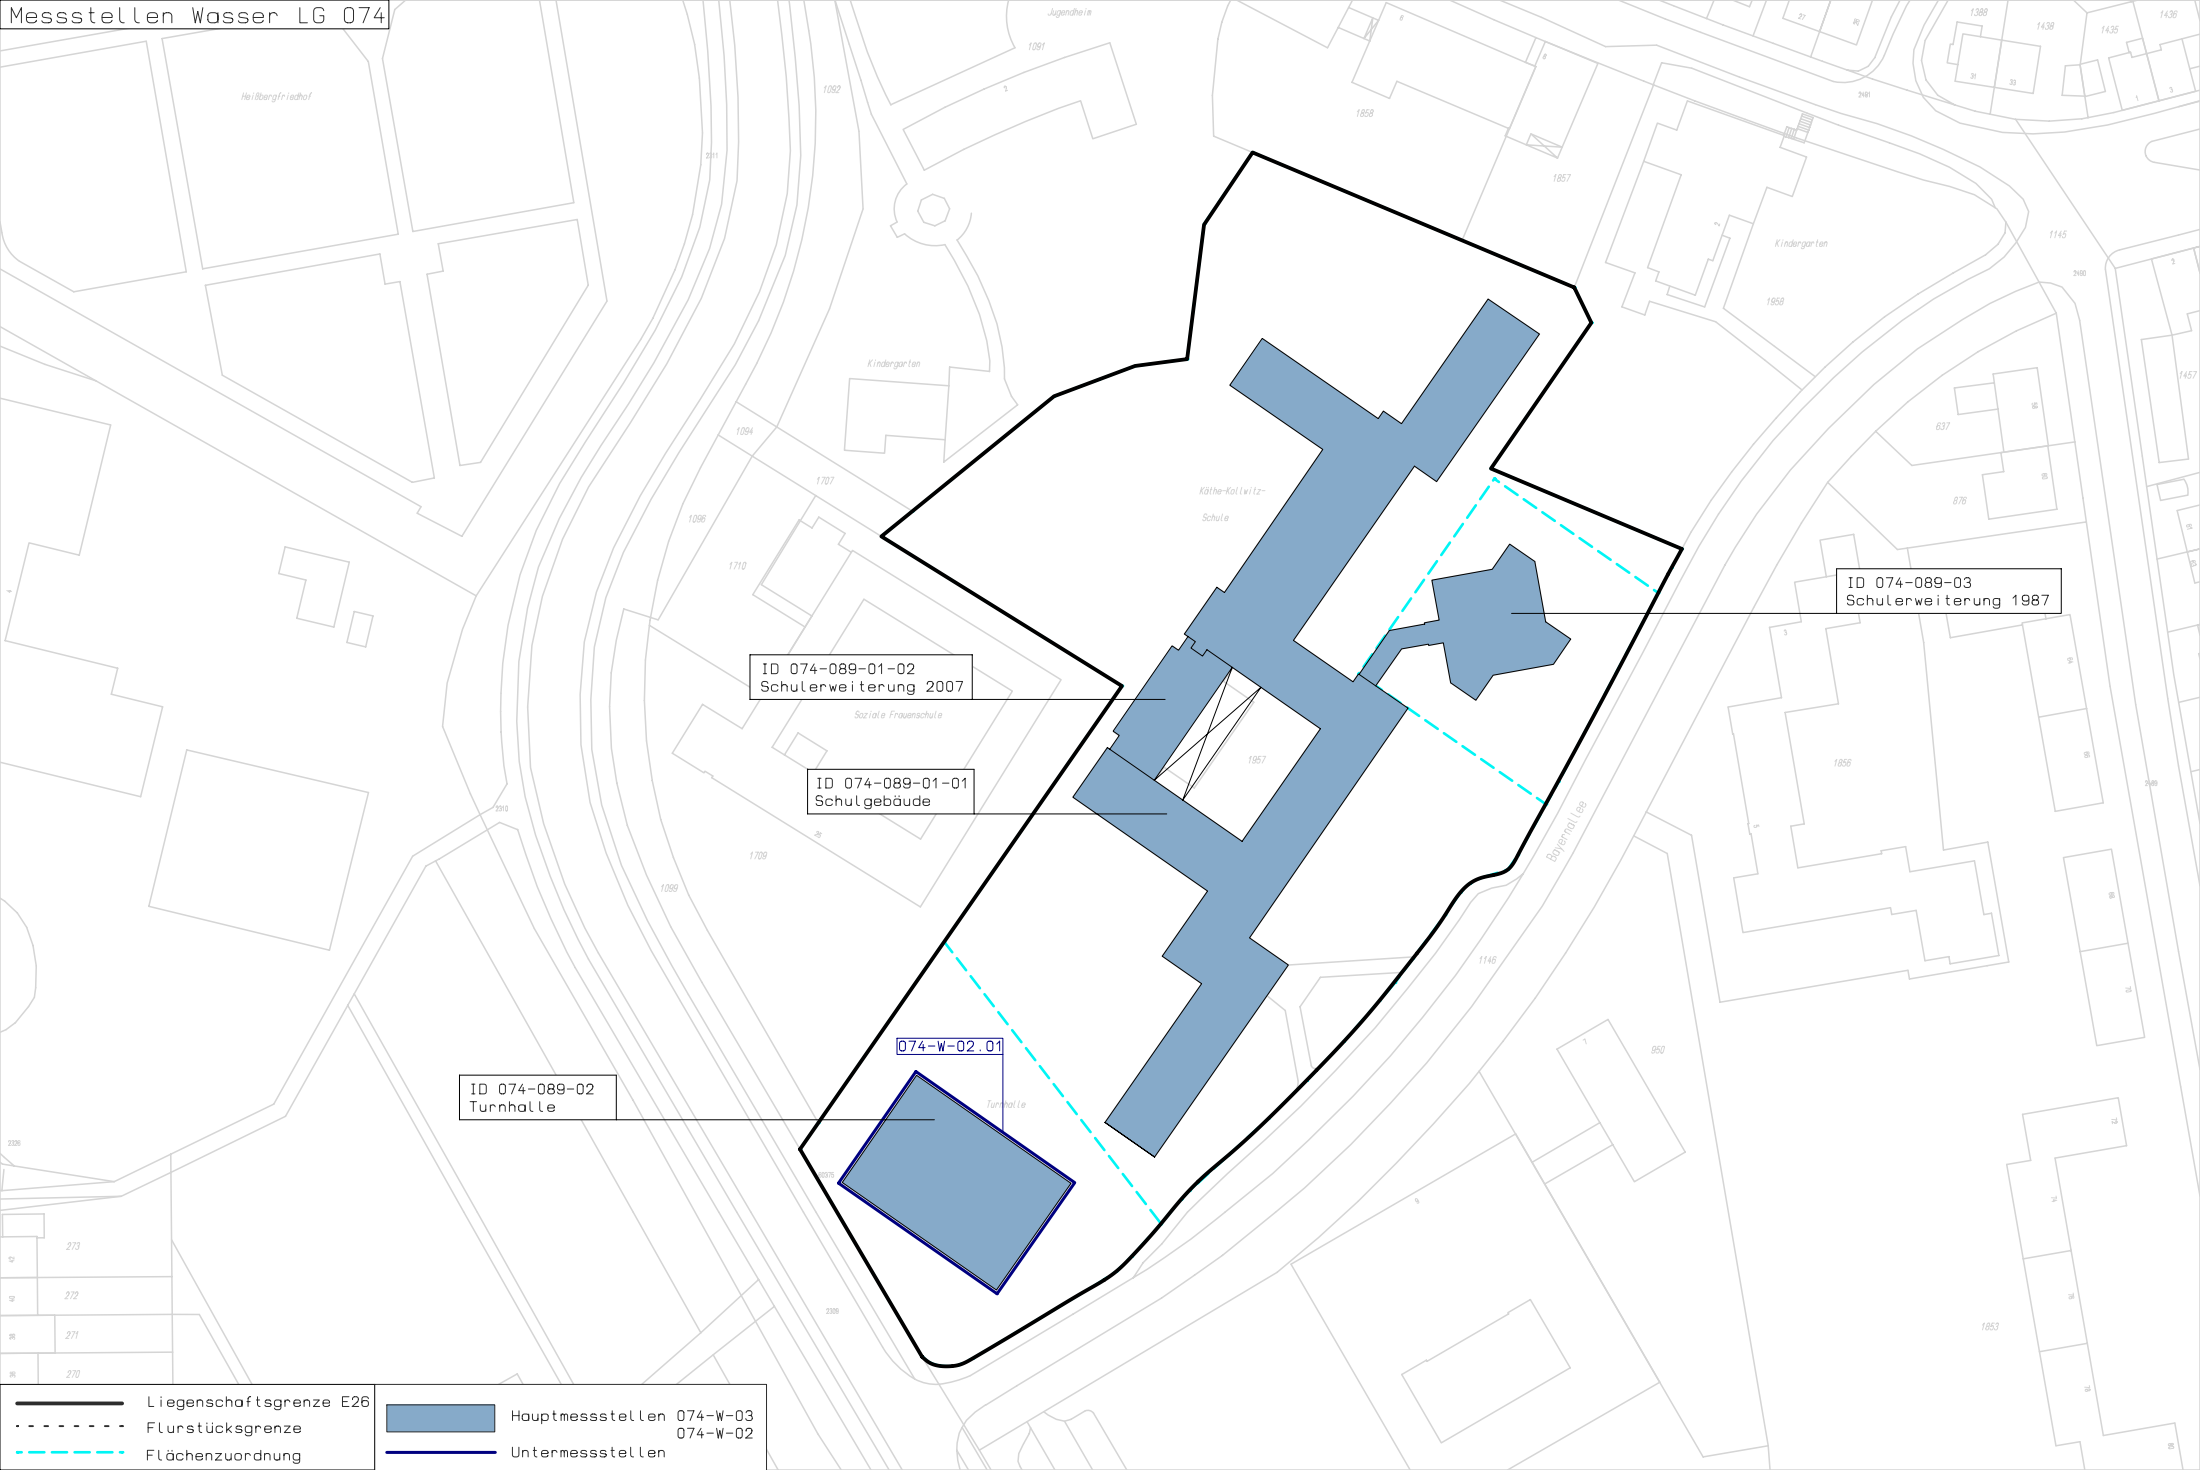

BA 01

- Liegenschaftsgrenze E26
- - - Flurstücksgrenze
- - - Flächenzuordnung

ID 074-089-01-02  
Schulerweiterung 2007

ID 074-089-01-01  
Schulgebäude

ID 074-089-02  
Turnhalle

074-E-02.01

ID 074-089-03  
Schulerweiterung 1987

— Liegenschaftsgrenze E26  
- - - Flurstücksgrenze  
- - - Flächenzuordnung

■ Hauptmessstelle 074-E-02  
— Untermessstellen

ID 074-089-01-02  
Schulerweiterung 2007

ID 074-089-01-01  
Schulgebäude

ID 074-089-02  
Turnhalle

074-FW-01.03

074-FW-01.01

ID 074-089-03  
Schulerweiterung 1987

- Liegenschaftsgrenze E26
- - - Flurstücksgrenze
- - - Flächenzuordnung
- Hauptmessstelle 074-FW-01
- Untermessstellen

ID 074-089-01-02  
Schülerweiterung 2007

ID 074-089-01-01  
Schulgebäude

ID 074-089-02  
Turnhalle

074-W-02.01

ID 074-089-03  
Schülerweiterung 1987

	Liegenschaftsgrenze E26		Hauptmessstellen 074-W-03
	Flurstücksgrenze		074-W-02
	Flächenzuordnung		Untermessstellen