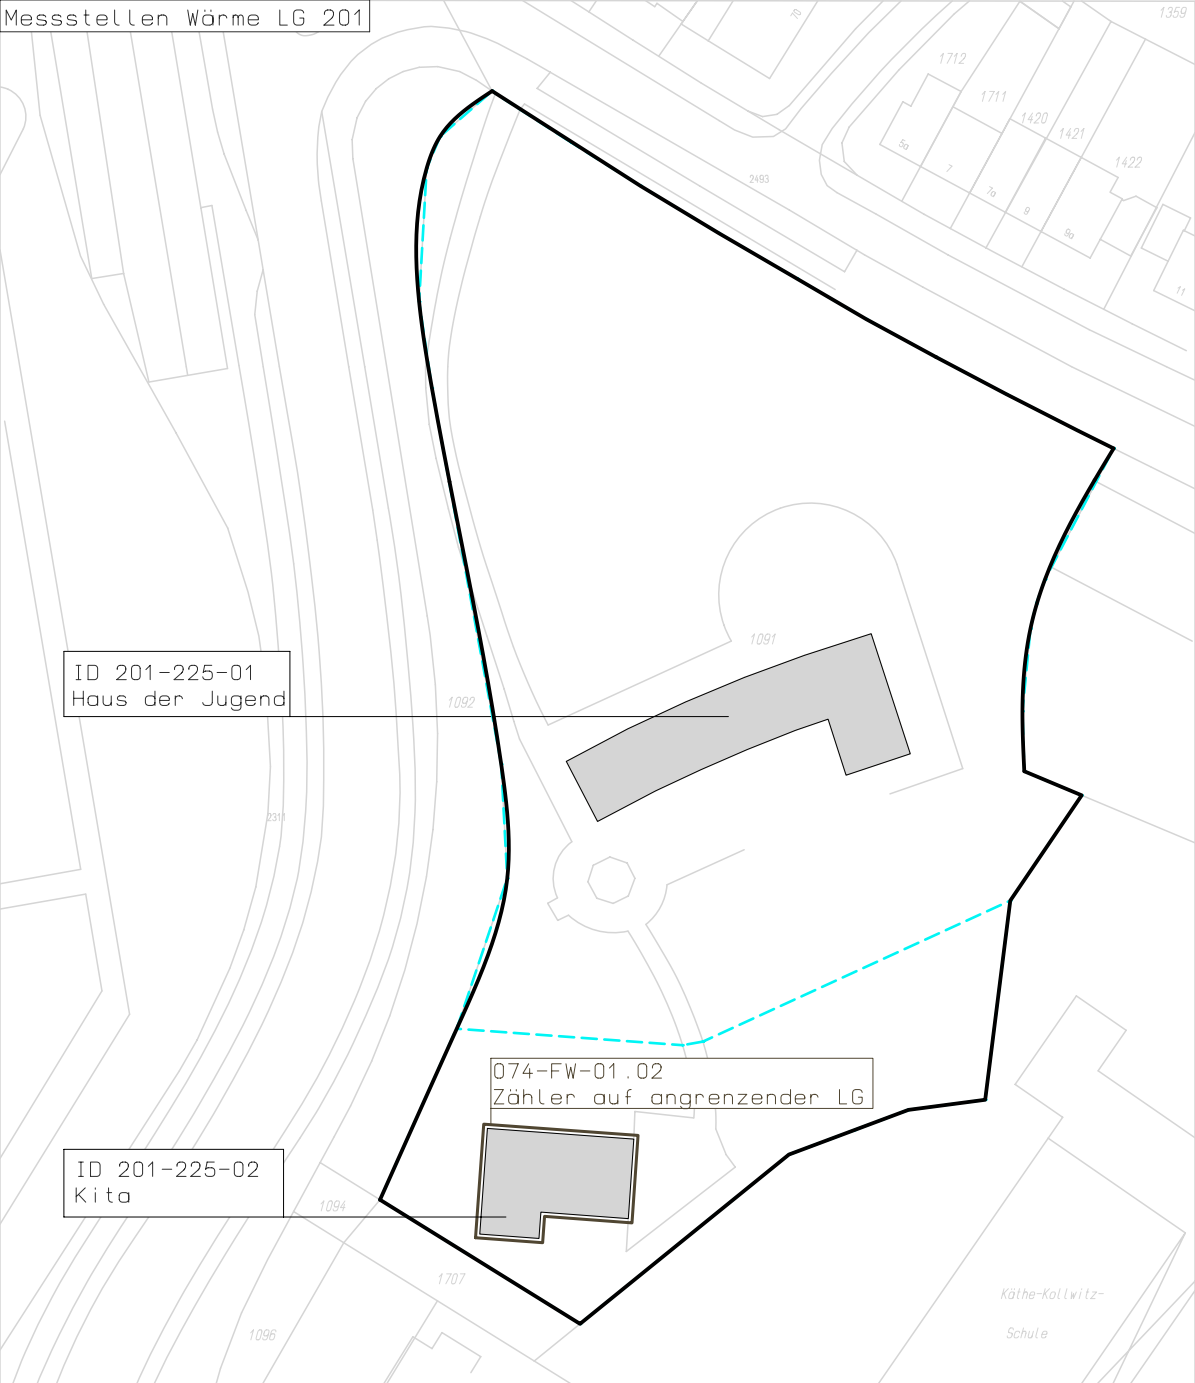

ID 201-225-01
Haus der Jugend

BA 01

ID 201-225-02
Kita

BA 01

Käthe-Kollwitz-
Schule

- Liegenschaftsgrenze E26
- Flurstücksgrenze
- - - - Flächenzuordnung

ID 201-225-01
Haus der Jugend

ID 201-225-02
Kita

— Liegenschaftsgrenze E26
- - - - - Flurstücksgrenze
- - - - - Flächenzuordnung

■ Hauptmesst. 201-E-01
■ Hauptmesst. 201-E-02
— Untermesstellen

ID 201-225-01
Haus der Jugend

ID 201-225-02
Kita

074-FW-01.02
Zähler auf angrenzender LG

	Liegenschaftsgrenze E26		Hauptmessst. 201-G-01
	Flurstücksgrenze		Untermessstellen
	Flächenzuordnung		

ID 201-225-01
Haus der Jugend

ID 201-225-02
Kita

————— Liegenschaftsgrenze E26
 Flurstücksgrenze
 - - - - - Flächenzuordnung

 Hauptmessst. 201-W-01
 Untermesstellen