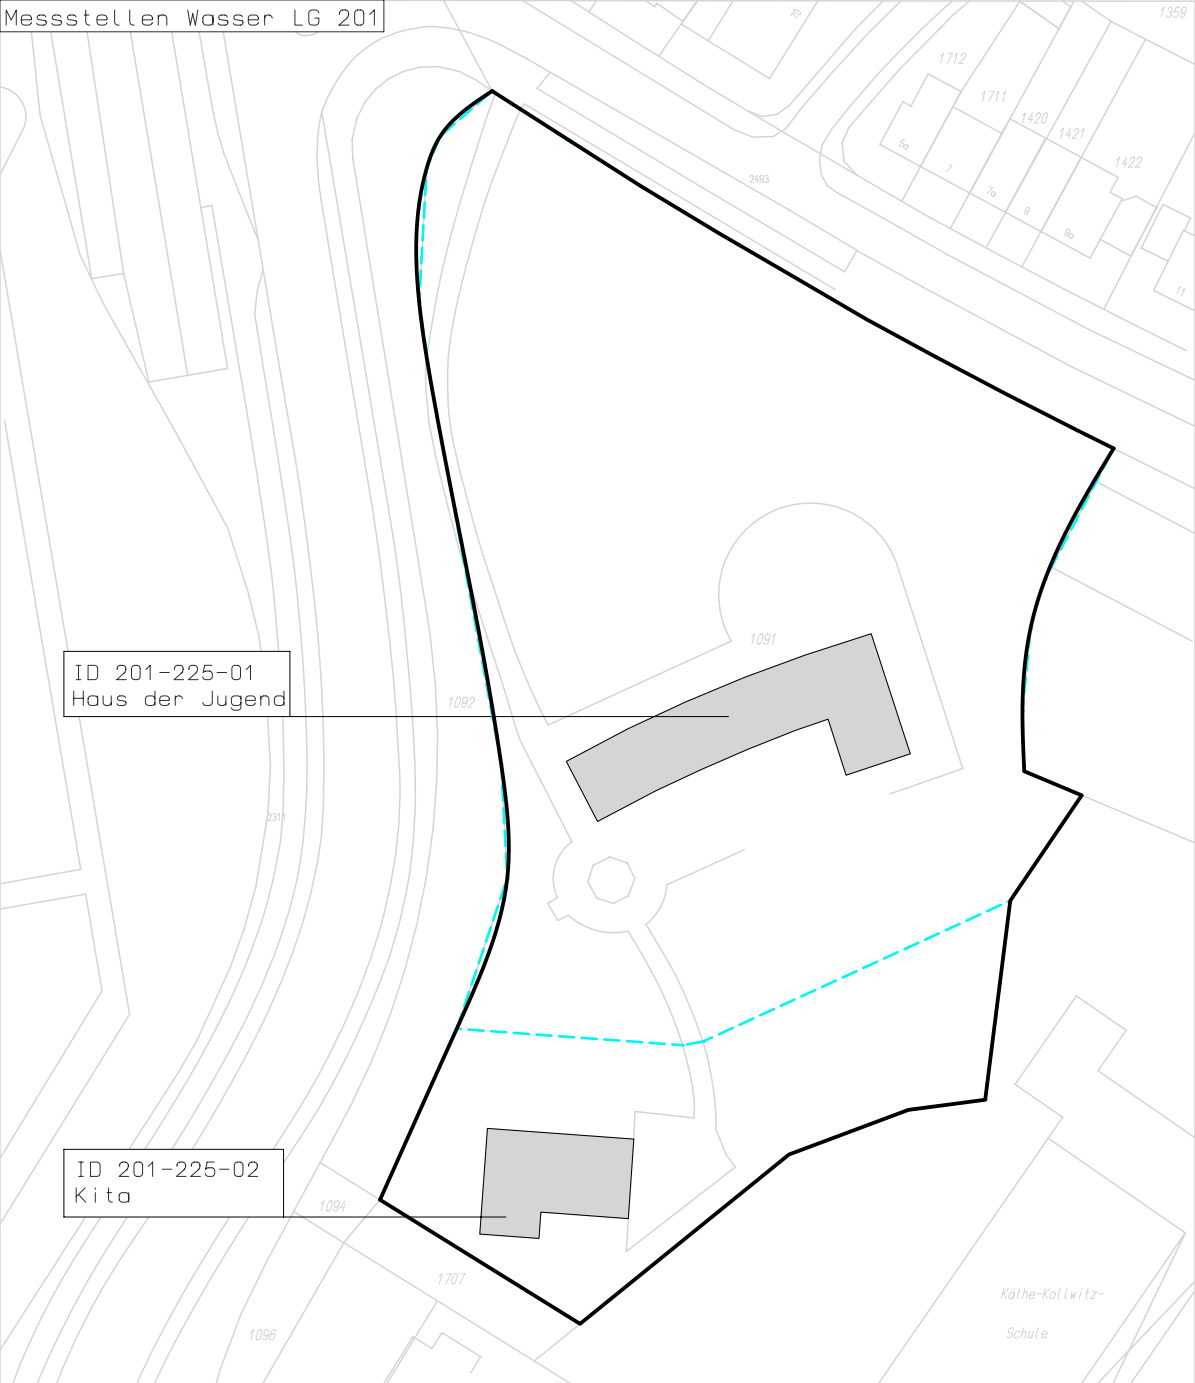

ID 201-225-01
Haus der Jugend

BA 01

ID 201-225-02
Kita

BA 01

Käthe-Kollwitz-
Schule

- Liegenschaftsgrenze E26
- Flurstücksgrenze
- - - - Flächenzuordnung

ID 201-225-01
Haus der Jugend

ID 201-225-02
Kita

— Liegenschaftsgrenze E26
- - - - - Flurstücksgrenze
- - - - - Flächenzuordnung

■ Hauptmesst. 201-E-01
■ Hauptmesst. 201-E-02
— Untermesstellen

ID 201-225-01
Haus der Jugend

ID 201-225-02
Kita

074-FW-01.02
Zähler auf angrenzender LG

	Liegenschaftsgrenze E26		Hauptmessst. 201-G-01
	Flurstücksgrenze		Untermessstellen
	Flächenzuordnung		

ID 201-225-01
Haus der Jugend

ID 201-225-02
Kita

————— Liegenschaftsgrenze E26
 Flurstücksgrenze
 - - - - - Flächenzuordnung

 Hauptmessst. 201-W-01
 Untermesstellen