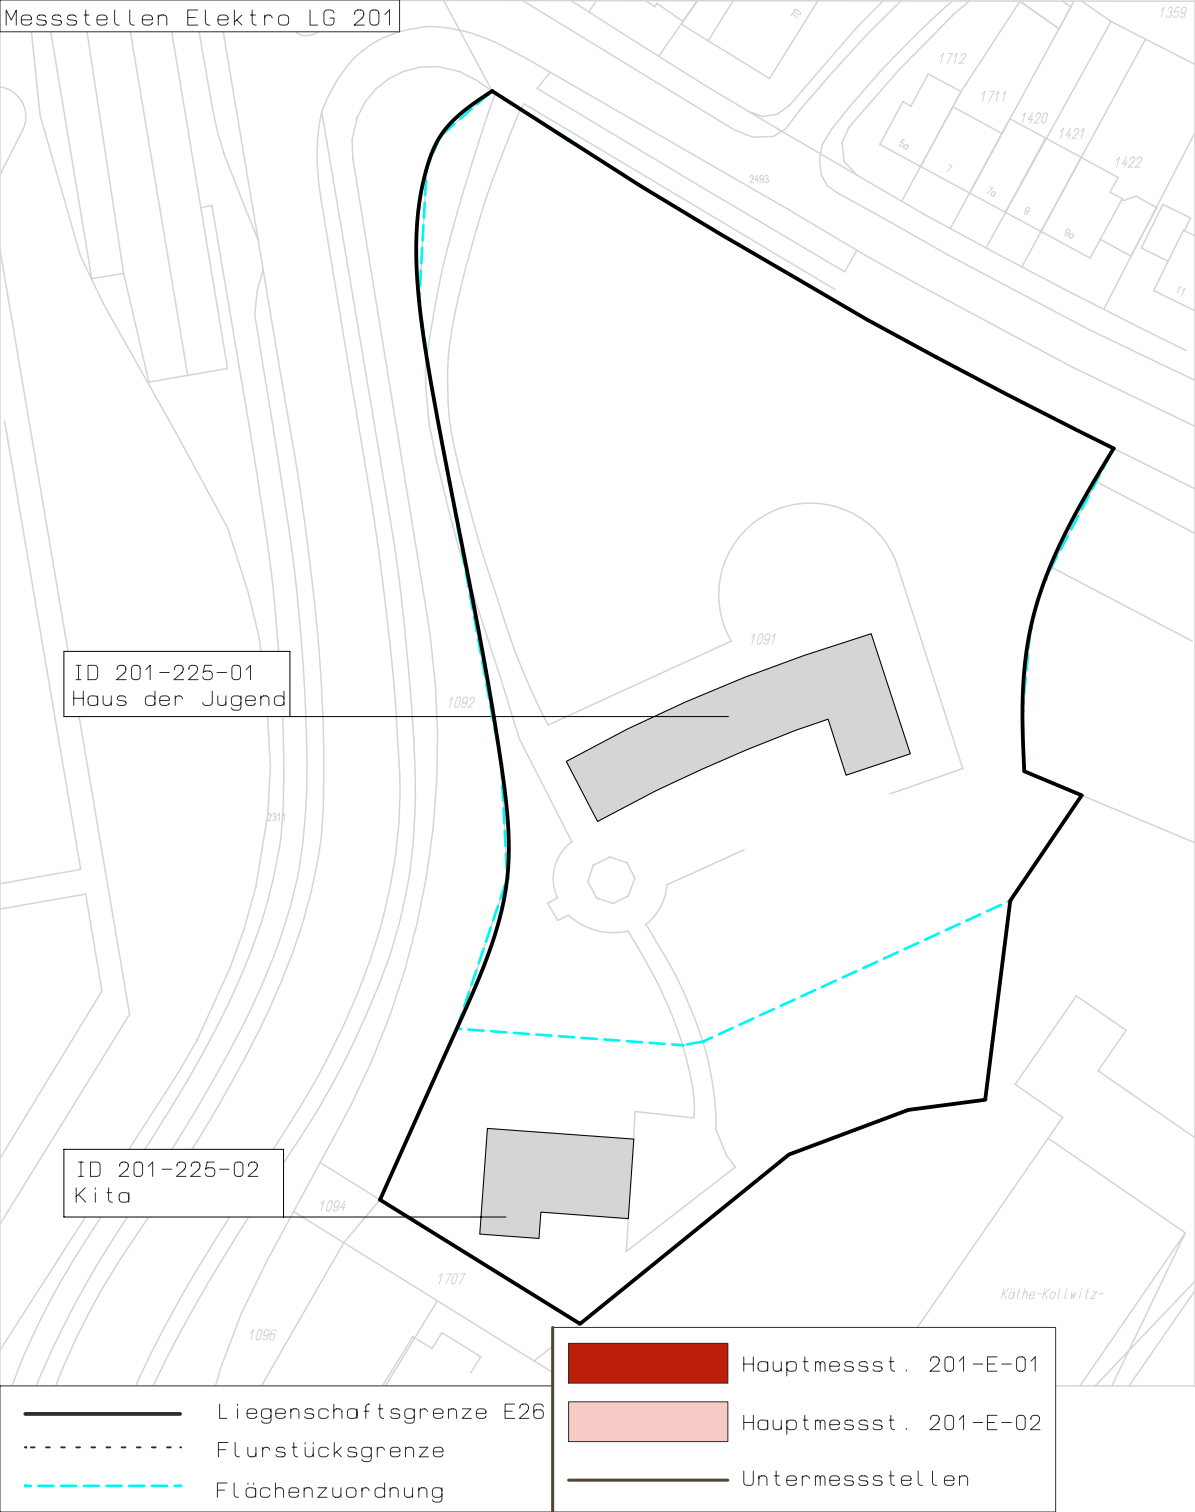

ID 201-225-01
Haus der Jugend

BA 01

ID 201-225-02
Kita

BA 01

Käthe-Kollwitz-
Schule

- Liegenschaftsgrenze E26
- Flurstücksgrenze
- - - - Flächenzuordnung

ID 201-225-01
Haus der Jugend

ID 201-225-02
Kita

— Liegenschaftsgrenze E26
- - - - - Flurstücksgrenze
- - - - - Flächenzuordnung

■ Hauptmesst. 201-E-01
■ Hauptmesst. 201-E-02
— Untermesstellen

ID 201-225-01
Haus der Jugend

ID 201-225-02
Kita

074-FW-01.02
Zähler auf angrenzender LG

	Liegenschaftsgrenze E26		Hauptmessst. 201-G-01
	Flurstücksgrenze		Untermessstellen
	Flächenzuordnung		

ID 201-225-01
Haus der Jugend

ID 201-225-02
Kita

————— Liegenschaftsgrenze E26
 Flurstücksgrenze
 - - - - - Flächenzuordnung

 Hauptmessst. 201-W-01
 Untermesstellen