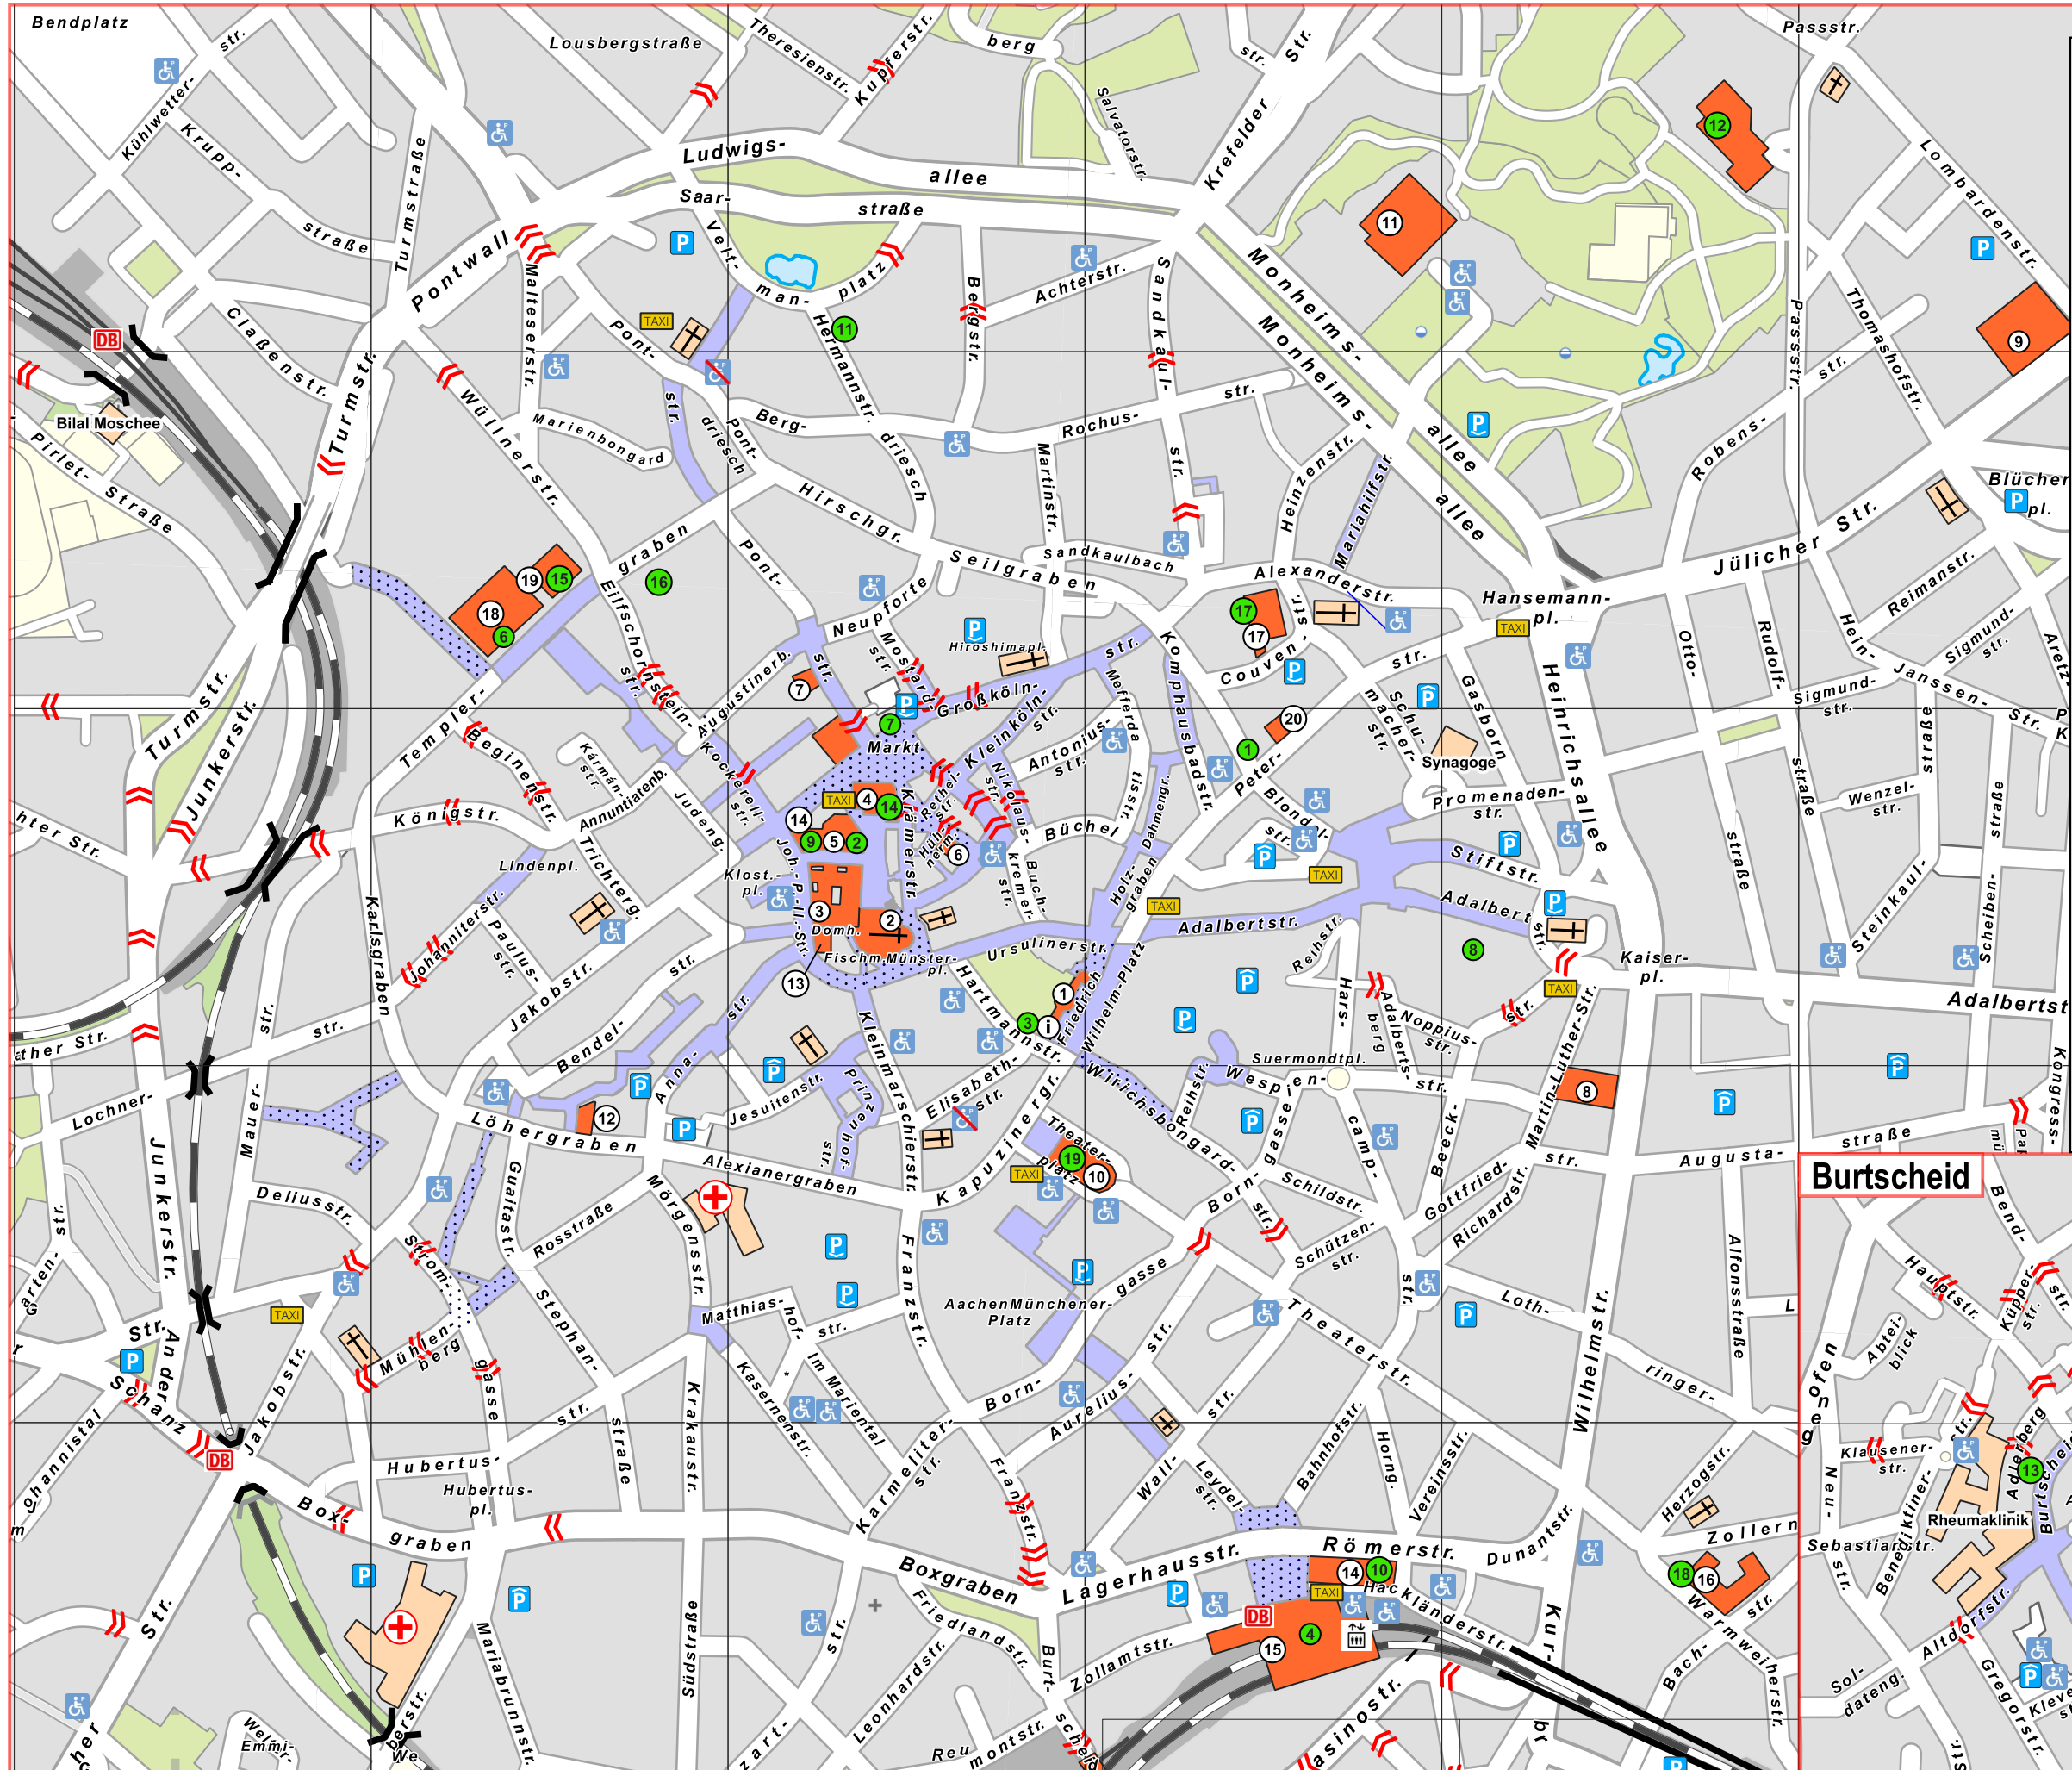

1

2

3

4

5

6

7

A

B

C

D

E

Legende

- tourist service
- Behindertentoiletten (Erläuterung siehe Rückseite)
- Bahnhof / Haltepunkt mit Aufzug
- Behindertenparkplatz (Erläuterung siehe Rückseite)
- Behindertenparkplatz aufgrund Baumaßnahme nicht erreichbar
- Parkhaus/Tiefgarage mit Behindertenparkplatz (Erläuterung siehe Rückseite)
- Taxistand
- Steigung über 6 Prozent
- barrierefrei öffentlich zugängliches Gebäude
- Veranstaltungsgebäude (Erläuterung siehe Rückseite)
- Krankenhaus/Klinik
- Kirche
- Straßen, Wege und Platzanlagen
- ...mit schwierigem Bodenbelag
- Fußgängerzone

Stand 04/2026