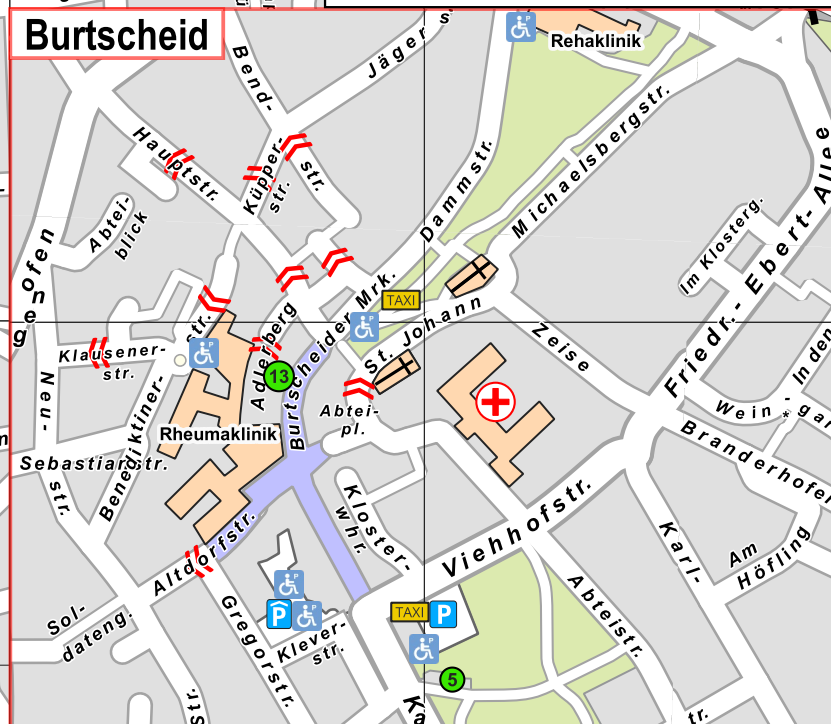

Stand 04/2026

Behindertenparkplätze

Straße	Anzahl	Straße	Anzahl
Achterstr. 16, A3	1	Kapellenstr. 35, E7	2
Alexanderstr. 69, B4	1	Kasernenstr. 21, E3	3
Aureliusstr. 30, D3	2	Kleinmarschierstr. 19, C3	2
Benediktinerstr. 23, E6	2	Kleverstr., E6	4
Blondelstr. 11, C4	1	Klosterplatz 7, C3	4
Blondelstr. 16, C4	1	Komphausbadstr. 37, C4	2
Büchel 22, C3	2	Kühlwetterstr. 36, A1	2
Burtscheider Markt 8, E6	4	Kurbrunnenstr. 48, E5	1
Dammstr. 53, D7	2	Lütticherstr. 22, E1	1
Dr. Vitus-Metz-Str., D2	1	Mefferdatisstr. 10, C4	1
Elisabethstr. 14, D3	2	Monheimsallee 44, A5	6
Franzstr. 5, D3	2	Mozartstr. 2, E3	1
Friesenstraße 11, A2	2	Neupforte 11, B3	1
Hackländerstr. 1, E4	4	Pontdriesch 14, B2	2
Hackländerstr. 5, E5	1	Rochusstr. 14, B3	1
Harscampstr. 37, D4	1	Roermonder Str. 12, A2	1
Harscampstr. 69, D4	2	Rudolfstr. 80, C6	2
Hartmannstr. 10, C3	2	Sandkaulbach 21, B4	1
Hartmannstr. 34, C3	1	Scheibenstr. 9, C6	2
Heinrichsallee 13, C5	3	Theaterplatz 9*, D4	1
Heinrichsallee 68, B5	1	Theaterplatz 15*, D4	1
Im Mariental 14, D3	1	Theaterplatz 16*, D4	1
Jakobstr. 40, C2	2	Theaterstr. 40, D4	1
Jakobstr. 93, D2	1	Wallstr. 1, E4	1
Jakobstr. 141, D2	1	Zollamtstraße 3, E4	2

* bitte Beschilderung beachten

Behindertenparkplätze in Parkhäusern/Tiefgaragen

Parkhaus	Anzahl	Parkhaus	Anzahl
Adalbertsteinweg 34, C6	4	Hauptbahnhof/	
Alexianergraben 9, D3	2	Lagerhausstr., E4	8
Annastr. 56*, D2	1	Jesuitenstr. 10, D3	9
Aquis Plaza/		Kapuzinerkaree/	
Kaiserplatz, C5	19	Borngasse 20, D4	6
Blondelstr. 47*, C4	4	Luisenhospital/	
Bushof/		Mariabrunnstr. 9, E2	4
Couvenstr. 6, B4	4	Matthiashofstr. 6, D3	2
CarolusTherme/		Rathaus/	
Passstr. 79, A5	6	Mostardstr. 5, B3	5
Eurogress/		Reihstr. 25, C4	3
Monheimsallee*, B5	3	Schumacherstr. 12, B4	20
Galeria Kaufhof/		Seilgraben 45, B3	5
Wirichsbongardstr. 47, D4	5		