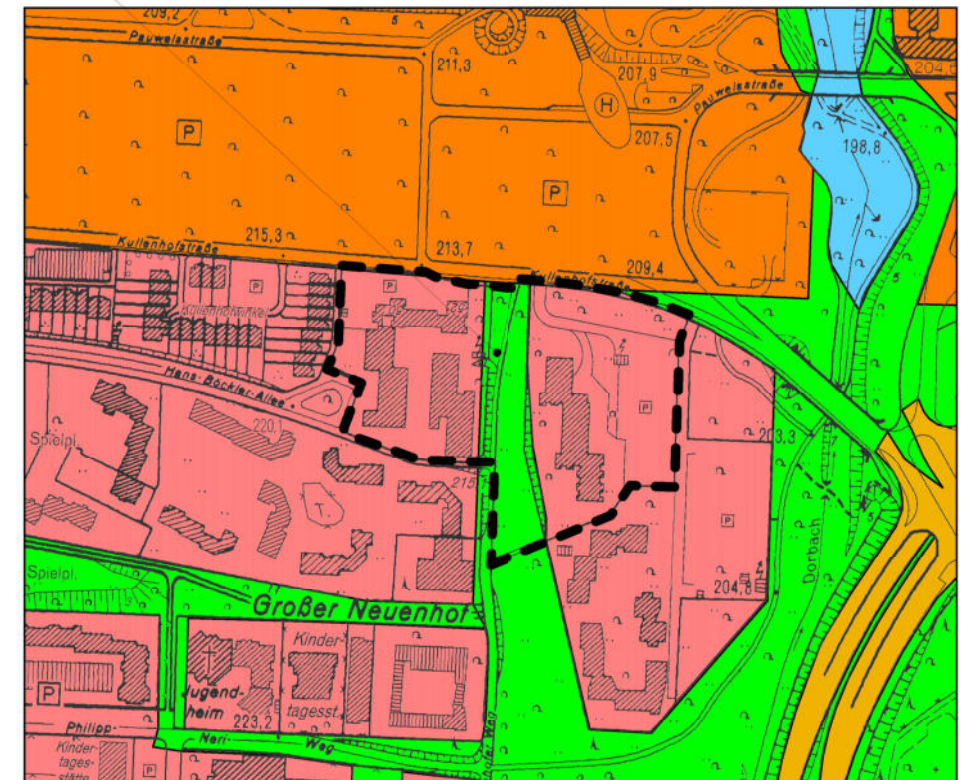

# Stark vergrößerter Ausschnitt der geplanten neuen Darstellung im Flächennutzungsplan der Stadt Aachen.

## Bereich Kullenhofstraße / Neuenhofer Weg

### 1. Darstellungen

-  Wohnbaufläche
-  Sondergebiete
-  Grünflächen
-  Flächen für die Wasserwirtschaft

neue Darstellung

aktuelle Darstellung

**Hinweis:**  
Die hier dargestellte Karte soll der besseren Lesbarkeit dienen. Sie ist unmaßstäblich und nicht parzellenscharf !