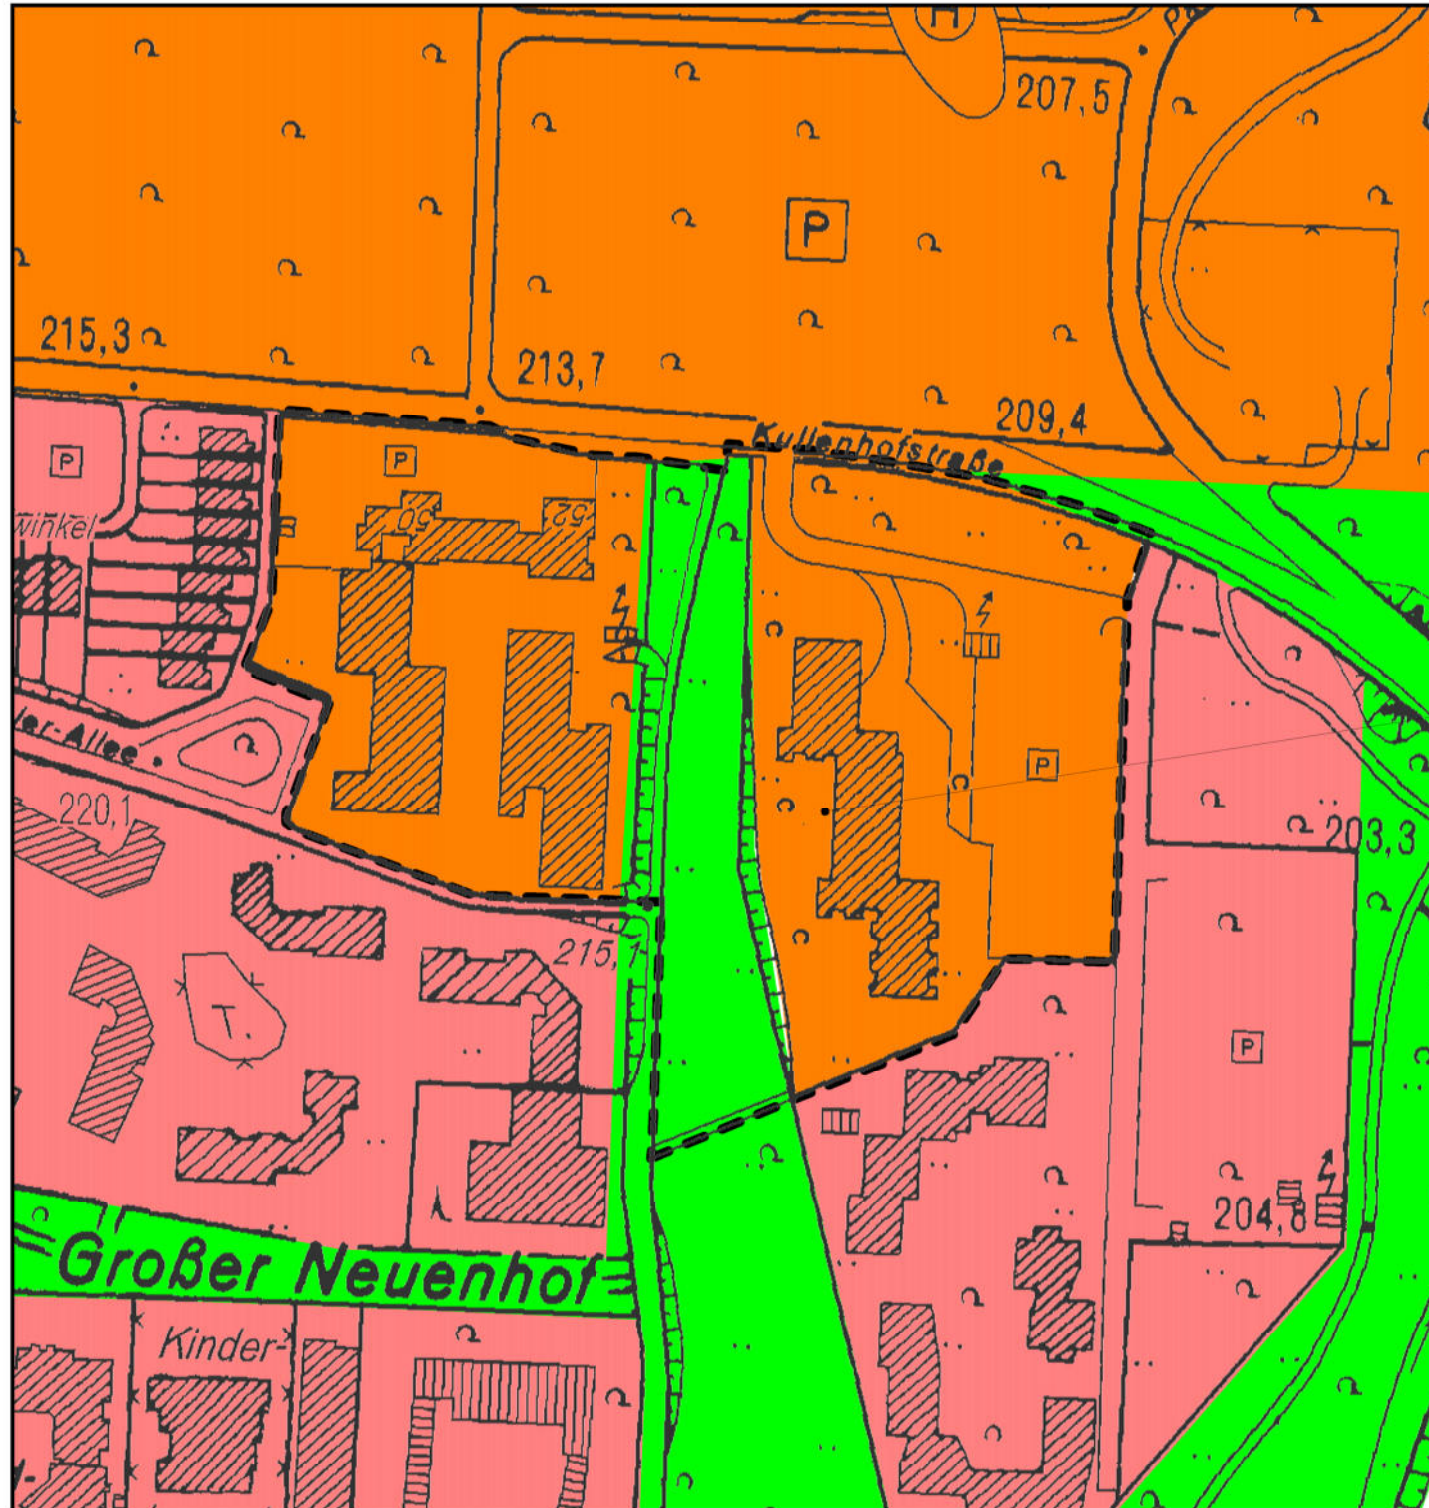

# Stark vergrößerter Ausschnitt der geplanten neuen Darstellung im Flächennutzungsplan der Stadt Aachen.

## Bereich Kullenhofstraße / Neuenhofer Weg

### 1. Darstellungen

-  Wohnbaufläche
-  Sondergebiete
-  Grünflächen
-  Flächen für die Wasserwirtschaft

neue Darstellung

aktuelle Darstellung

**Hinweis:**  
Die hier dargestellte Karte soll der besseren Lesbarkeit dienen. Sie ist unmaßstäblich und nicht parzellenscharf !