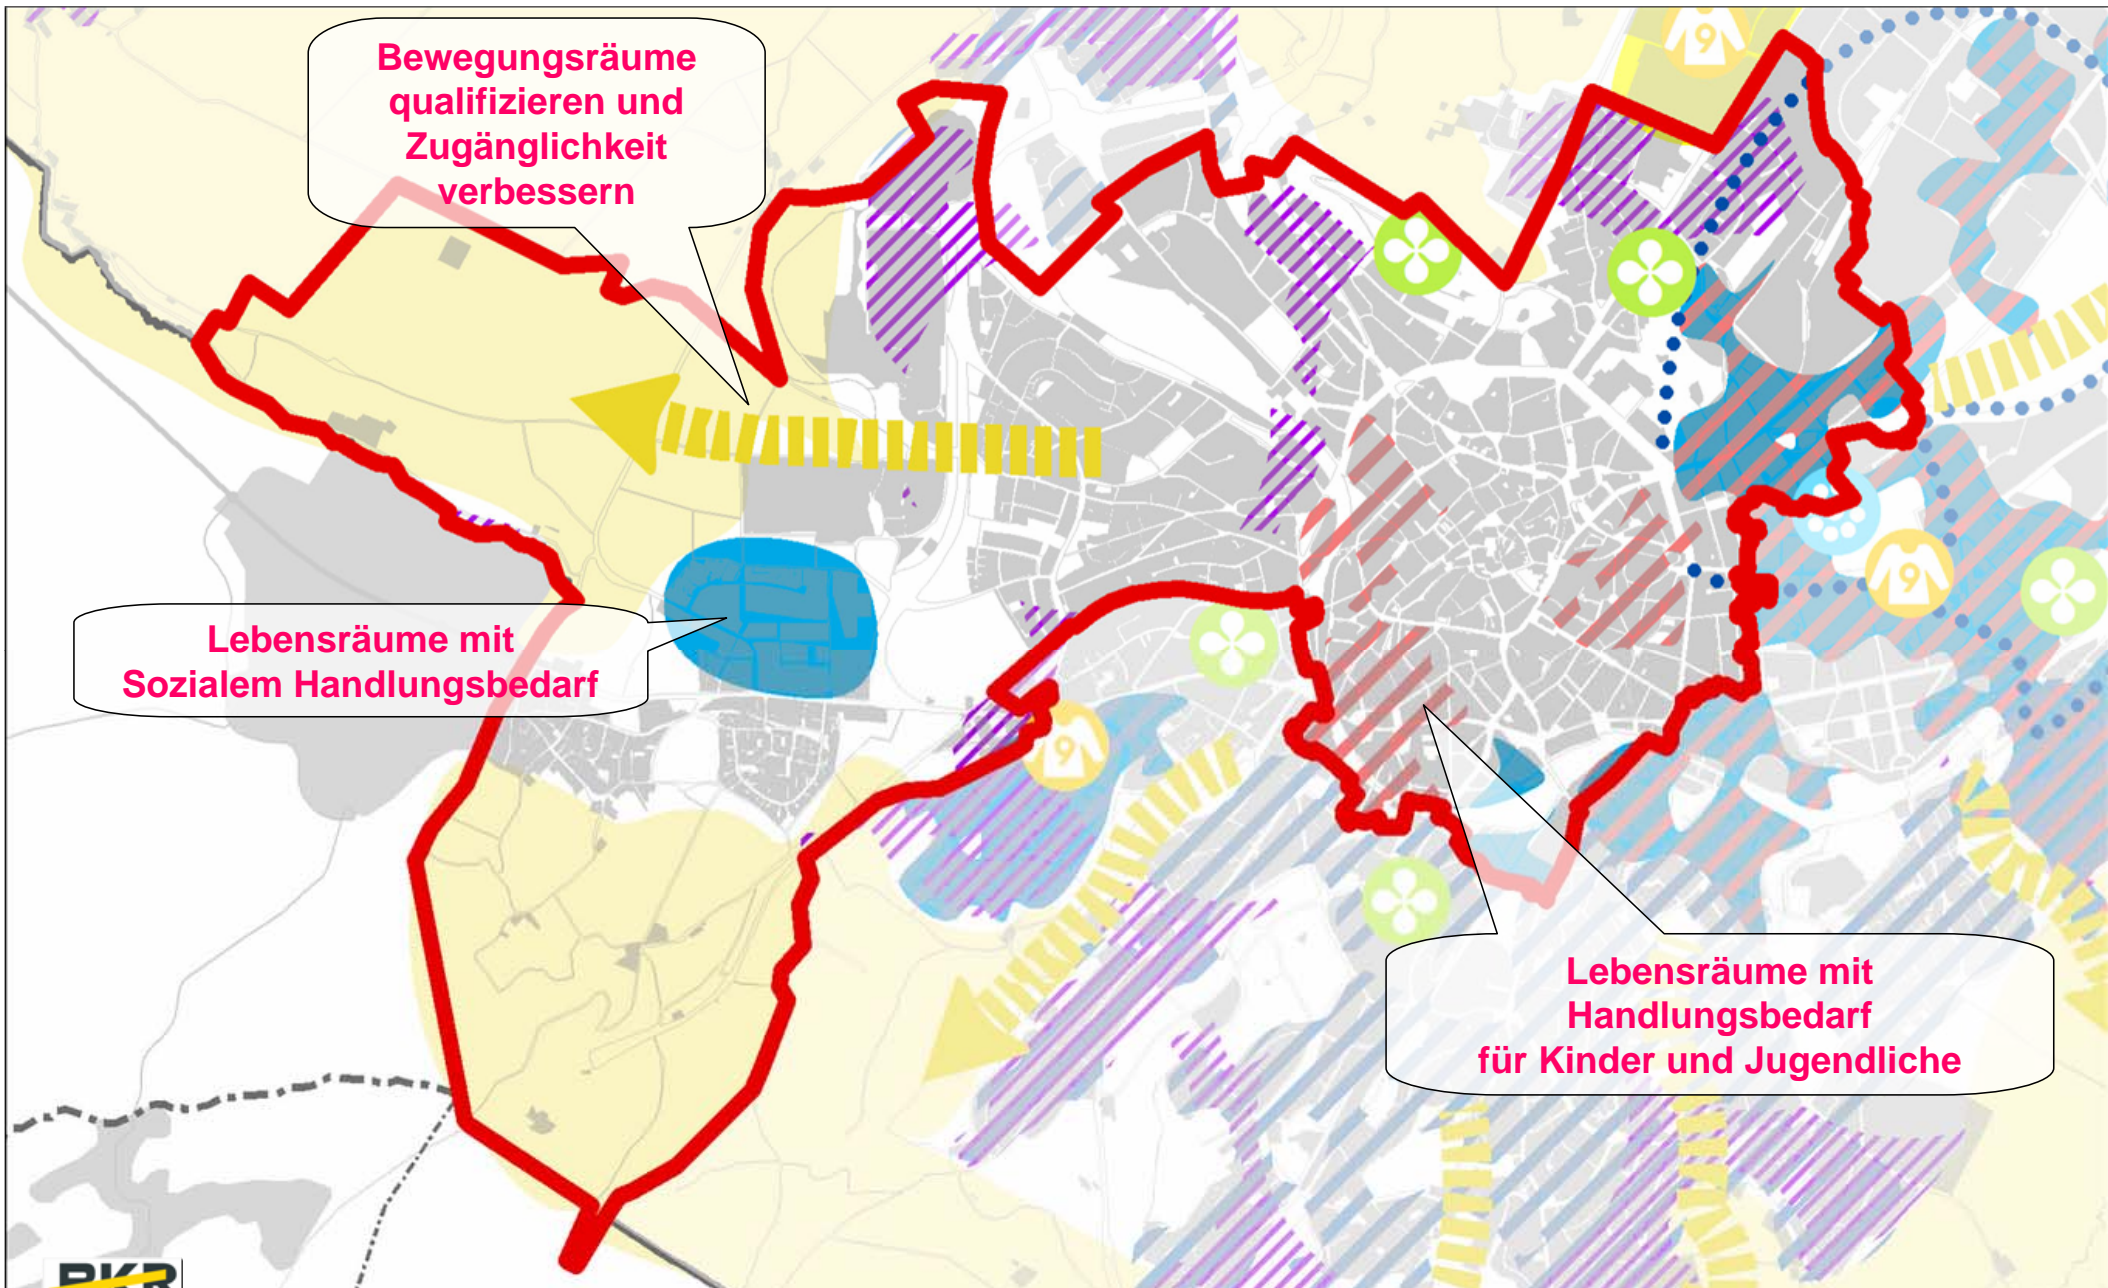

Was heißt das für Laurensberg-Süd und Aachen Innenstadt ?

Ausgangspunkte: bspw. Rahmenplanung Bahnhofsumfeld

Ausgangspunkte: bspw. Rahmenplanung Campus Innenstadt

Ausgangspunkte: Leitplan-Entwurf

Entwurf 2006

Aufgaben der Stadtteile Laurensberg-Süd und der Innenstadt in der Stadt Aachen

Veränderungen insgesamt
in Aachen-Mitte

Saldo der Geburten und Sterbefälle

Saldo der Zuzüge und Fortzüge

Gesamtsaldo

Datengrundlagen: Stadt Aachen, FB 02/30, Statistik und Stadtforschung

Altersstruktur 2010

in Vaalserquartier

im Bezirk Pontstraße

Datengrundlagen: Stadt Aachen, FB 02/30, Statistik und Stadtforschung

Studentenanteile in den Stadtbezirken (2010)

Ausschnitt Handlungsfeld Wohnen

Ausschnitt Handlungsfeld Wirtschaft

Ausschnitt Handlungsfeld Hochschulen

Ausschnitt Handlungsfeld Lebensumfeld

Ausschnitt im Handlungsfeld Mobilität

Ausschnitt Handlungsfeld Städtebau, Baukultur, historisches Erbe, Kultur