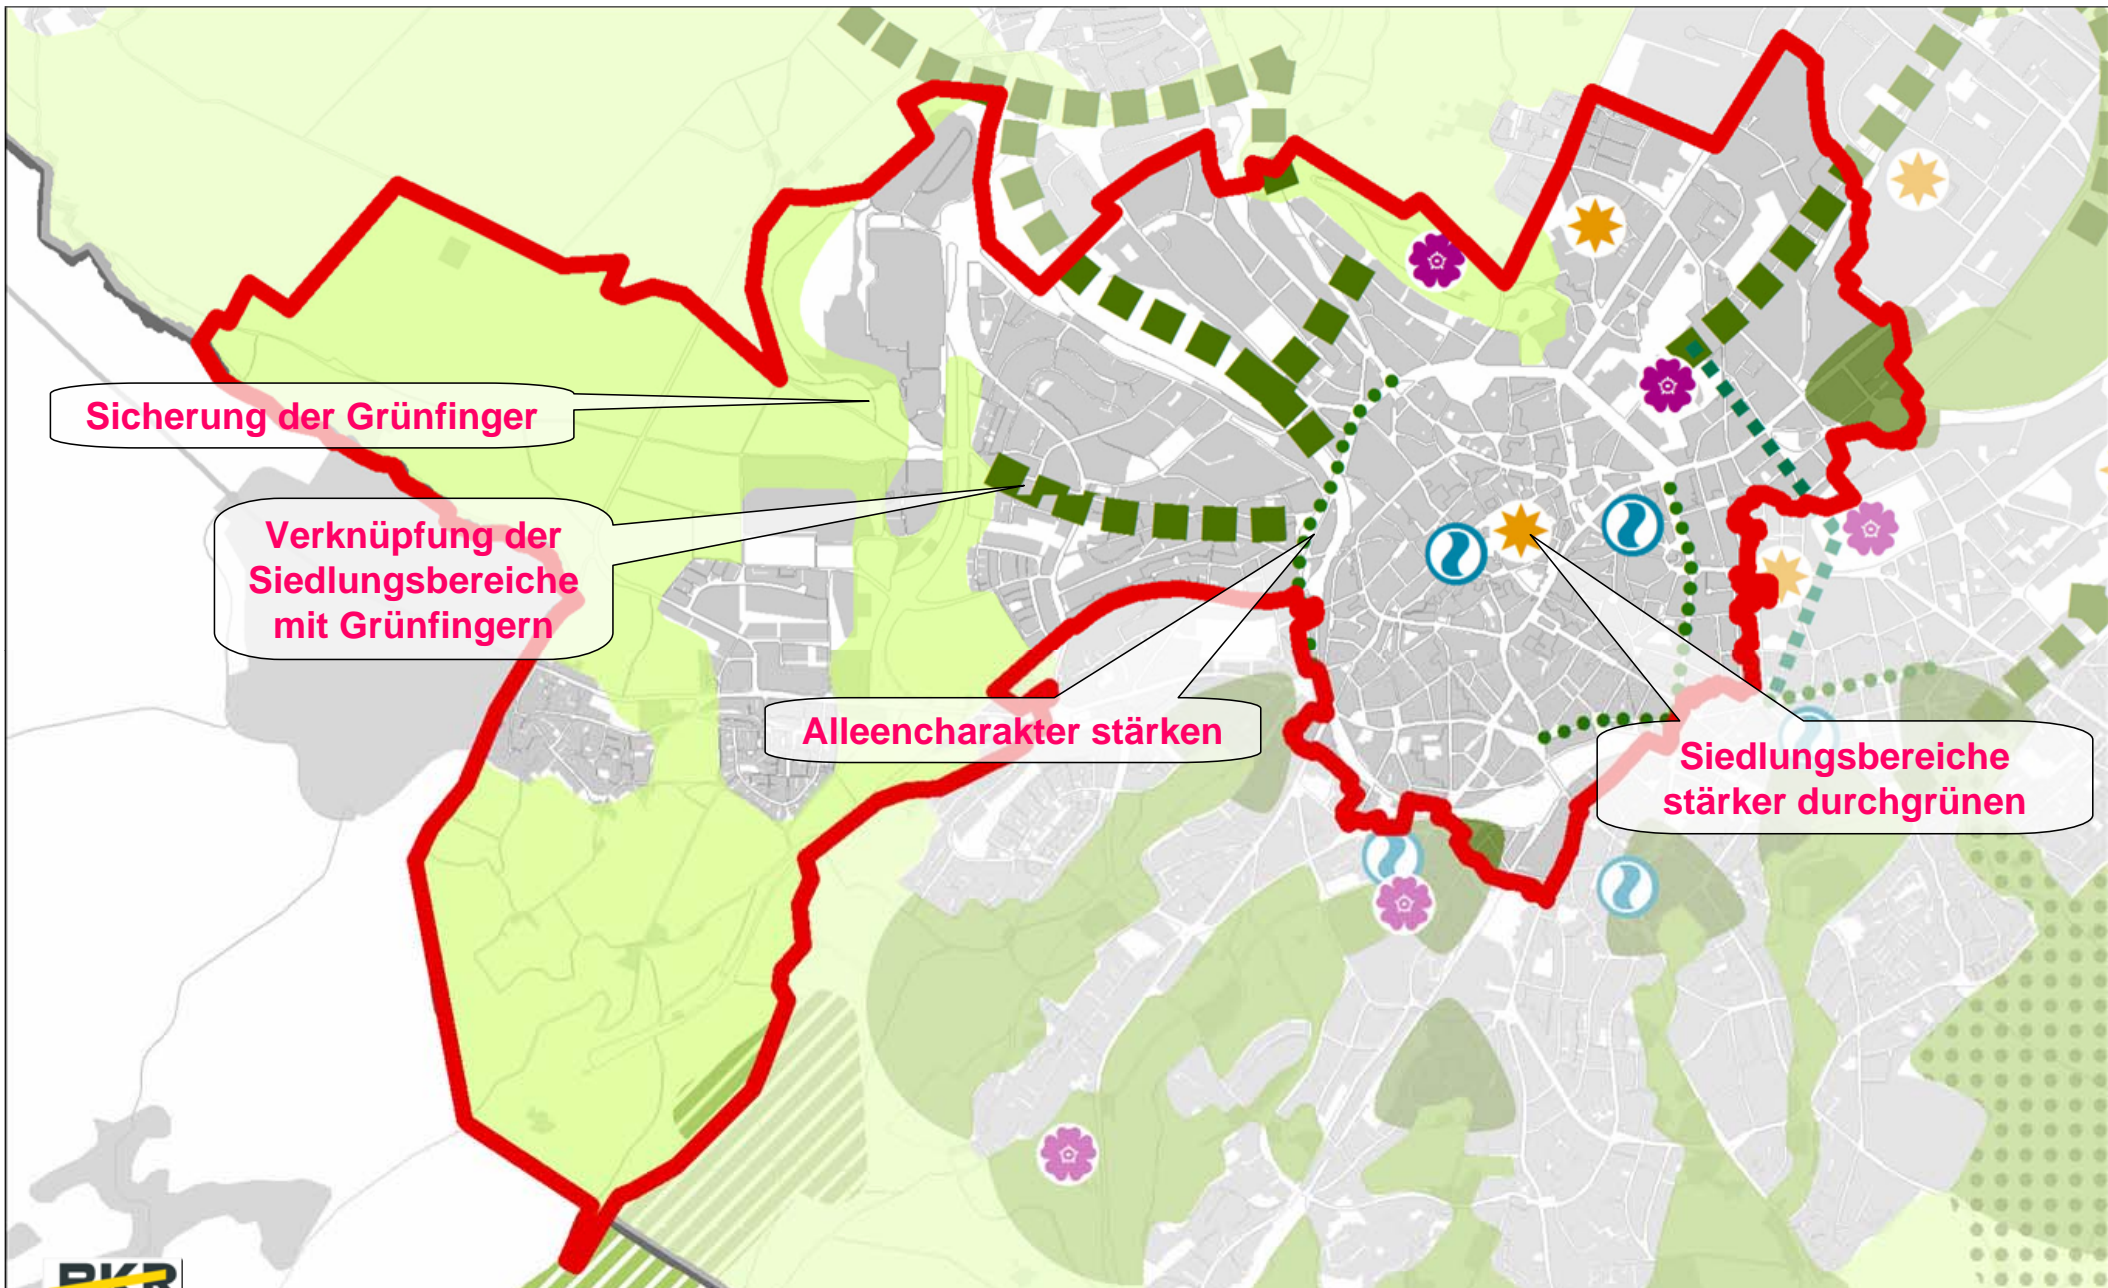

Was heißt das für Laurensberg-Süd und Aachen Innenstadt ?

Ausgangspunkte: bspw. Rahmenplanung Bahnhofsumfeld

Ausgangspunkte: bspw. Rahmenplanung Campus Innenstadt

Ausgangspunkte: Leitplan-Entwurf

Entwurf 2006

Aufgaben der Stadtteile Laurensberg-Süd und der Innenstadt in der Stadt Aachen

Veränderungen insgesamt
in Aachen-Mitte

Saldo der Geburten und Sterbefälle

Saldo der Zuzüge und Fortzüge

Gesamtsaldo

Datengrundlagen: Stadt Aachen, FB 02/30, Statistik und Stadtforschung

Ausschnitt Handlungsfeld Wirtschaft

Ausschnitt Handlungsfeld Hochschulen

Ausschnitt Handlungsfeld Lebensumfeld

Ausschnitt im Handlungsfeld Mobilität

Ausschnitt Handlungsfeld Städtebau, Baukultur, historisches Erbe, Kultur

Ausschnitt Handlungsfeld Städtebau, Baukultur, historisches Erbe, Kultur

Ausschnitt Handlungsfeld Freiraum

Ausschnitt Handlungsfeld Natur und Umwelt

Teilaspekt – Boden, Wasser, Klima

Ausschnitt Handlungsfeld Natur und Umwelt