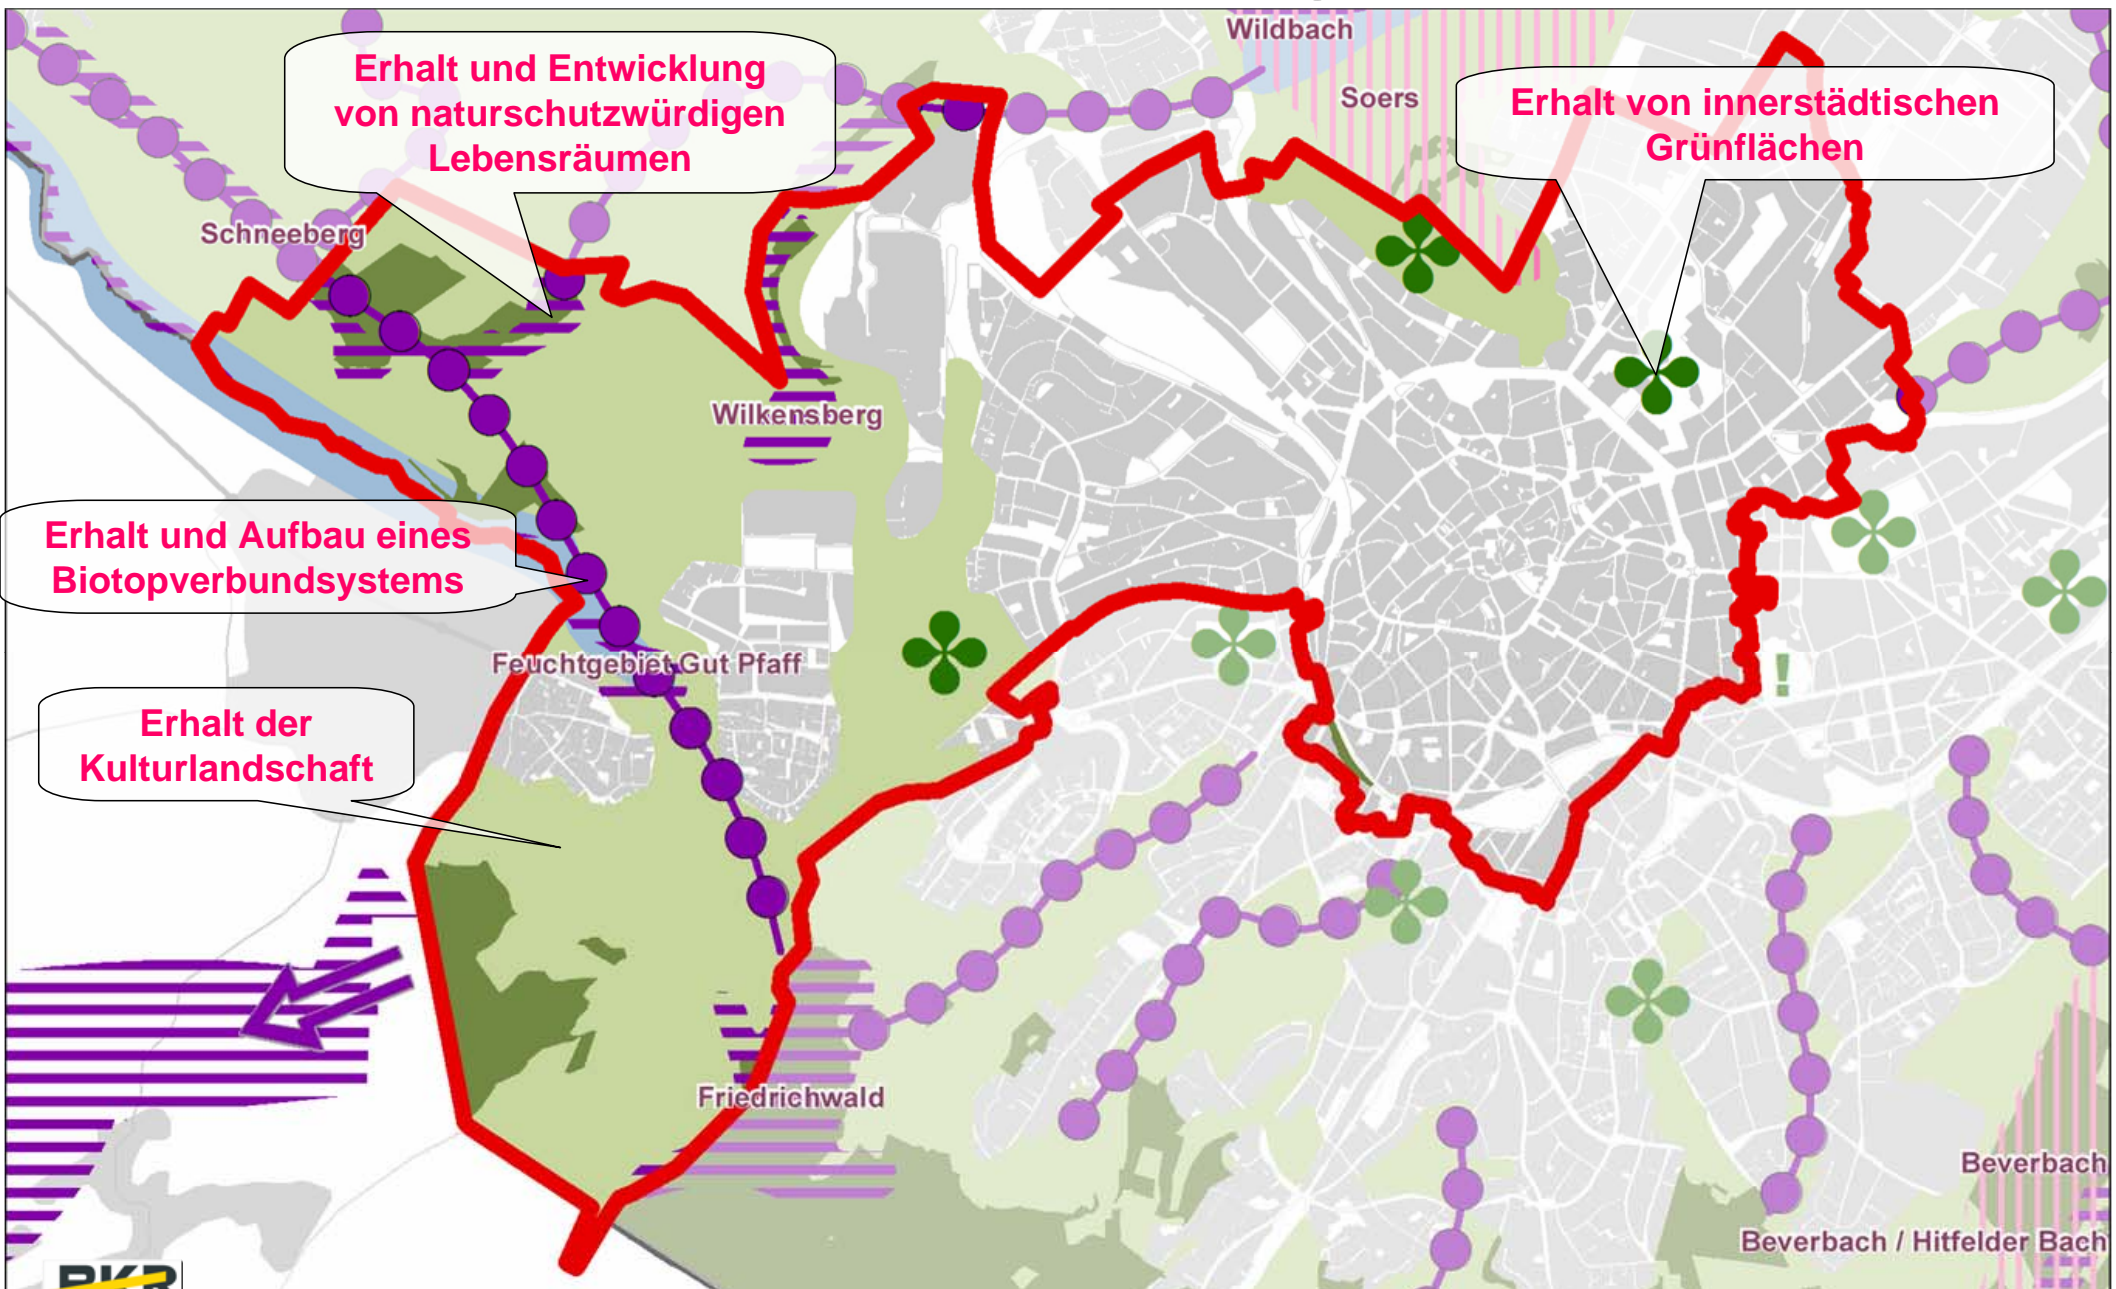

Ausschnitt Handlungsfeld Natur und Umwelt

Teilaspekt – Pflanzen, Tiere, biologische Vielfalt