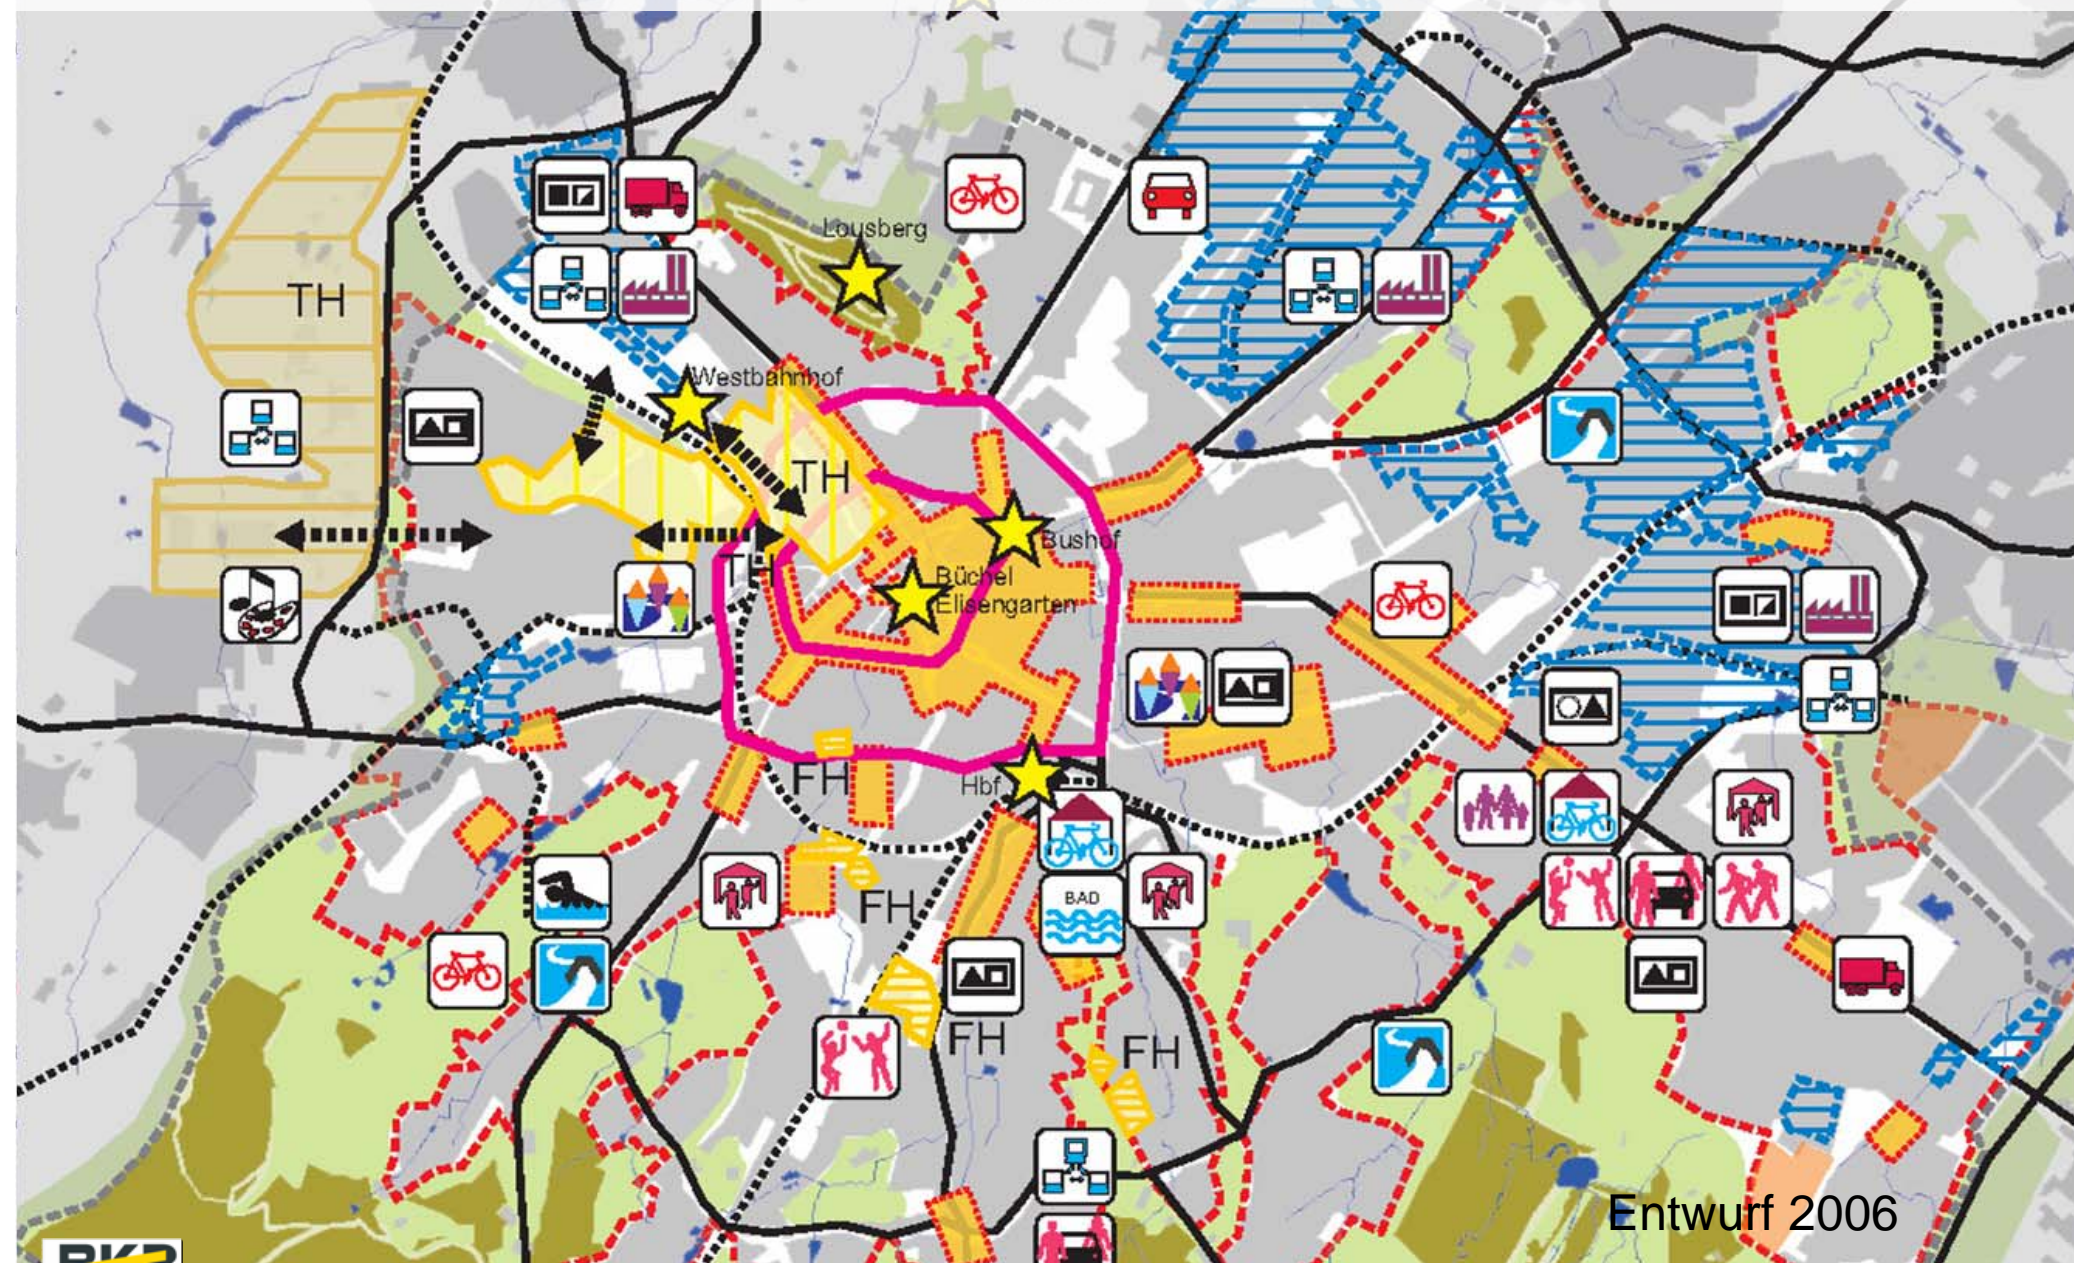

Was heißt das für Laurensberg-Süd und Aachen Innenstadt ?

Ausgangspunkte: bspw. Rahmenplanung Bahnhofsumfeld

Ausgangspunkte: bspw. Rahmenplanung Campus Innenstadt

Ausgangspunkte: Leitplan-Entwurf

Entwurf 2006

Aufgaben der Stadtteile Laurensberg-Süd und der Innenstadt in der Stadt Aachen

Veränderungen insgesamt
in Aachen-Mitte

Saldo der Geburten und Sterbefälle

Saldo der Zuzüge und Fortzüge

Gesamtsaldo

Datengrundlagen: Stadt Aachen, FB 02/30, Statistik und Stadtforschung

Veränderungen insgesamt
in Laurensberg

Saldo der Geburten und Sterbefälle

Saldo der Zuzüge und Fortzüge

Gesamtsaldo

Datengrundlagen: Stadt Aachen, FB 02/30, Statistik und Stadtforschung

Durchschnittsalter in der Stadt Aachen: 40,8 Jahre