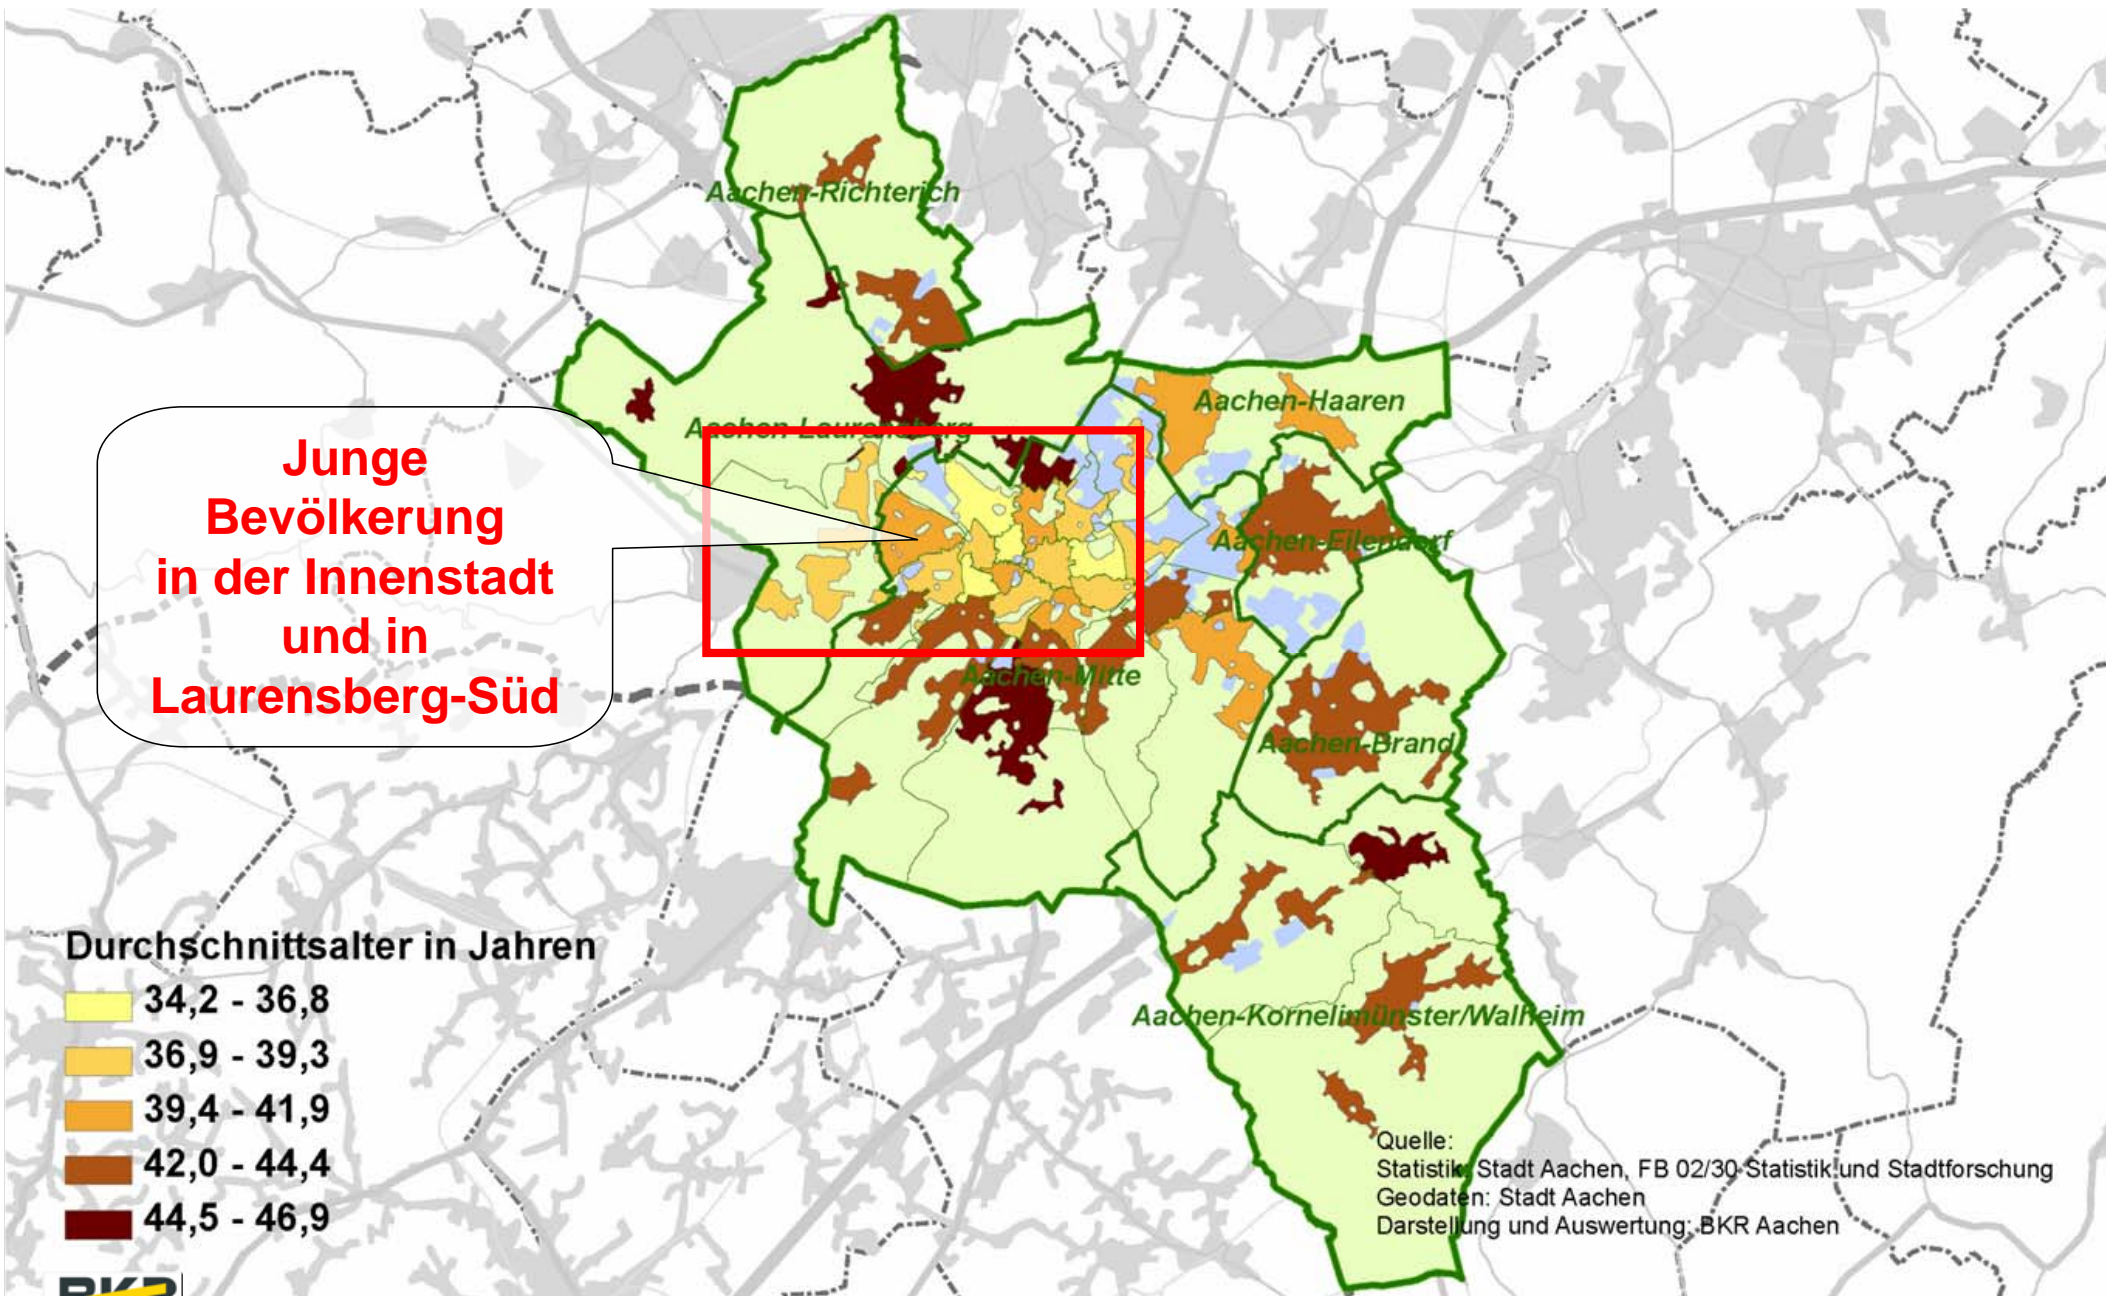

Was heißt das für Laurensberg-Süd und Aachen Innenstadt ?

Ausgangspunkte: bspw. Rahmenplanung Bahnhofsumfeld

Ausgangspunkte: bspw. Rahmenplanung Campus Innenstadt

Ausgangspunkte: Leitplan-Entwurf

Entwurf 2006

Aufgaben der Stadtteile Laurensberg-Süd und der Innenstadt in der Stadt Aachen

Veränderungen insgesamt
in Aachen-Mitte

Saldo der Geburten und Sterbefälle

Saldo der Zuzüge und Fortzüge

Gesamtsaldo

Datengrundlagen: Stadt Aachen, FB 02/30, Statistik und Stadtforschung

Veränderungen insgesamt
in Laurensberg

Saldo der Geburten und Sterbefälle

Saldo der Zuzüge und Fortzüge

Gesamtsaldo

Datengrundlagen: Stadt Aachen, FB 02/30, Statistik und Stadtforschung

Durchschnittsalter in der Stadt Aachen: 40,8 Jahre

Altersstruktur 2010

im Stadtbezirk Aachen-Mitte

Datengrundlagen: Stadt Aachen, FB 02/30, Statistik und Stadtforschung

Altersstruktur 2010

in Aachen

im Stadtbezirk Aachen-Mitte

Datengrundlagen: Stadt Aachen, FB 02/30, Statistik und Stadtforschung