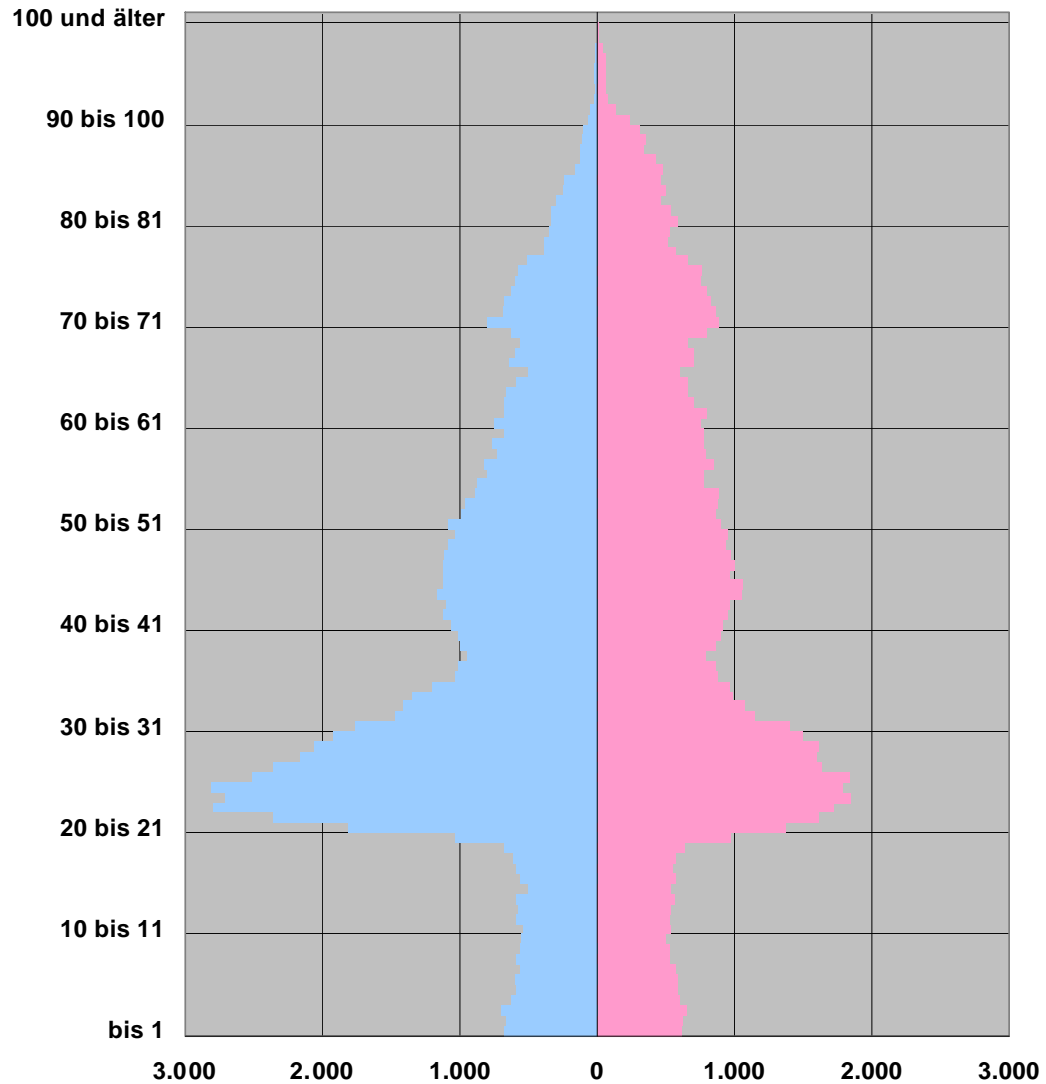

Veränderungen insgesamt
in Laurensberg

Saldo der Geburten und Sterbefälle

Saldo der Zuzüge und Fortzüge

Gesamtsaldo

Datengrundlagen: Stadt Aachen, FB 02/30, Statistik und Stadtforschung

Durchschnittsalter in der Stadt Aachen: 40,8 Jahre

Altersstruktur 2010

im Stadtbezirk Aachen-Mitte

Datengrundlagen: Stadt Aachen, FB 02/30, Statistik und Stadtforschung

Altersstruktur 2010

in Aachen

im Stadtbezirk Aachen-Mitte

Datengrundlagen: Stadt Aachen, FB 02/30, Statistik und Stadtforschung