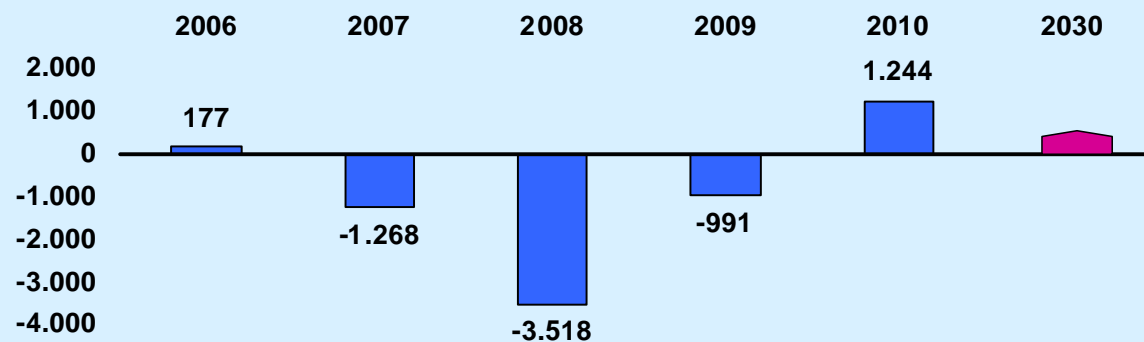

Aufgaben der Stadtteile Laurensberg-Süd und der Innenstadt in der Stadt Aachen

Veränderungen insgesamt
in Aachen-Mitte

Saldo der Geburten und Sterbefälle

Saldo der Zuzüge und Fortzüge

Gesamtsaldo

Datengrundlagen: Stadt Aachen, FB 02/30, Statistik und Stadtforschung

Veränderungen insgesamt
in Laurensberg

Saldo der Geburten und Sterbefälle

Saldo der Zuzüge und Fortzüge

Gesamtsaldo

Datengrundlagen: Stadt Aachen, FB 02/30, Statistik und Stadtforschung

Durchschnittsalter in der Stadt Aachen: 40,8 Jahre