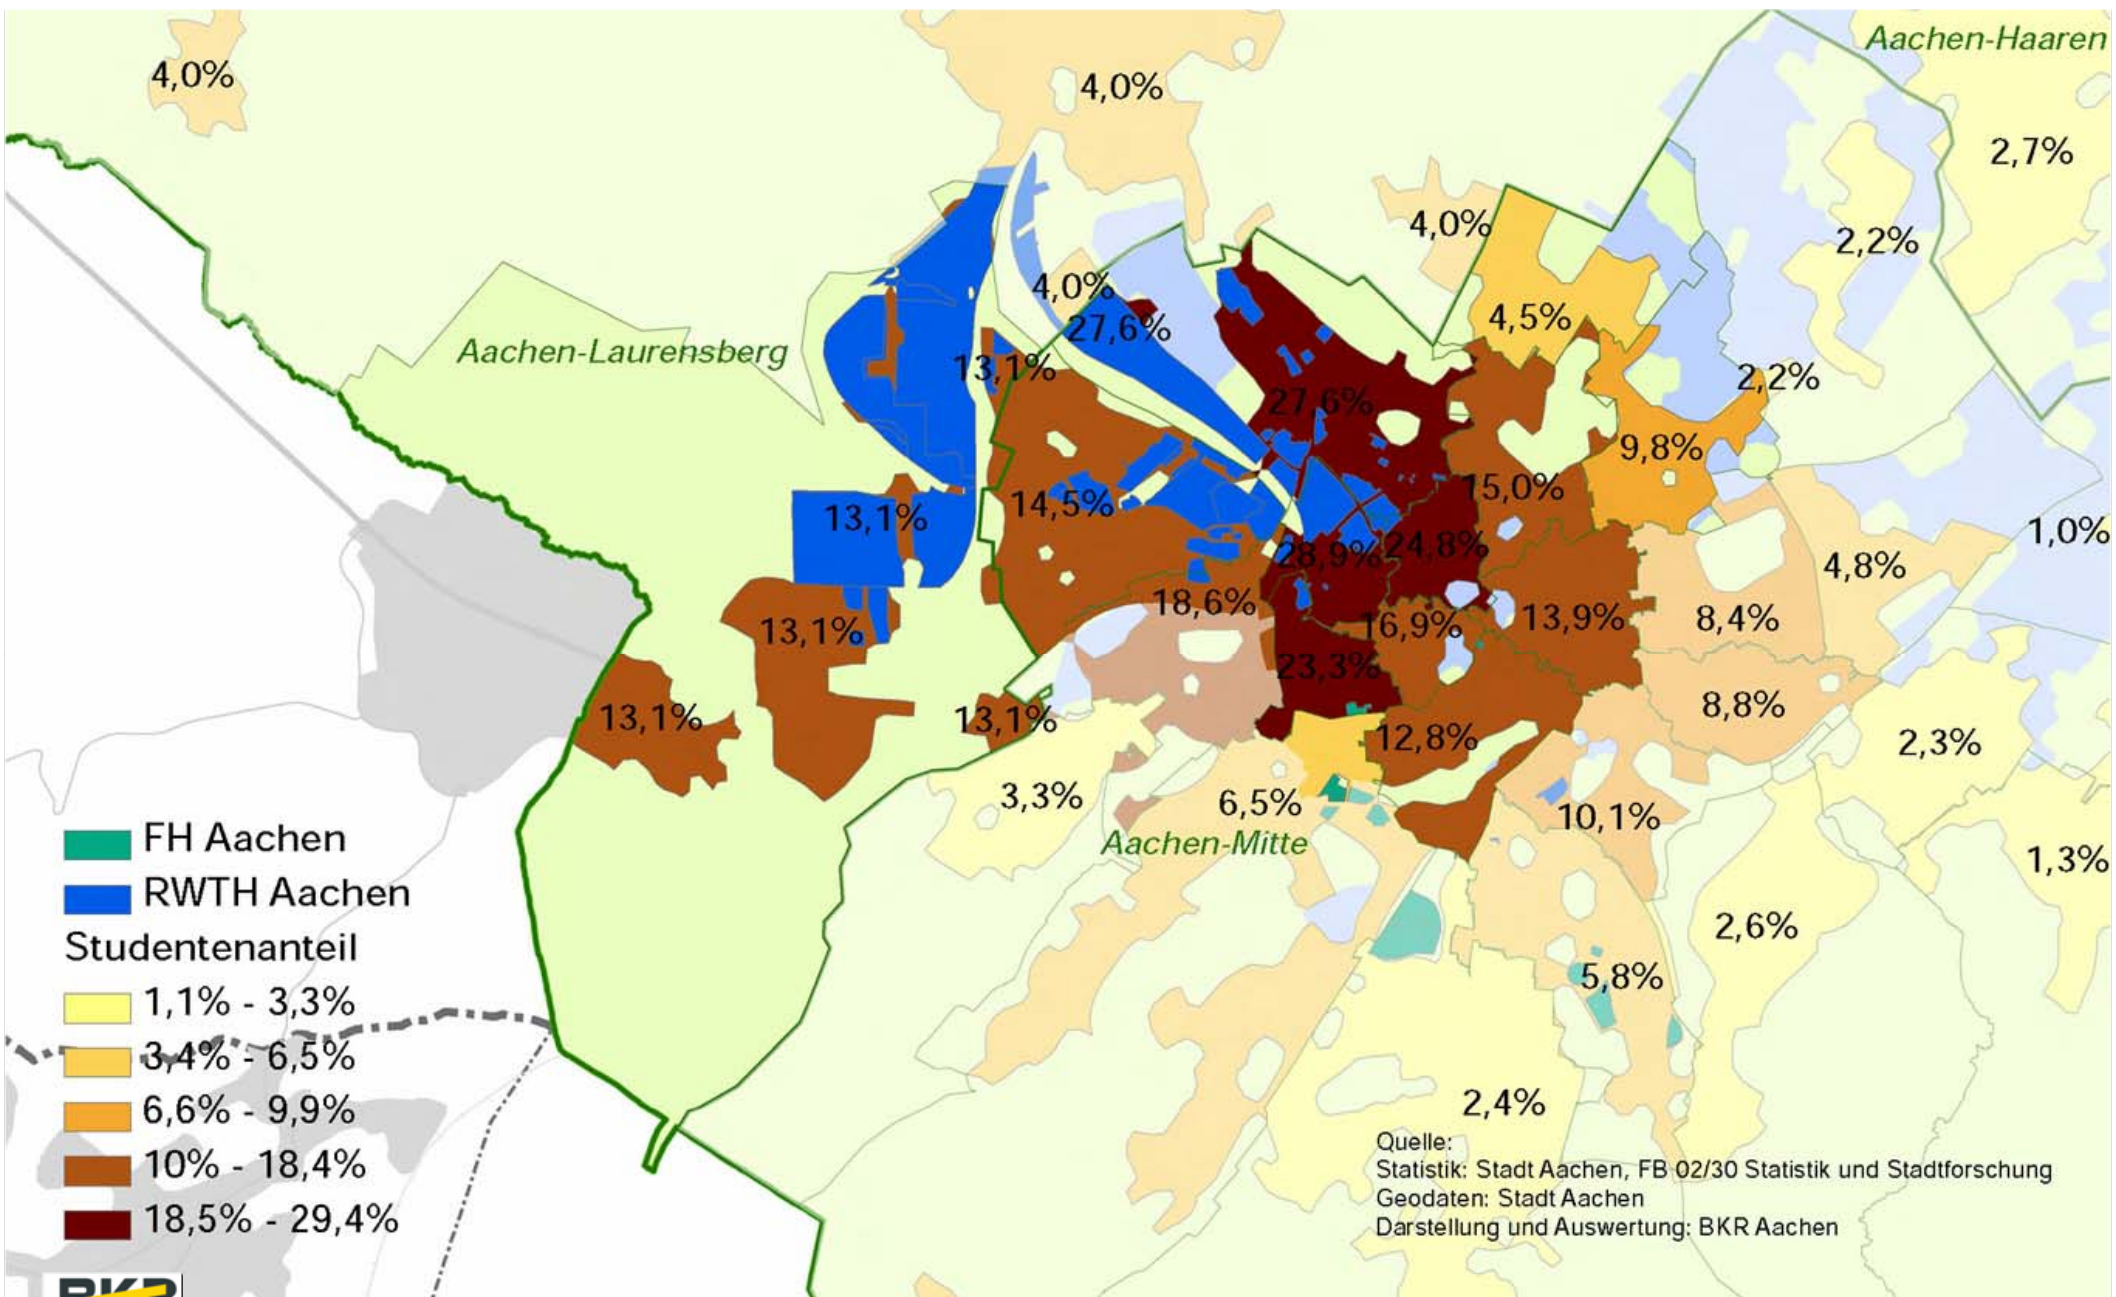

Aufgaben der Stadtteile Laurensberg-Süd und der Innenstadt in der Stadt Aachen

Veränderungen insgesamt
in Aachen-Mitte

Saldo der Geburten und Sterbefälle

Saldo der Zuzüge und Fortzüge

Gesamtsaldo

Datengrundlagen: Stadt Aachen, FB 02/30, Statistik und Stadtforschung

Veränderungen insgesamt
in Laurensberg

Saldo der Geburten und Sterbefälle

Saldo der Zuzüge und Fortzüge

Gesamtsaldo

Datengrundlagen: Stadt Aachen, FB 02/30, Statistik und Stadtforschung

Durchschnittsalter in der Stadt Aachen: 40,8 Jahre

Altersstruktur 2010

in Vaalserquartier

im Bezirk Pontstraße

Datengrundlagen: Stadt Aachen, FB 02/30, Statistik und Stadtforschung

Studentenanteile in den Stadtbezirken (2010)

Ausschnitt Handlungsfeld Wohnen

Ausschnitt Handlungsfeld Wirtschaft

Ausschnitt Handlungsfeld Hochschulen

Ausschnitt Handlungsfeld Lebensumfeld

Ausschnitt im Handlungsfeld Mobilität

Ausschnitt Handlungsfeld Städtebau, Baukultur, historisches Erbe, Kultur