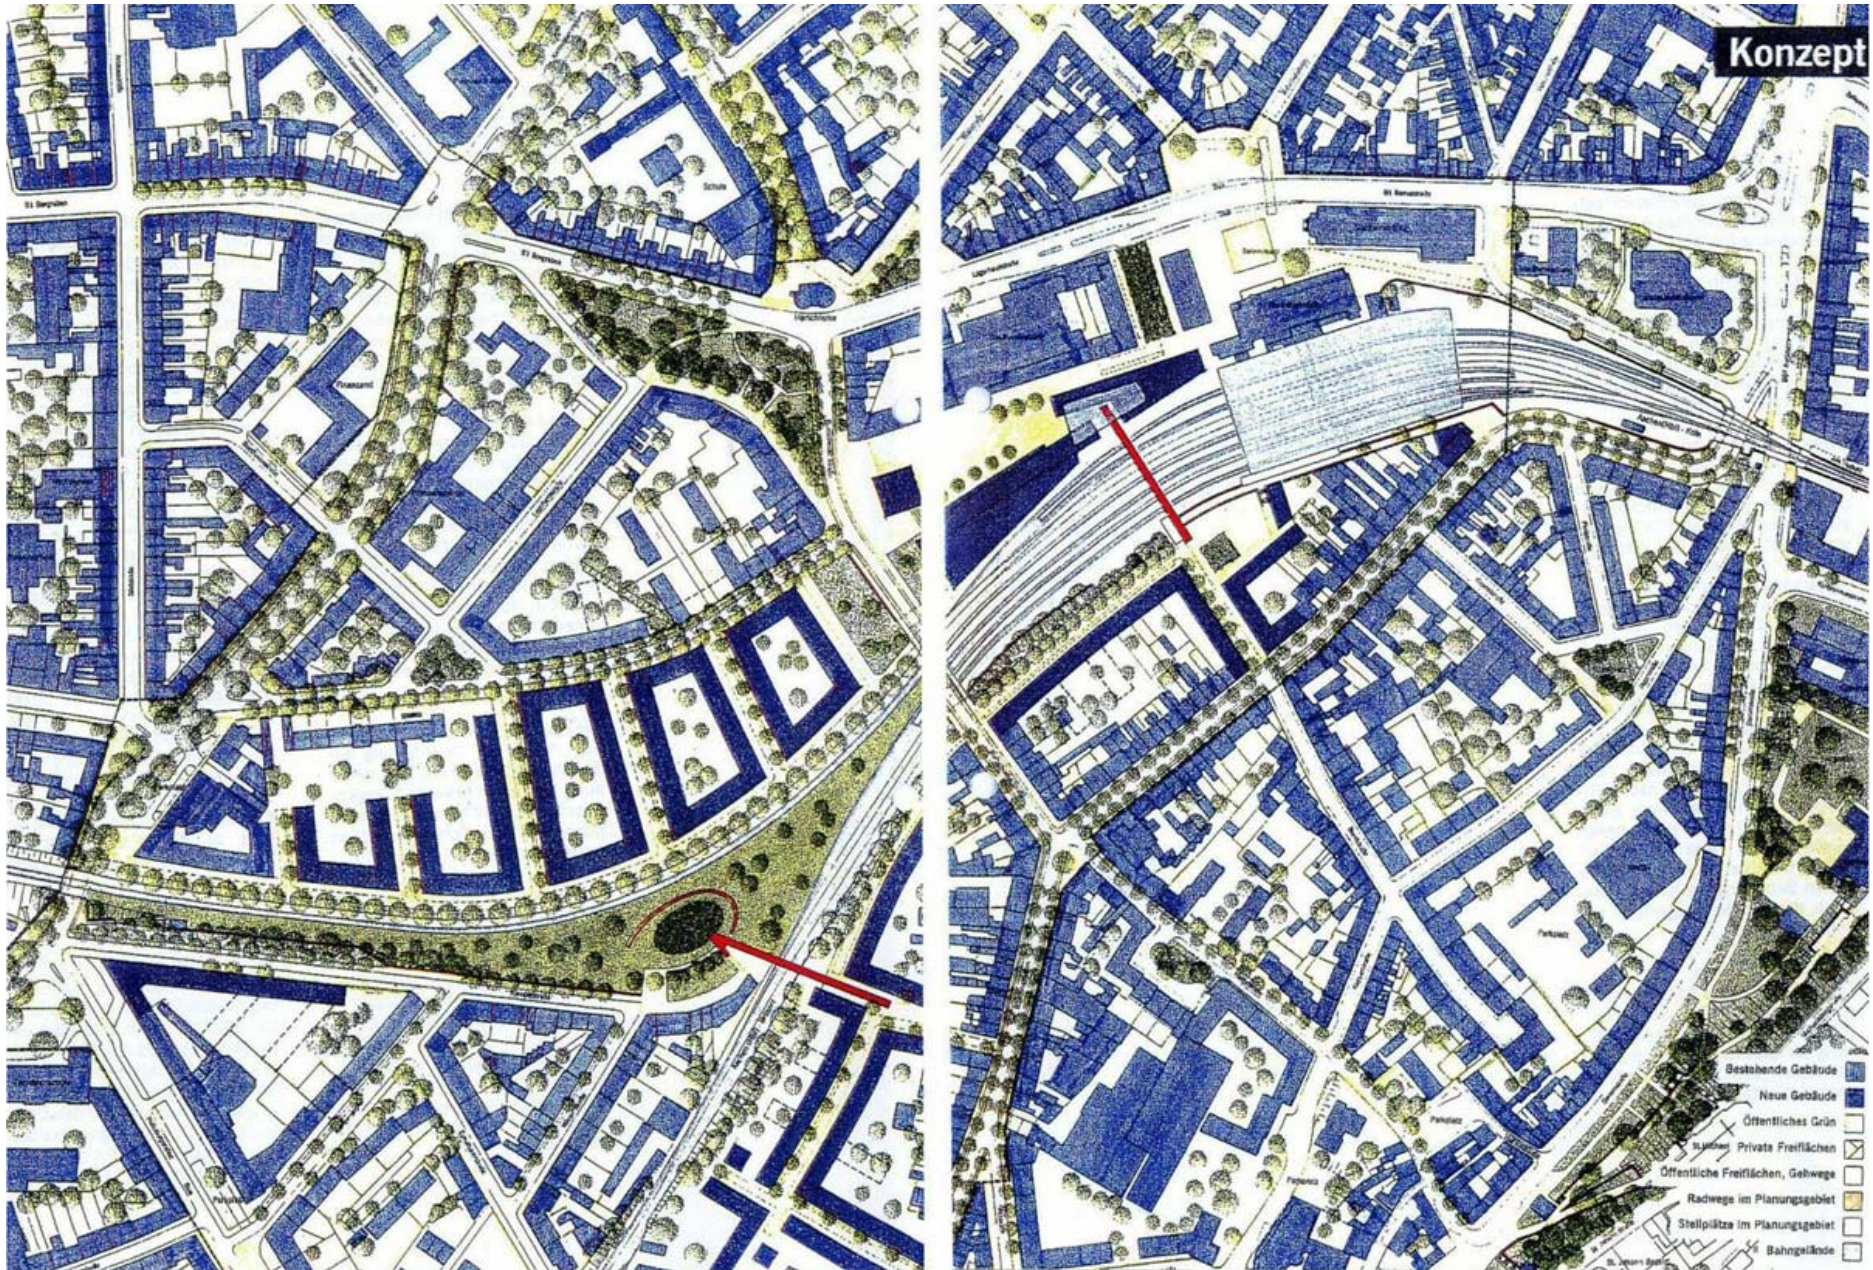

Was heißt das für Laurensberg-Süd und Aachen Innenstadt ?

Ausgangspunkte: bspw. Rahmenplanung Bahnhofsumfeld

Ausgangspunkte: bspw. Rahmenplanung Campus Innenstadt

Ausgangspunkte: Leitplan-Entwurf

Entwurf 2006

Aufgaben der Stadtteile Laurensberg-Süd und der Innenstadt in der Stadt Aachen

Veränderungen insgesamt
in Aachen-Mitte

Saldo der Geburten und Sterbefälle

Saldo der Zuzüge und Fortzüge

Gesamtsaldo

Datengrundlagen: Stadt Aachen, FB 02/30, Statistik und Stadtforschung