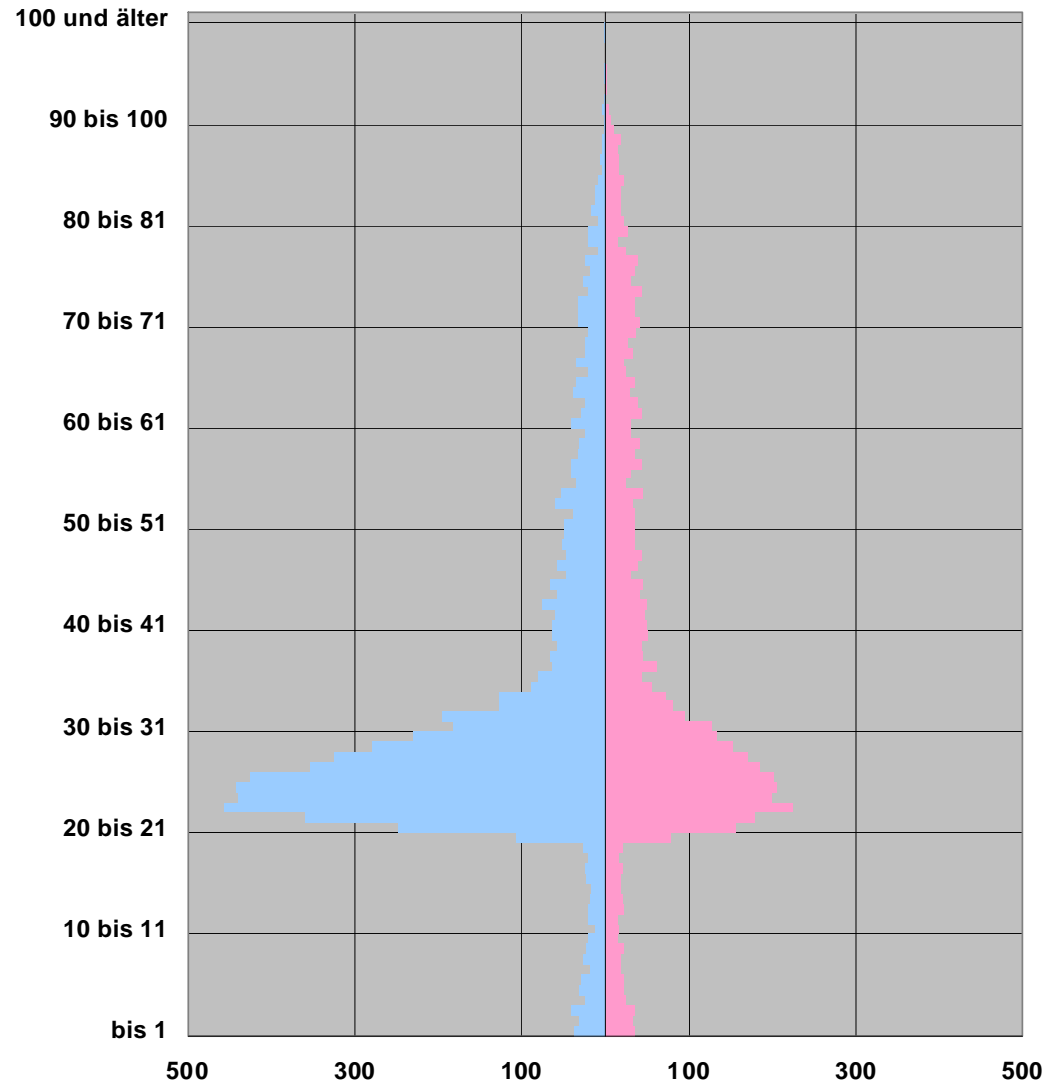

im Bezirk Pontstraße

Datengrundlagen: Stadt Aachen, FB 02/30, Statistik und Stadtforschung