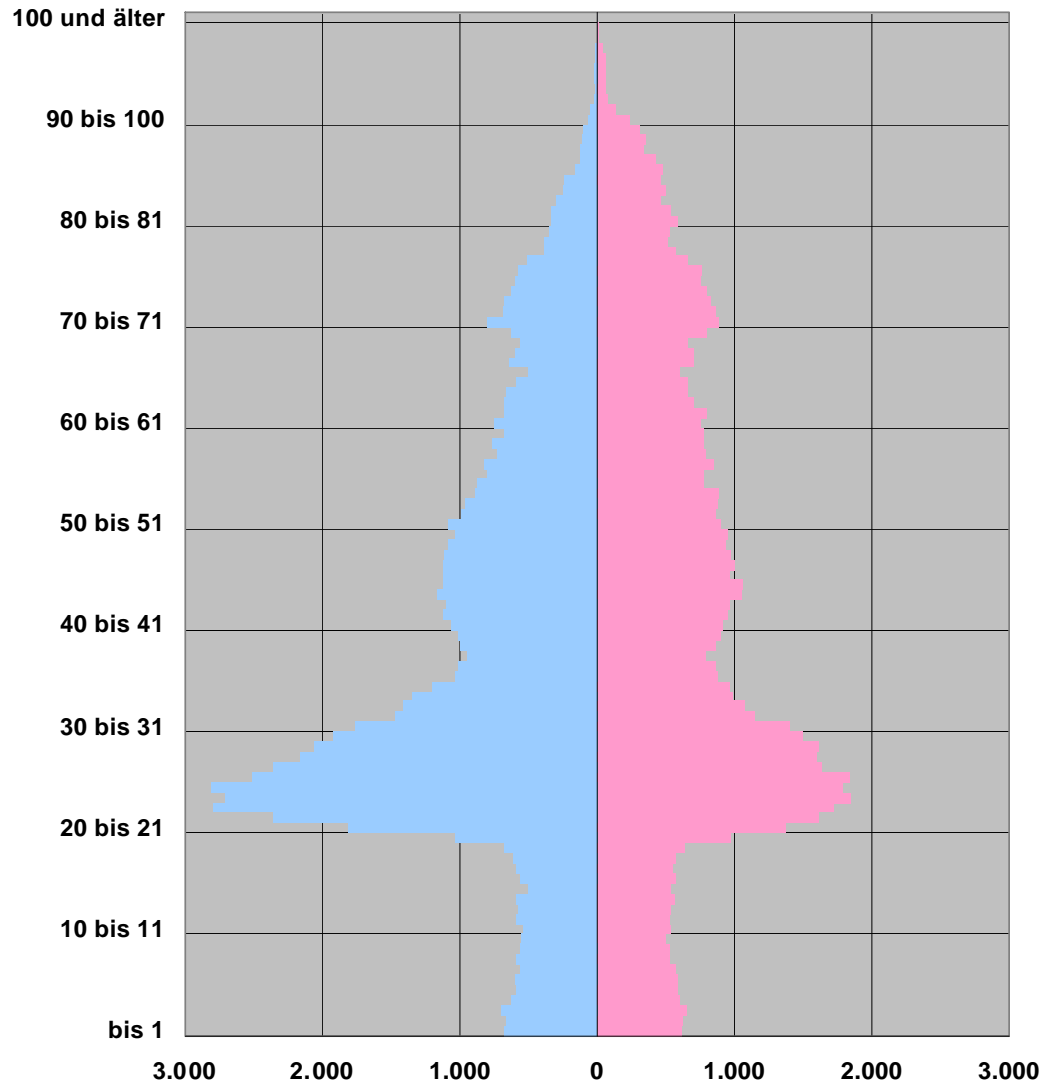

Aufgaben der Stadtteile Laurensberg-Süd und der Innenstadt in der Stadt Aachen

Veränderungen insgesamt
in Aachen-Mitte

Saldo der Geburten und Sterbefälle

Saldo der Zuzüge und Fortzüge

Gesamtsaldo

Datengrundlagen: Stadt Aachen, FB 02/30, Statistik und Stadtforschung

Veränderungen insgesamt
in Laurensberg

Saldo der Geburten und Sterbefälle

Saldo der Zuzüge und Fortzüge

Gesamtsaldo

Datengrundlagen: Stadt Aachen, FB 02/30, Statistik und Stadtforschung

Durchschnittsalter in der Stadt Aachen: 40,8 Jahre

Altersstruktur 2010

im Stadtbezirk Aachen-Mitte

Datengrundlagen: Stadt Aachen, FB 02/30, Statistik und Stadtforschung

Altersstruktur 2010

in Aachen

im Stadtbezirk Aachen-Mitte

Datengrundlagen: Stadt Aachen, FB 02/30, Statistik und Stadtforschung