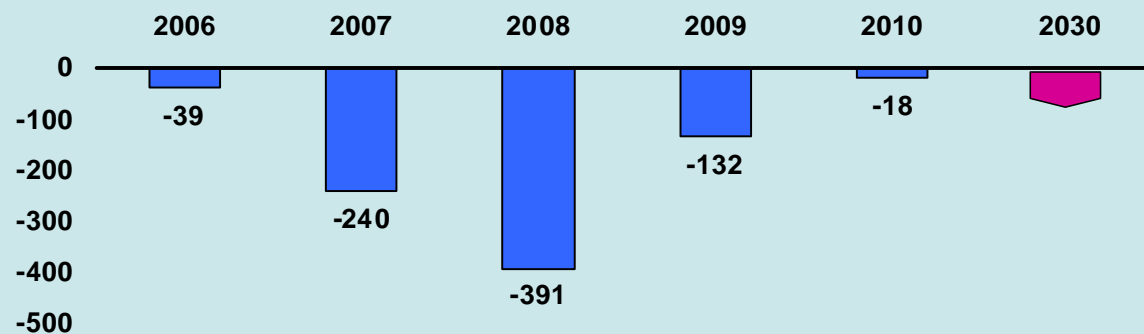

Aufgaben der Stadtteile Laurensberg-Süd und der Innenstadt in der Stadt Aachen

Veränderungen insgesamt
in Aachen-Mitte

Saldo der Geburten und Sterbefälle

Saldo der Zuzüge und Fortzüge

Gesamtsaldo

Datengrundlagen: Stadt Aachen, FB 02/30, Statistik und Stadtforschung

Veränderungen insgesamt
in Laurensberg

Saldo der Geburten und Sterbefälle

Saldo der Zuzüge und Fortzüge

Gesamtsaldo

Datengrundlagen: Stadt Aachen, FB 02/30, Statistik und Stadtforschung

Durchschnittsalter in der Stadt Aachen: 40,8 Jahre