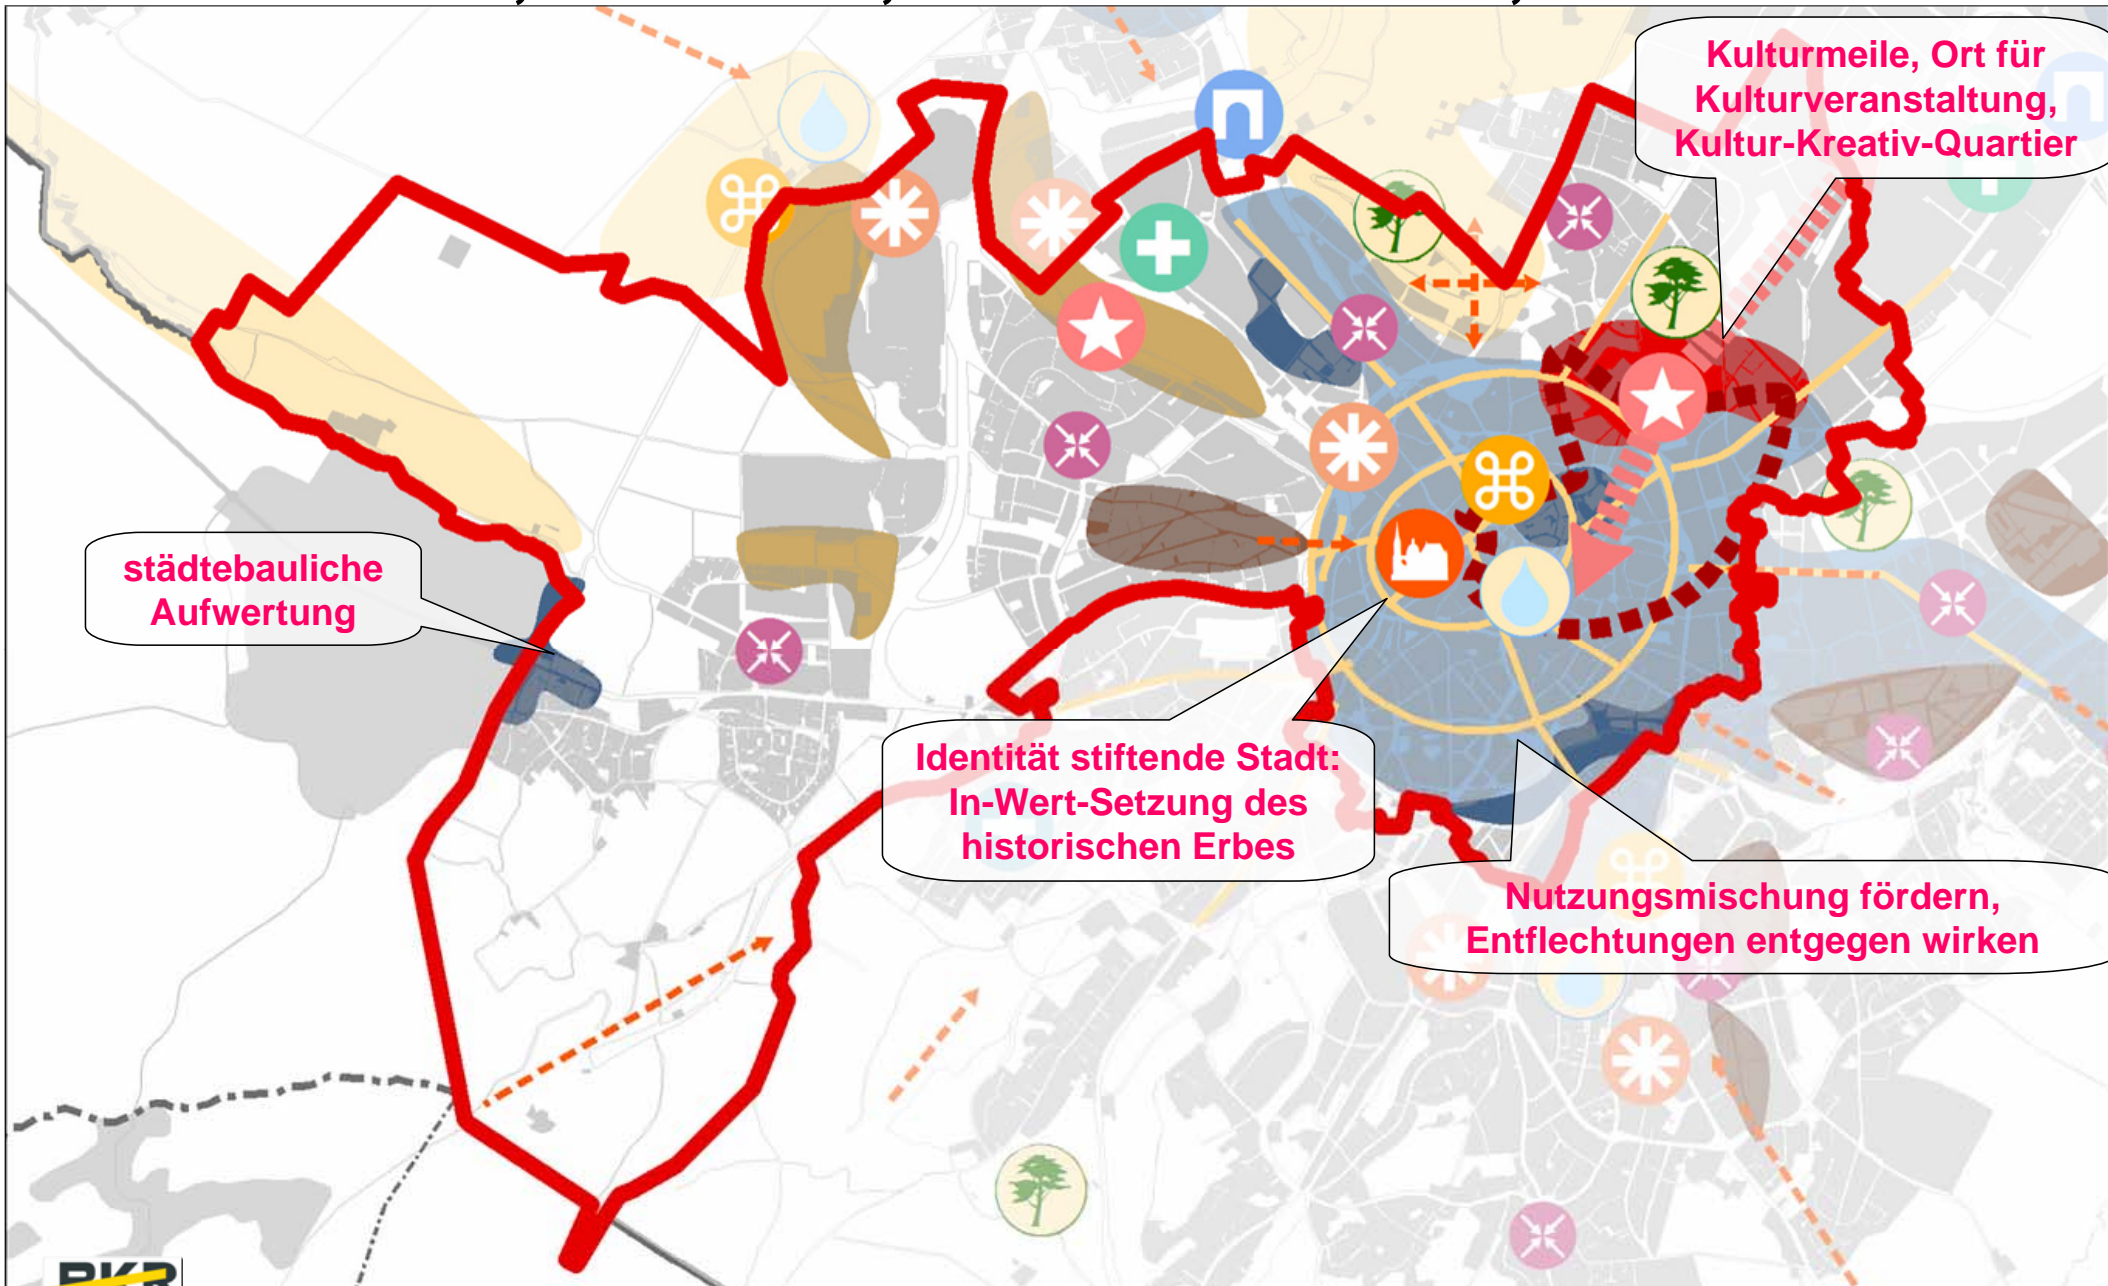

Was heißt das für Laurensberg-Süd und Aachen Innenstadt ?

Ausgangspunkte: bspw. Rahmenplanung Bahnhofsumfeld

Ausgangspunkte: bspw. Rahmenplanung Campus Innenstadt

Ausgangspunkte: Leitplan-Entwurf

Entwurf 2006

Aufgaben der Stadtteile Laurensberg-Süd und der Innenstadt in der Stadt Aachen

Veränderungen insgesamt
in Aachen-Mitte

Saldo der Geburten und Sterbefälle

Saldo der Zuzüge und Fortzüge

Gesamtsaldo

Datengrundlagen: Stadt Aachen, FB 02/30, Statistik und Stadtforschung

Altersstruktur 2010

in Vaalserquartier

im Bezirk Pontstraße

Datengrundlagen: Stadt Aachen, FB 02/30, Statistik und Stadtforschung

Studentenanteile in den Stadtbezirken (2010)

Ausschnitt Handlungsfeld Wohnen

Ausschnitt Handlungsfeld Wirtschaft

Ausschnitt Handlungsfeld Hochschulen

Ausschnitt Handlungsfeld Lebensumfeld

Ausschnitt im Handlungsfeld Mobilität

Ausschnitt Handlungsfeld Städtebau, Baukultur, historisches Erbe, Kultur