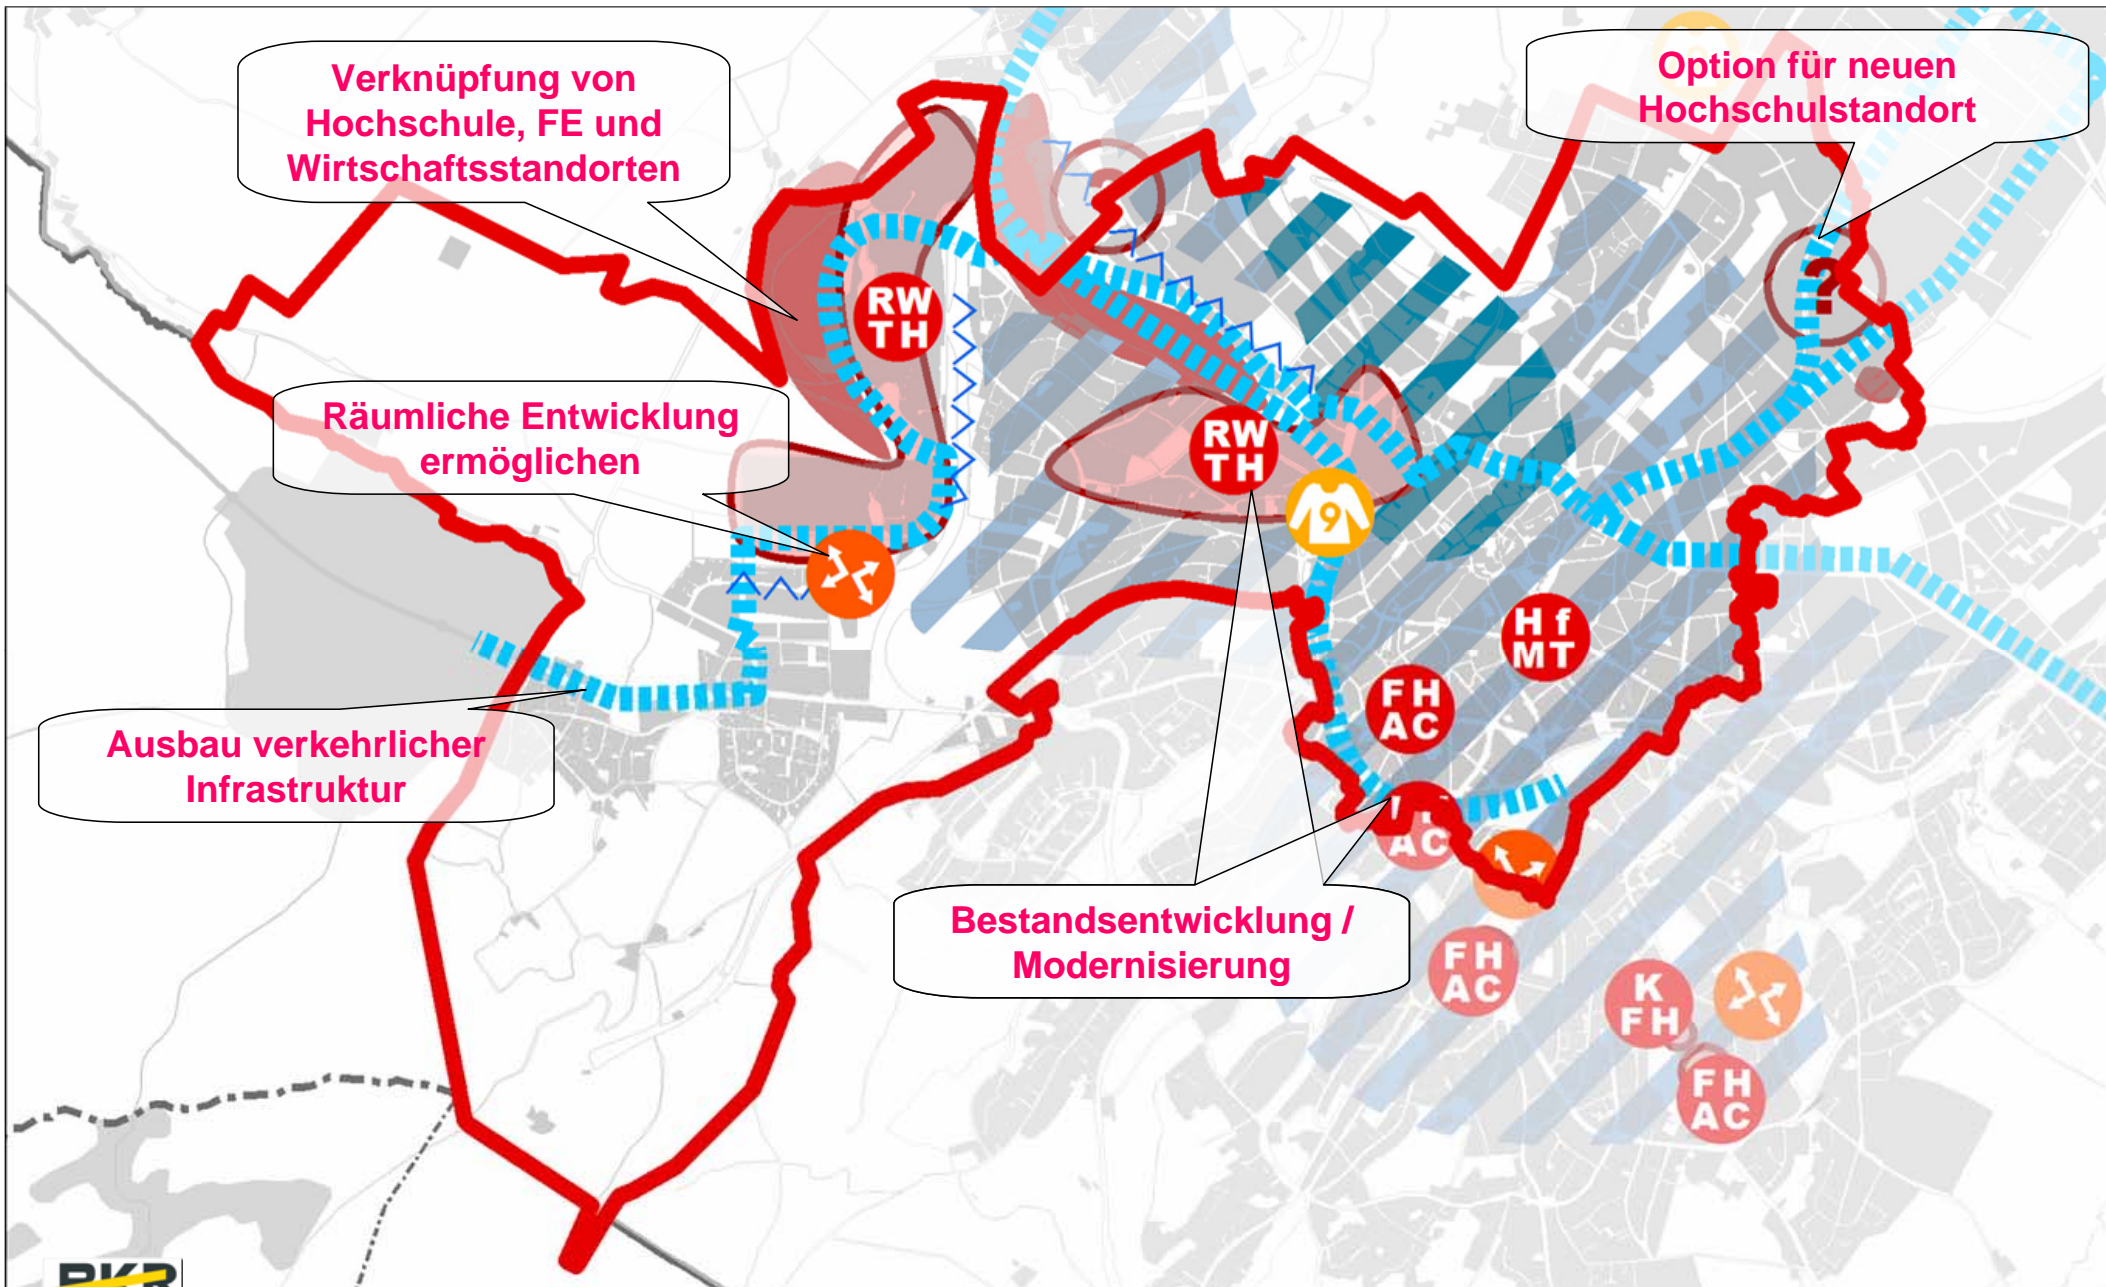

Was heißt das für Laurensberg-Süd und Aachen Innenstadt ?

Ausgangspunkte: bspw. Rahmenplanung Bahnhofsumfeld

Ausgangspunkte: bspw. Rahmenplanung Campus Innenstadt

Ausgangspunkte: Leitplan-Entwurf

Entwurf 2006

Aufgaben der Stadtteile Laurensberg-Süd und der Innenstadt in der Stadt Aachen

Veränderungen insgesamt
in Aachen-Mitte

Saldo der Geburten und Sterbefälle

Saldo der Zuzüge und Fortzüge

Gesamtsaldo

Datengrundlagen: Stadt Aachen, FB 02/30, Statistik und Stadtforschung

Altersstruktur 2010

in Vaalserquartier

im Bezirk Pontstraße

Datengrundlagen: Stadt Aachen, FB 02/30, Statistik und Stadtforschung

Studentenanteile in den Stadtbezirken (2010)

Ausschnitt Handlungsfeld Wohnen

Ausschnitt Handlungsfeld Wirtschaft

Ausschnitt Handlungsfeld Hochschulen

Ausschnitt Handlungsfeld Lebensumfeld

Ausschnitt im Handlungsfeld Mobilität

Ausschnitt Handlungsfeld Städtebau, Baukultur, historisches Erbe, Kultur