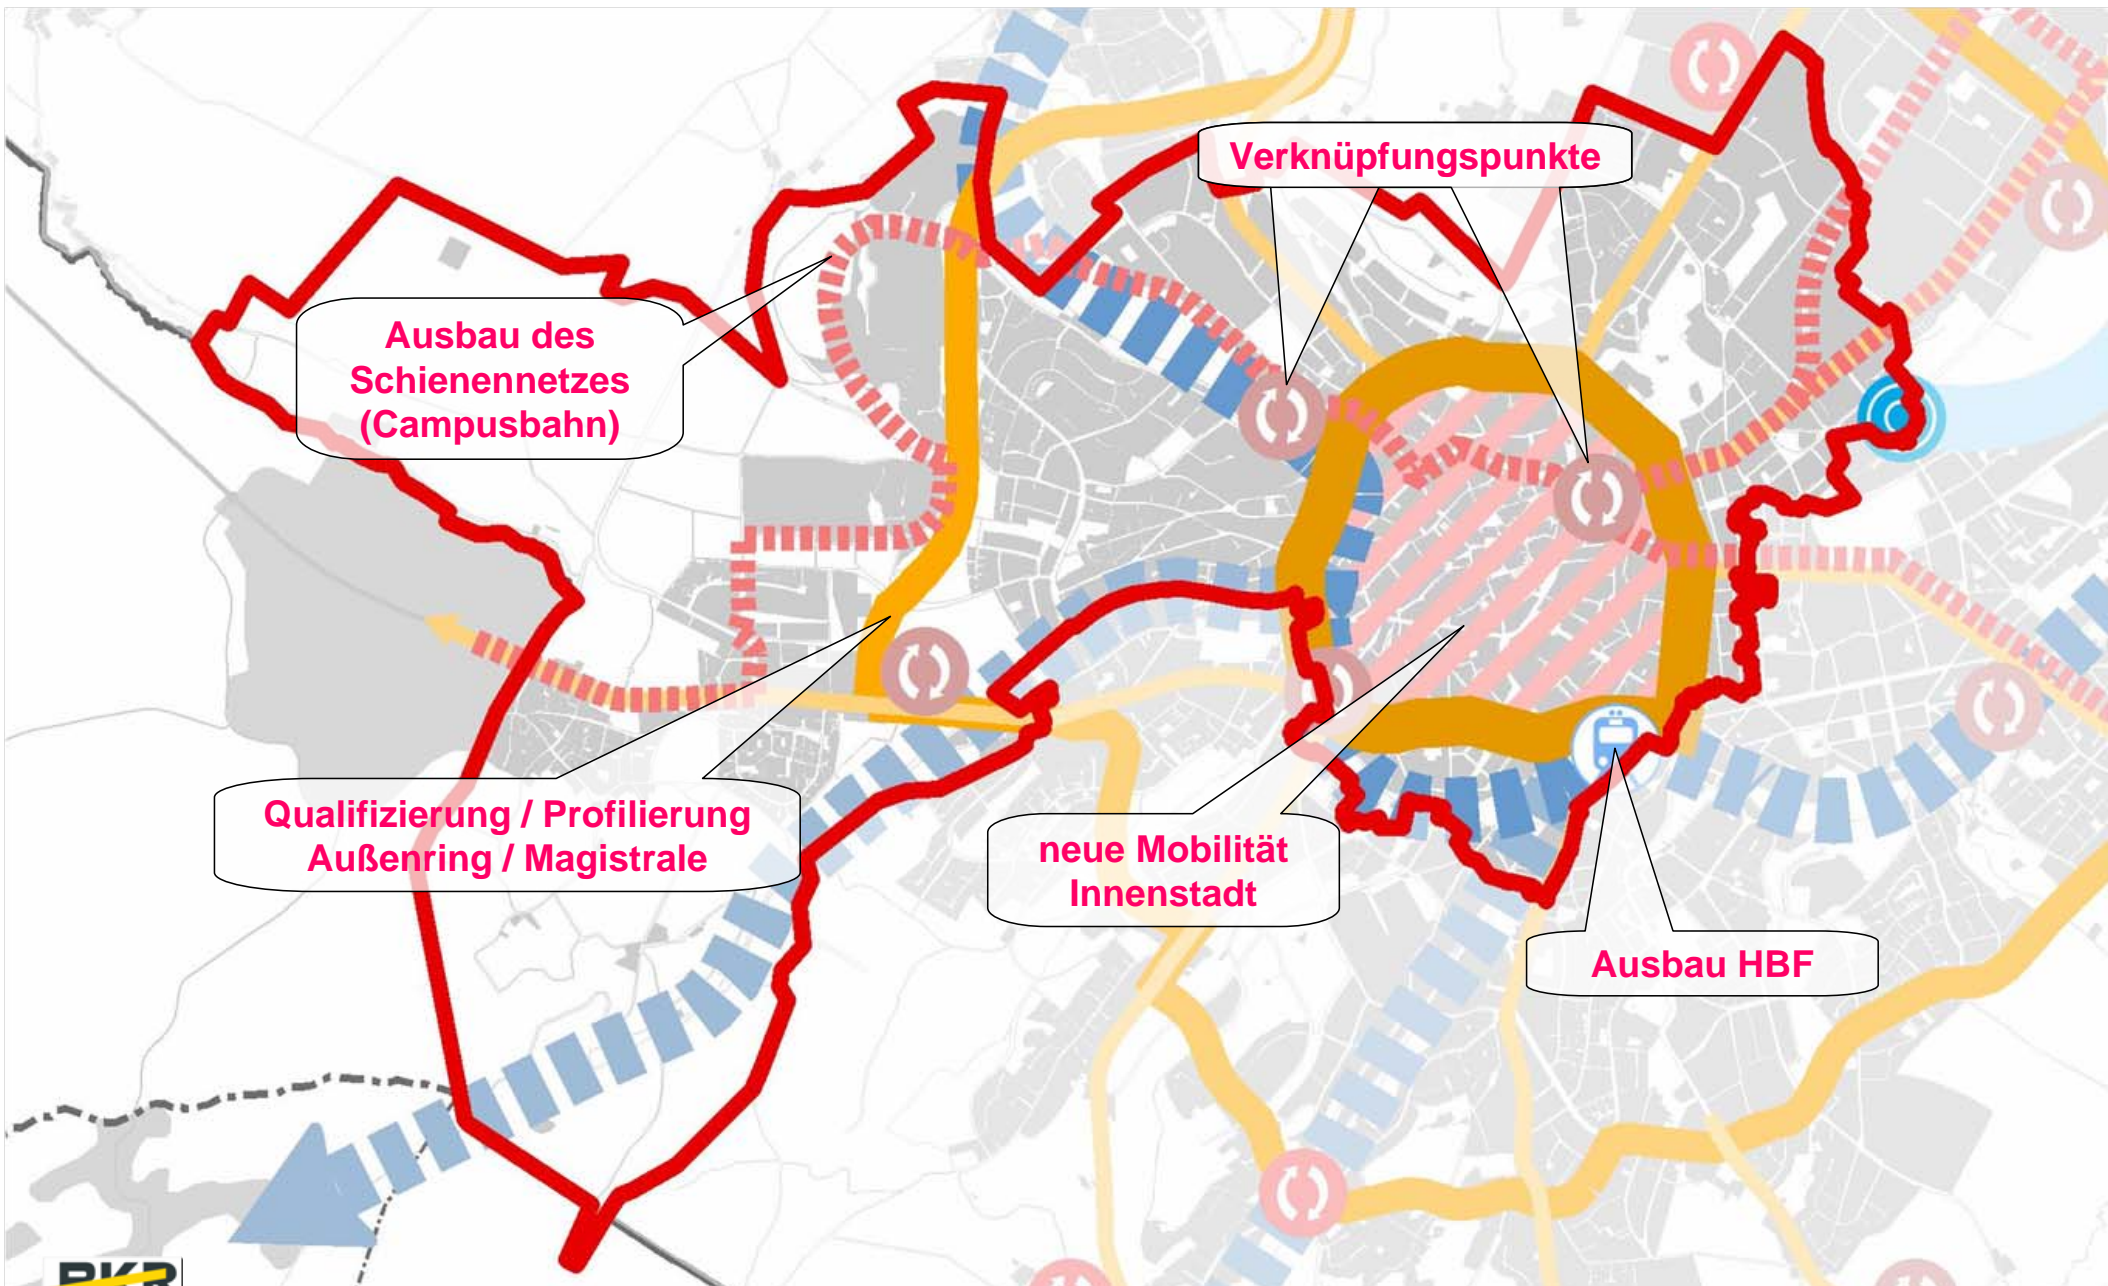

Was heißt das für Laurensberg-Süd und Aachen Innenstadt ?

Ausgangspunkte: bspw. Rahmenplanung Bahnhofsumfeld

Ausgangspunkte: bspw. Rahmenplanung Campus Innenstadt

Ausgangspunkte: Leitplan-Entwurf

Entwurf 2006

Aufgaben der Stadtteile Laurensberg-Süd und der Innenstadt in der Stadt Aachen

Veränderungen insgesamt
in Aachen-Mitte

Saldo der Geburten und Sterbefälle

Saldo der Zuzüge und Fortzüge

Gesamtsaldo

Datengrundlagen: Stadt Aachen, FB 02/30, Statistik und Stadtforschung

Ausschnitt Handlungsfeld Wirtschaft

Ausschnitt Handlungsfeld Hochschulen

Ausschnitt Handlungsfeld Lebensumfeld

Ausschnitt im Handlungsfeld Mobilität

Ausschnitt Handlungsfeld Städtebau, Baukultur, historisches Erbe, Kultur

Ausschnitt Handlungsfeld Städtebau, Baukultur, historisches Erbe, Kultur

Ausschnitt Handlungsfeld Freiraum

Ausschnitt Handlungsfeld Natur und Umwelt

Teilaspekt – Boden, Wasser, Klima

Ausschnitt Handlungsfeld Natur und Umwelt