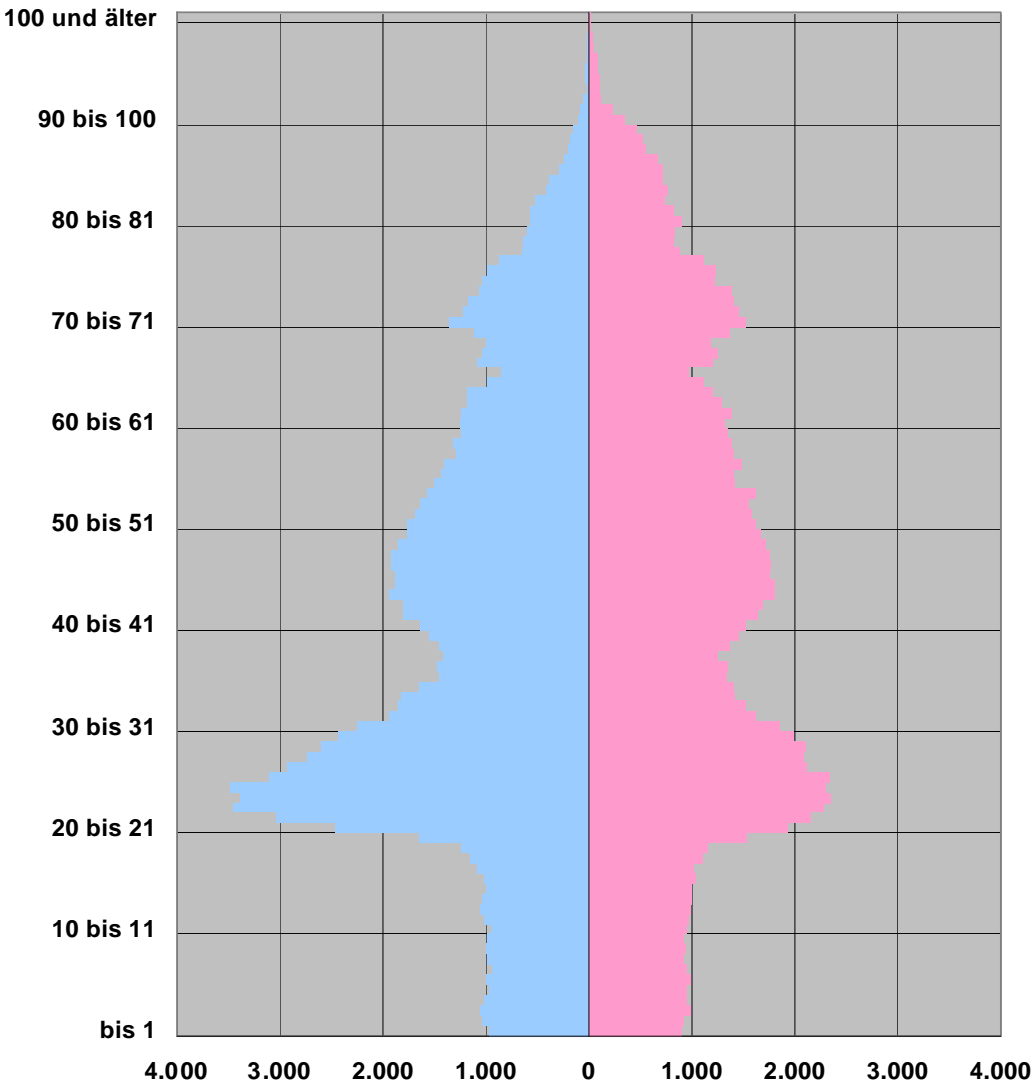

Veränderungen insgesamt
in Laurensberg

Saldo der Geburten und Sterbefälle

Saldo der Zuzüge und Fortzüge

Gesamtsaldo

Datengrundlagen: Stadt Aachen, FB 02/30, Statistik und Stadtforschung

Durchschnittsalter in der Stadt Aachen: 40,8 Jahre

Altersstruktur 2010

im Stadtbezirk Aachen-Mitte

Datengrundlagen: Stadt Aachen, FB 02/30, Statistik und Stadtforschung

Altersstruktur 2010

in Aachen

im Stadtbezirk Aachen-Mitte

Datengrundlagen: Stadt Aachen, FB 02/30, Statistik und Stadtforschung