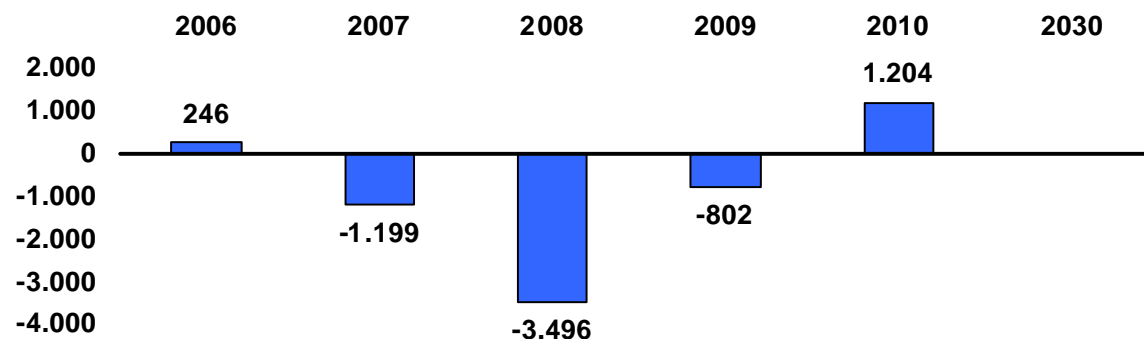

Was heißt das für Laurensberg-Süd und Aachen Innenstadt ?

Ausgangspunkte: bspw. Rahmenplanung Bahnhofsumfeld

Ausgangspunkte: bspw. Rahmenplanung Campus Innenstadt

Ausgangspunkte: Leitplan-Entwurf

Entwurf 2006

Aufgaben der Stadtteile Laurensberg-Süd und der Innenstadt in der Stadt Aachen

Veränderungen insgesamt
in Aachen-Mitte

Saldo der Geburten und Sterbefälle

Saldo der Zuzüge und Fortzüge

Gesamtsaldo

Datengrundlagen: Stadt Aachen, FB 02/30, Statistik und Stadtforschung

Veränderungen insgesamt
in Laurensberg

Saldo der Geburten und Sterbefälle

Saldo der Zuzüge und Fortzüge

Gesamtsaldo

Datengrundlagen: Stadt Aachen, FB 02/30, Statistik und Stadtforschung

Durchschnittsalter in der Stadt Aachen: 40,8 Jahre