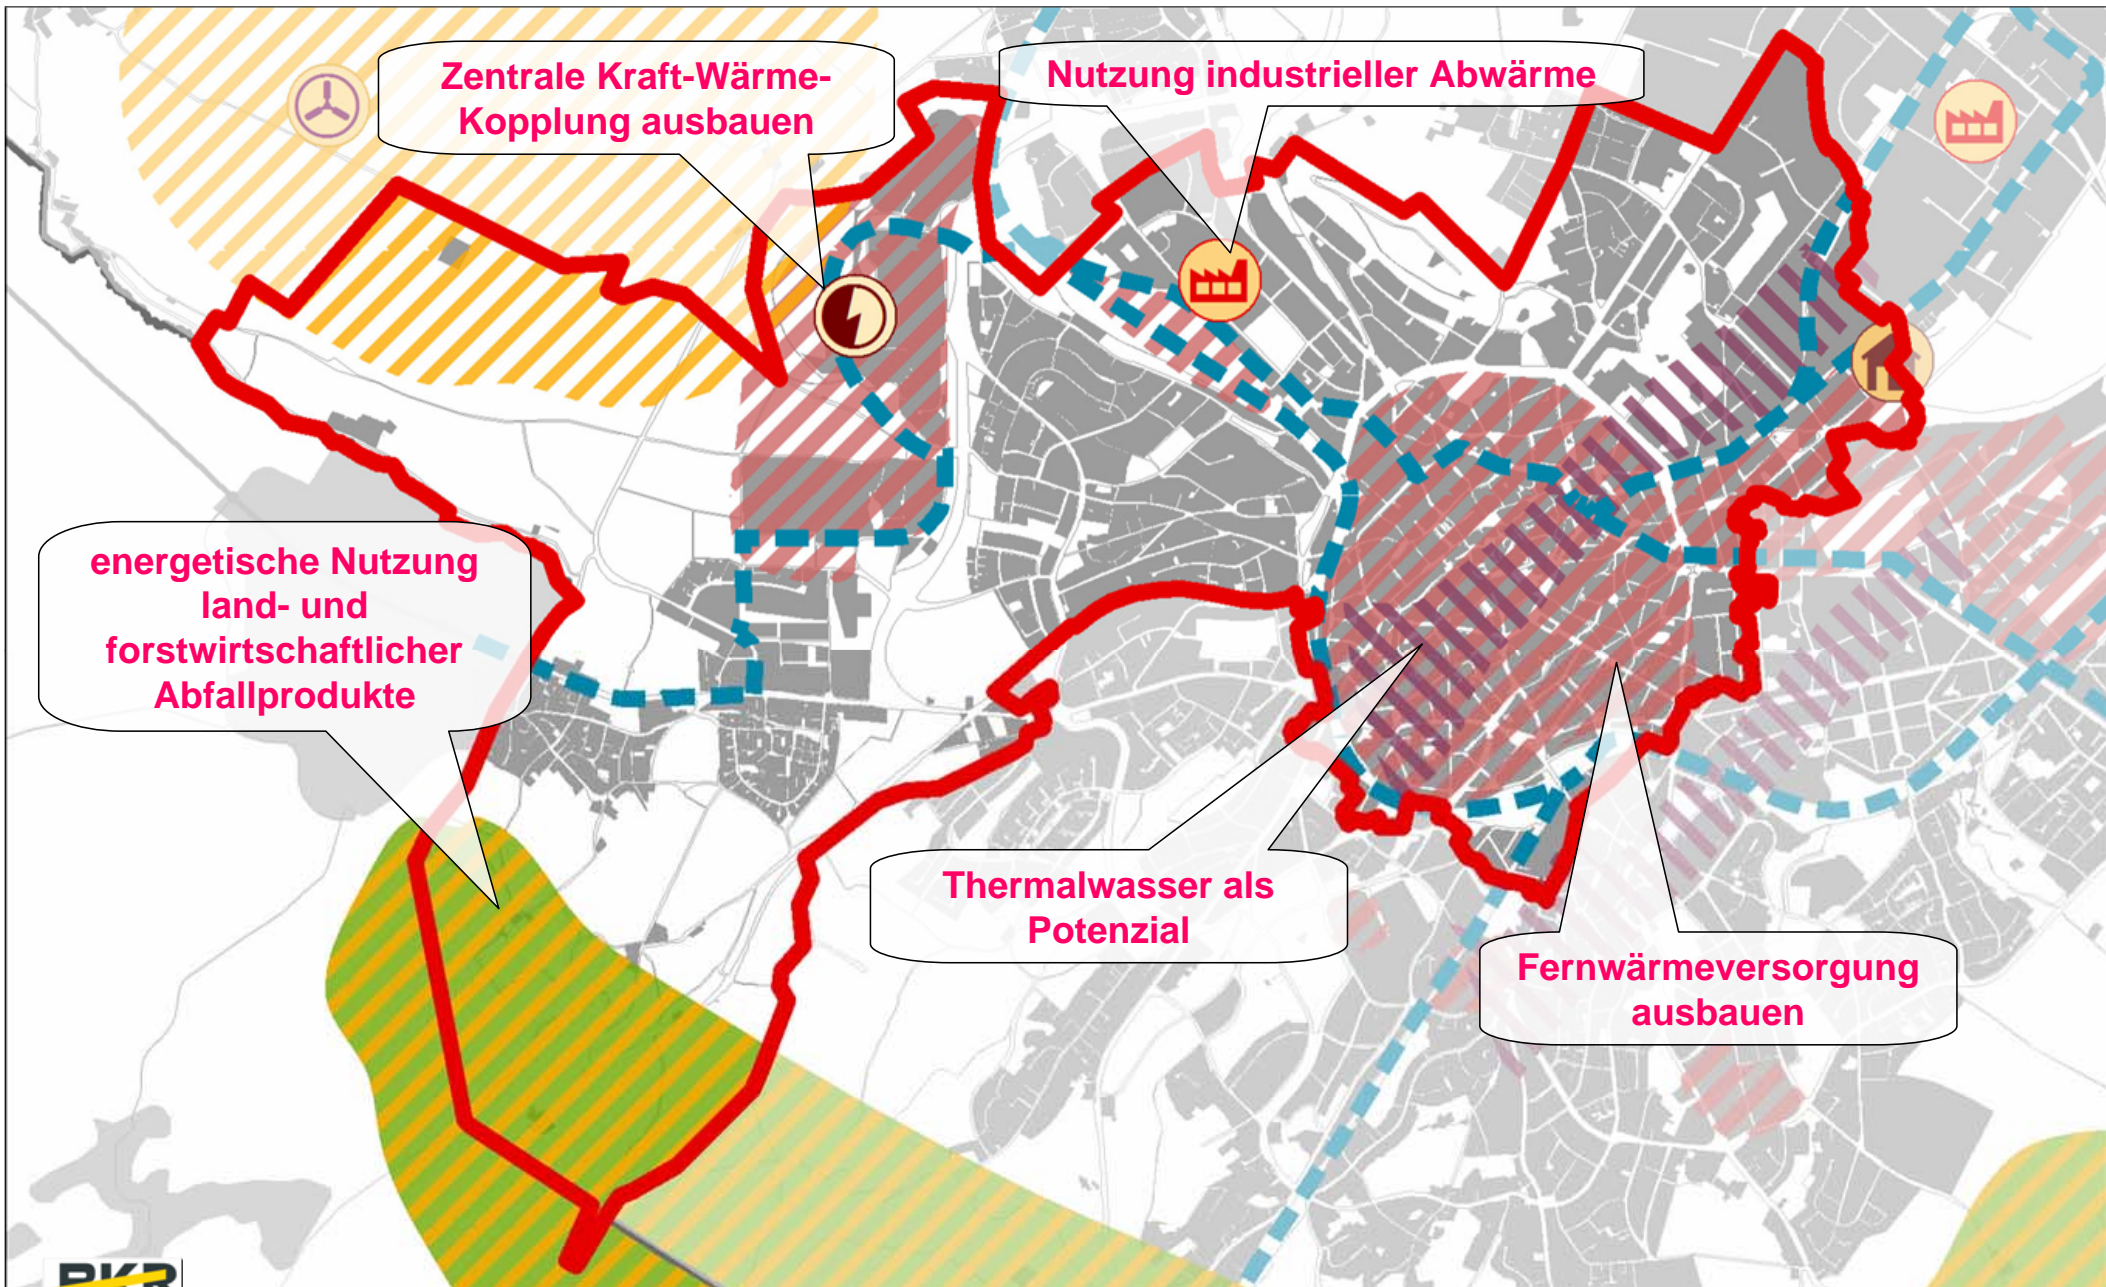

Ausschnitt Handlungsfeld Klimaschutz