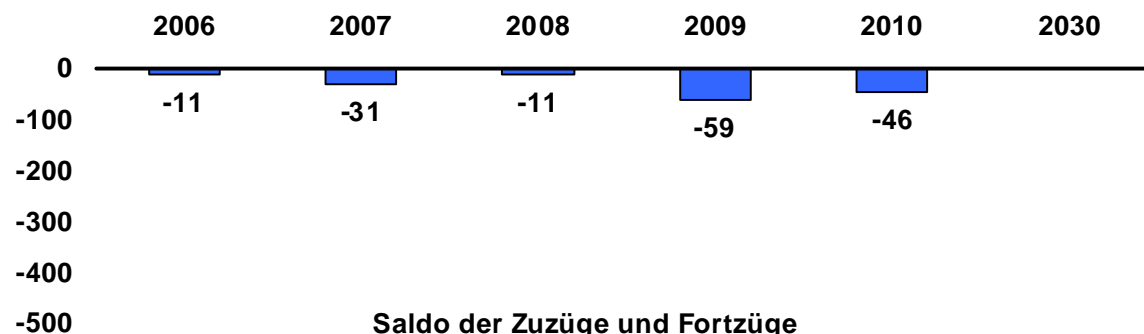

Was heißt das für Laurensberg-Süd und Aachen Innenstadt ?

Ausgangspunkte: bspw. Rahmenplanung Bahnhofsumfeld

Ausgangspunkte: bspw. Rahmenplanung Campus Innenstadt

Ausgangspunkte: Leitplan-Entwurf

Entwurf 2006

Aufgaben der Stadtteile Laurensberg-Süd und der Innenstadt in der Stadt Aachen

Veränderungen insgesamt
in Aachen-Mitte

Saldo der Geburten und Sterbefälle

Saldo der Zuzüge und Fortzüge

Gesamtsaldo

Datengrundlagen: Stadt Aachen, FB 02/30, Statistik und Stadtforschung

Veränderungen insgesamt
in Laurensberg

Saldo der Geburten und Sterbefälle

Saldo der Zuzüge und Fortzüge

Gesamtsaldo

Datengrundlagen: Stadt Aachen, FB 02/30, Statistik und Stadtforschung

Durchschnittsalter in der Stadt Aachen: 40,8 Jahre