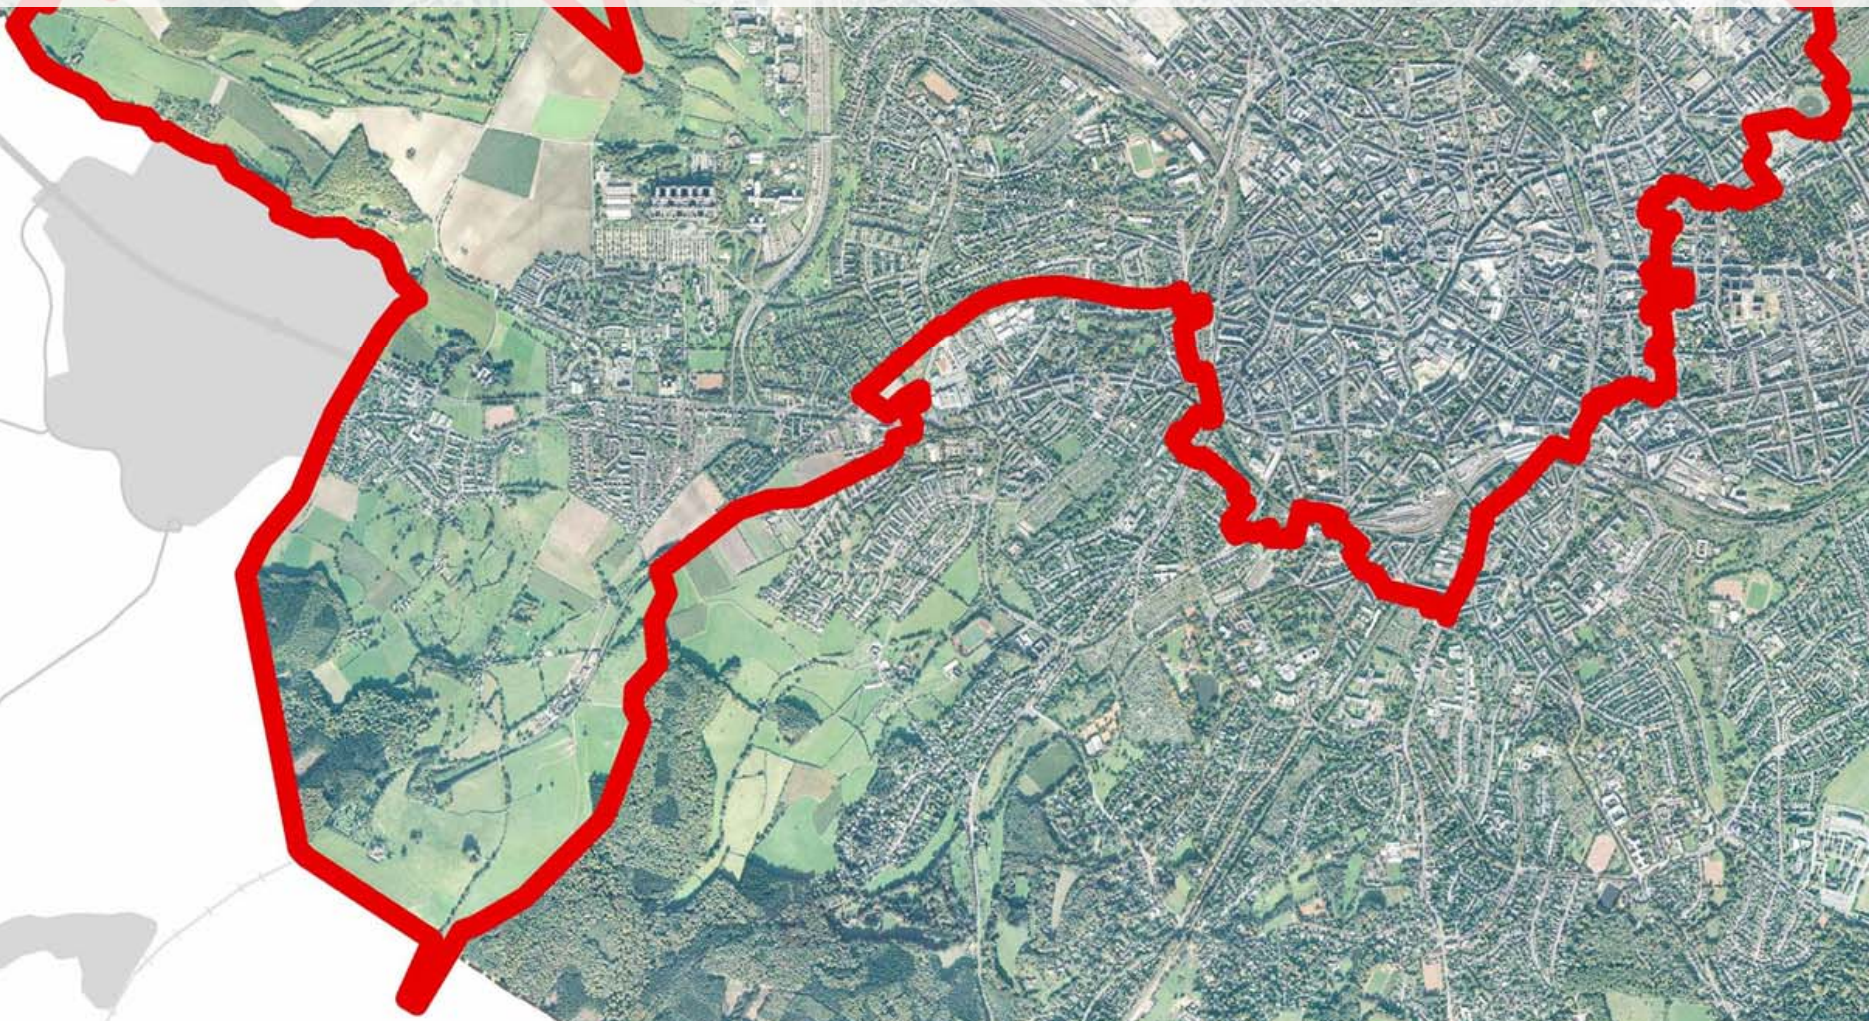

Was heißt das für Laurensberg-Süd und Aachen Innenstadt ?

Ausgangspunkte: bspw. Rahmenplanung Bahnhofsumfeld

Ausgangspunkte: bspw. Rahmenplanung Campus Innenstadt

Ausgangspunkte: Leitplan-Entwurf

Entwurf 2006

Aufgaben der Stadtteile Laurensberg-Süd und der Innenstadt in der Stadt Aachen

Veränderungen insgesamt
in Aachen-Mitte

Saldo der Geburten und Sterbefälle

Saldo der Zuzüge und Fortzüge

Gesamtsaldo

Datengrundlagen: Stadt Aachen, FB 02/30, Statistik und Stadtforschung