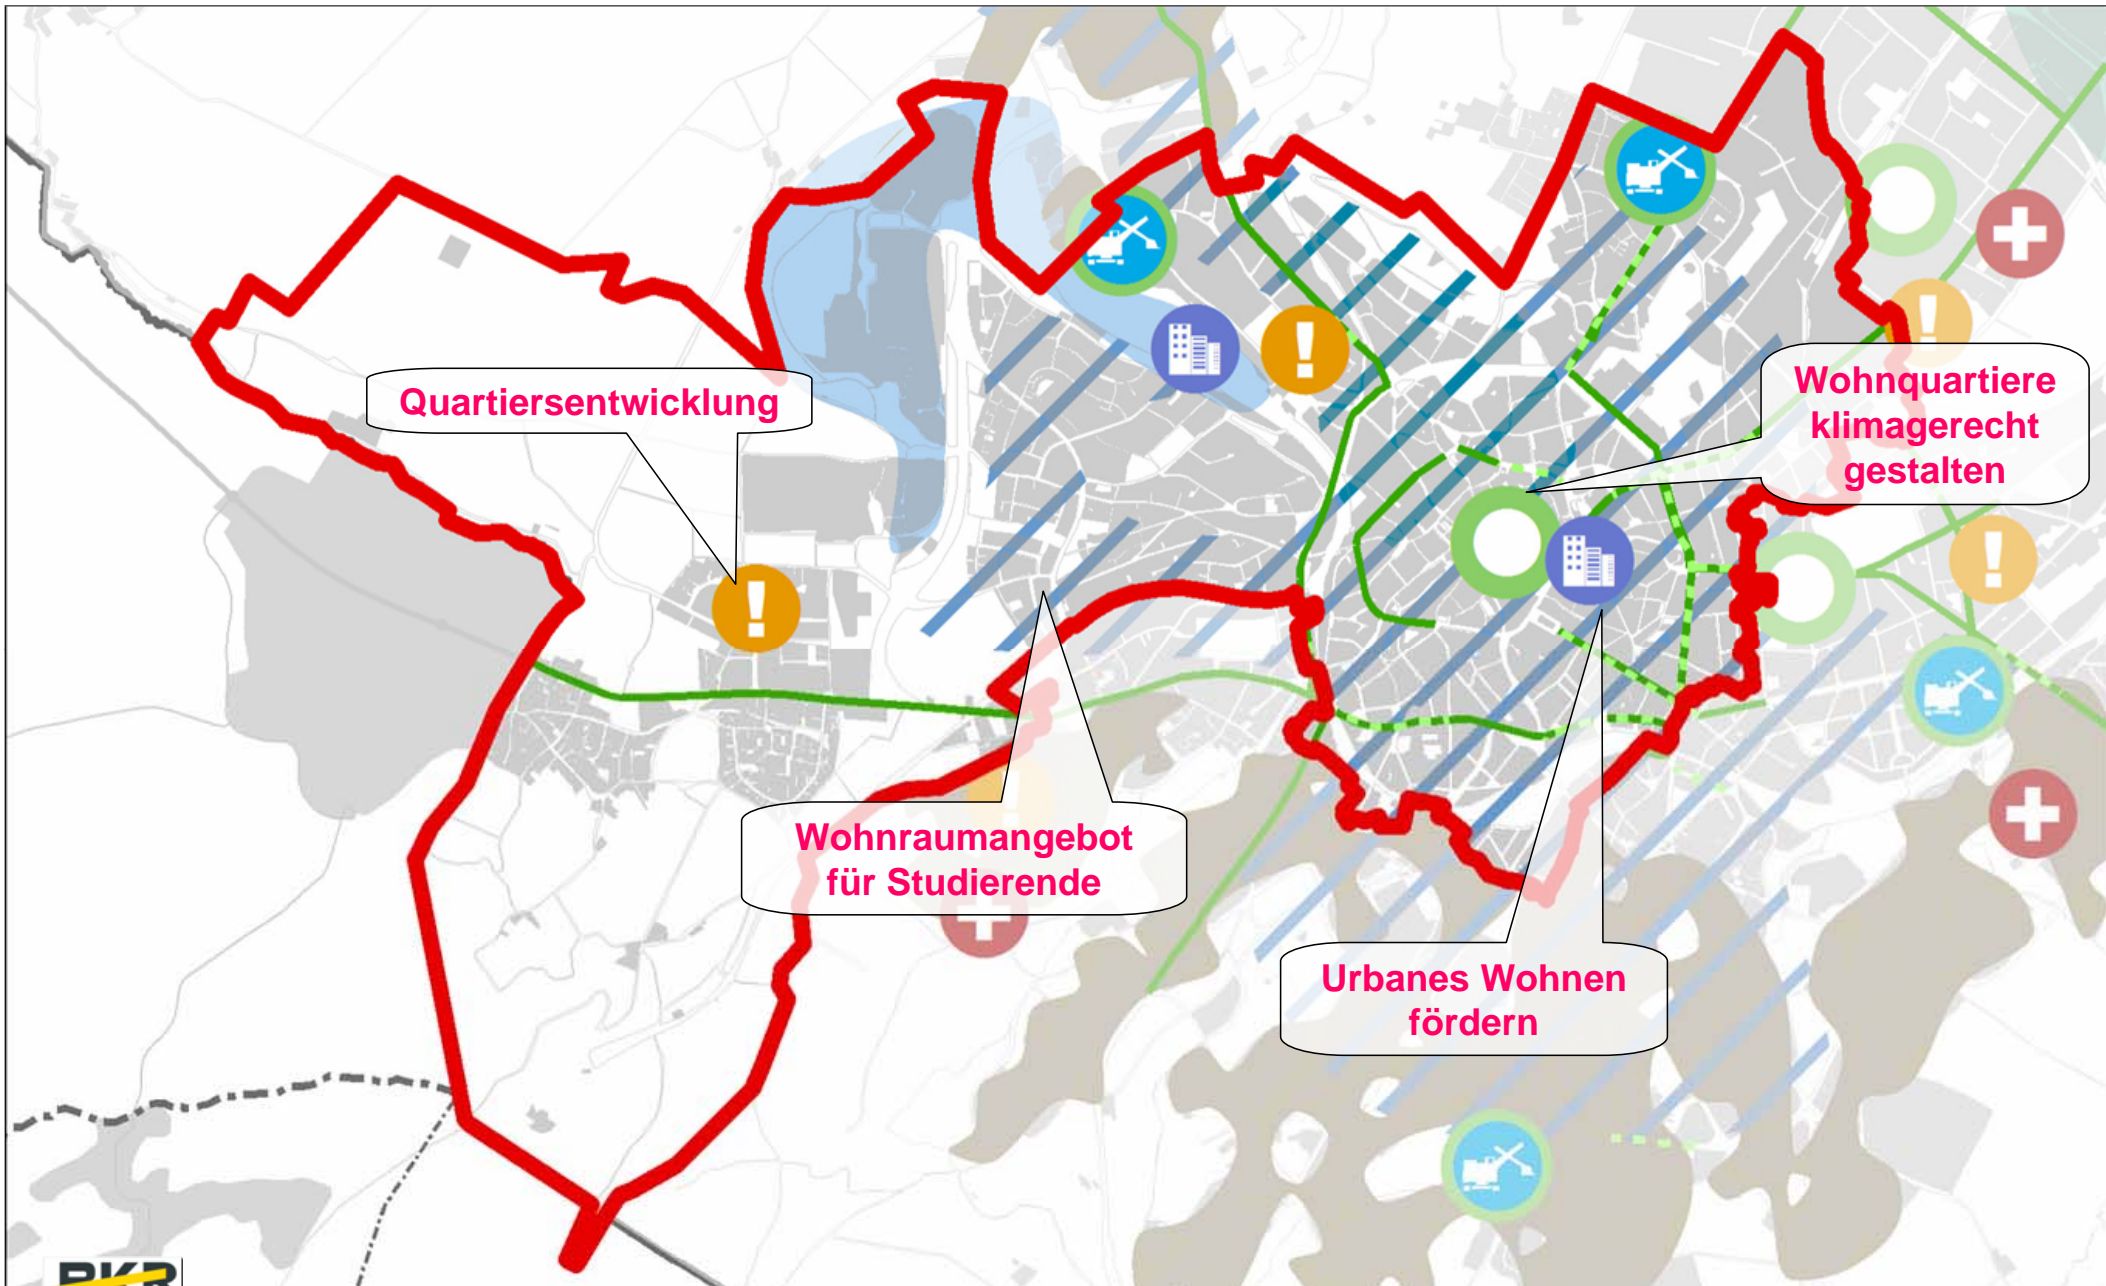

Was heißt das für Laurensberg-Süd und Aachen Innenstadt ?

Ausgangspunkte: bspw. Rahmenplanung Bahnhofsumfeld

Ausgangspunkte: bspw. Rahmenplanung Campus Innenstadt

Ausgangspunkte: Leitplan-Entwurf

Entwurf 2006

Aufgaben der Stadtteile Laurensberg-Süd und der Innenstadt in der Stadt Aachen

Veränderungen insgesamt
in Aachen-Mitte

Saldo der Geburten und Sterbefälle

Saldo der Zuzüge und Fortzüge

Gesamtsaldo

Datengrundlagen: Stadt Aachen, FB 02/30, Statistik und Stadtforschung

Altersstruktur 2010

in Vaalserquartier

im Bezirk Pontstraße

Datengrundlagen: Stadt Aachen, FB 02/30, Statistik und Stadtforschung

Studentenanteile in den Stadtbezirken (2010)

Ausschnitt Handlungsfeld Wohnen