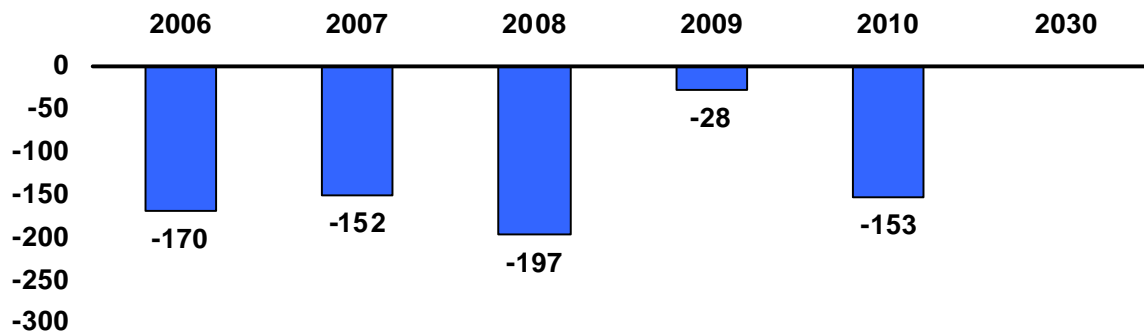

**Was heißt das für
Kornelimünster, Walheim ?**

Ausgangspunkte: Leitplan-Entwurf

Aufgabe des Stadtbezirks Kornelimünster-Walheim in der Stadt Aachen

Veränderungen insgesamt
in Kornelimünster-Walheim

Saldo der Geburten und Sterbefälle

Saldo der Zuzüge und Fortzüge

Gesamtsaldo

Datengrundlagen: Stadt Aachen, FB 02/30, Statistik und Stadtforschung

Durchschnittsalter in der Stadt Aachen: 40,8 Jahre

Durchschnittsalter in der Stadt Aachen: 40,8 Jahre

**Durchschnittsalter in
Kornelimünster: 44,5 Jahre**

**Durchschnittsalter in den
übrigen Stadtteilen:
43,8 - 43,9 Jahre**

Altersstruktur 2010

im Stadtbezirk Kornelim.-Walheim

Datengrundlagen: Stadt Aachen, FB 02/30, Statistik und Stadtforschung