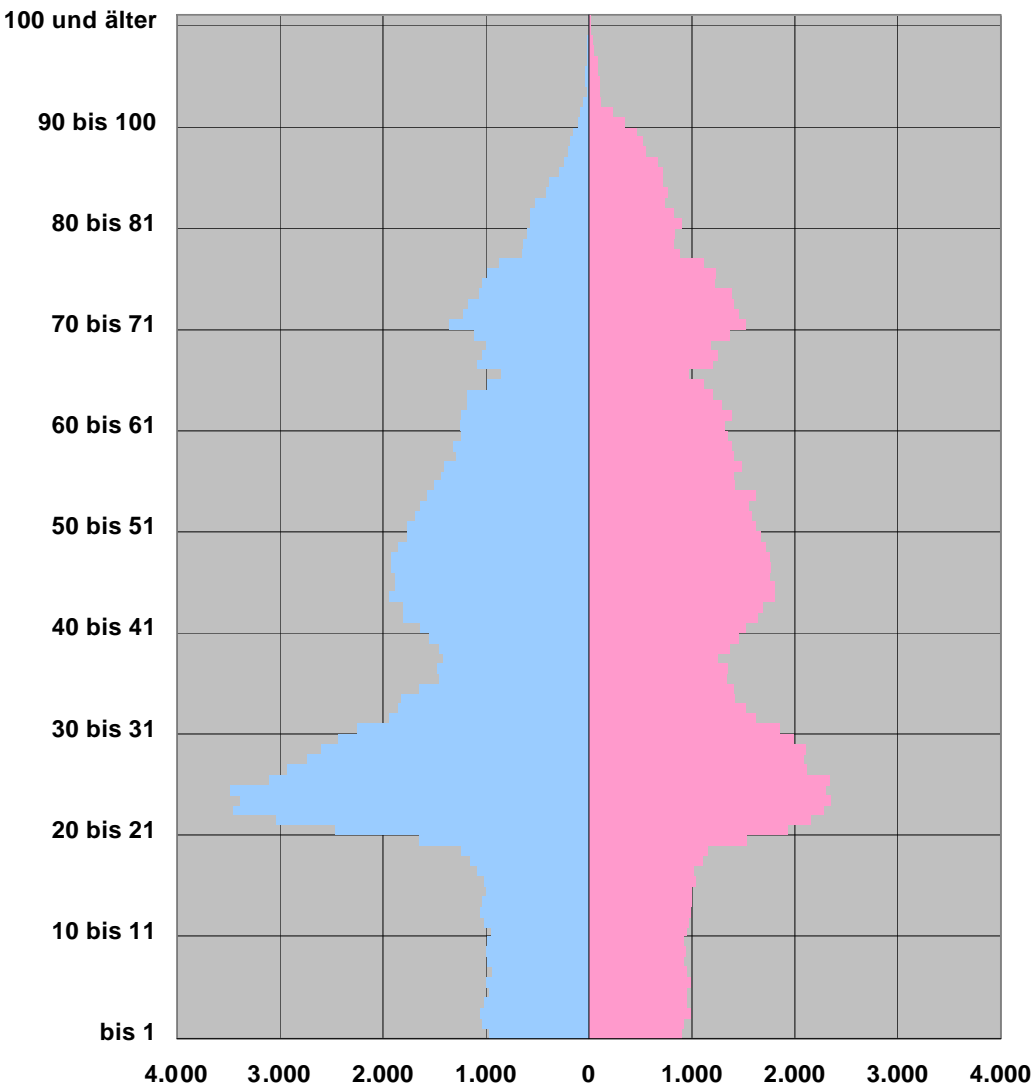

Altersstruktur 2010

in Aachen

im Stadtbezirk Kornelim.-Walheim

Datengrundlagen: Stadt Aachen, FB 02/30, Statistik und Stadtforschung