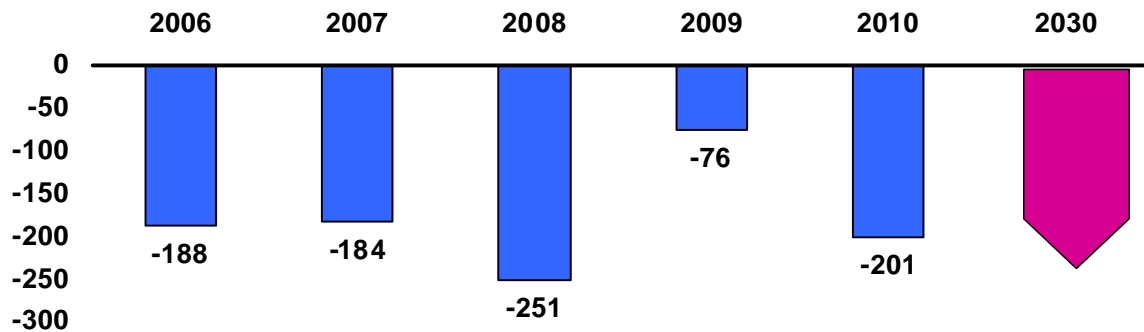

**Was heißt das für
Kornelimünster, Walheim ?**

Ausgangspunkte: Leitplan-Entwurf

Aufgabe des Stadtbezirks Kornelimünster-Walheim in der Stadt Aachen

Veränderungen insgesamt
in Kornelimünster-Walheim

Saldo der Geburten und Sterbefälle

Saldo der Zuzüge und Fortzüge

Gesamtsaldo

Datengrundlagen: Stadt Aachen, FB 02/30, Statistik und Stadtforschung

Durchschnittsalter in der Stadt Aachen: 40,8 Jahre

Durchschnittsalter in der Stadt Aachen: 40,8 Jahre

**Durchschnittsalter in
Kornelimünster: 44,5 Jahre**

**Durchschnittsalter in den
übrigen Stadtteilen:
43,8 - 43,9 Jahre**

Altersstruktur 2010

im Stadtbezirk Kornelim.-Walheim

Datengrundlagen: Stadt Aachen, FB 02/30, Statistik und Stadtforschung