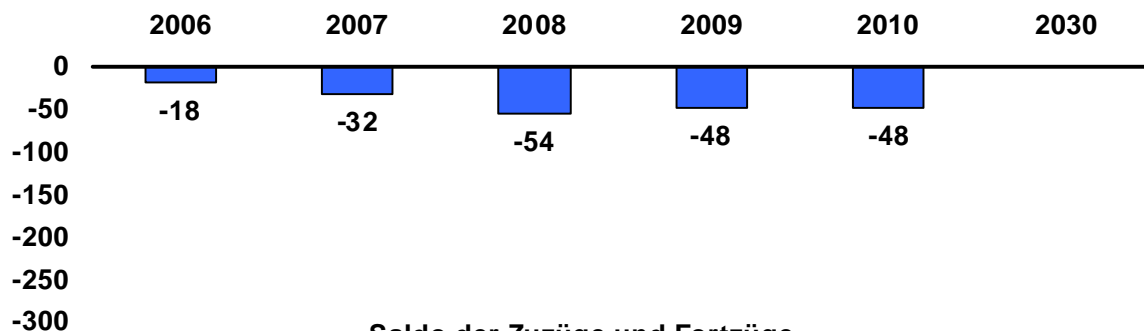

**Was heißt das für
Kornelimünster, Walheim ?**

Ausgangspunkte: Leitplan-Entwurf

Aufgabe des Stadtbezirks Kornelimünster-Walheim in der Stadt Aachen

Veränderungen insgesamt
in Kornelimünster-Walheim

Saldo der Geburten und Sterbefälle

Saldo der Zuzüge und Fortzüge

Gesamtsaldo

Datengrundlagen: Stadt Aachen, FB 02/30, Statistik und Stadtforschung

Durchschnittsalter in der Stadt Aachen: 40,8 Jahre

Durchschnittsalter in der Stadt Aachen: 40,8 Jahre

**Durchschnittsalter in
Kornelimünster: 44,5 Jahre**

**Durchschnittsalter in den
übrigen Stadtteilen:
43,8 - 43,9 Jahre**

Altersstruktur 2010

im Stadtbezirk Kornelim.-Walheim

Datengrundlagen: Stadt Aachen, FB 02/30, Statistik und Stadtforschung