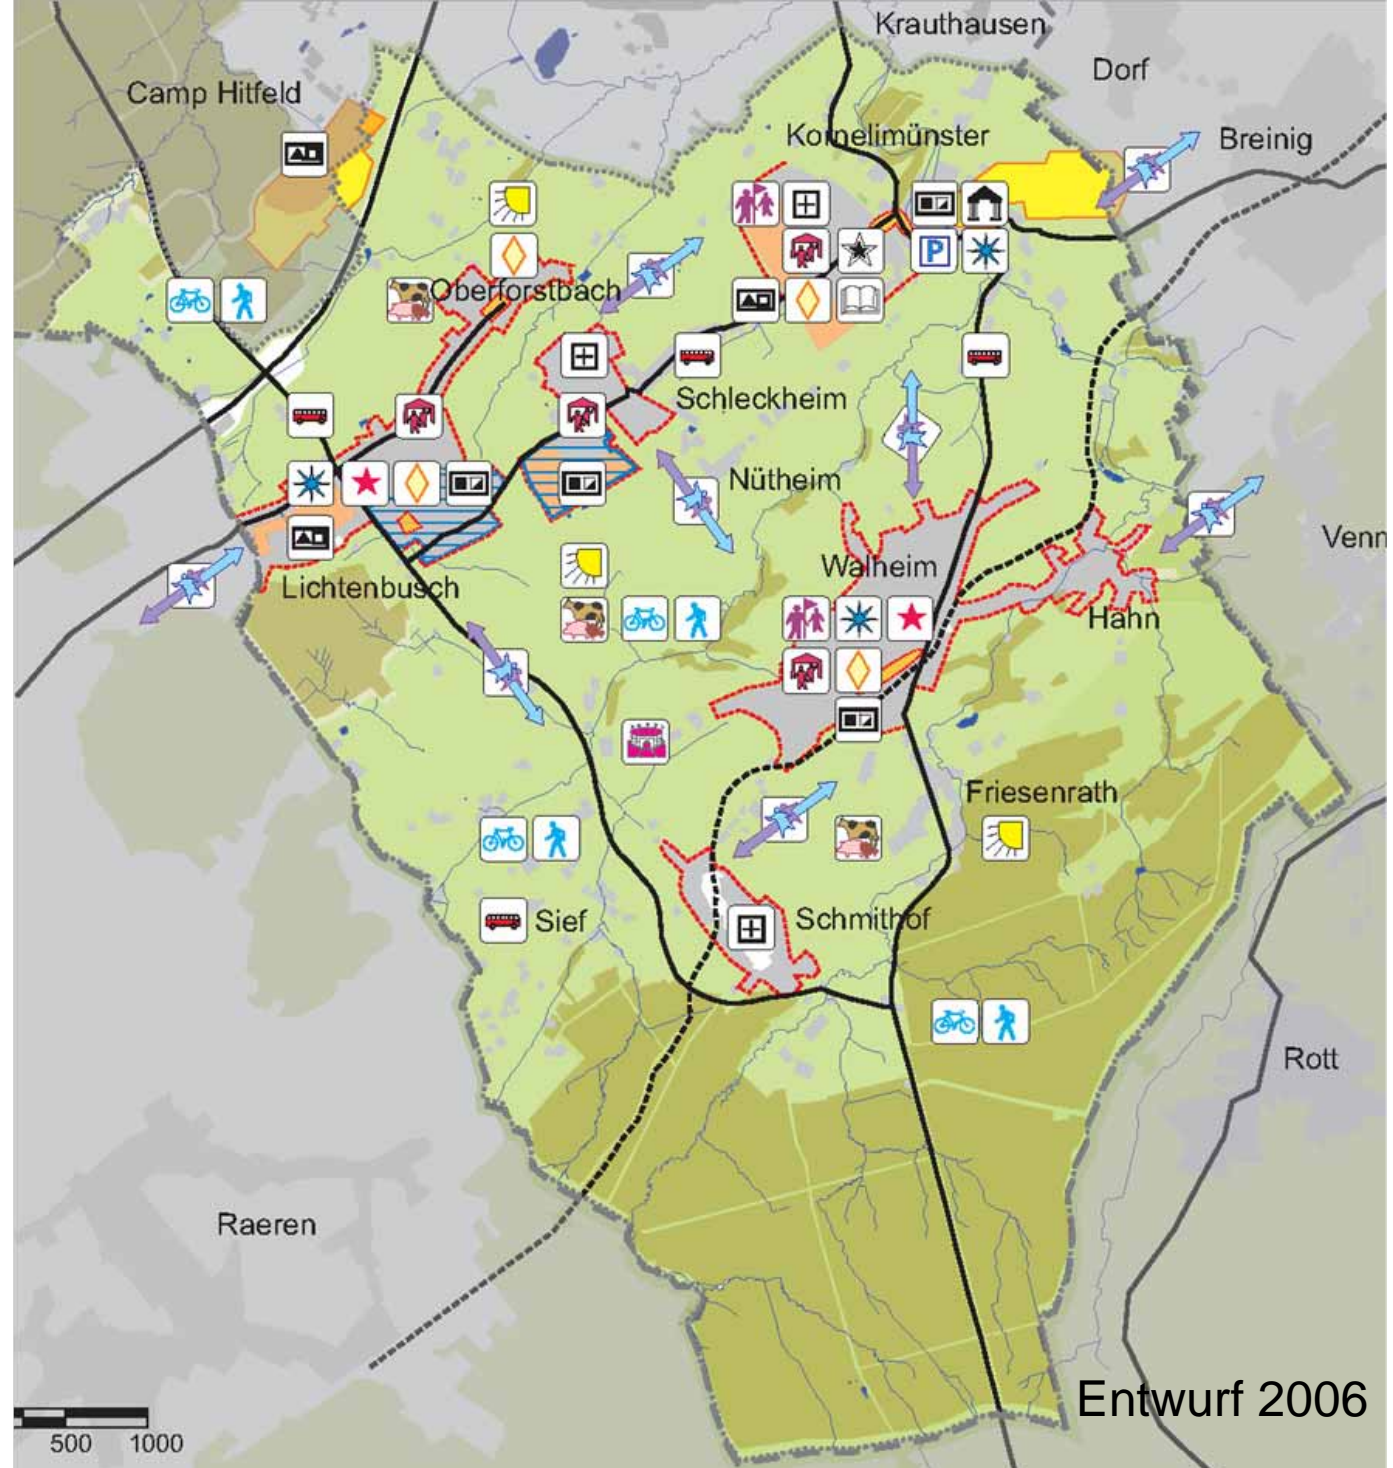

**Was heißt das für
Kornelimünster, Walheim ?**

Ausgangspunkte: Leitplan-Entwurf

Aufgabe des Stadtbezirks Kornelimünster-Walheim in der Stadt Aachen

Veränderungen insgesamt
in Kornelimünster-Walheim

Saldo der Geburten und Sterbefälle

Saldo der Zuzüge und Fortzüge

Gesamtsaldo

Datengrundlagen: Stadt Aachen, FB 02/30, Statistik und Stadtforschung

Durchschnittsalter in der Stadt Aachen: 40,8 Jahre

Durchschnittsalter in der Stadt Aachen: 40,8 Jahre