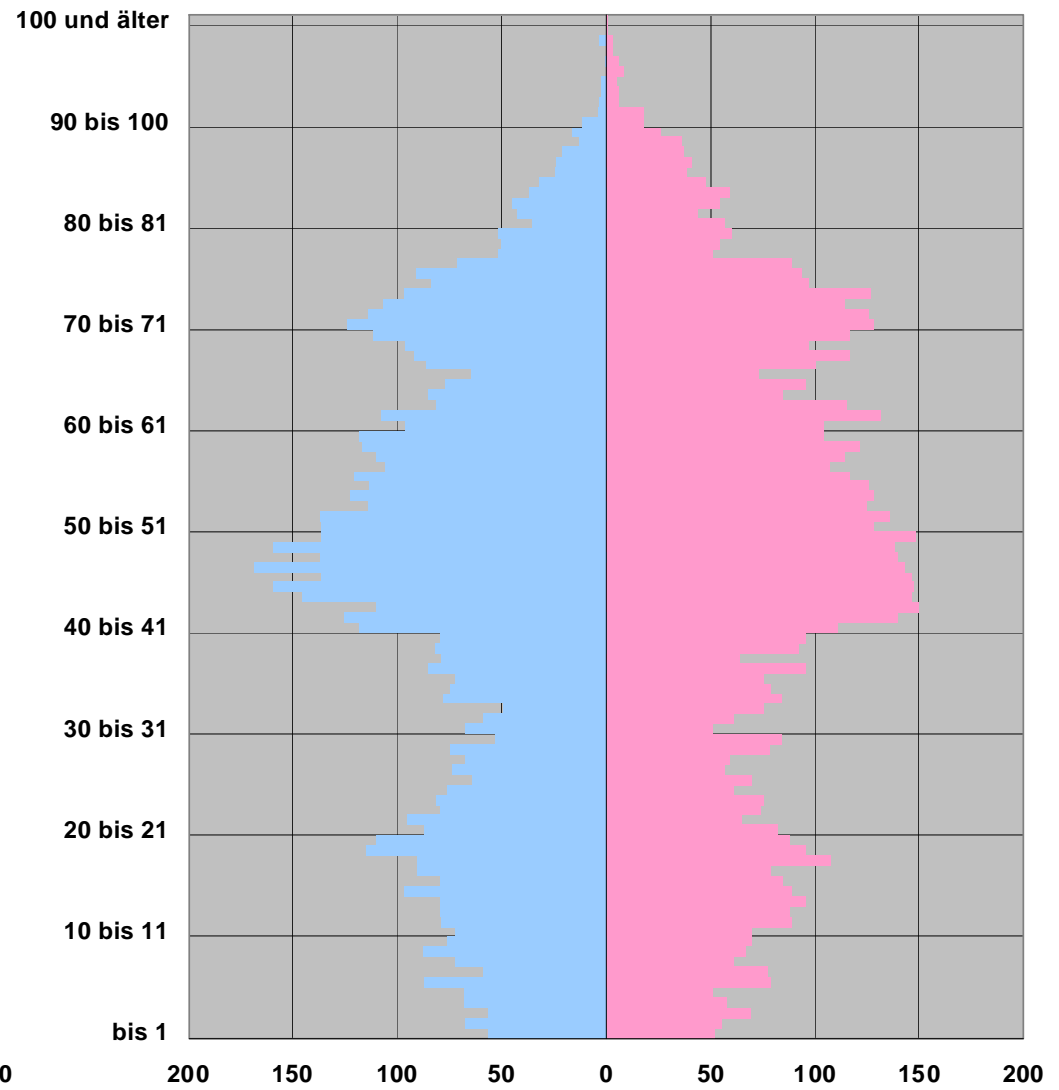

Altersstruktur 2010

in Aachen

im Stadtbezirk Kornelim.-Walheim

Datengrundlagen: Stadt Aachen, FB 02/30, Statistik und Stadtforschung