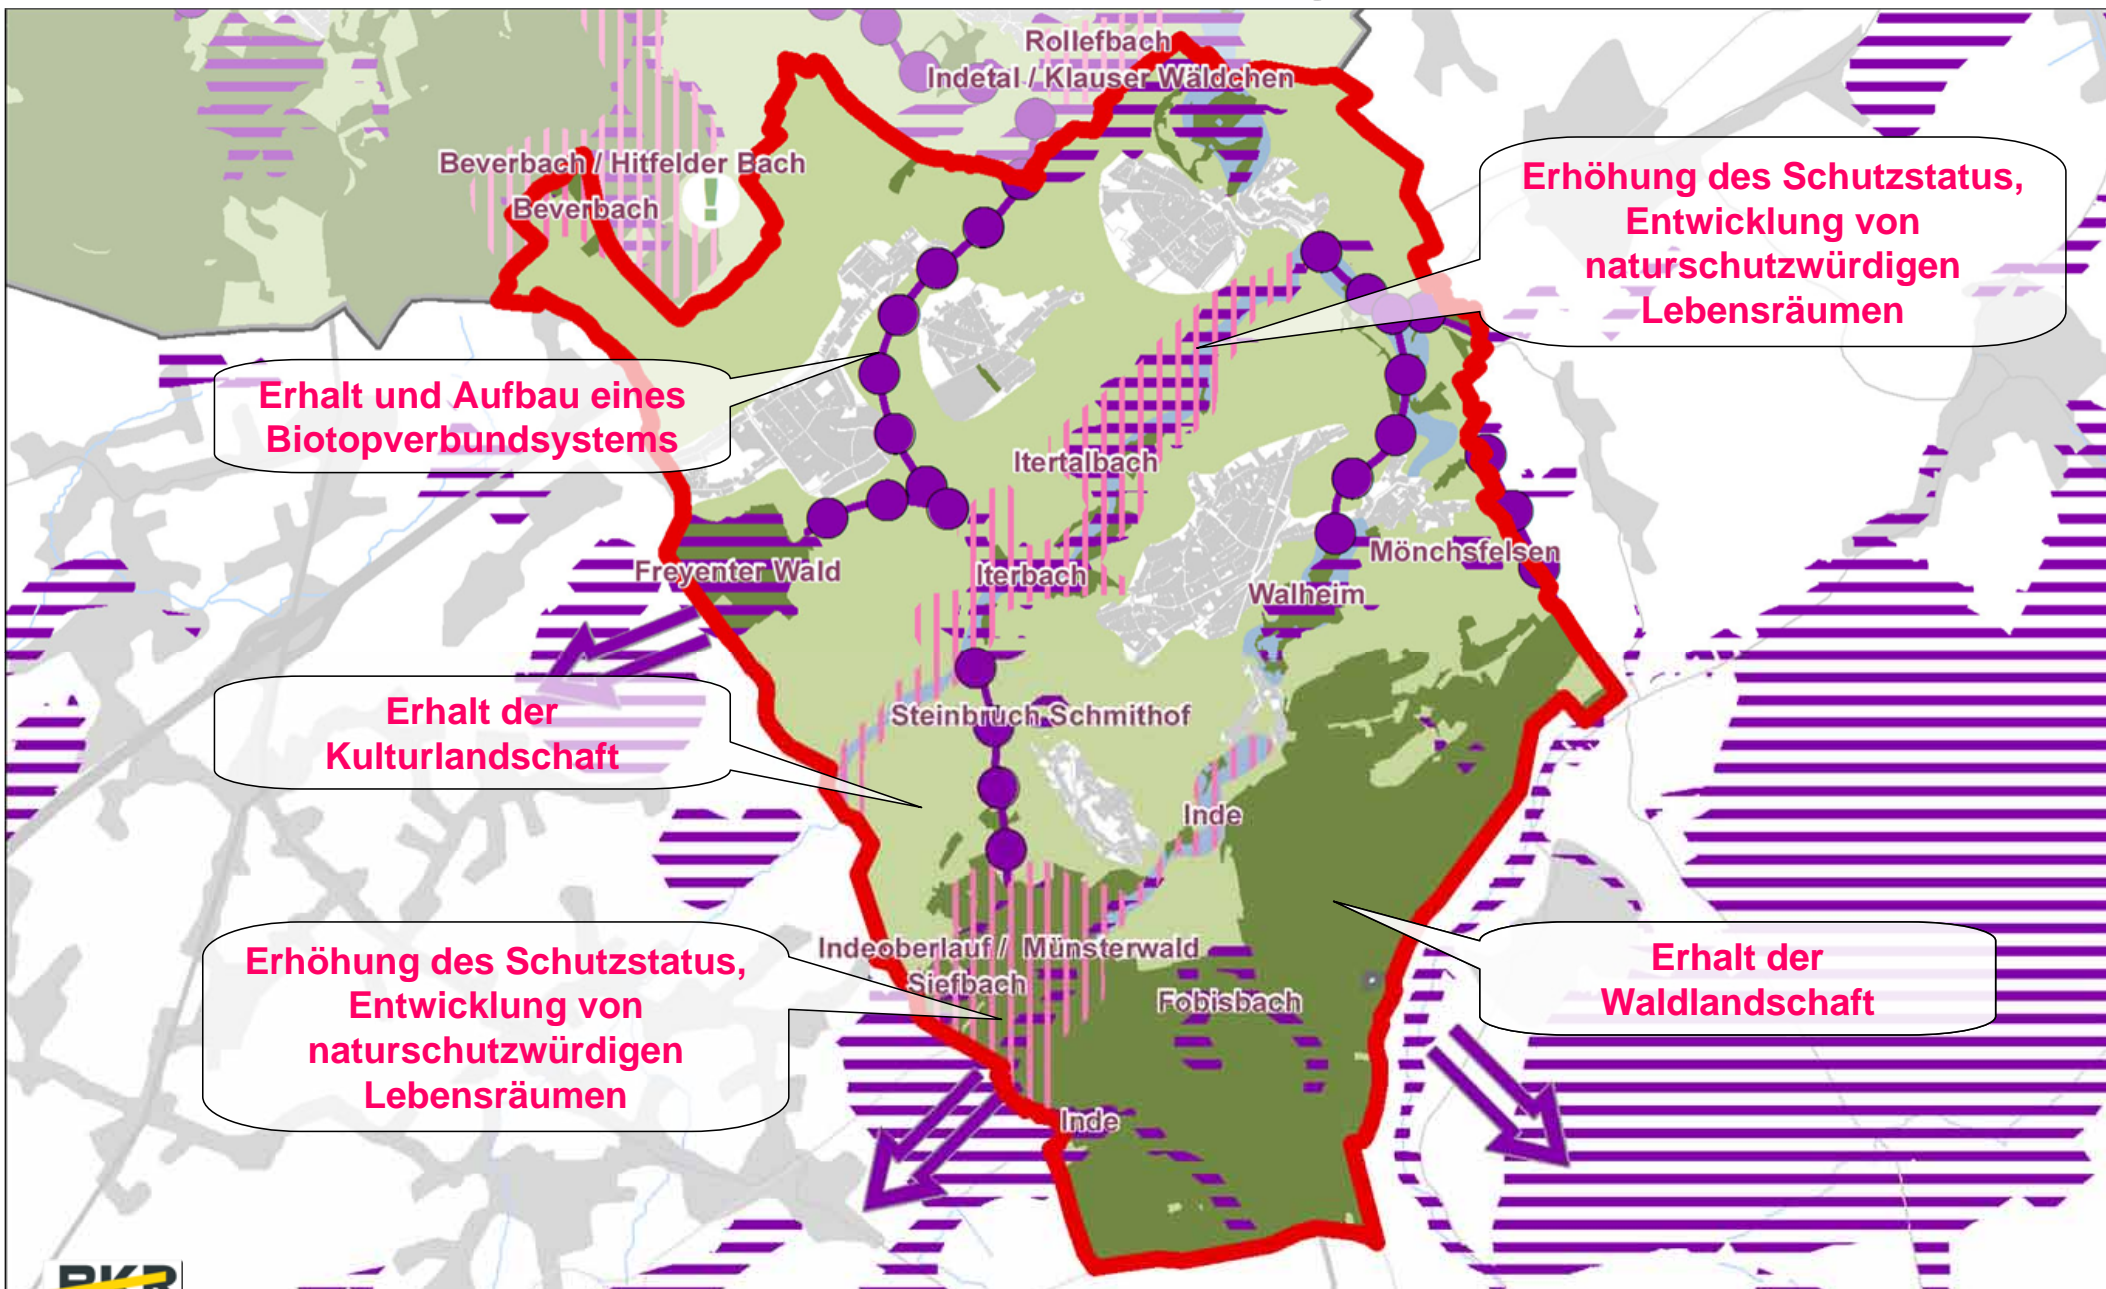

Ausschnitt Handlungsfeld Mobilität

P&R – Lichtenbusch
einrichten

Ausbau der
Monschauer Straße

Ausschnitt Handlungsfeld

Städtebau, Baukultur, historisches Erbe, Kultur

Ausschnitt Handlungsfeld Freiraum

Das Münsterländchen als prägnante Kulturlandschaft sichern und entwickeln

Landschaftliche Verknüpfung erhalten

Ausschnitt Handlungsfeld Natur und Umwelt

Teilaspekt – Pflanzen, Tiere, biologische Vielfalt

Ausschnitt Handlungsfeld Natur und Umwelt

Teilaspekt – Boden, Wasser, Klima