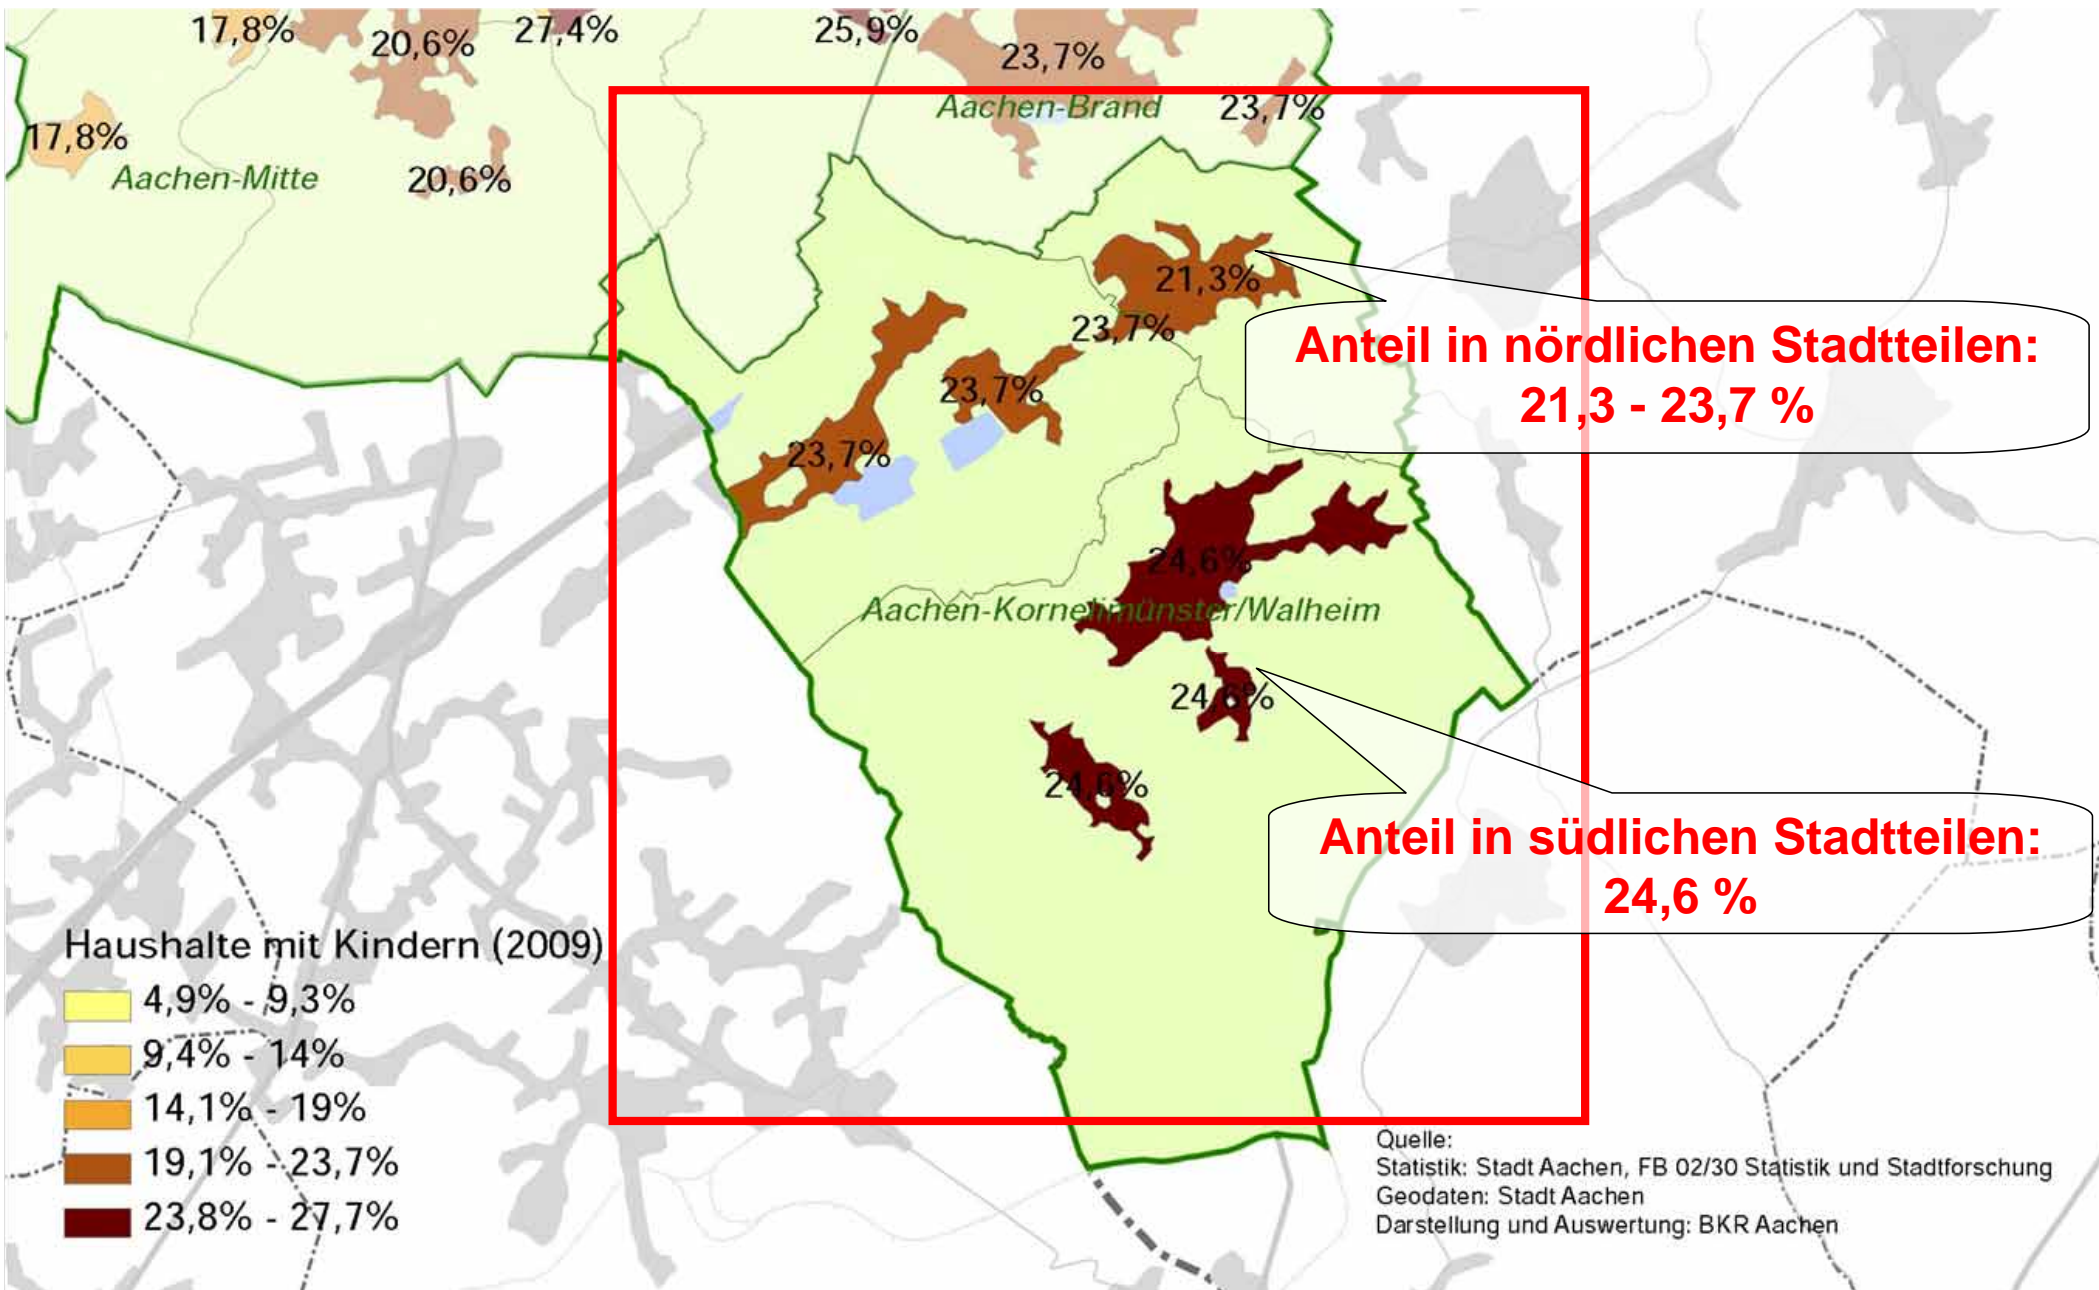

**Durchschnittsalter in
Kornelimünster: 44,5 Jahre**

**Durchschnittsalter in den
übrigen Stadtteilen:
43,8 - 43,9 Jahre**

Altersstruktur 2010

im Stadtbezirk Kornelim.-Walheim

Datengrundlagen: Stadt Aachen, FB 02/30, Statistik und Stadtforschung

Altersstruktur 2010

in Aachen

im Stadtbezirk Kornelim.-Walheim

Datengrundlagen: Stadt Aachen, FB 02/30, Statistik und Stadtforschung

Haushalte mit Kindern

Haushalte mit Kindern (2009)

- 4,9% - 9,3%
- 9,4% - 14%
- 14,1% - 19%
- 19,1% - 23,7%
- 23,8% - 27,7%

Quelle:
Statistik: Stadt Aachen, FB 02/30 Statistik und Stadtforschung
Geodaten: Stadt Aachen
Darstellung und Auswertung: BKR Aachen

Einwohner im Alter von 65 Jahren und älter in Aachen

Ausschnitt Handlungsfeld Wohnen