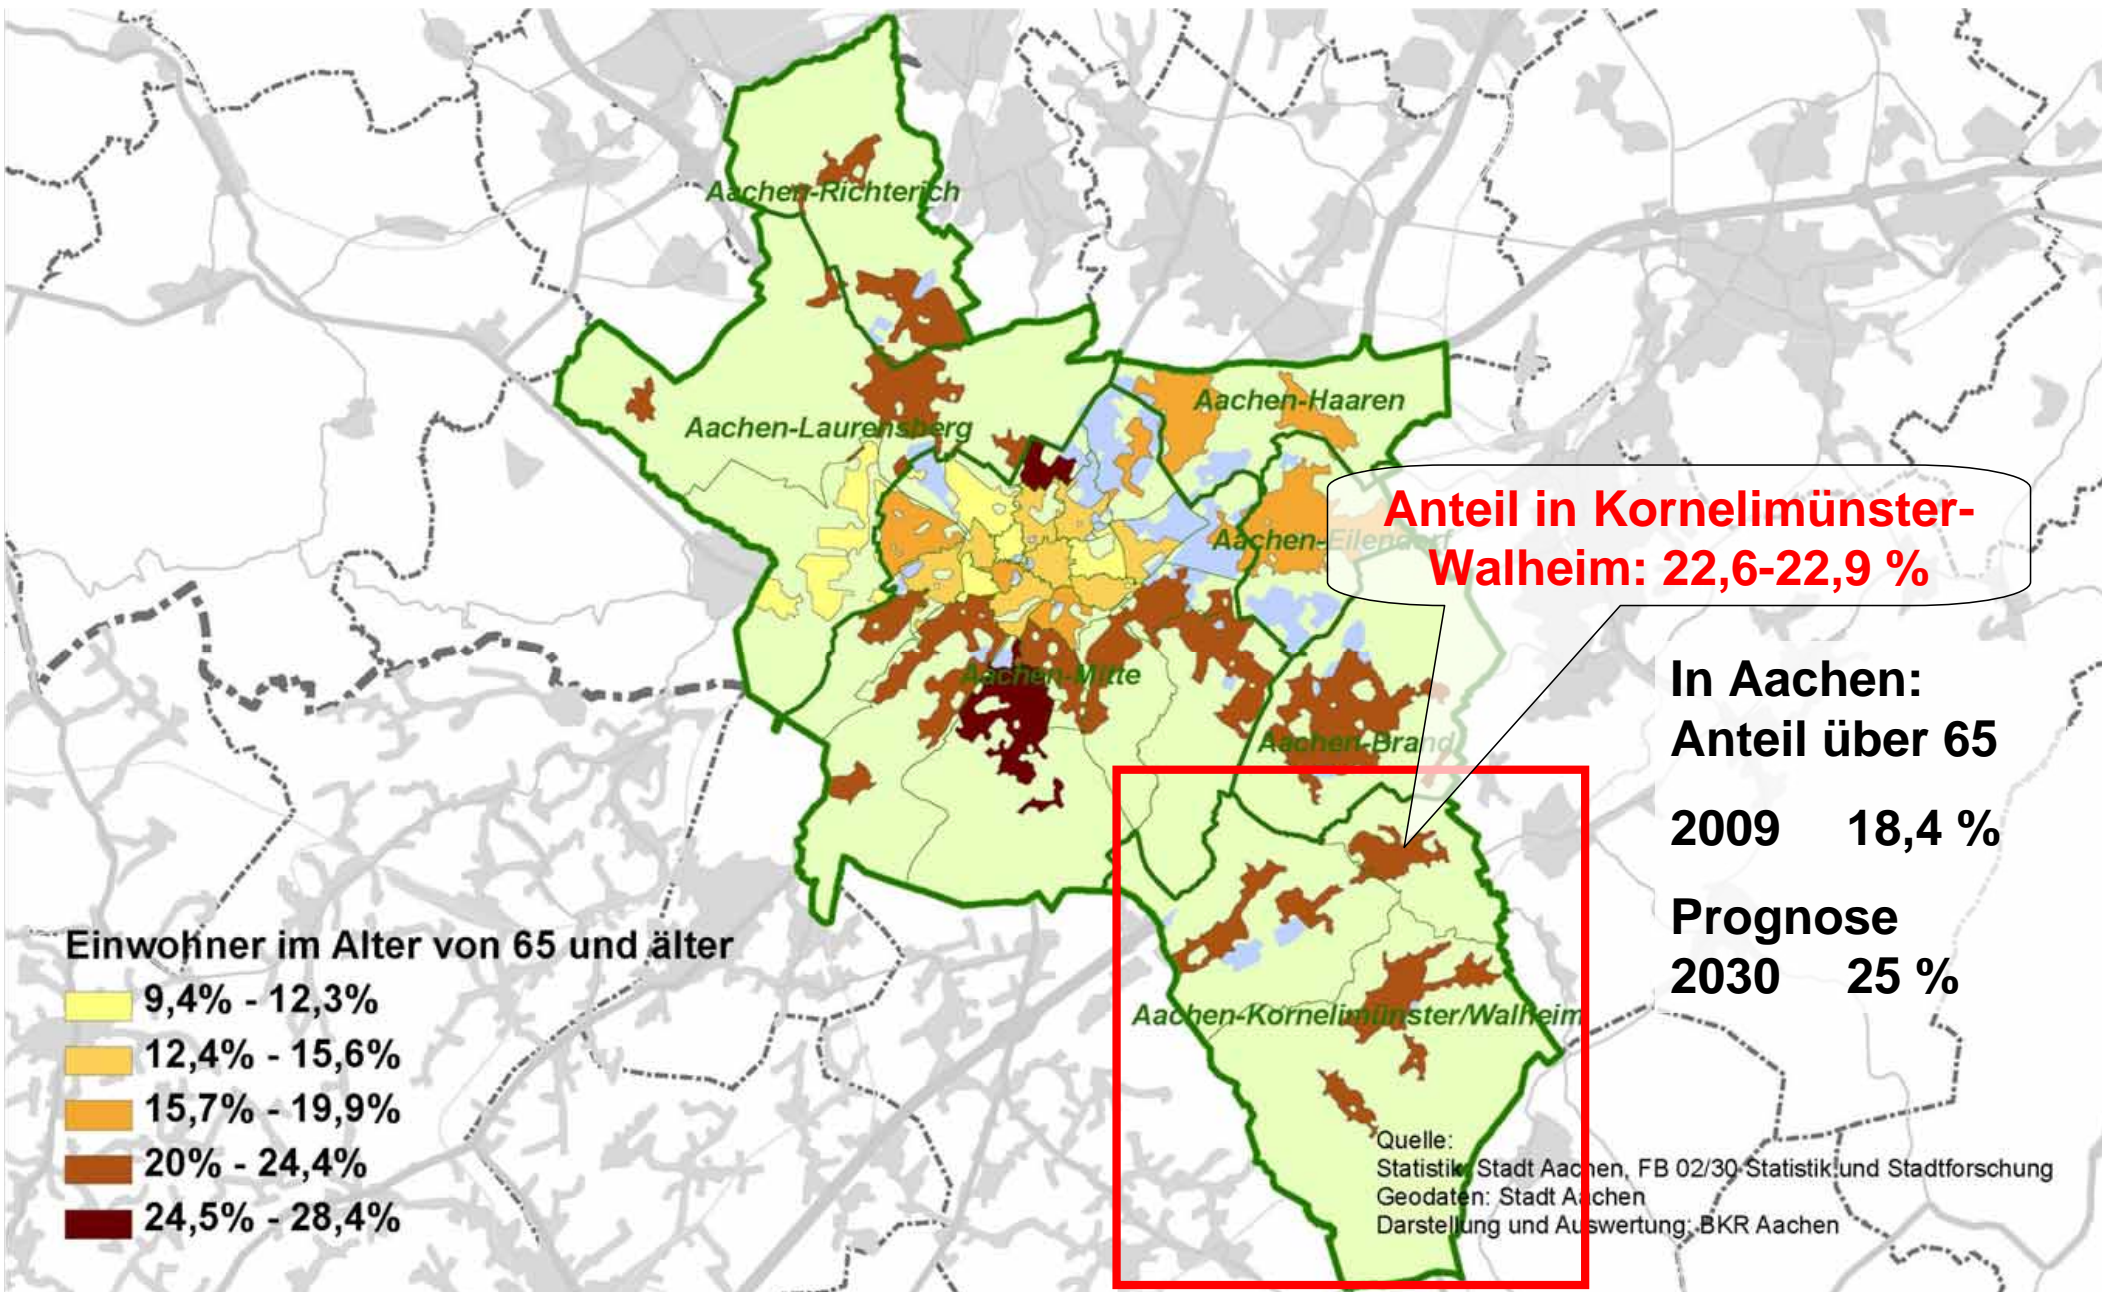

Saldo der Zuzüge und Fortzüge

Gesamtsaldo

Datengrundlagen: Stadt Aachen, FB 02/30, Statistik und Stadtforschung

Durchschnittsalter in der Stadt Aachen: 40,8 Jahre

Durchschnittsalter in der Stadt Aachen: 40,8 Jahre

**Durchschnittsalter in
Kornelimünster: 44,5 Jahre**

**Durchschnittsalter in den
übrigen Stadtteilen:
43,8 - 43,9 Jahre**

Altersstruktur 2010

im Stadtbezirk Kornelim.-Walheim

Datengrundlagen: Stadt Aachen, FB 02/30, Statistik und Stadtforschung

Altersstruktur 2010

in Aachen

im Stadtbezirk Kornelim.-Walheim

Datengrundlagen: Stadt Aachen, FB 02/30, Statistik und Stadtforschung

Haushalte mit Kindern

Haushalte mit Kindern (2009)

- 4,9% - 9,3%
- 9,4% - 14%
- 14,1% - 19%
- 19,1% - 23,7%
- 23,8% - 27,7%

Quelle:
Statistik: Stadt Aachen, FB 02/30 Statistik und Stadtforschung
Geodaten: Stadt Aachen
Darstellung und Auswertung: BKR Aachen

Einwohner im Alter von 65 Jahren und älter in Aachen

Ausschnitt Handlungsfeld Wohnen