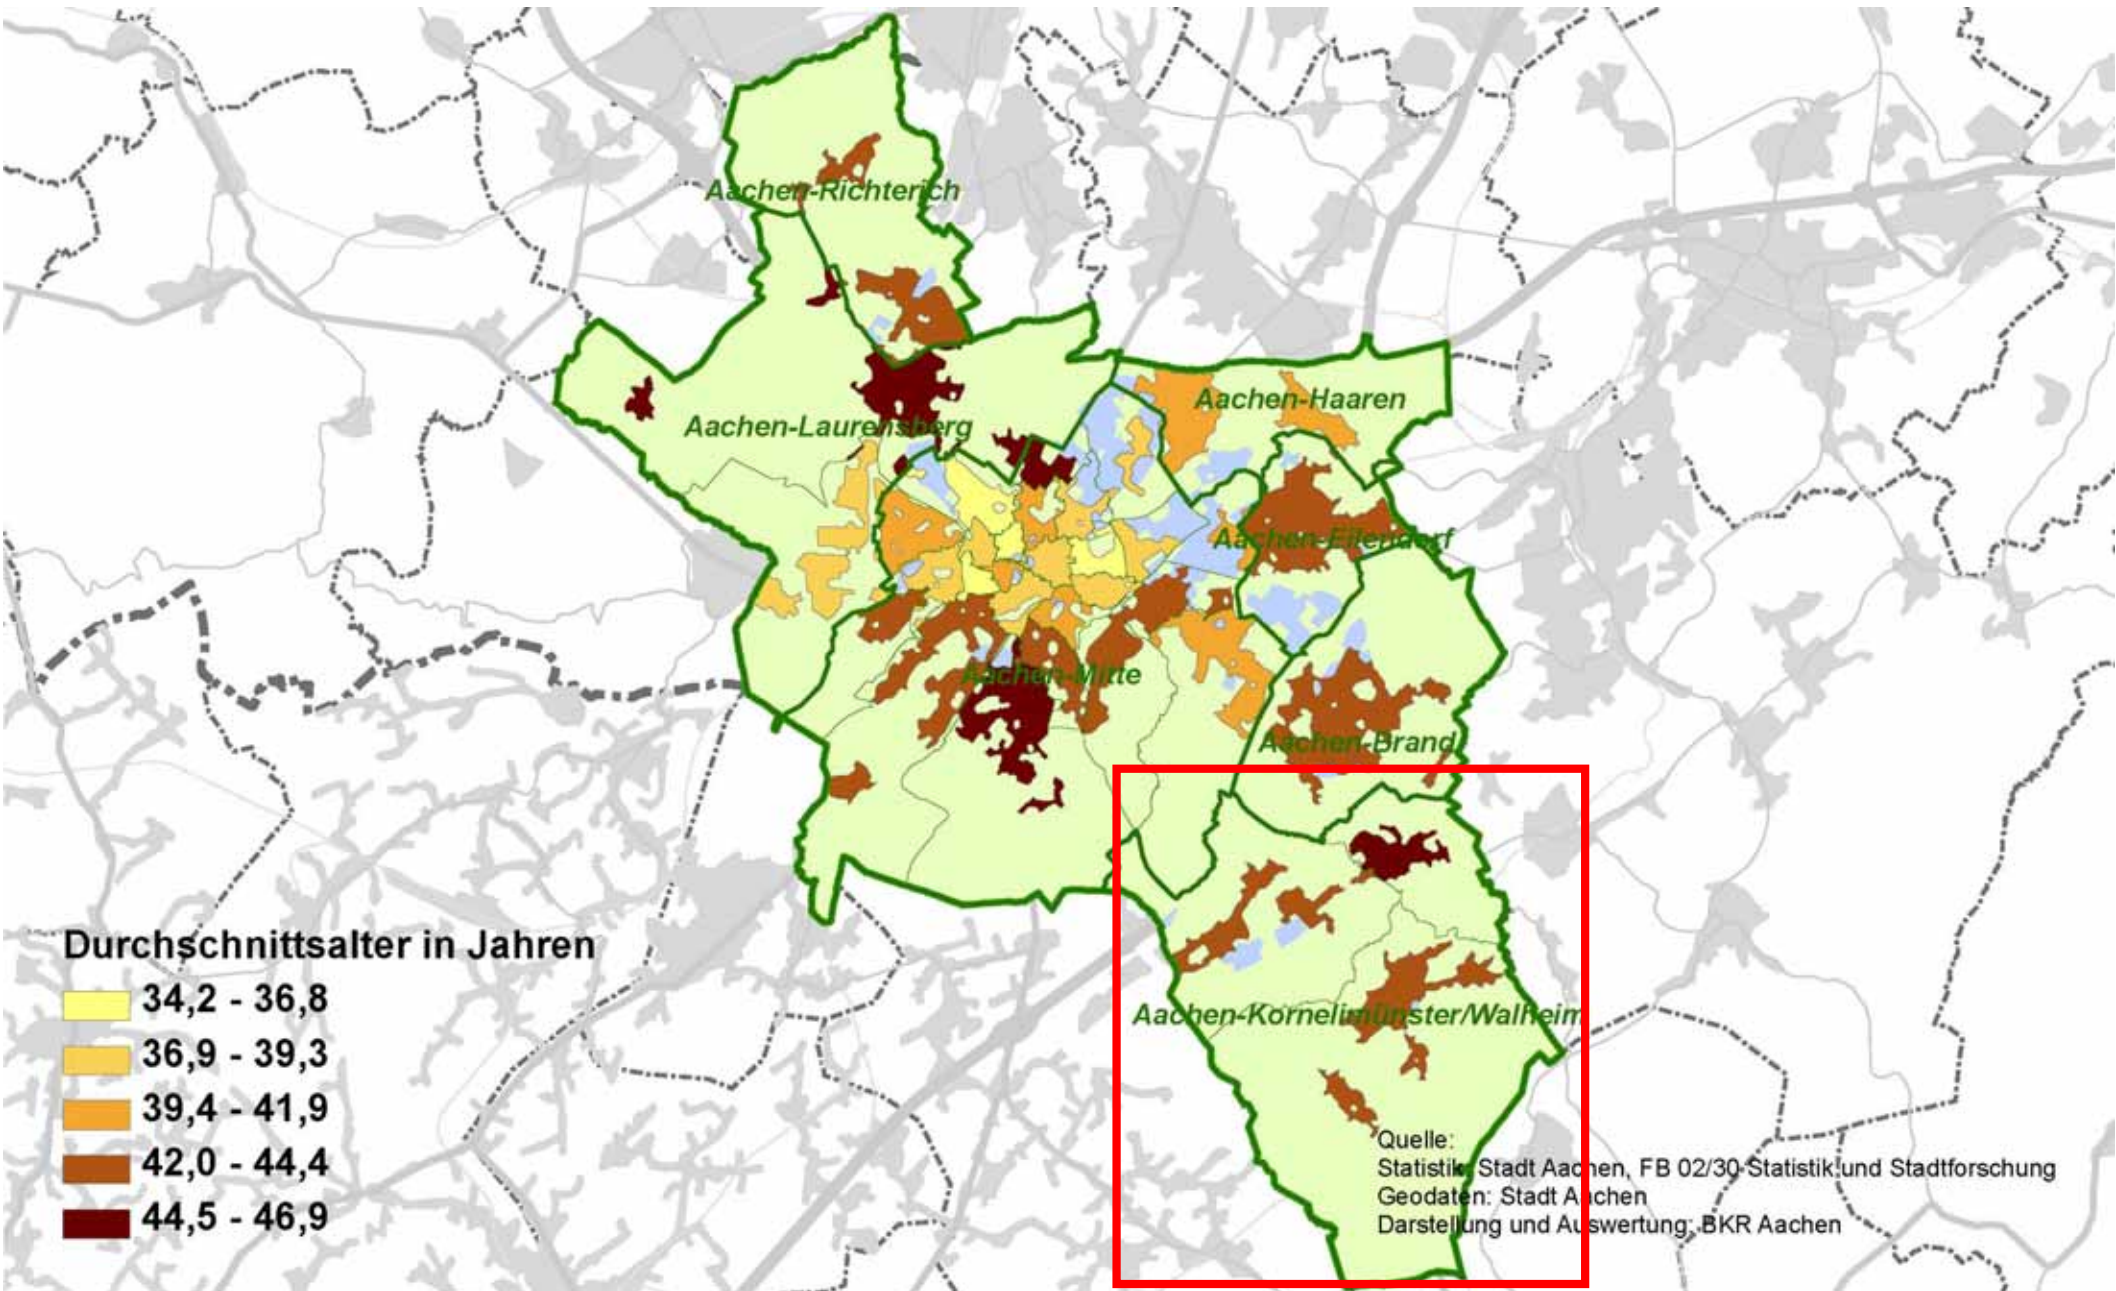

**Was heißt das für
Kornelimünster, Walheim ?**

Ausgangspunkte: Leitplan-Entwurf

Aufgabe des Stadtbezirks Kornelimünster-Walheim in der Stadt Aachen

Veränderungen insgesamt
in Kornelimünster-Walheim

Saldo der Geburten und Sterbefälle

Saldo der Zuzüge und Fortzüge

Gesamtsaldo

Datengrundlagen: Stadt Aachen, FB 02/30, Statistik und Stadtforschung

Durchschnittsalter in der Stadt Aachen: 40,8 Jahre

Durchschnittsalter in der Stadt Aachen: 40,8 Jahre

**Durchschnittsalter in
Kornelimünster: 44,5 Jahre**

**Durchschnittsalter in den
übrigen Stadtteilen:
43,8 - 43,9 Jahre**

Altersstruktur 2010

im Stadtbezirk Kornelim.-Walheim

Datengrundlagen: Stadt Aachen, FB 02/30, Statistik und Stadtforschung

Altersstruktur 2010

in Aachen

im Stadtbezirk Kornelim.-Walheim

Datengrundlagen: Stadt Aachen, FB 02/30, Statistik und Stadtforschung

Haushalte mit Kindern

Haushalte mit Kindern (2009)

- 4,9% - 9,3%
- 9,4% - 14%
- 14,1% - 19%
- 19,1% - 23,7%
- 23,8% - 27,7%