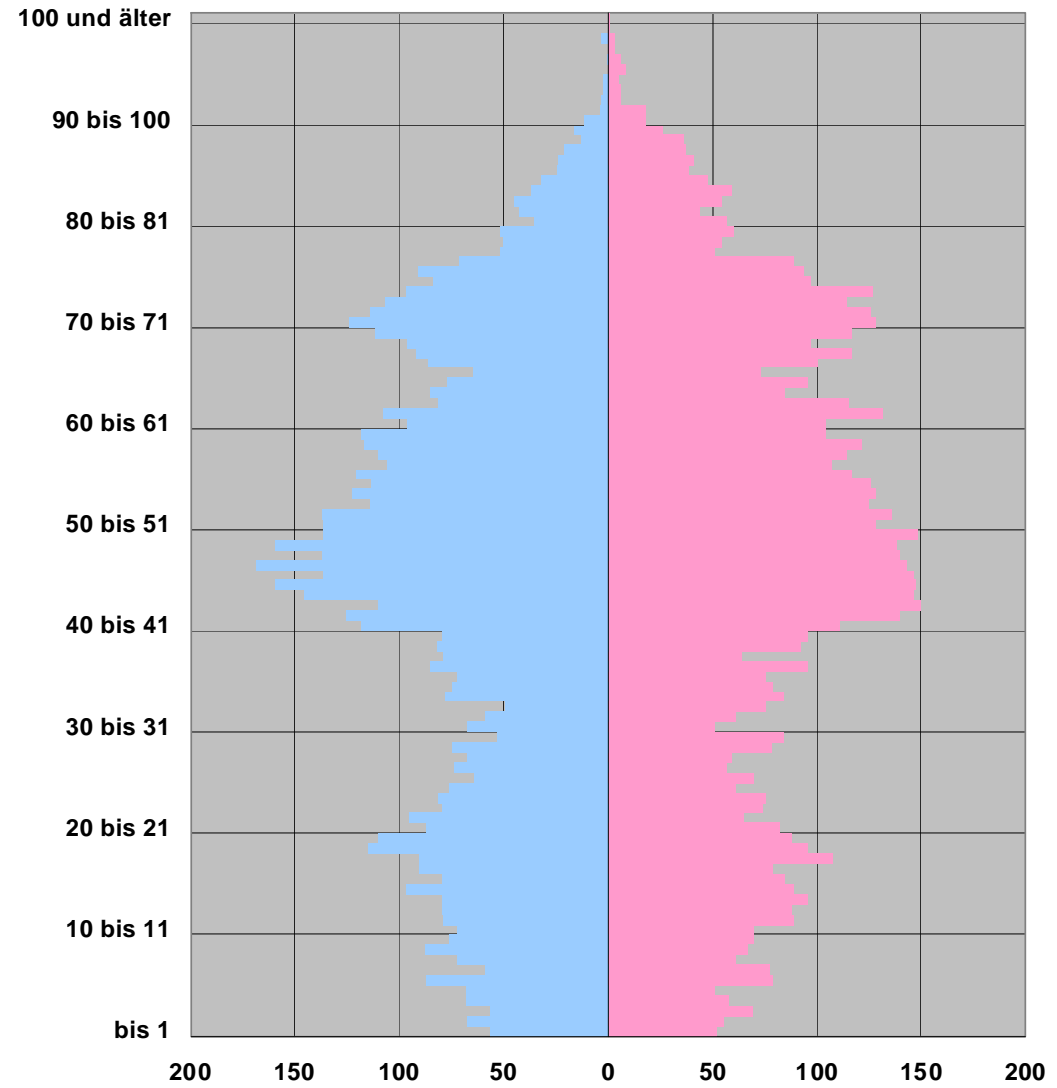

Saldo der Zuzüge und Fortzüge

Gesamtsaldo

Datengrundlagen: Stadt Aachen, FB 02/30, Statistik und Stadtforschung

Durchschnittsalter in der Stadt Aachen: 40,8 Jahre

Durchschnittsalter in der Stadt Aachen: 40,8 Jahre

**Durchschnittsalter in
Kornelimünster: 44,5 Jahre**

**Durchschnittsalter in den
übrigen Stadtteilen:
43,8 - 43,9 Jahre**

Altersstruktur 2010

im Stadtbezirk Kornelim.-Walheim

Datengrundlagen: Stadt Aachen, FB 02/30, Statistik und Stadtforschung