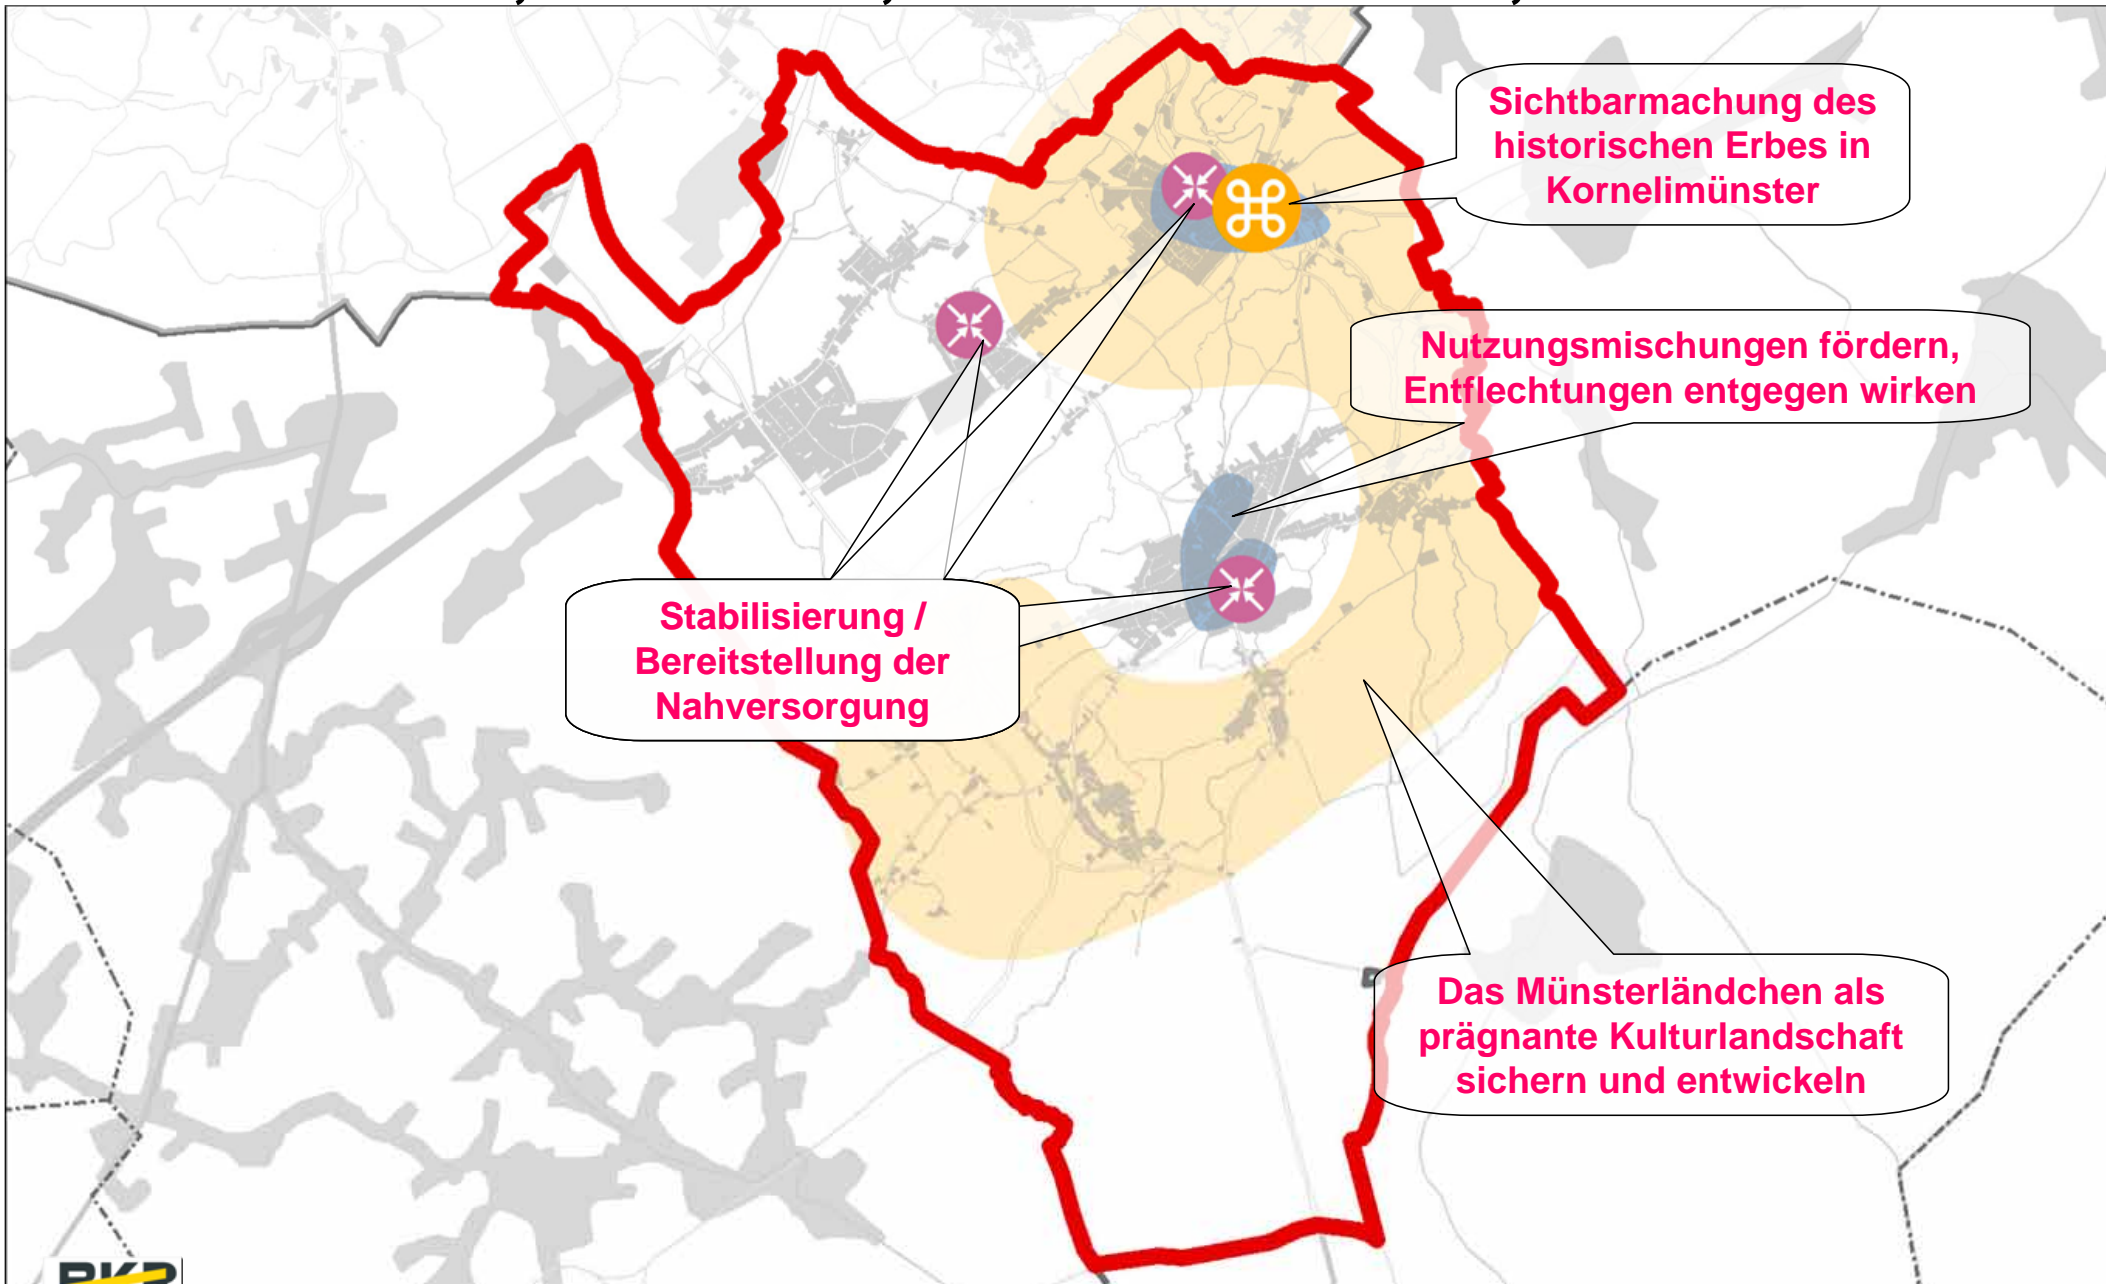

Ausschnitt Handlungsfeld Mobilität

P&R – Lichtenbusch
einrichten

Ausbau der
Monschauer Straße

Ausschnitt Handlungsfeld

Städtebau, Baukultur, historisches Erbe, Kultur

Ausschnitt Handlungsfeld Freiraum

Das Münsterländchen als prägnante Kulturlandschaft sichern und entwickeln

Landschaftliche Verknüpfung erhalten

Ausschnitt Handlungsfeld Natur und Umwelt

Teilaspekt – Pflanzen, Tiere, biologische Vielfalt

Ausschnitt Handlungsfeld Natur und Umwelt

Teilaspekt – Boden, Wasser, Klima