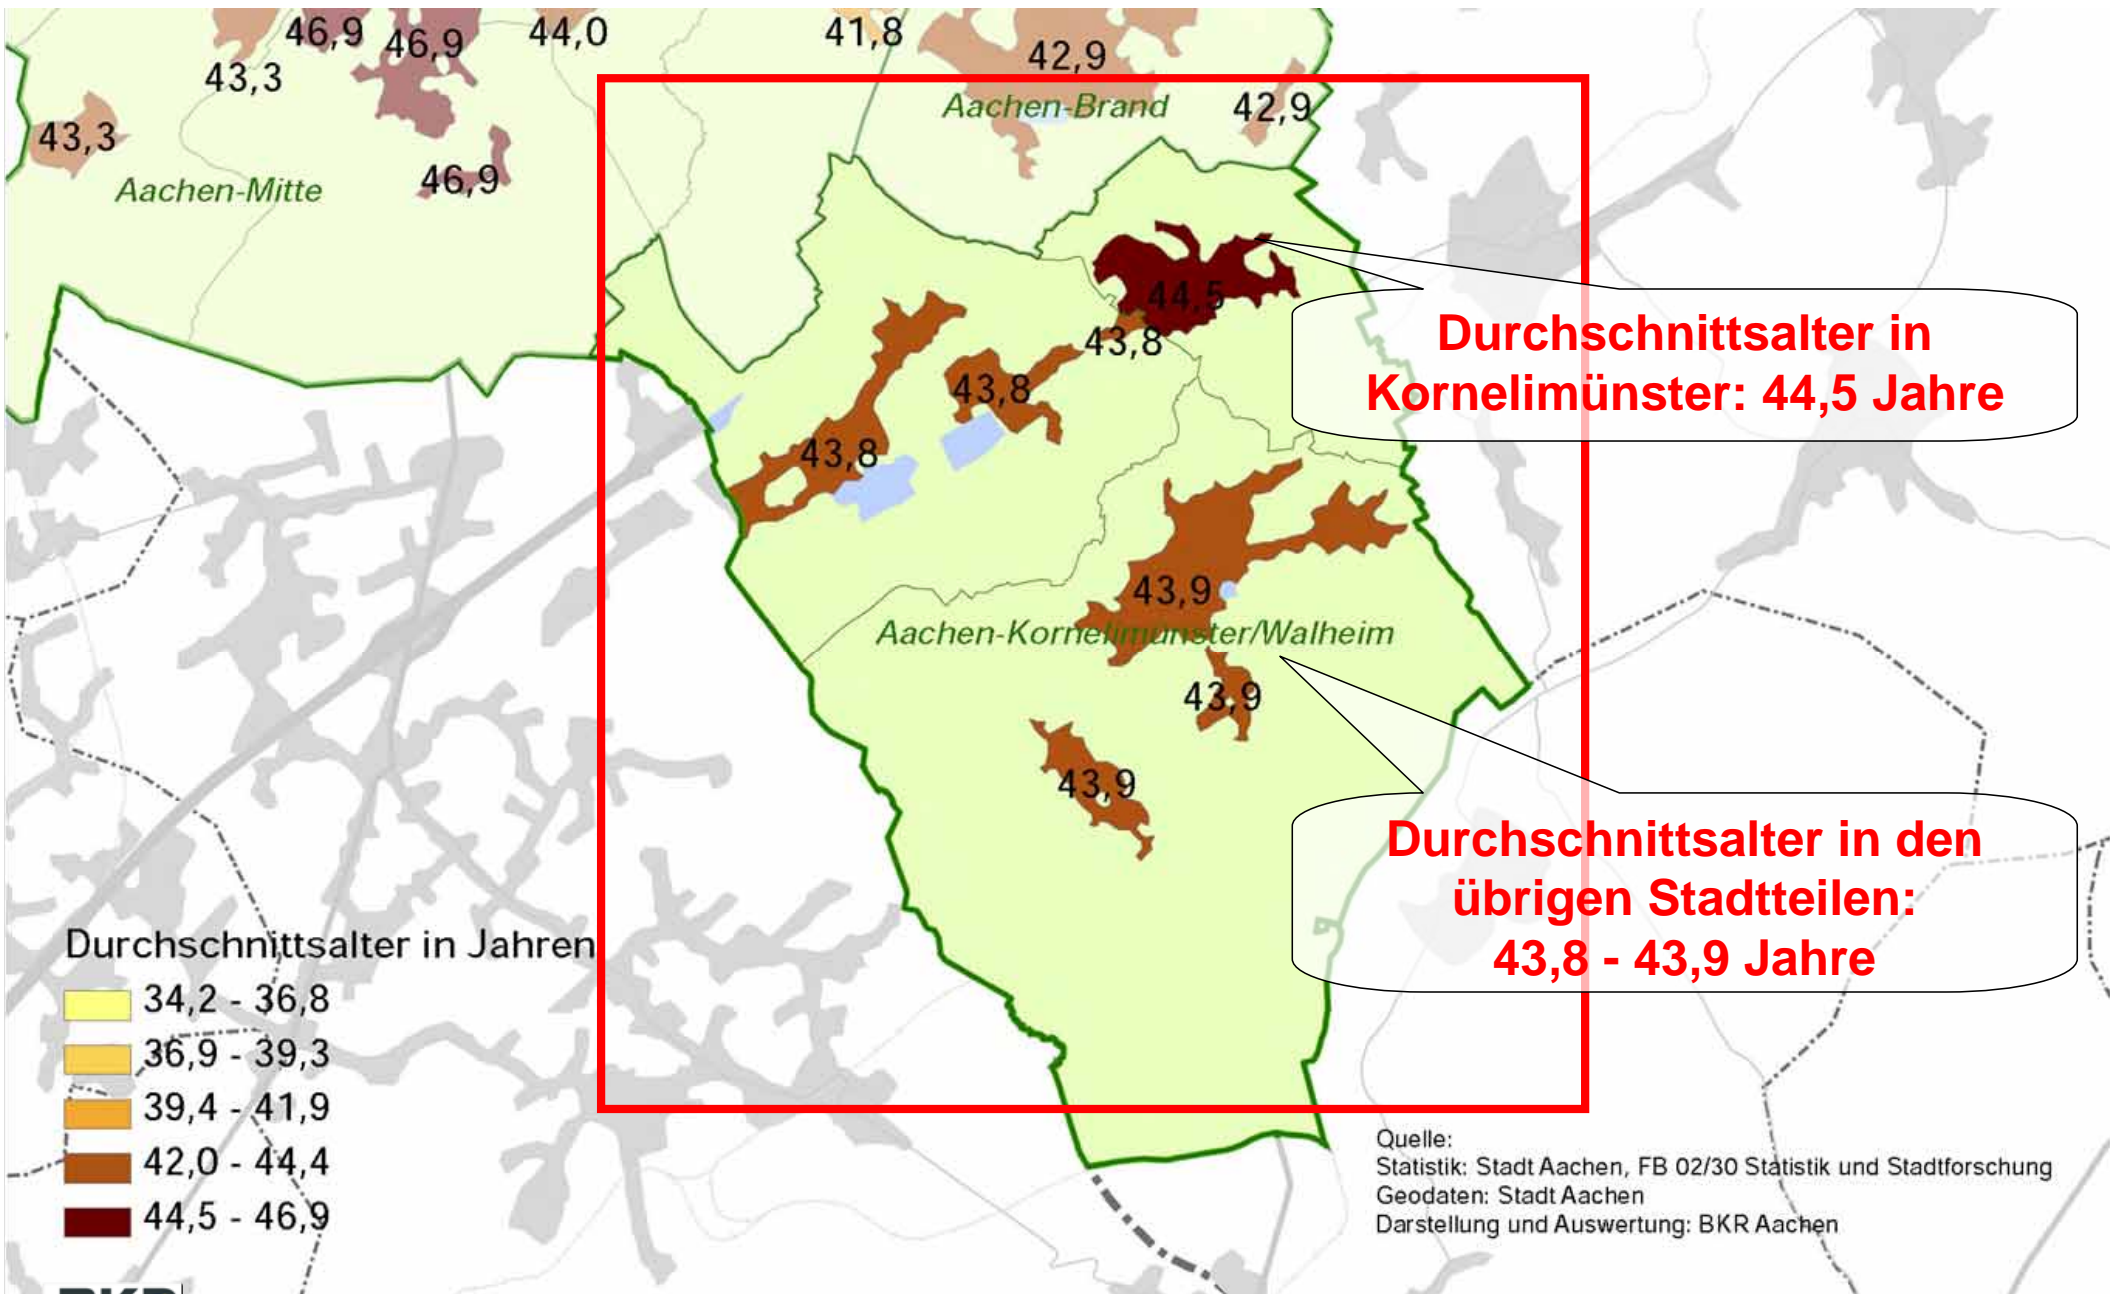

**Was heißt das für
Kornelimünster, Walheim ?**

Ausgangspunkte: Leitplan-Entwurf

Aufgabe des Stadtbezirks Kornelimünster-Walheim in der Stadt Aachen

Veränderungen insgesamt
in Kornelimünster-Walheim

Saldo der Geburten und Sterbefälle

Saldo der Zuzüge und Fortzüge

Gesamtsaldo

Datengrundlagen: Stadt Aachen, FB 02/30, Statistik und Stadtforschung

Durchschnittsalter in der Stadt Aachen: 40,8 Jahre

Durchschnittsalter in der Stadt Aachen: 40,8 Jahre

**Durchschnittsalter in
Kornelimünster: 44,5 Jahre**

**Durchschnittsalter in den
übrigen Stadtteilen:
43,8 - 43,9 Jahre**

Altersstruktur 2010

im Stadtbezirk Kornelim.-Walheim

Datengrundlagen: Stadt Aachen, FB 02/30, Statistik und Stadtforschung