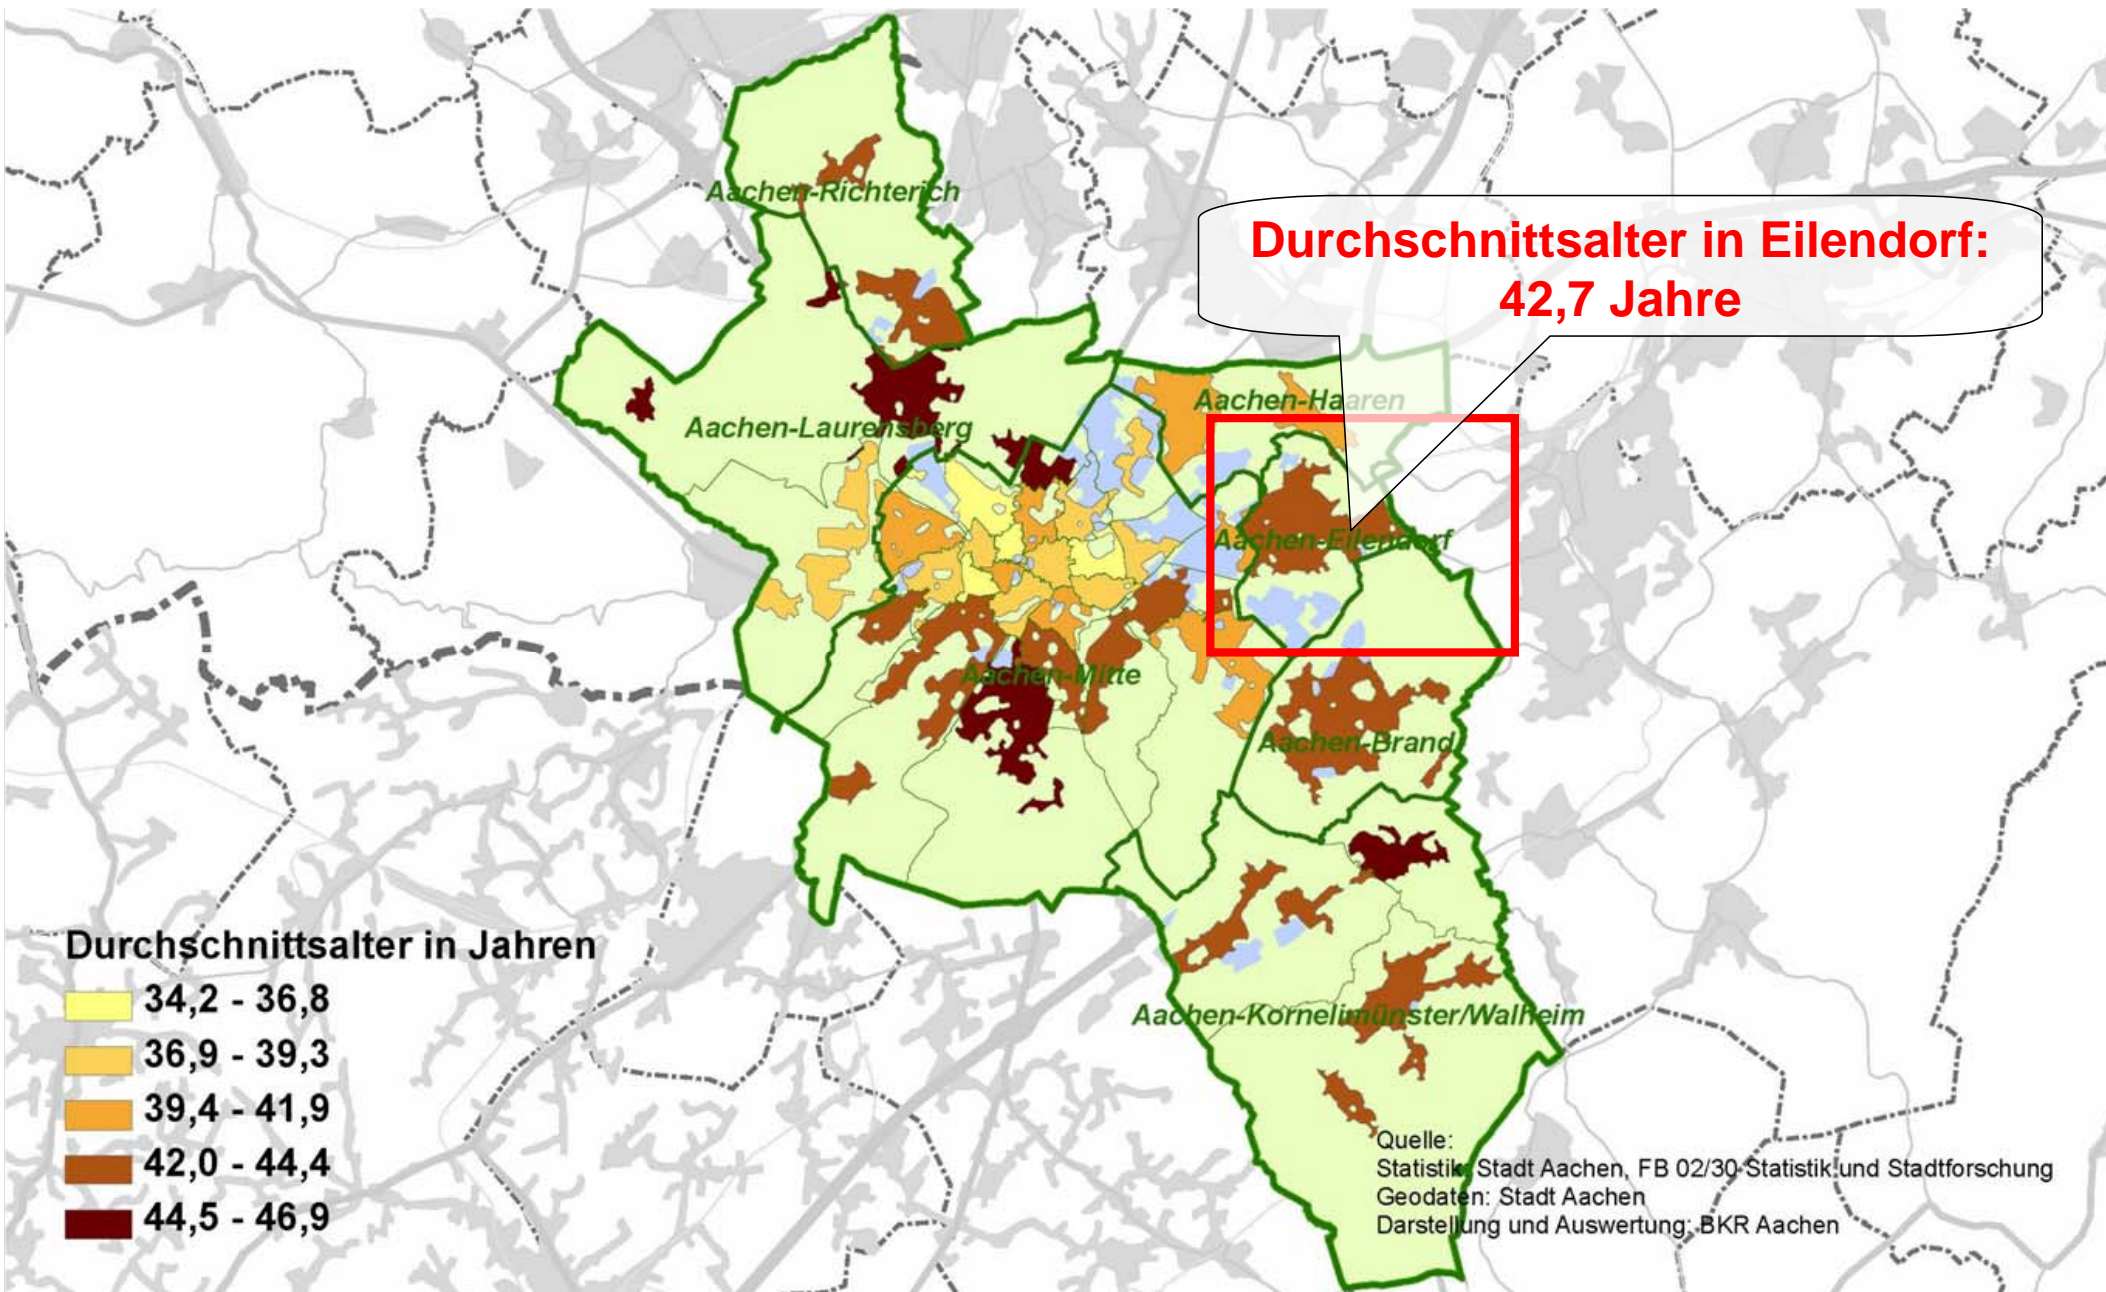

Was heißt das für Eilendorf ?

Ausgangspunkte: Leitplan-Entwurf

Entwurf 2006

Aufgabe des Stadtbezirks Eilendorf in der Stadt Aachen

Veränderungen insgesamt
in Eilendorf

Saldo der Geburten und Sterbefälle

Saldo der Zuzüge und Fortzüge

Gesamtsaldo

Datengrundlagen: Stadt Aachen, FB 02/30, Statistik und Stadtforschung

Durchschnittsalter in der Stadt Aachen: 40,8 Jahre

Altersstruktur 2010

im Stadtbezirk Eilendorf

Datengrundlagen: Stadt Aachen, FB 02/30, Statistik und Stadtforschung

Altersstruktur 2010

in Aachen

im Stadtbezirk Eilendorf

Datengrundlagen: Stadt Aachen, FB 02/30, Statistik und Stadtforschung

Einwohner im Alter von 65 Jahren und älter in Aachen

Ausschnitt Handlungsfeld Wohnen

Stadtteilspaziergang Eilendorf

An aerial photograph of Aachen, Germany, showing the city's dense urban landscape and surrounding green hills under a bright blue sky with scattered white clouds. A solid red vertical bar is positioned on the left side of the image.