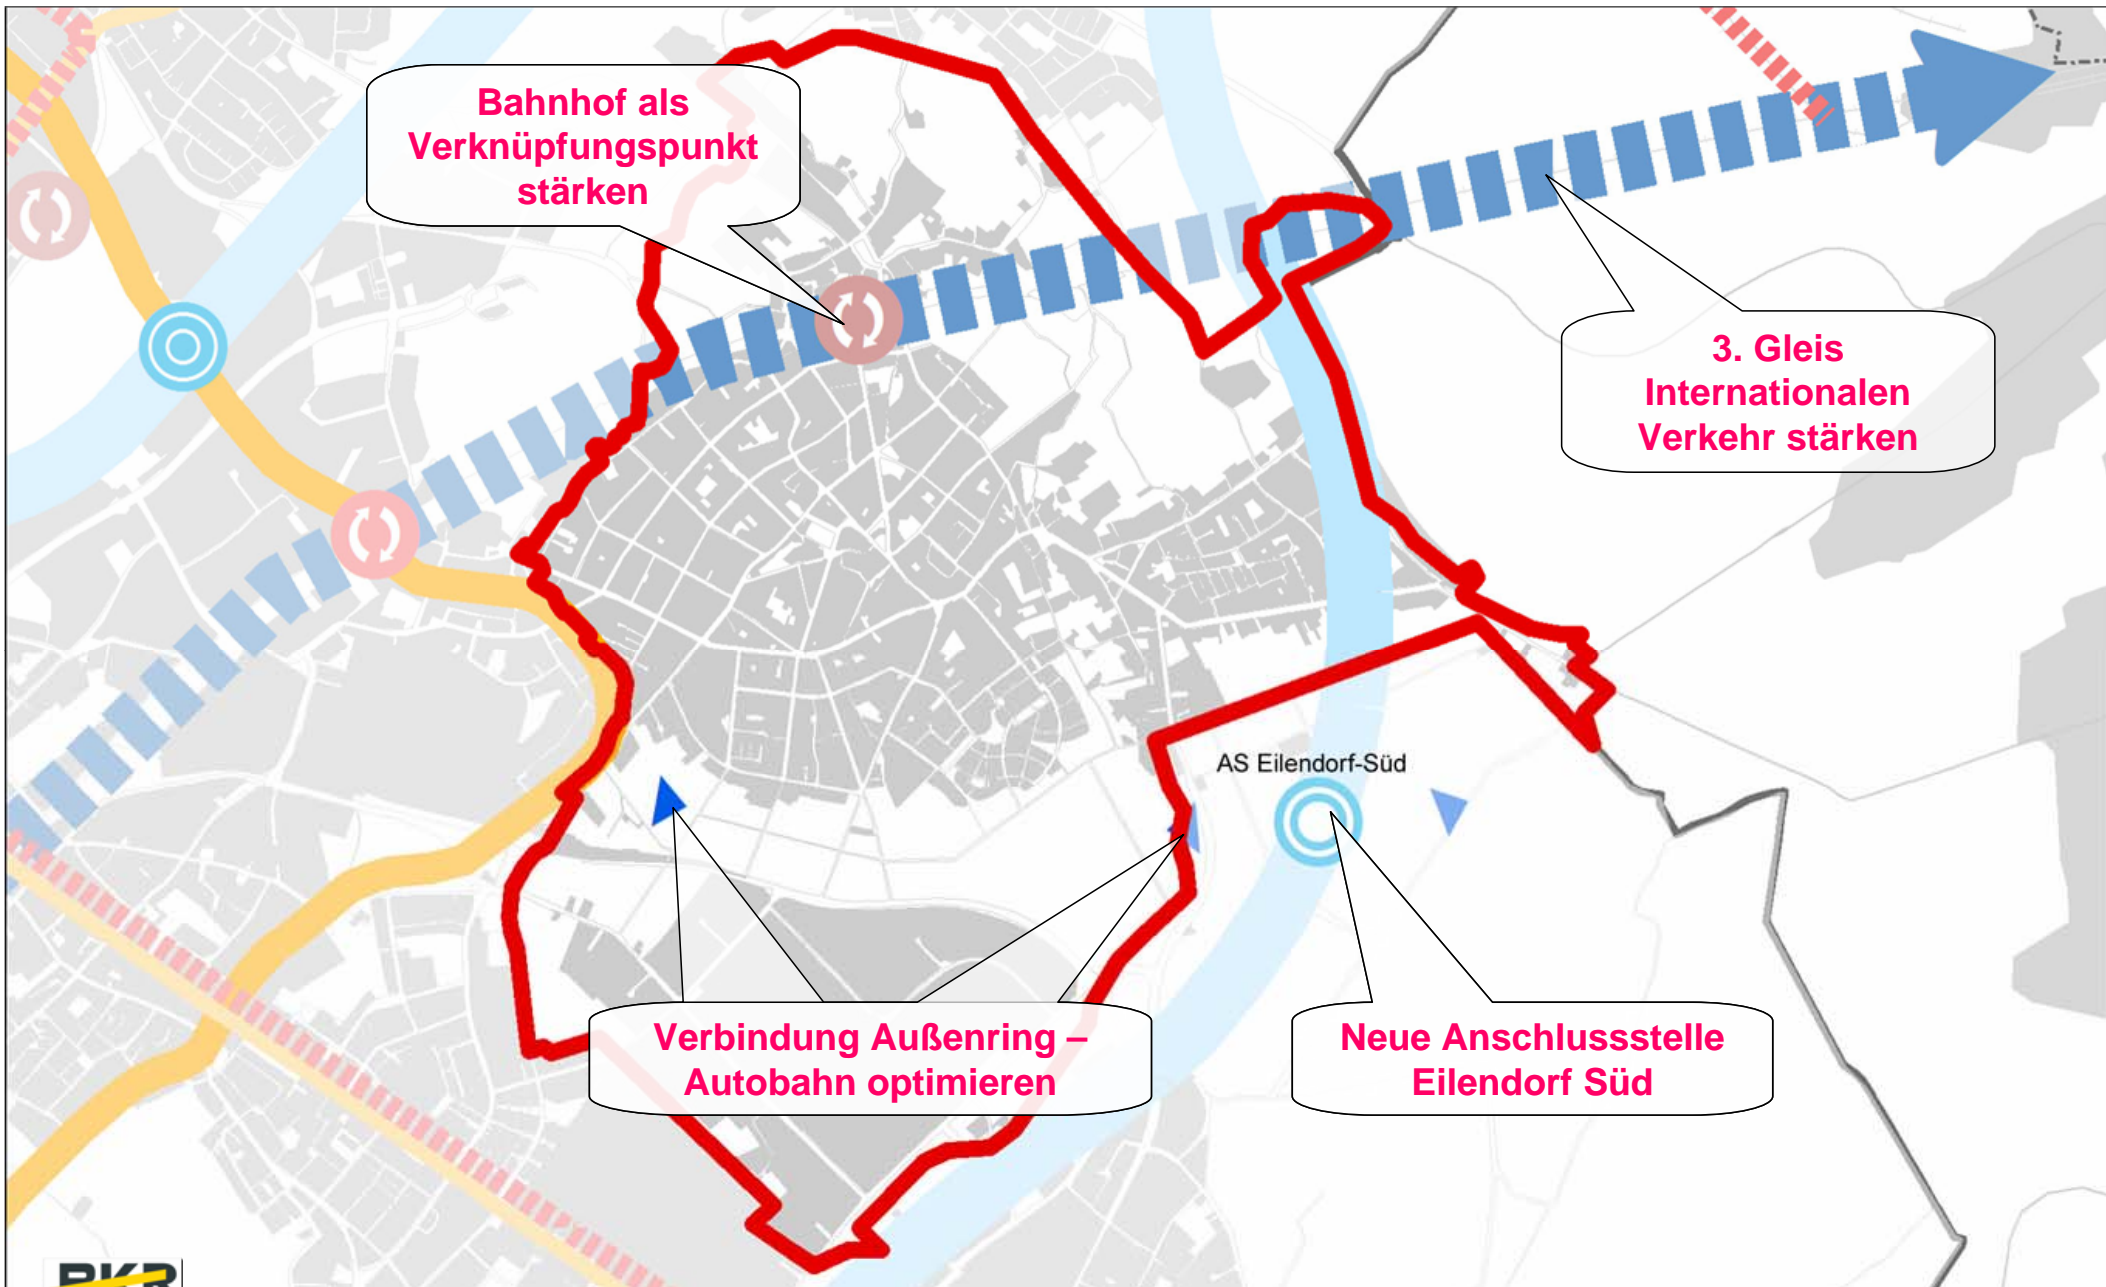

Ausschnitt Handlungsfeld Lebensumfeld

Ausschnitt Handlungsfeld Wirtschaft

Ausschnitt Handlungsfeld Städtebau, Baukultur, historisches Erbe, Kultur

Ausschnitt Handlungsfeld Mobilität

Ausschnitt Handlungsfeld Freiraum

Stadtteilspaziergang Eilendorf

An aerial photograph of Aachen, Germany, showing the city's dense urban landscape and surrounding green hills under a bright blue sky with scattered white clouds. A solid red vertical bar is positioned on the left side of the image.