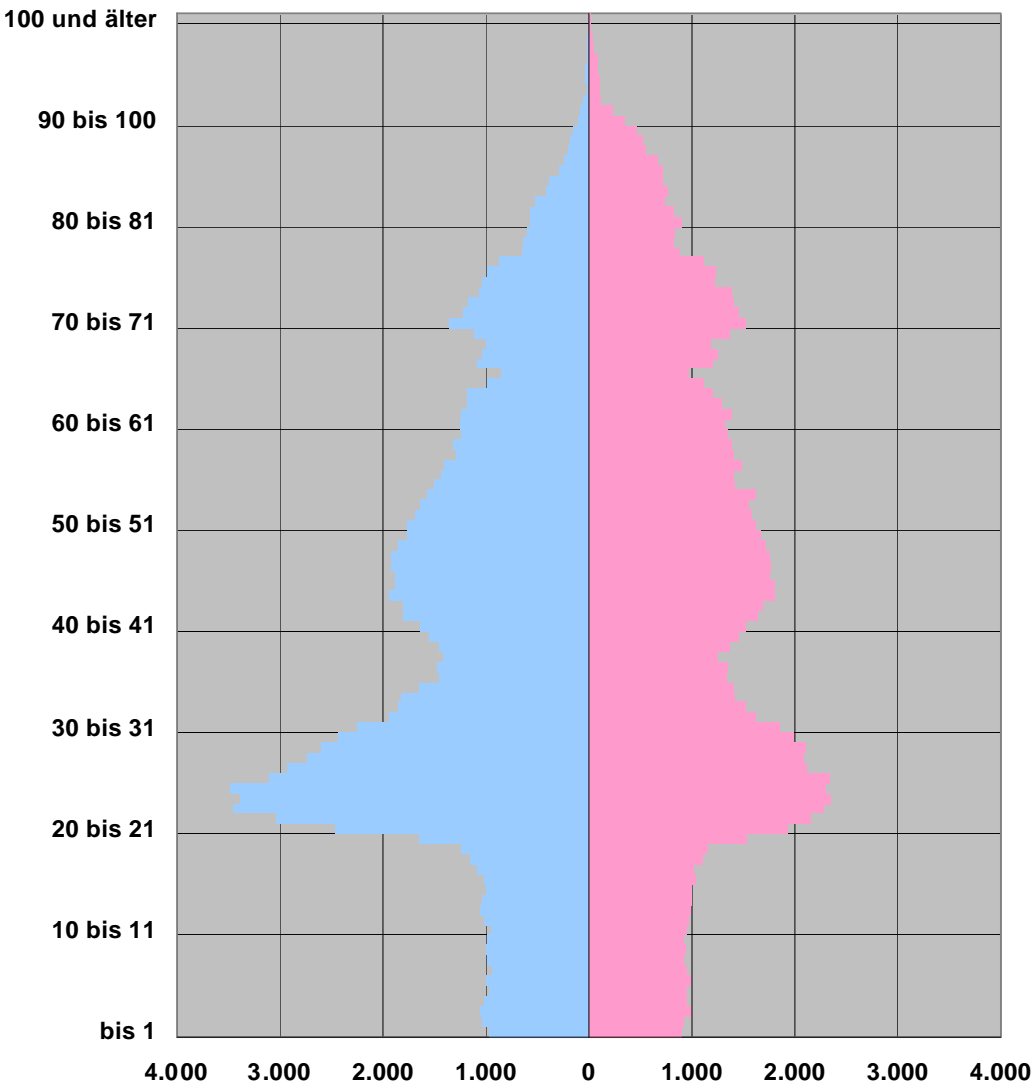

Was heißt das für Eilendorf ?

Ausgangspunkte: Leitplan-Entwurf

Entwurf 2006

Aufgabe des Stadtbezirks Eilendorf in der Stadt Aachen

Veränderungen insgesamt
in Eilendorf

Saldo der Geburten und Sterbefälle

Saldo der Zuzüge und Fortzüge

Gesamtsaldo

Datengrundlagen: Stadt Aachen, FB 02/30, Statistik und Stadtforschung

Durchschnittsalter in der Stadt Aachen: 40,8 Jahre

Altersstruktur 2010

im Stadtbezirk Eilendorf

Datengrundlagen: Stadt Aachen, FB 02/30, Statistik und Stadtforschung

Altersstruktur 2010

in Aachen

im Stadtbezirk Eilendorf

Datengrundlagen: Stadt Aachen, FB 02/30, Statistik und Stadtforschung

Einwohner im Alter von 65 Jahren und älter in Aachen

Ausschnitt Handlungsfeld Wohnen