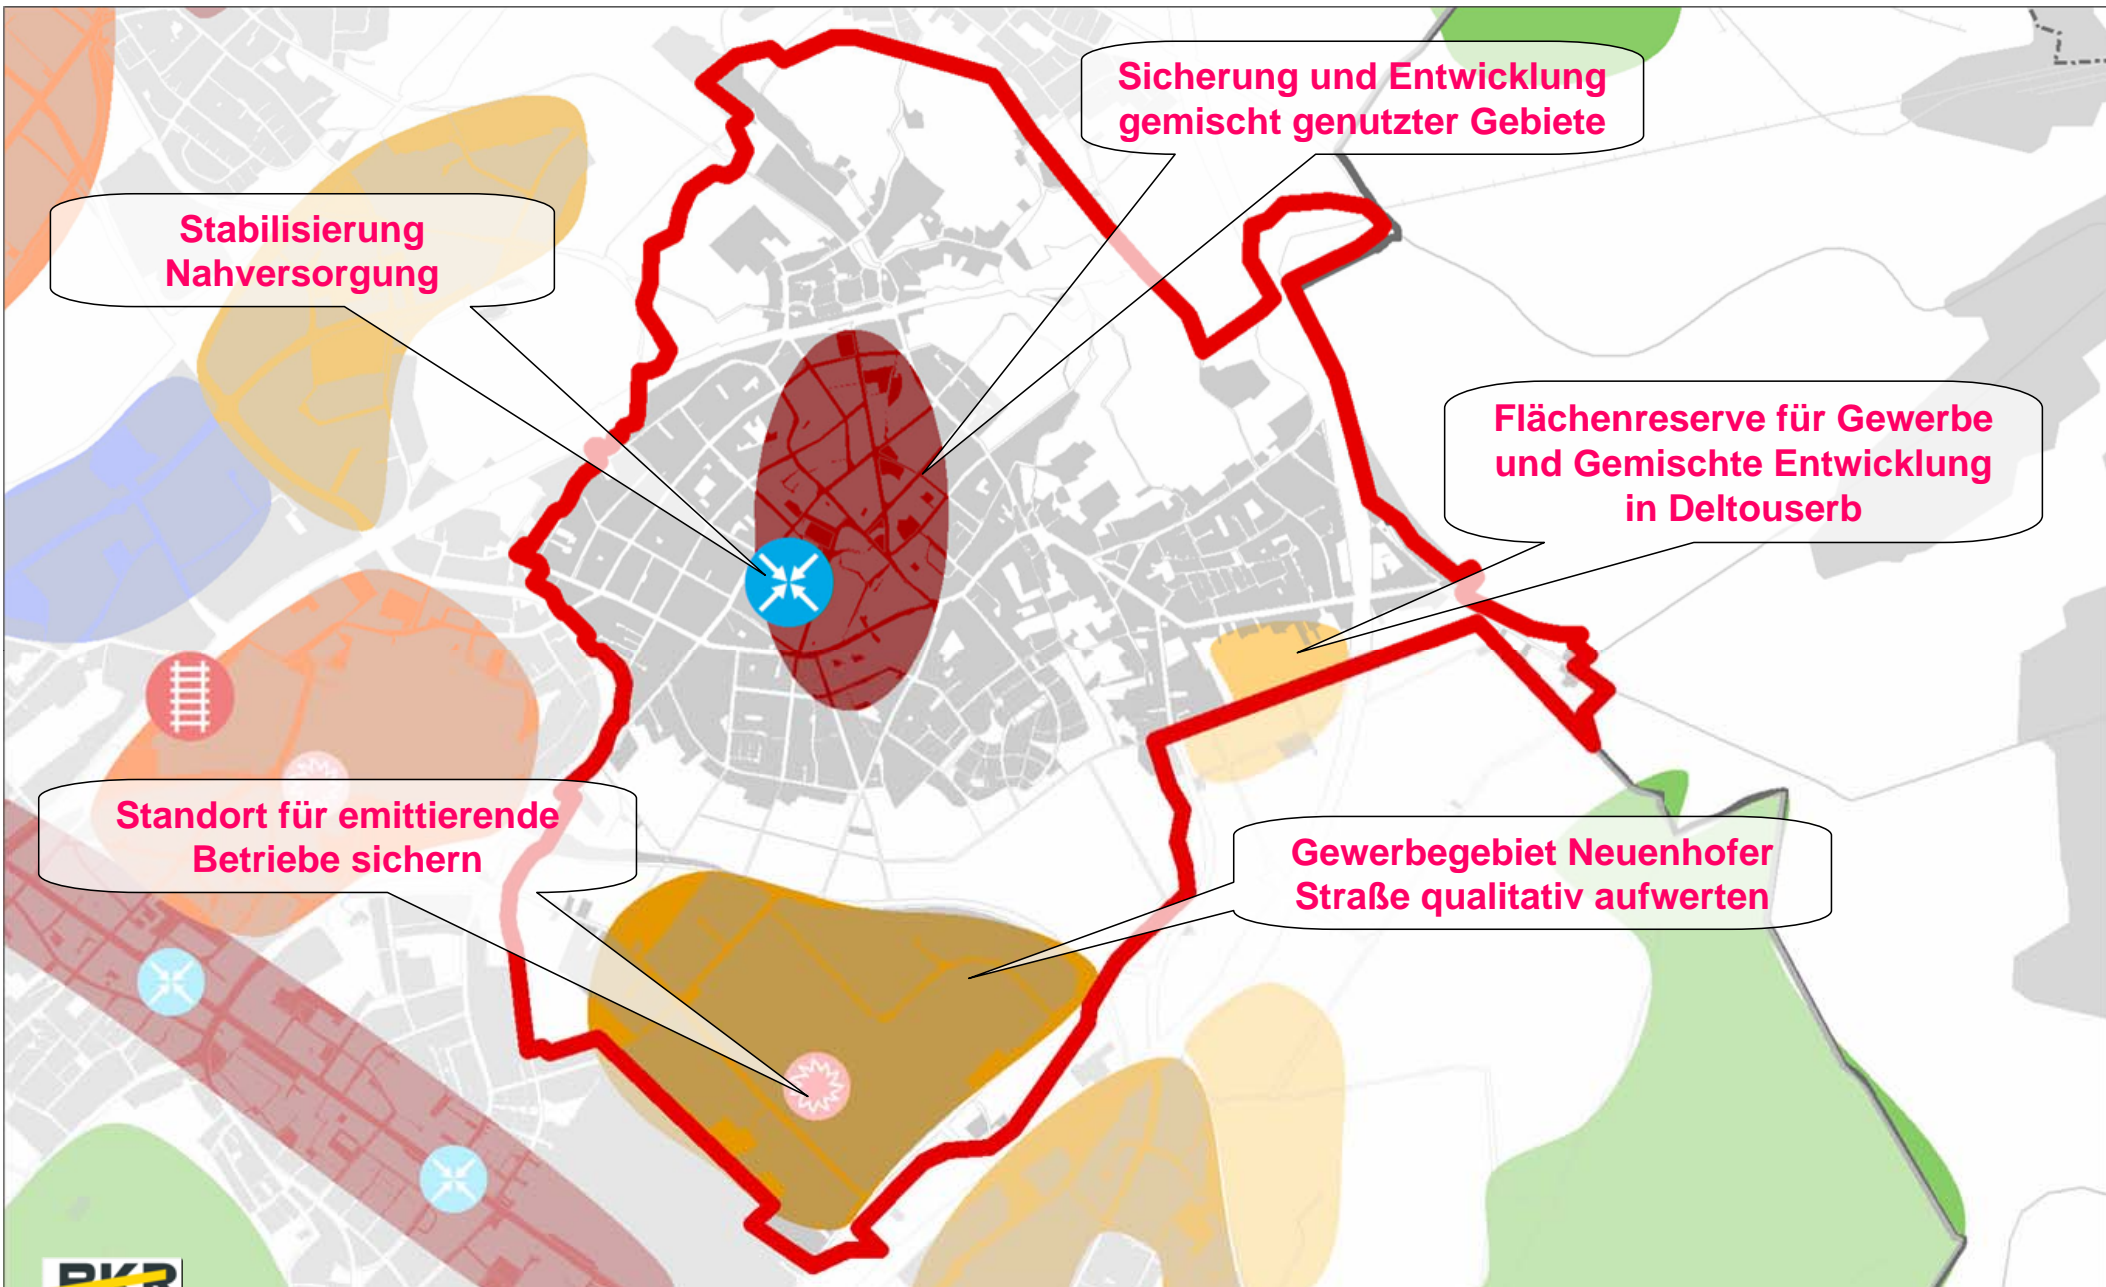

Was heißt das für Eilendorf ?

Ausgangspunkte: Leitplan-Entwurf

Entwurf 2006

Aufgabe des Stadtbezirks Eilendorf in der Stadt Aachen

Veränderungen insgesamt
in Eilendorf

Saldo der Geburten und Sterbefälle

Saldo der Zuzüge und Fortzüge

Altersstruktur 2010

in Aachen

im Stadtbezirk Eilendorf

Datengrundlagen: Stadt Aachen, FB 02/30, Statistik und Stadtforschung

Einwohner im Alter von 65 Jahren und älter in Aachen

Ausschnitt Handlungsfeld Wohnen

Ausschnitt Handlungsfeld Lebensumfeld

Ausschnitt Handlungsfeld Wirtschaft

Ausschnitt Handlungsfeld Städtebau, Baukultur, historisches Erbe, Kultur

Ausschnitt Handlungsfeld Mobilität

Ausschnitt Handlungsfeld Freiraum

Stadtteilspaziergang Eilendorf

An aerial photograph of Aachen, Germany, showing the city's dense urban landscape and surrounding green hills under a bright blue sky with scattered white clouds. A solid red vertical bar is positioned on the left side of the image.