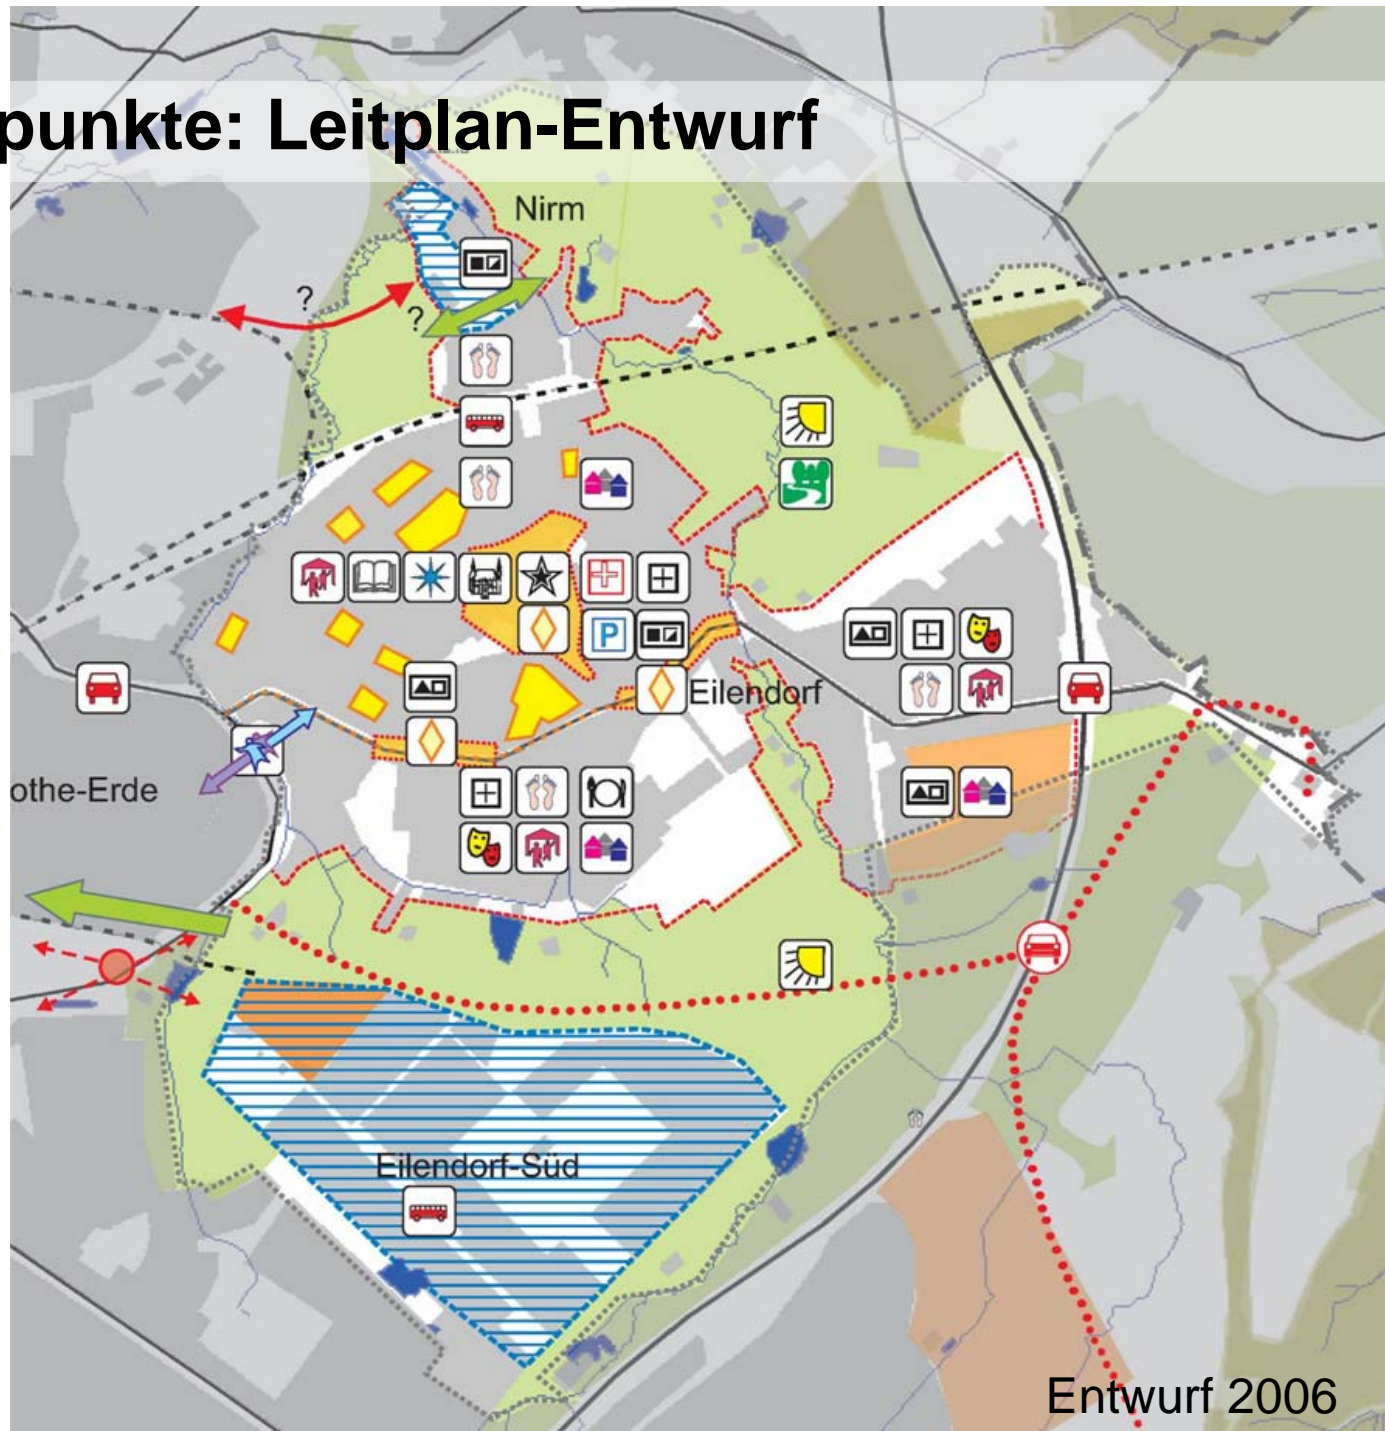

Was heißt das für Eilendorf ?

Ausgangspunkte: Leitplan-Entwurf

Entwurf 2006

Aufgabe des Stadtbezirks Eilendorf in der Stadt Aachen

Veränderungen insgesamt
in Eilendorf

Saldo der Geburten und Sterbefälle

Saldo der Zuzüge und Fortzüge

Gesamtsaldo

Datengrundlagen: Stadt Aachen, FB 02/30, Statistik und Stadtforschung

Durchschnittsalter in der Stadt Aachen: 40,8 Jahre

Altersstruktur 2010

im Stadtbezirk Eilendorf

Datengrundlagen: Stadt Aachen, FB 02/30, Statistik und Stadtforschung

Stadtteilspaziergang Eilendorf

An aerial photograph of Aachen, Germany, showing the city's dense urban landscape and surrounding green hills under a bright blue sky with scattered white clouds. A solid red vertical bar is positioned on the left side of the image.

AACHEN* 2030

MASTERPLAN
FLÄCHENNUTZUNGSPLAN

**IHRE ANREGUNGEN
UND FRAGEN**

Arbeitsgruppen

* Verkehr

(Anschluss Eilendorf-Süd, Flächenbedarf 3. Gleis)

* Ortszentrum Steinstr./Severinstr.

(Verkehr, Gastronomie, Parkanlage, Leerstand Gewerbe)