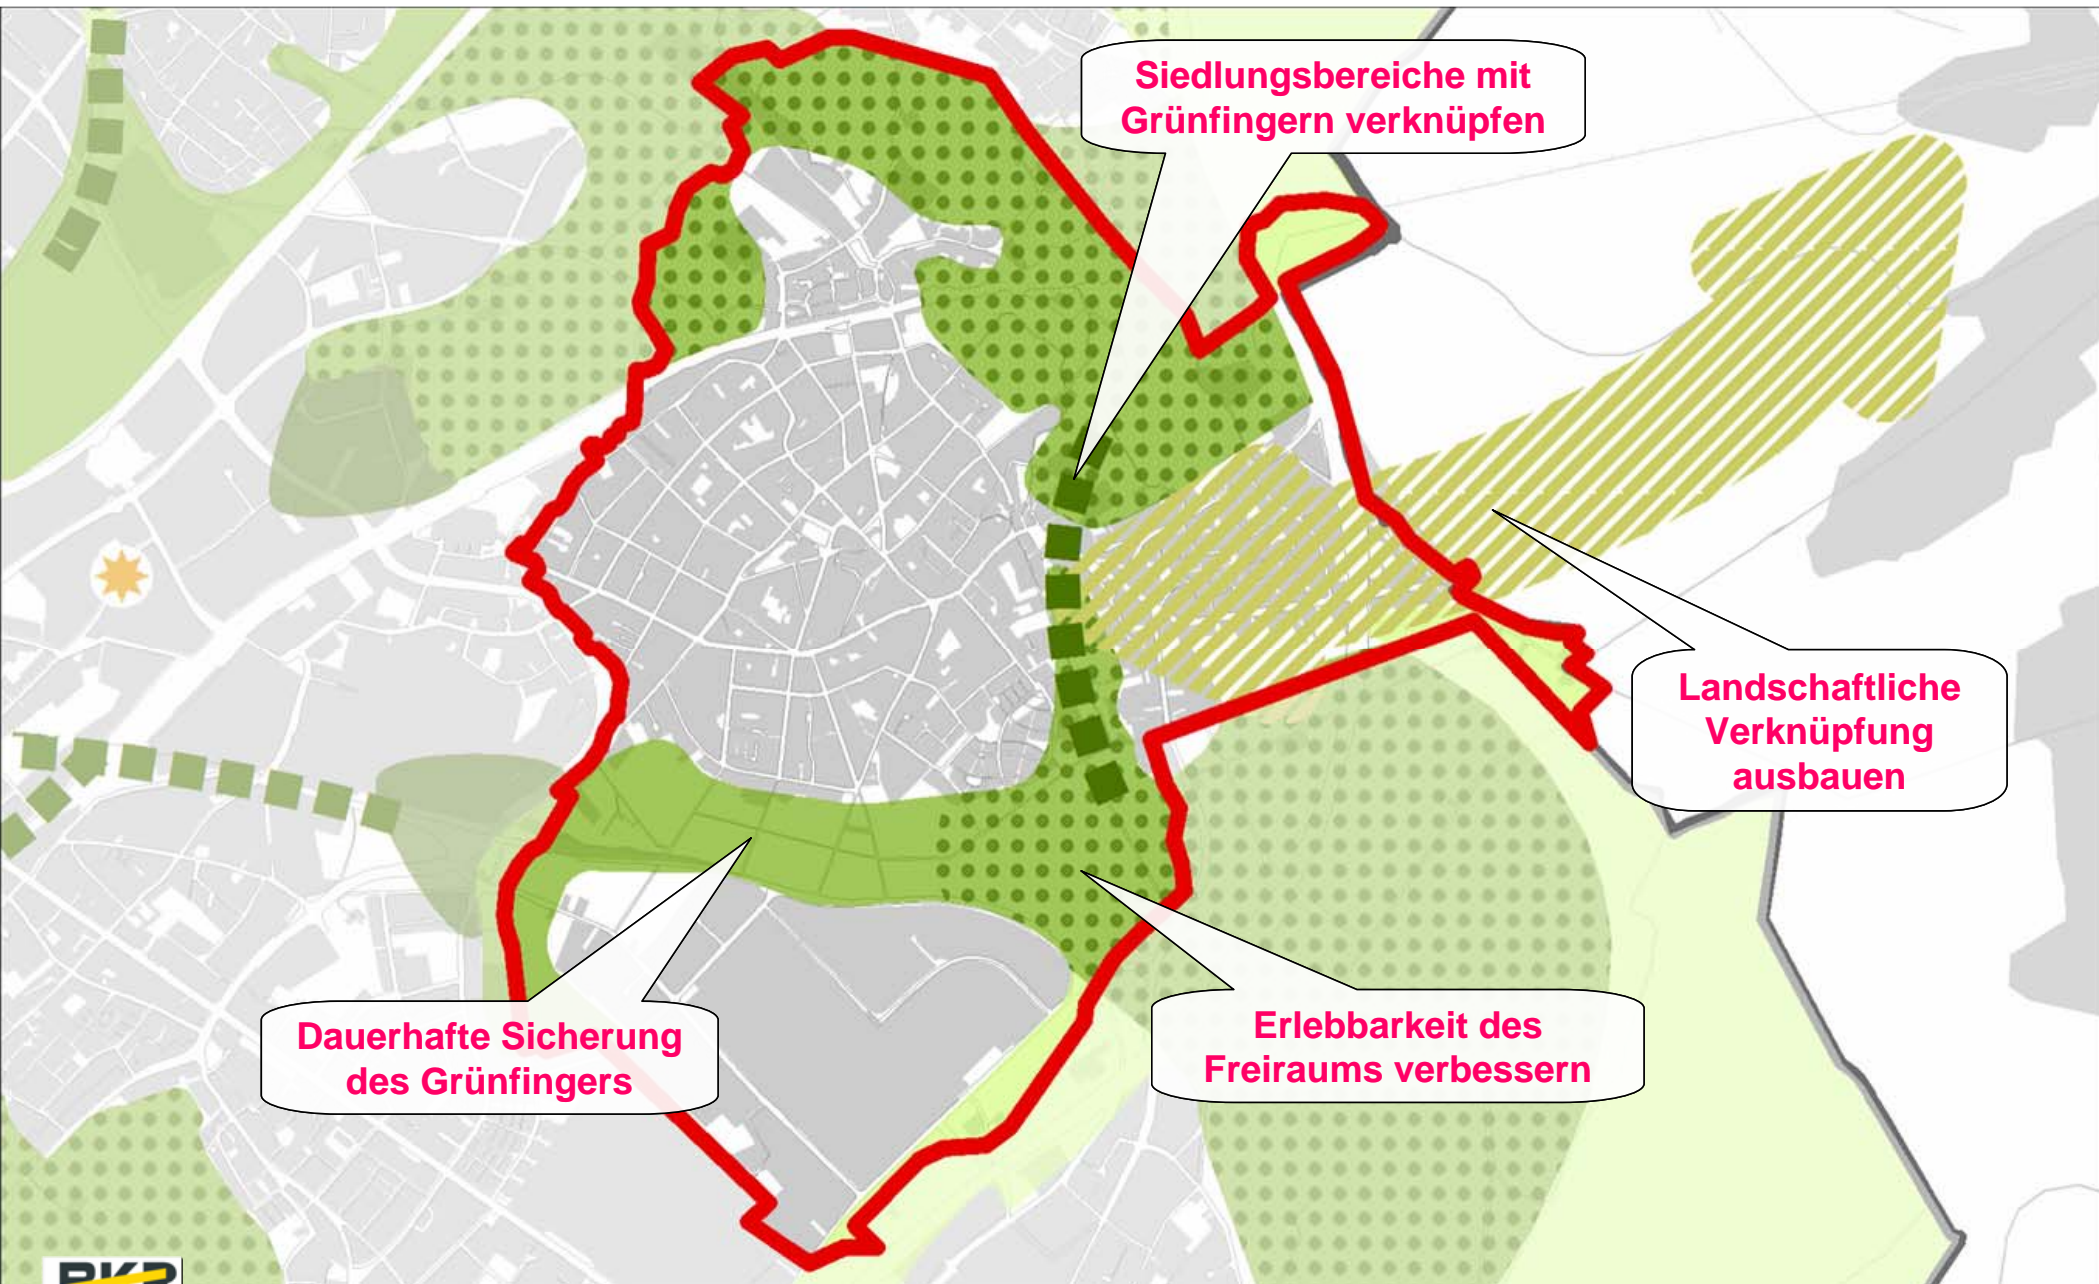

Was heißt das für Eilendorf ?

Ausgangspunkte: Leitplan-Entwurf

Entwurf 2006

Aufgabe des Stadtbezirks Eilendorf in der Stadt Aachen

Veränderungen insgesamt
in Eilendorf

Saldo der Geburten und Sterbefälle

Saldo der Zuzüge und Fortzüge

Ausschnitt Handlungsfeld Lebensumfeld

Ausschnitt Handlungsfeld Wirtschaft

Ausschnitt Handlungsfeld Städtebau, Baukultur, historisches Erbe, Kultur

Ausschnitt Handlungsfeld Mobilität

Ausschnitt Handlungsfeld Freiraum

Stadtteilspaziergang Eilendorf

An aerial photograph of Aachen, Germany, showing the city's dense urban landscape and surrounding green hills under a bright blue sky with scattered white clouds. A solid red vertical bar is positioned on the left side of the image.

AACHEN* 2030

MASTERPLAN
FLÄCHENNUTZUNGSPLAN

**IHRE ANREGUNGEN
UND FRAGEN**

Arbeitsgruppen

* Verkehr

(Anschluss Eilendorf-Süd, Flächenbedarf 3. Gleis)

* Ortszentrum Steinstr./Severinstr.

(Verkehr, Gastronomie, Parkanlage, Leerstand Gewerbe)