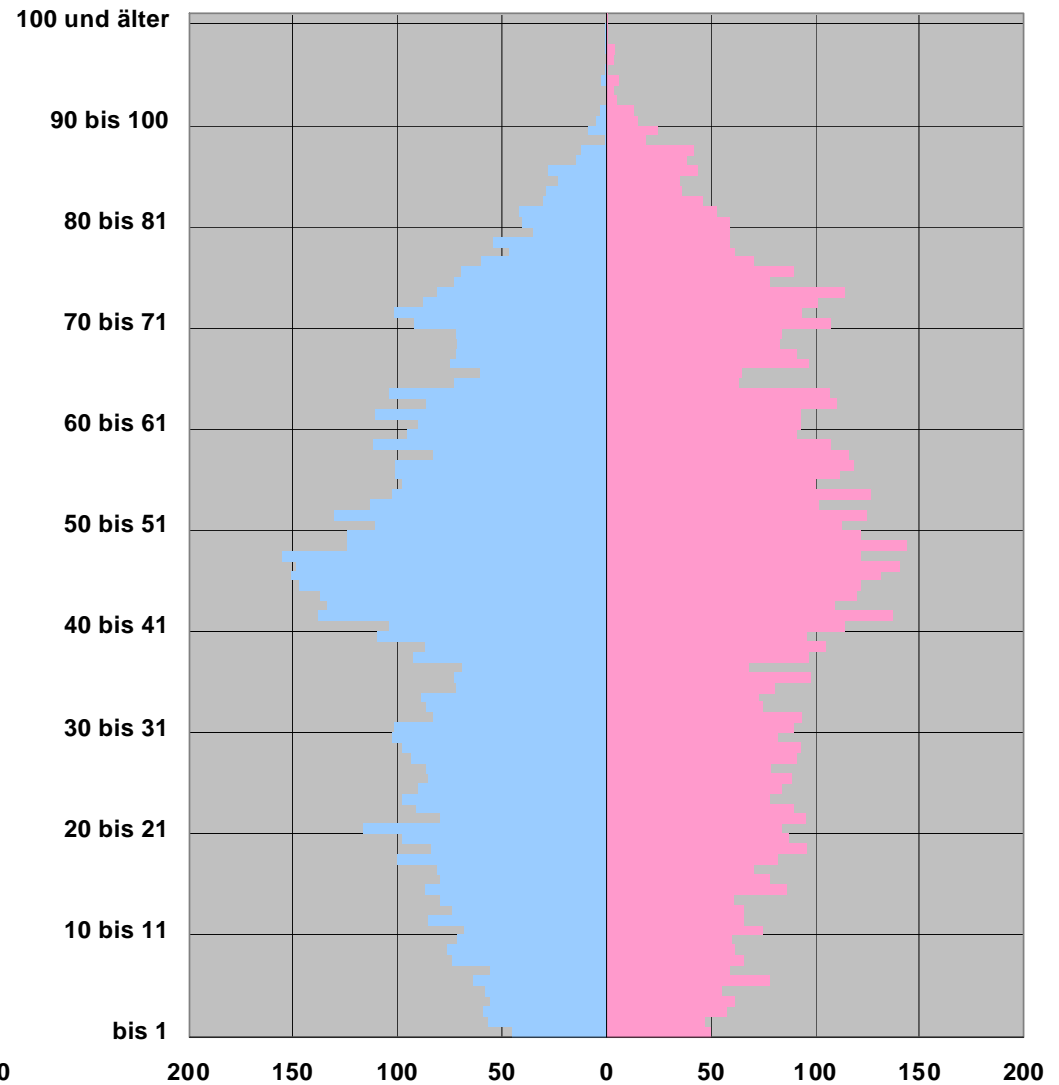

Was heißt das für Eilendorf ?

Ausgangspunkte: Leitplan-Entwurf

Entwurf 2006

Aufgabe des Stadtbezirks Eilendorf in der Stadt Aachen

Veränderungen insgesamt
in Eilendorf

Saldo der Geburten und Sterbefälle

Saldo der Zuzüge und Fortzüge

Gesamtsaldo

Datengrundlagen: Stadt Aachen, FB 02/30, Statistik und Stadtforschung

Durchschnittsalter in der Stadt Aachen: 40,8 Jahre

Altersstruktur 2010

im Stadtbezirk Eilendorf

Datengrundlagen: Stadt Aachen, FB 02/30, Statistik und Stadtforschung

Altersstruktur 2010

in Aachen

im Stadtbezirk Eilendorf

Datengrundlagen: Stadt Aachen, FB 02/30, Statistik und Stadtforschung

Einwohner im Alter von 65 Jahren und älter in Aachen

Ausschnitt Handlungsfeld Wohnen