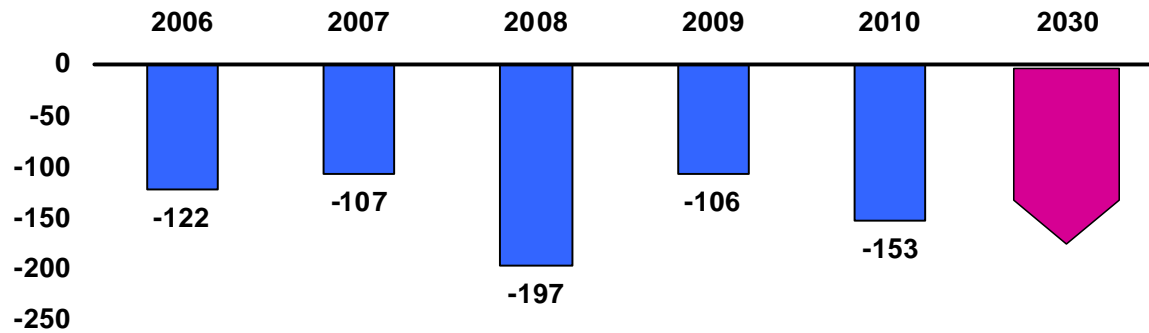

Was heißt das für Eilendorf ?

Ausgangspunkte: Leitplan-Entwurf

Entwurf 2006

Aufgabe des Stadtbezirks Eilendorf in der Stadt Aachen

Veränderungen insgesamt
in Eilendorf

Saldo der Geburten und Sterbefälle

Saldo der Zuzüge und Fortzüge

Gesamtsaldo

Datengrundlagen: Stadt Aachen, FB 02/30, Statistik und Stadtforschung

Durchschnittsalter in der Stadt Aachen: 40,8 Jahre

Altersstruktur 2010

im Stadtbezirk Eilendorf

Datengrundlagen: Stadt Aachen, FB 02/30, Statistik und Stadtforschung

Altersstruktur 2010

in Aachen

im Stadtbezirk Eilendorf

Datengrundlagen: Stadt Aachen, FB 02/30, Statistik und Stadtforschung

Einwohner im Alter von 65 Jahren und älter in Aachen

Ausschnitt Handlungsfeld Wohnen