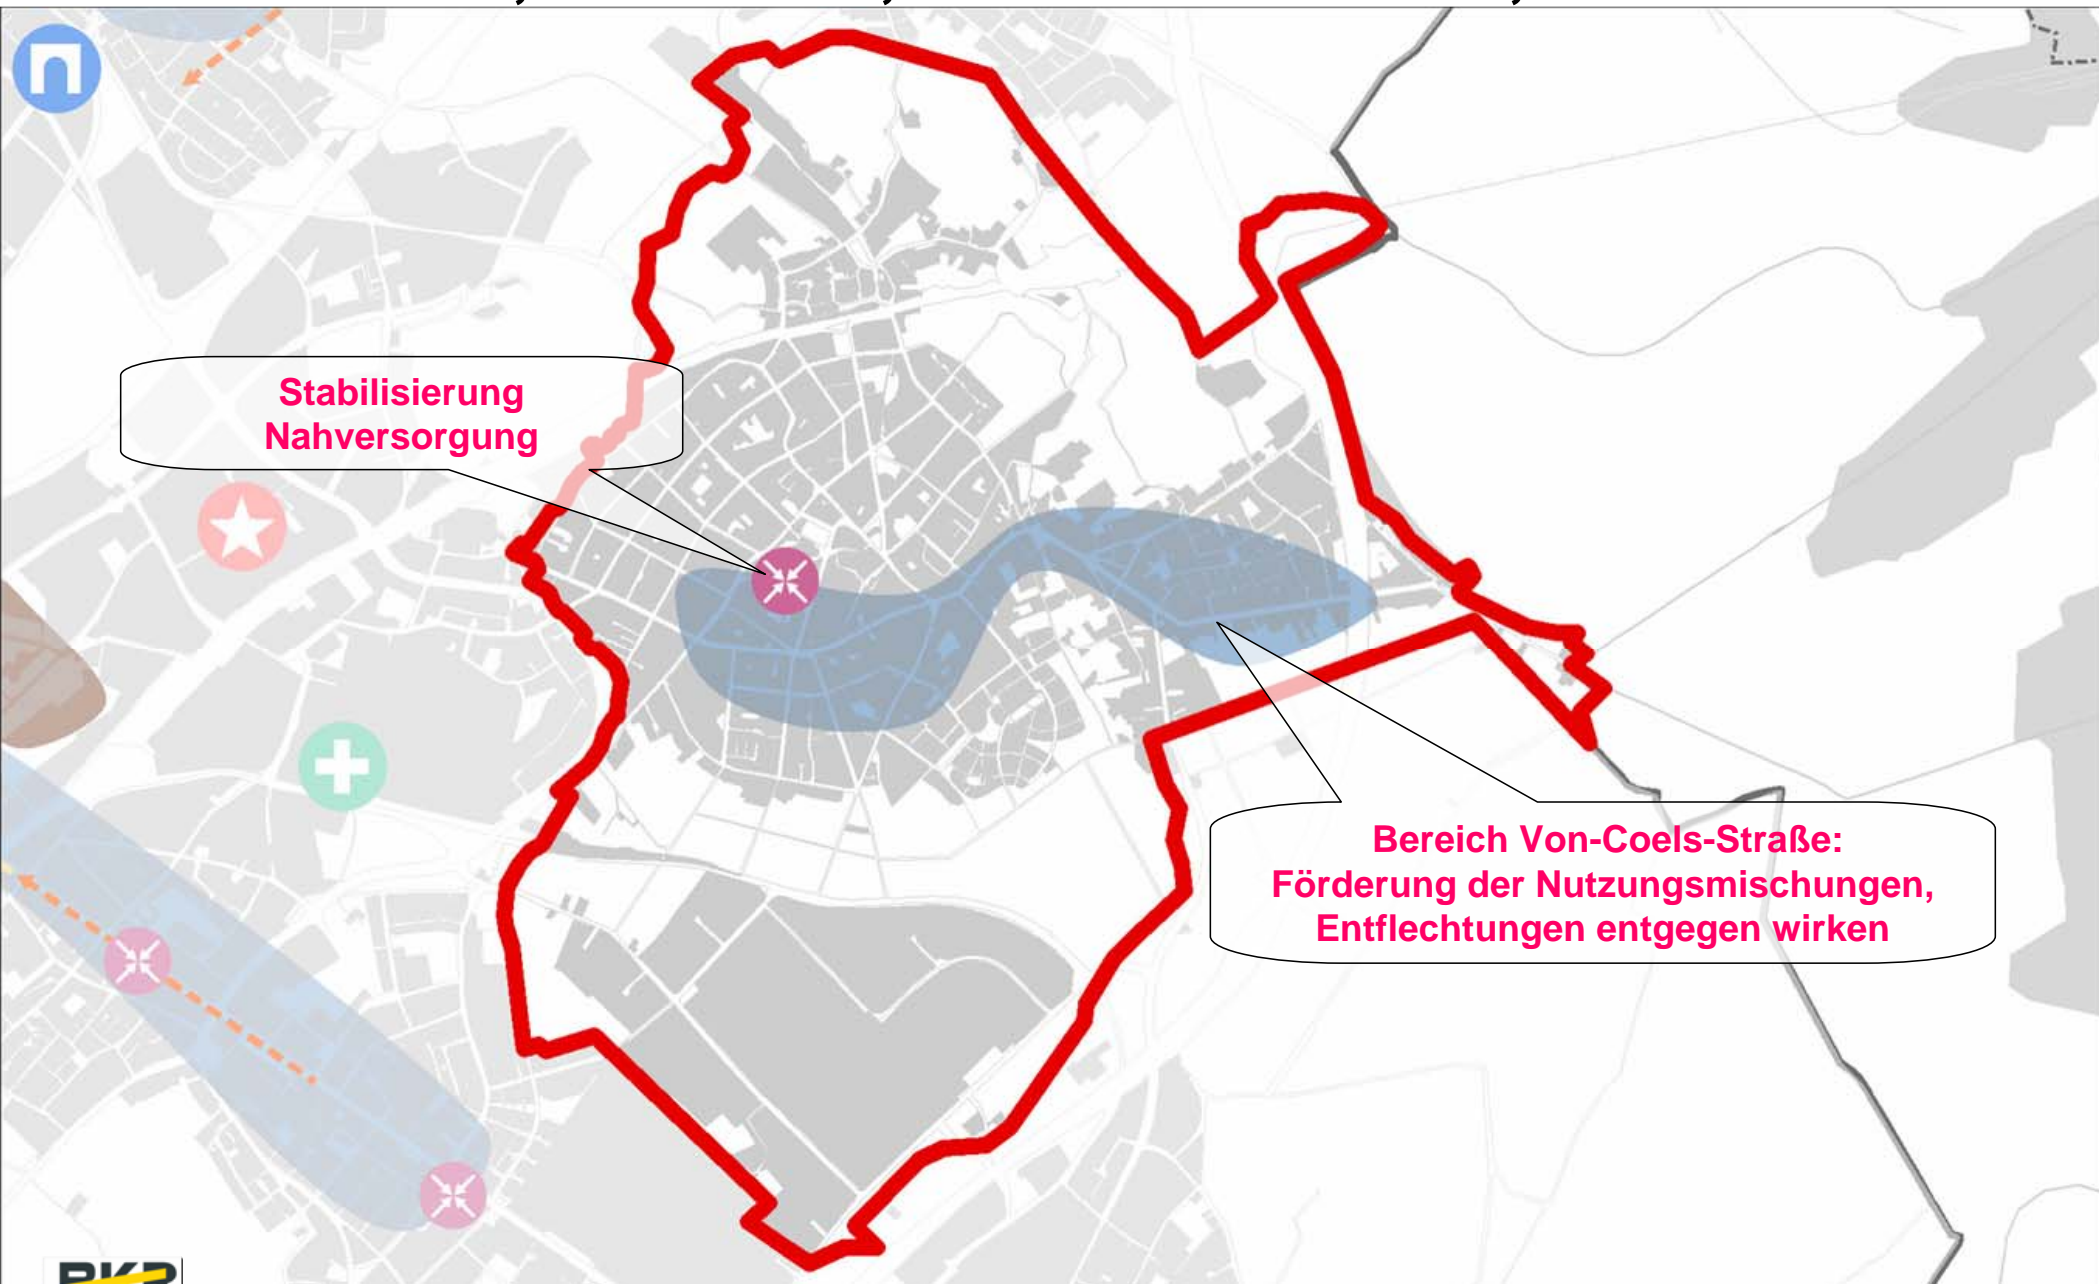

Ausschnitt Handlungsfeld Städtebau, Baukultur, historisches Erbe, Kultur