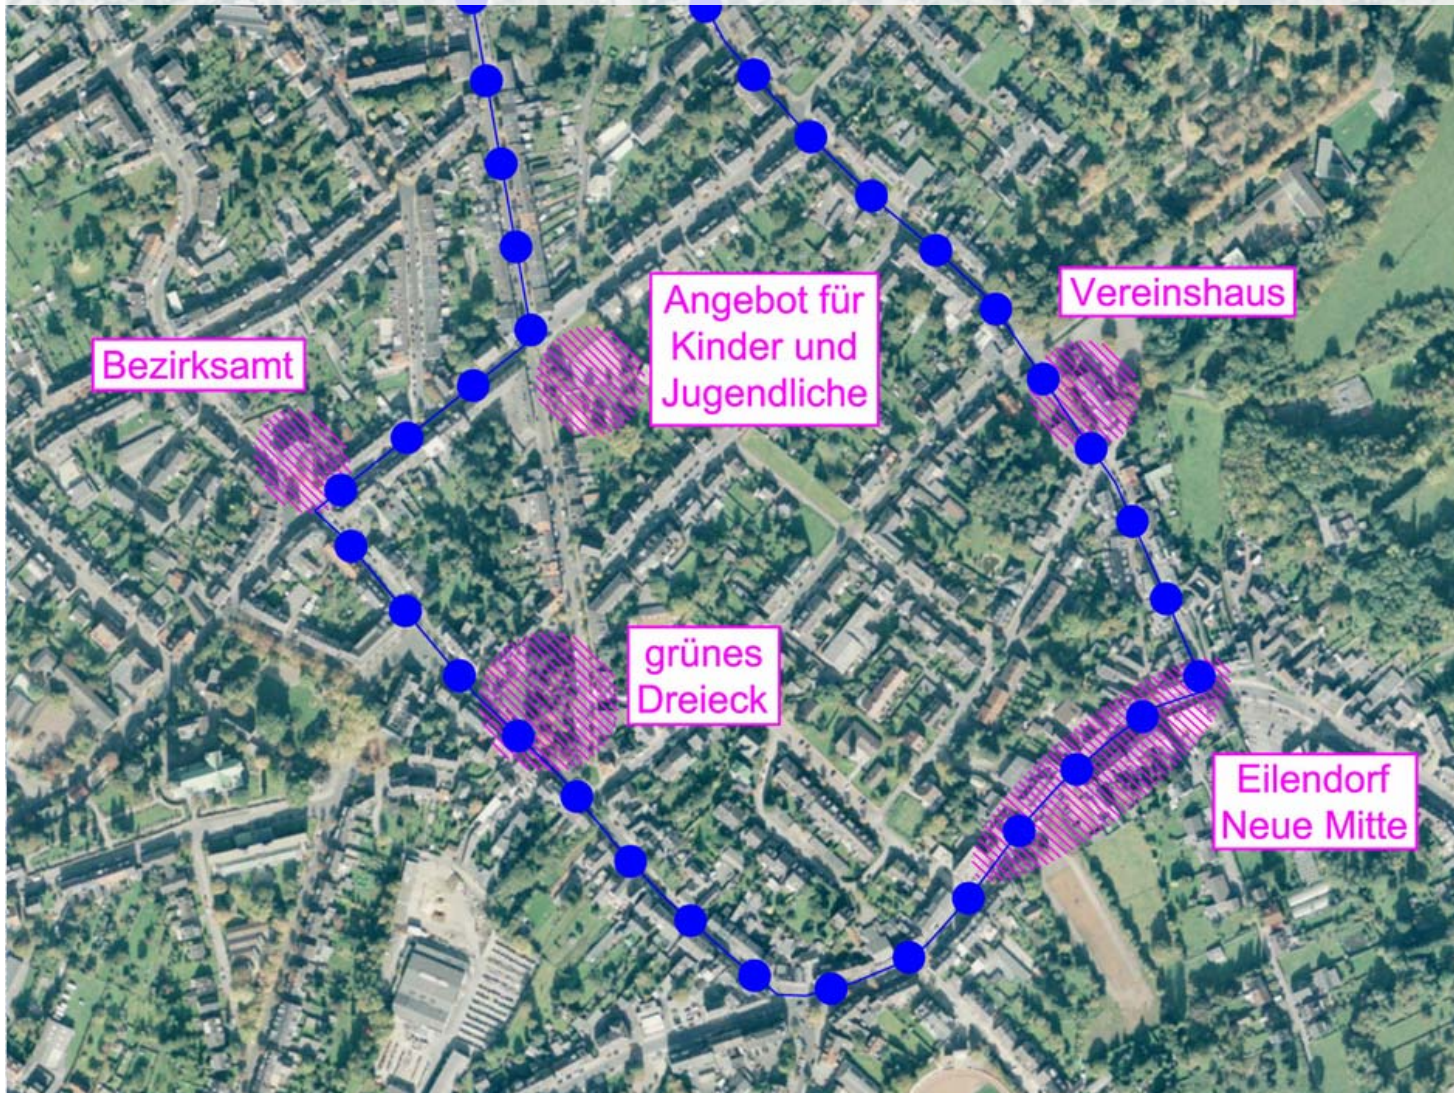

Stadtteilspaziergang Eilendorf

An aerial photograph of Aachen, Germany, showing the city's dense urban landscape and surrounding green hills under a bright blue sky with scattered white clouds. A solid red vertical bar is positioned on the left side of the image.

AACHEN* 2030

MASTERPLAN
FLÄCHENNUTZUNGSPLAN

**IHRE ANREGUNGEN
UND FRAGEN**

Arbeitsgruppen

* Verkehr

(Anschluss Eilendorf-Süd, Flächenbedarf 3. Gleis)

* Ortszentrum Steinstr./Severinstr.

(Verkehr, Gastronomie, Parkanlage, Leerstand Gewerbe)