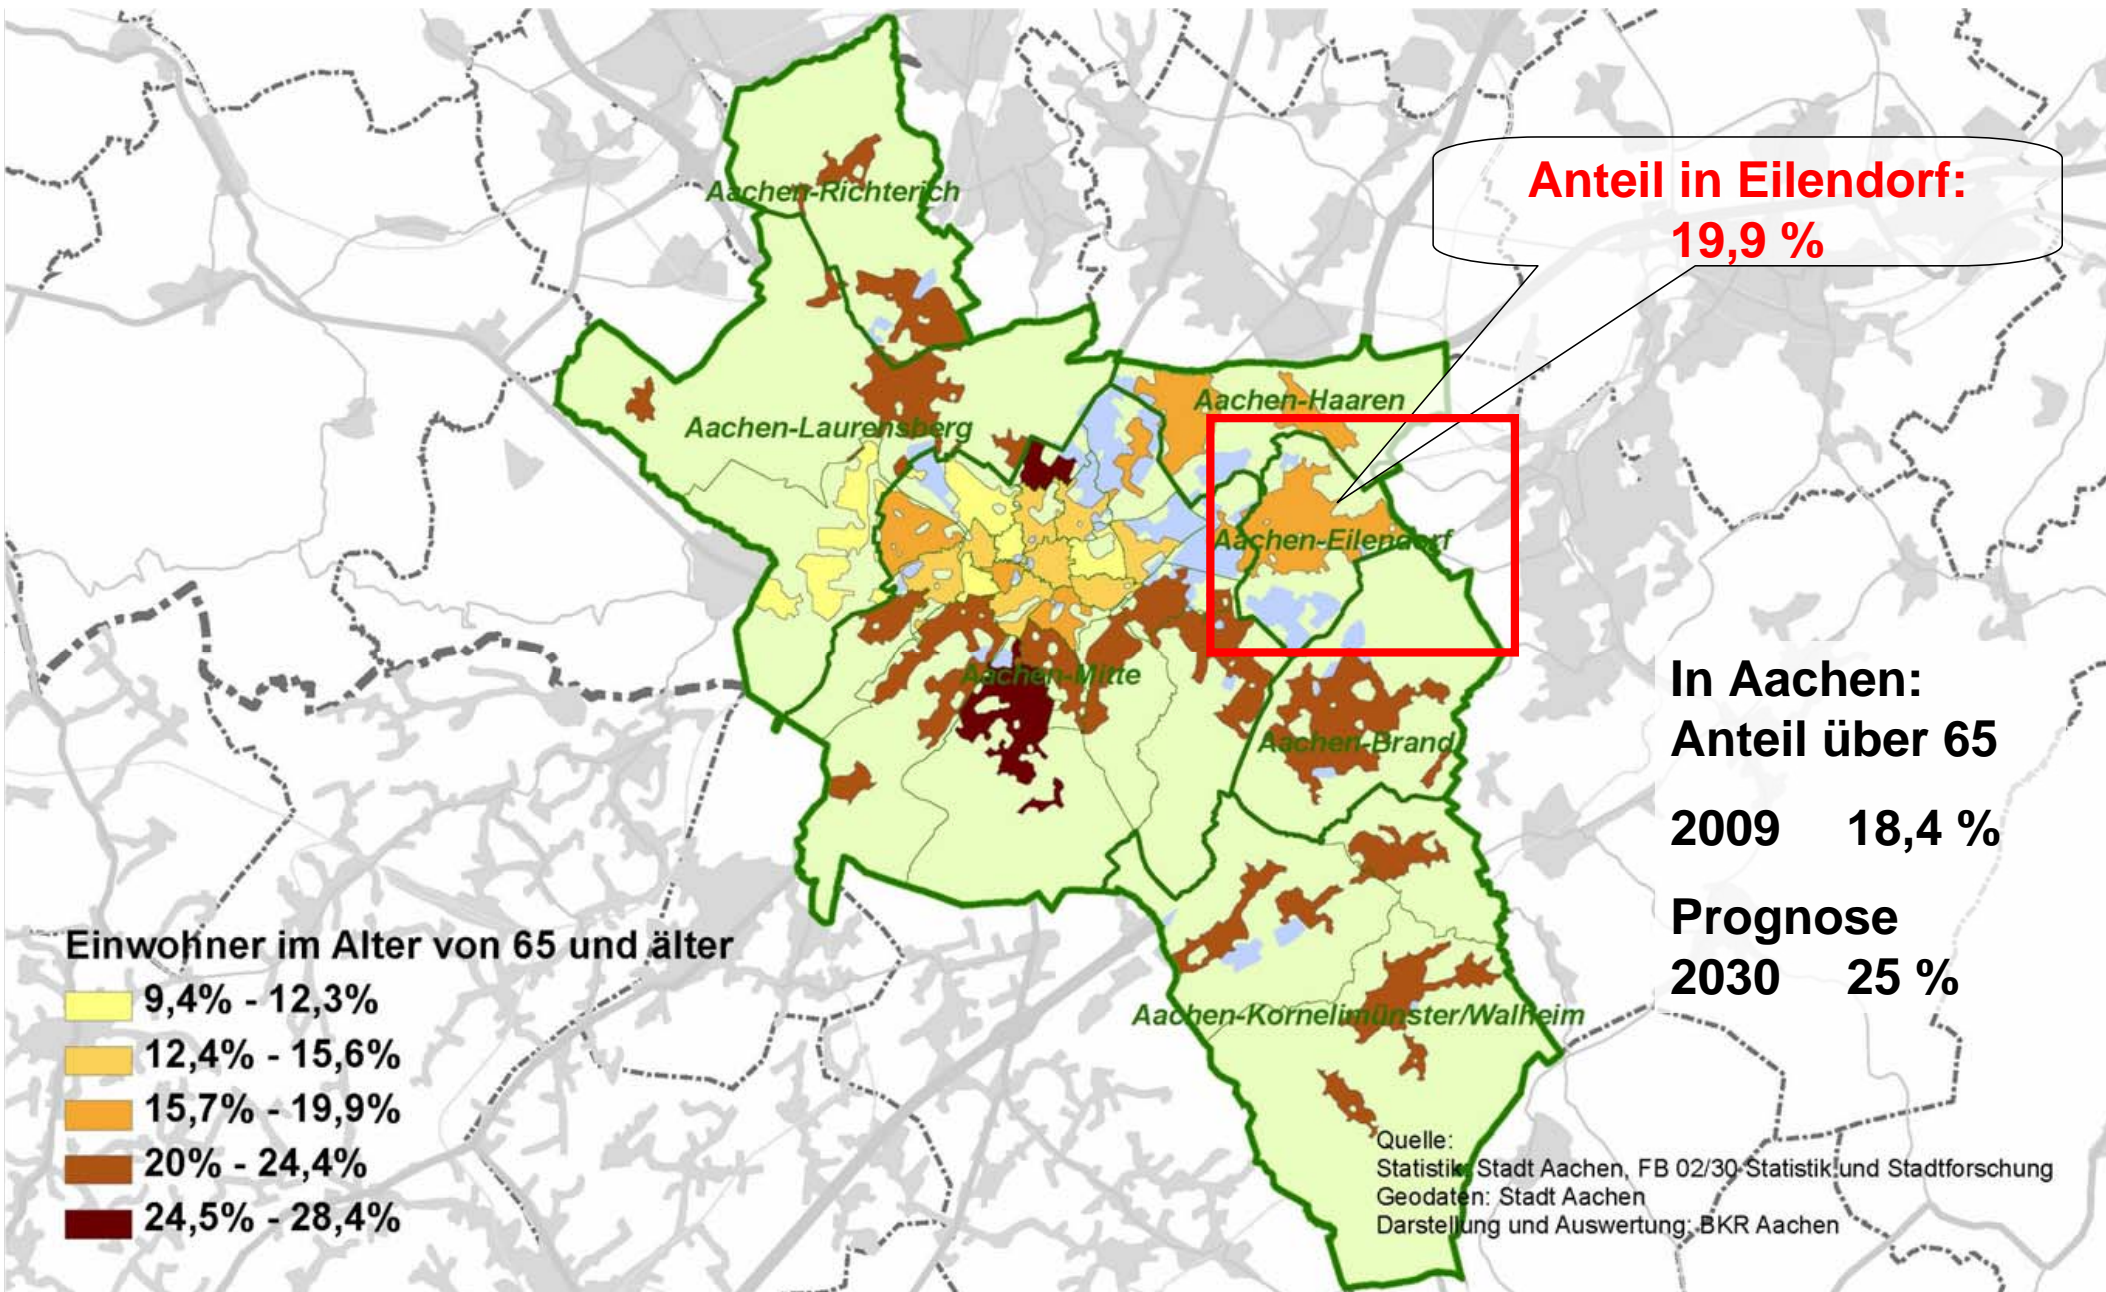

Was heißt das für Eilendorf ?

Ausgangspunkte: Leitplan-Entwurf

Entwurf 2006

Aufgabe des Stadtbezirks Eilendorf in der Stadt Aachen

Veränderungen insgesamt
in Eilendorf

Saldo der Geburten und Sterbefälle

Saldo der Zuzüge und Fortzüge

Gesamtsaldo

Datengrundlagen: Stadt Aachen, FB 02/30, Statistik und Stadtforschung

Durchschnittsalter in der Stadt Aachen: 40,8 Jahre

Altersstruktur 2010

im Stadtbezirk Eilendorf

Datengrundlagen: Stadt Aachen, FB 02/30, Statistik und Stadtforschung

Altersstruktur 2010

in Aachen

im Stadtbezirk Eilendorf

Datengrundlagen: Stadt Aachen, FB 02/30, Statistik und Stadtforschung

Einwohner im Alter von 65 Jahren und älter in Aachen

Ausschnitt Handlungsfeld Wohnen

Ausschnitt Handlungsfeld Lebensumfeld

Ausschnitt Handlungsfeld Wirtschaft

Ausschnitt Handlungsfeld Städtebau, Baukultur, historisches Erbe, Kultur

Ausschnitt Handlungsfeld Mobilität

Ausschnitt Handlungsfeld Freiraum