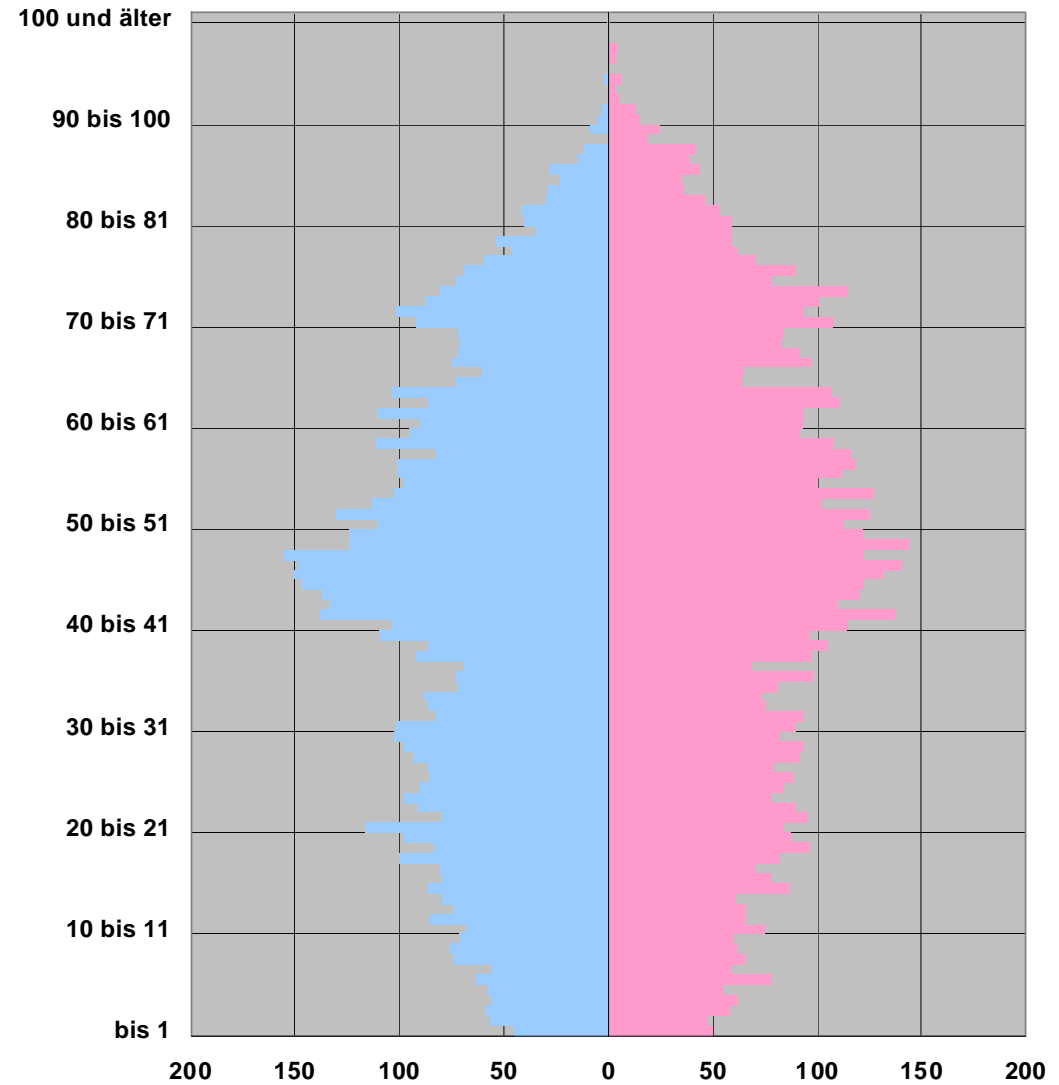

Was heißt das für Eilendorf ?

Ausgangspunkte: Leitplan-Entwurf

Entwurf 2006

Aufgabe des Stadtbezirks Eilendorf in der Stadt Aachen

Veränderungen insgesamt
in Eilendorf

Saldo der Geburten und Sterbefälle

Saldo der Zuzüge und Fortzüge

Gesamtsaldo

Datengrundlagen: Stadt Aachen, FB 02/30, Statistik und Stadtforschung

Durchschnittsalter in der Stadt Aachen: 40,8 Jahre

Altersstruktur 2010

im Stadtbezirk Eilendorf

Datengrundlagen: Stadt Aachen, FB 02/30, Statistik und Stadtforschung

Altersstruktur 2010

in Aachen

im Stadtbezirk Eilendorf

Datengrundlagen: Stadt Aachen, FB 02/30, Statistik und Stadtforschung

Einwohner im Alter von 65 Jahren und älter in Aachen

Ausschnitt Handlungsfeld Wohnen