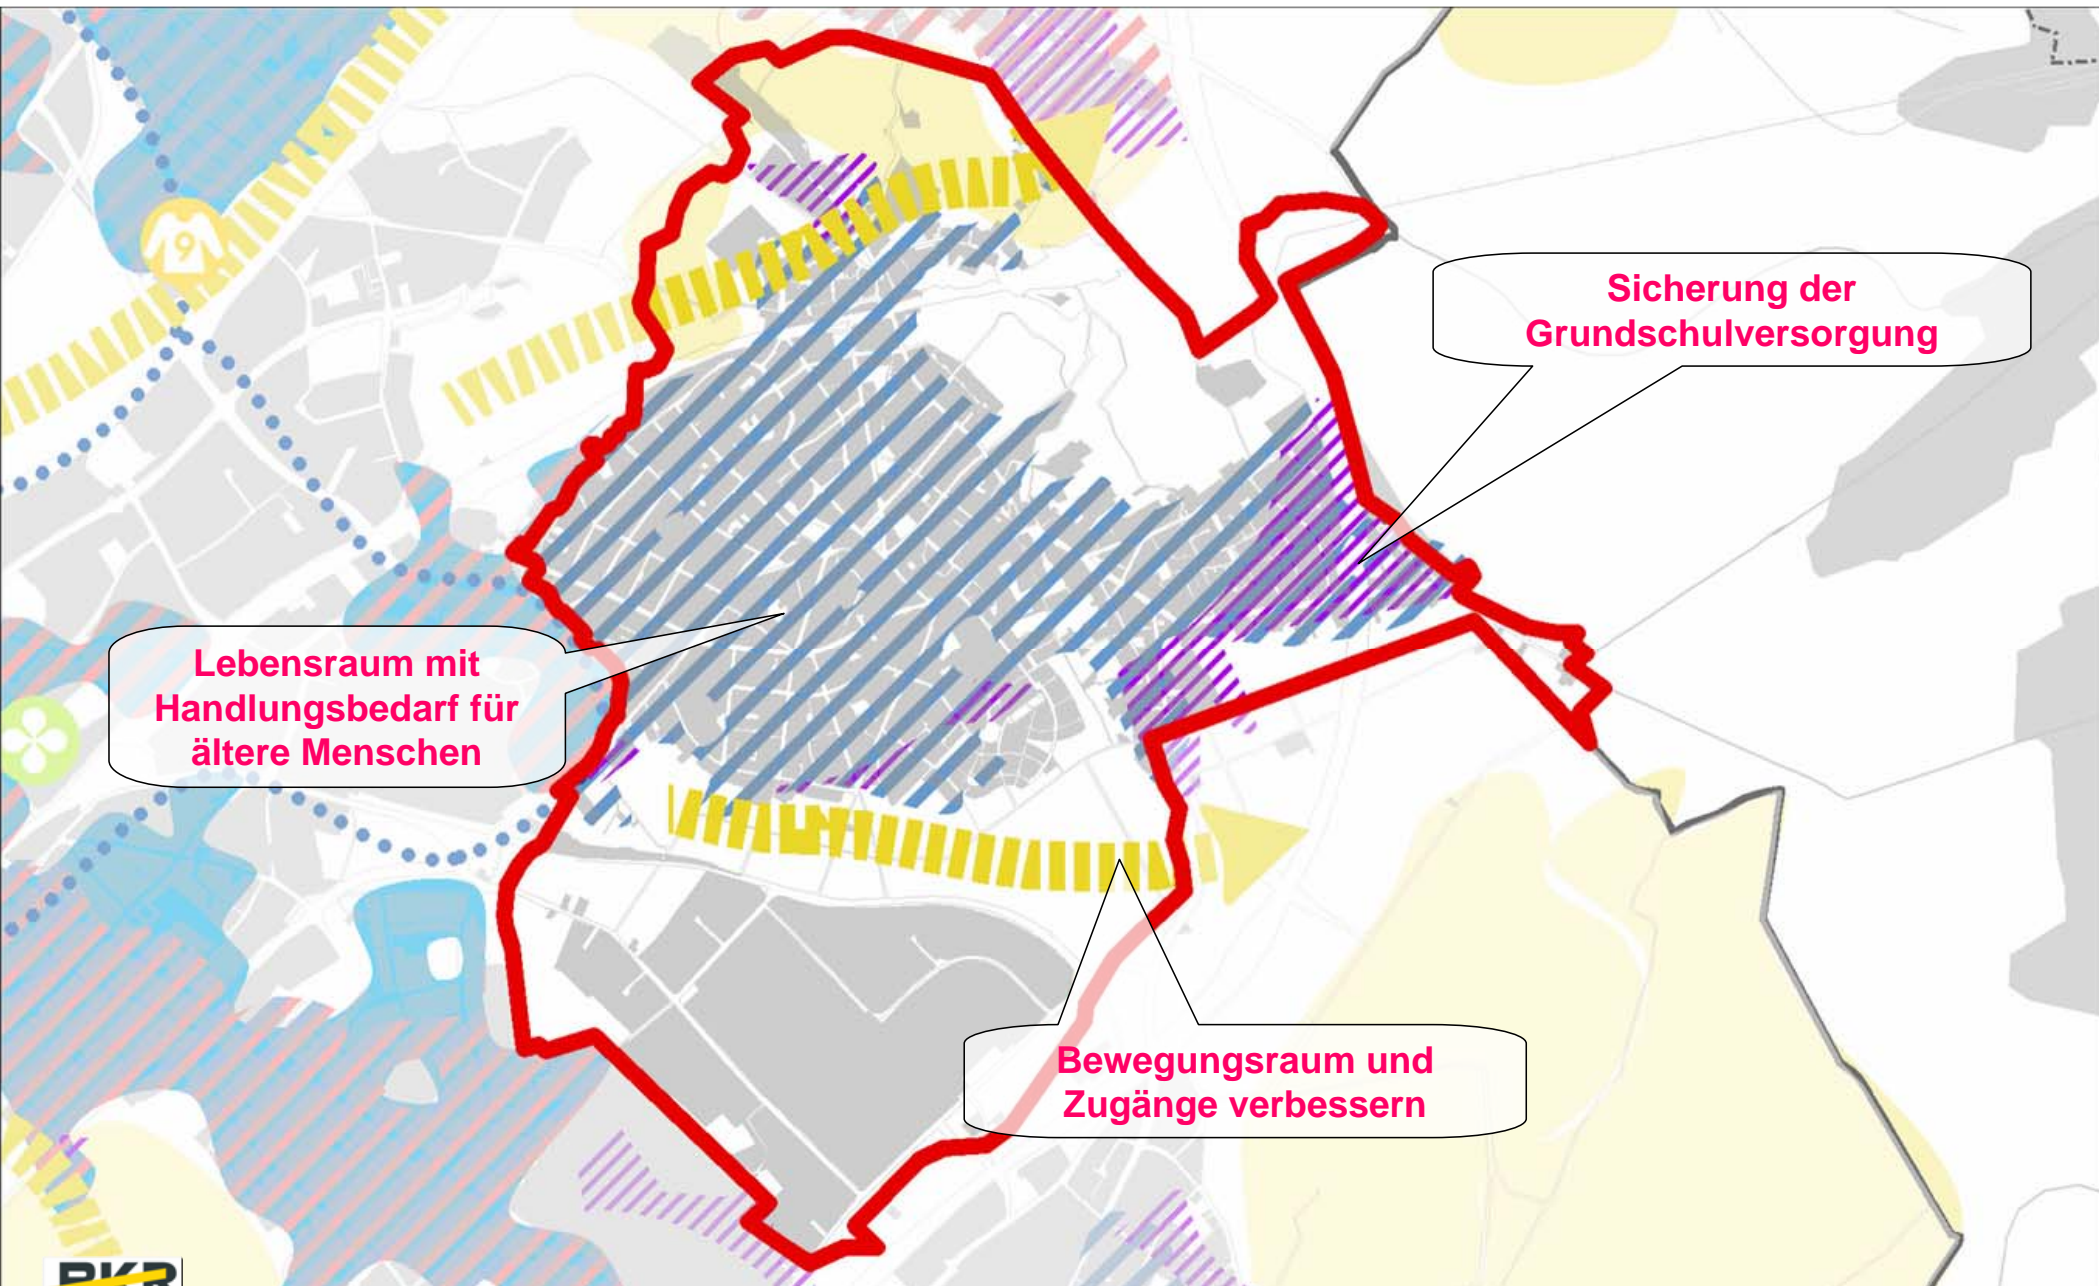

Was heißt das für Eilendorf ?

Ausgangspunkte: Leitplan-Entwurf

Entwurf 2006

Aufgabe des Stadtbezirks Eilendorf in der Stadt Aachen

Veränderungen insgesamt
in Eilendorf

Saldo der Geburten und Sterbefälle

Saldo der Zuzüge und Fortzüge

Altersstruktur 2010

in Aachen

im Stadtbezirk Eilendorf

Datengrundlagen: Stadt Aachen, FB 02/30, Statistik und Stadtforschung

Einwohner im Alter von 65 Jahren und älter in Aachen

Ausschnitt Handlungsfeld Wohnen

Ausschnitt Handlungsfeld Lebensumfeld

Ausschnitt Handlungsfeld Wirtschaft

Ausschnitt Handlungsfeld Städtebau, Baukultur, historisches Erbe, Kultur

Ausschnitt Handlungsfeld Mobilität

Ausschnitt Handlungsfeld Freiraum

Stadtteilspaziergang Eilendorf

An aerial photograph of Aachen, Germany, showing the city's dense urban landscape and surrounding green hills under a bright blue sky with scattered white clouds. A solid red vertical bar is positioned on the left side of the image.