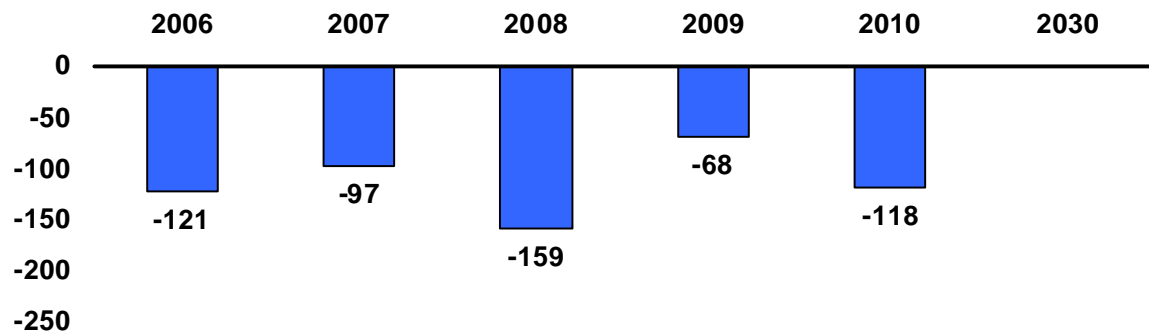

Was heißt das für Eilendorf ?

Ausgangspunkte: Leitplan-Entwurf

Entwurf 2006

Aufgabe des Stadtbezirks Eilendorf in der Stadt Aachen

Veränderungen insgesamt
in Eilendorf

Saldo der Geburten und Sterbefälle

Saldo der Zuzüge und Fortzüge

Gesamtsaldo

Datengrundlagen: Stadt Aachen, FB 02/30, Statistik und Stadtforschung

Durchschnittsalter in der Stadt Aachen: 40,8 Jahre

Altersstruktur 2010

im Stadtbezirk Eilendorf

Datengrundlagen: Stadt Aachen, FB 02/30, Statistik und Stadtforschung

Altersstruktur 2010

in Aachen

im Stadtbezirk Eilendorf

Datengrundlagen: Stadt Aachen, FB 02/30, Statistik und Stadtforschung

Einwohner im Alter von 65 Jahren und älter in Aachen

Ausschnitt Handlungsfeld Wohnen