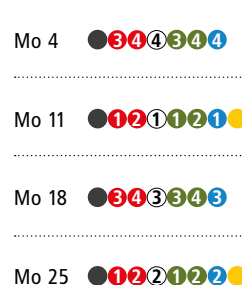

Haaren/Horbach/Richterich/Verlautenheide/Soers

Januar

Februar

März

April

Mai

Juni

Juli

August

September

Oktober

November

Dezember