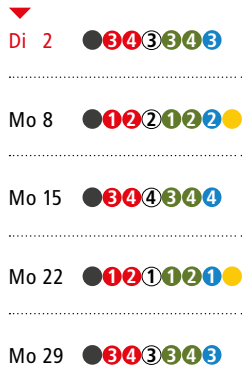

Haaren/Horbach/Richterich/Verlautenheide/Soers

Januar