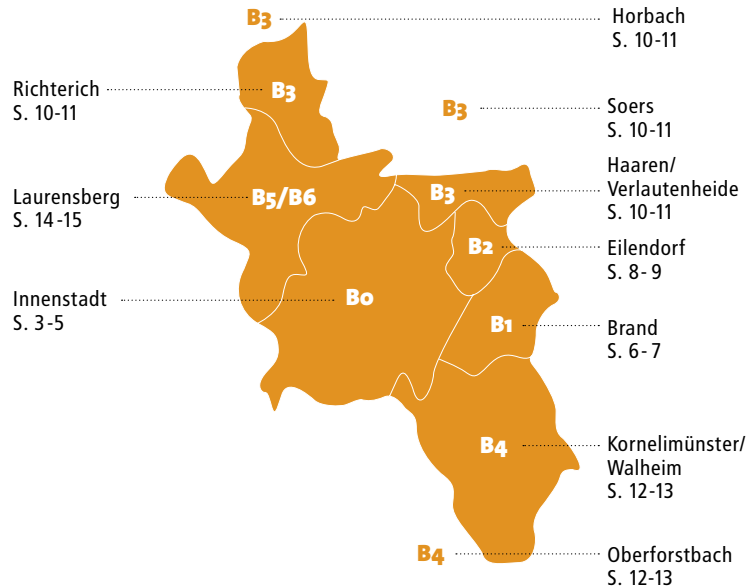

Abfuhrtermine für Ihren Abfall 2018

Wie finde ich meinen Abfuhrtermin?

Suchen Sie in der alphabetisch geführten Straßenliste (Seite 16-26) Ihre Adresse. Neben dem Straßennamen finden Sie den Entsorgungstag (Mo-Fr), den Abfuhrbezirk (B0-B6) und jeweils eine Zahl (1,2,3 oder 4). Je nach Bezirk wählen Sie den Abfuhrkalender Innenstadt (B0, Seite 3-5) oder die Abfuhrkalender Außenbezirke (B1-B6, Seite 6-15). Die Nummer 1, 2, 3 oder 4 hinter dem Straßennamen finden Sie im Abfuhrkalender auf bestimmten Tagen wieder. Das sind die Tage, an denen der jeweilige Behälter geleert werden wird. Bei Fragen stehen wir Ihnen unter der Rufnummer 0241 432-18666 montags bis freitags von 7 bis 18 Uhr zur Verfügung.

Ausführliche Informationen zur Abfallentsorgung finden Sie auf den Internetseiten des Aachener Stadtbetriebes: www.aachener-stadtbetrieb.de.

Sie können sich Ihren persönlichen Abfallkalender zusammenstellen. Auf der Homepage www.aachener-stadtbetrieb.de geben Sie im Bereich Abfallkalender Ihre Adresse und die gewünschten Leistungen an. Das fertige Dokument können Sie sich bequem ausdrucken.

Wann wird bei Ihnen der Abfall abgeholt?
Hier können Sie Ihren Entsorgungstag eintragen:

Mein Abfall wird immer am ..... abgeholt.

Inhaltsverzeichnis

Abfallkalender Innenstadt und Außenbezirke	S. 3-15
Straßenverzeichnis	S. 16-26
Feiertagsbedingte Verschiebungen	S. 27
Sonderabfallkalender 2018	S. 28
Gelbe Säcke, Abfallsäcke und Sperrgut	S. 29
Recyclinghöfe	S. 30
Elektro(nik)-Altgeräte und Glascontainer	S. 31
Grünschnittsammlung	S. 32
Weihnachtsbaumsammlung	S. 33
Baum- und Strauchschnittabfuhr	S. 33
Besonderheiten im Winter	S. 34
Abfallwirtschaft kompakt	S. 35