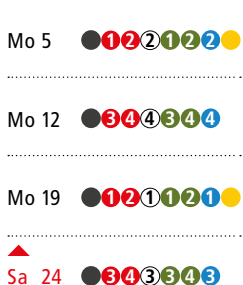

Haaren/Horbach/Richterich/Verlautenheide/Soers

Januar

Februar

März

April

Mai

Juni

Juli

August

September

Oktober

November

Dezember