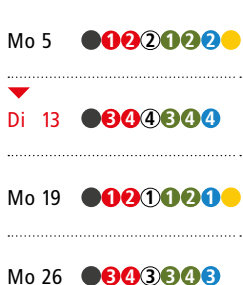

Haaren/Horbach/Richterich/Verlautenheide/Soers

Januar

Februar

März

April

Mai

Juni

Juli

August

September

Oktober

November

Dezember