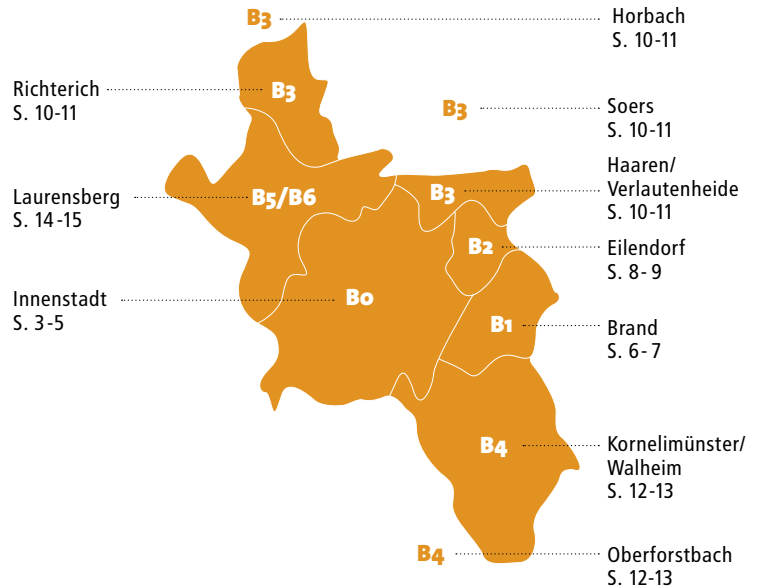

Abfuhrtermine für Ihren Abfall 2018

Wie finde ich meinen Abfuhrtermin?

Suchen Sie in der alphabetisch geführten Straßenliste (Seite 16-26) Ihre Adresse. Neben dem Straßennamen finden Sie den Entsorgungstag (Mo-Fr), den Abfuhrbezirk (B0-B6) und jeweils eine Zahl (1,2,3 oder 4). Je nach Bezirk wählen Sie den Abfuhrkalender Innenstadt (B0, Seite 3-5) oder die Abfuhrkalender Außenbezirke (B1-B6, Seite 6-15). Die Nummer 1, 2, 3 oder 4 hinter dem Straßennamen finden Sie im Abfuhrkalender auf bestimmten Tagen wieder. Das sind die Tage, an denen der jeweilige Behälter geleert werden wird. Bei Fragen stehen wir Ihnen unter der Rufnummer 0241 432-18666 montags bis freitags von 7 bis 18 Uhr zur Verfügung.

Ausführliche Informationen zur Abfallentsorgung finden Sie auf den Internetseiten des Aachener Stadtbetriebes: www.aachener-stadtbetrieb.de.

Sie können sich Ihren persönlichen Abfallkalender zusammenstellen. Auf der Homepage www.aachener-stadtbetrieb.de geben Sie im Bereich Abfallkalender Ihre Adresse und die gewünschten Leistungen an. Das fertige Dokument können Sie sich bequem ausdrucken.

Wann wird bei Ihnen der Abfall abgeholt?
Hier können Sie Ihren Entsorgungstag eintragen:

Mein Abfall wird immer am ..... abgeholt.

Inhaltsverzeichnis

Abfallkalender Innenstadt und Außenbezirke	S. 3-15
Straßenverzeichnis	S. 16-26
Feiertagsbedingte Verschiebungen	S. 27
Sonderabfallkalender 2018	S. 28
Gelbe Säcke, Abfallsäcke und Sperrgut	S. 29
Recyclinghöfe	S. 30
Elektro(nik)-Altgeräte und Glascontainer	S. 31
Grünschnittsammlung	S. 32
Weihnachtsbaumsammlung	S. 33
Baum- und Strauchschnittabfuhr	S. 33
Besonderheiten im Winter	S. 34
Abfallwirtschaft kompakt	S. 35