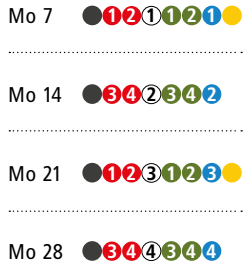

B3 Haaren/Horbach/Verlautenheide/Soers

Januar

Februar

März

April

Mai

Juni

Juli

August

September

Oktober

November

Dezember