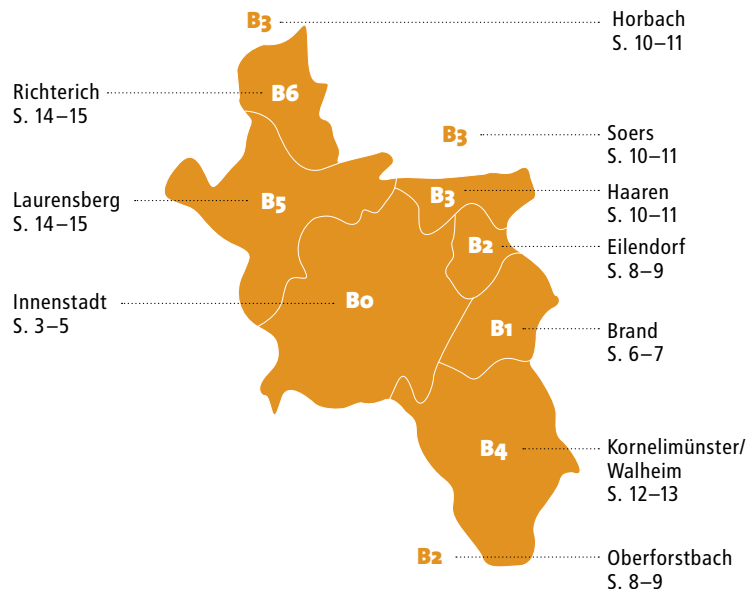

Abfuhrtermine für Ihren Abfall 2017

Um Ihre Abfuhrtermine richtig zu ermitteln, beachten Sie bitte Folgendes:

Suchen Sie in der alphabetisch geführten Straßenliste (Seite 16–26) Ihre Adresse. Vor dem Straßennamen finden Sie den Abfuhrbezirk (B0–B6), neben dem Straßennamen steht jeweils eine Zahl (1, 2, 3 oder 4). Je nach Bezirk wählen Sie den Abfuhrkalender Innenstadt (B0, Seite 3–5) oder die Abfuhrkalender Außenbezirke (B1–B6, Seite 6–15). Die Nummer 1, 2, 3 oder 4 hinter dem Straßennamen finden Sie im Abfuhrkalender auf bestimmten Tagen wieder. Das sind die Tage, an denen der jeweilige Behälter geleert werden wird. Bei Fragen stehen wir Ihnen unter der Rufnummer 0241 432-18 666 montags bis freitags von 7 bis 18 Uhr zur Verfügung.

Ausführliche Informationen zur Abfallentsorgung finden Sie auf den Internetseiten des Aachener Stadtbetriebes unter www.aachener-stadtbetrieb.de.

Sie können sich Ihren persönlichen Abfallkalender zusammenstellen. Auf der Homepage www.aachener-stadtbetrieb.de geben Sie im Bereich Abfallkalender Ihre Adresse und die gewünschten Leistungen an. Das fertige Dokument können Sie sich bequem ausdrucken.

Wann wird bei Ihnen der Abfall abgeholt?
Hier können Sie Ihren Entsorgungstag eintragen:

Mein Abfall wird immer am ..... abgeholt.

Inhaltsverzeichnis

Abfallkalender Innenstadt und Außenbezirke	S. 3–15
Straßenverzeichnis	S. 16–26
Feiertagsbedingte Verschiebungen	S. 27
Sonderabfallkalender 2017	S. 28
Gelbe Säcke, Abfallsäcke und Sperrgut	S. 29
Recyclinghöfe	S. 30
Elektro(nik), Altgeräte und Glascontainer	S. 31
Grünschnittsammlung	S. 32
Weihnachtsbaumsammlung, Baum- und Strauchschnittabfuhr	S. 33
Besonderheiten im Winter	S. 34
Der Malwettbewerb zum Abfallkalender	S. 35