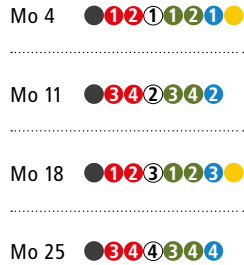

Juni

Juli

August

September

Oktober

November

Dezember

gemalt von Pinar Sepetci, 6 Jahre

- Grauer Deckel wöchentlich
- ① ② ③ ④ Roter Deckel 14-täglich
- ① ② ③ ④ Weißer Deckel 4-wöchentlich
- Biotonne 14-täglich
- ① ② ③ ④ Blaue Tonne 4-wöchentlich
- Gelber Sack 14-täglich
- ◀ ▶ Feiertagsbedingte Verschiebungen