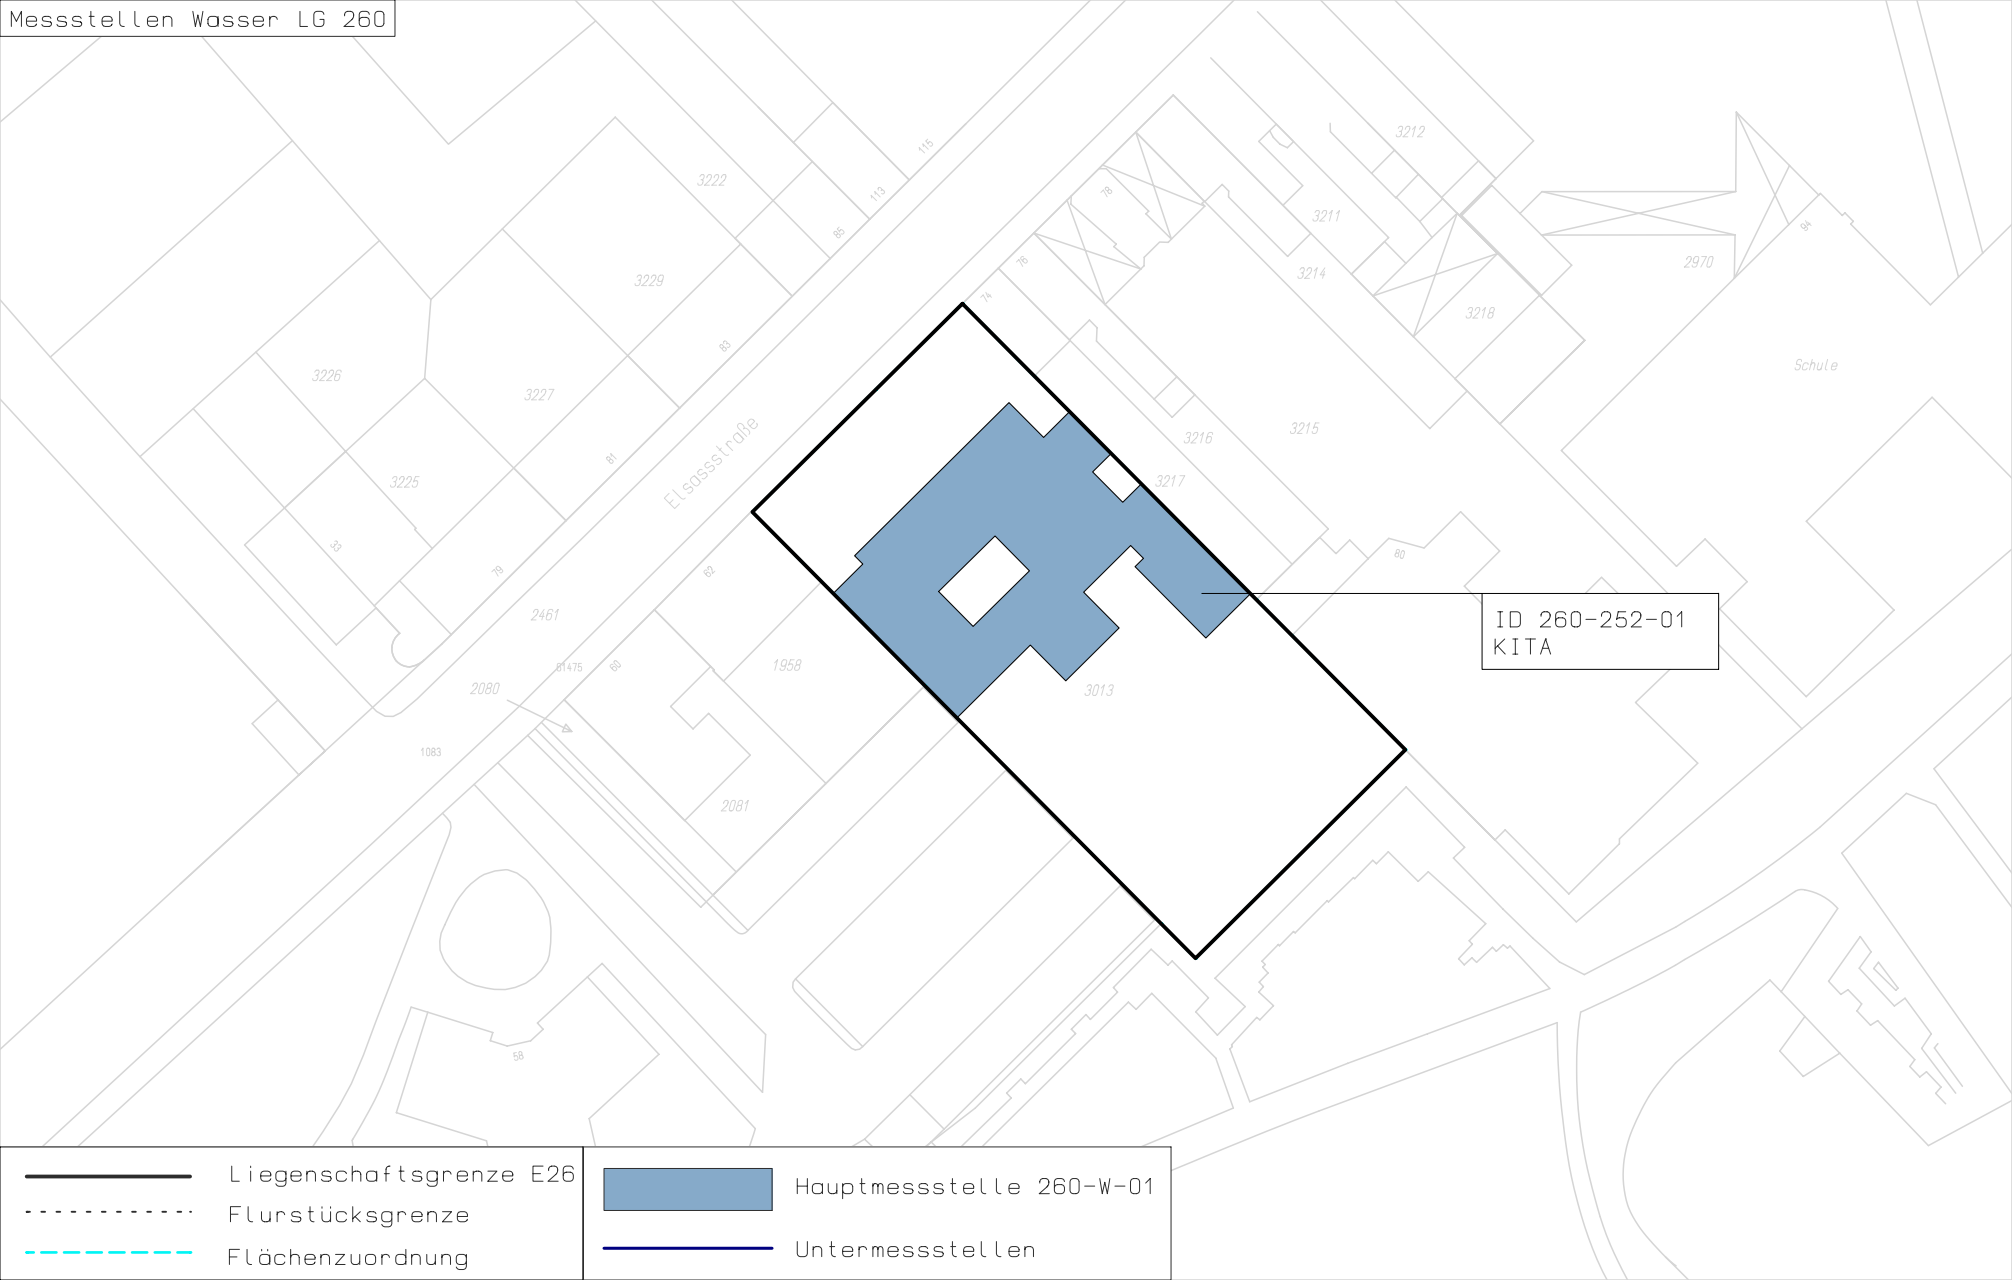

Elsassstraße

Schule

BA 01

ID 260-252-01
KITA

- Liegenschaftsgrenze E26
- - - - - Flurstücksgrenze
- - - - - Flächenzuordnung

ID 260-252-01
KITA

	Liegenschaftsgrenze E26		Hauptmessstelle 260-E-01
	Flurstücksgrenze		Untermessstellen
	Flächenzuordnung		

ID 260-252-01
KITA

	Liegenschaftsgrenze E26		Hauptmessstelle 260-W-01
	Flurstücksgrenze		Untermessstellen
	Flächenzuordnung		