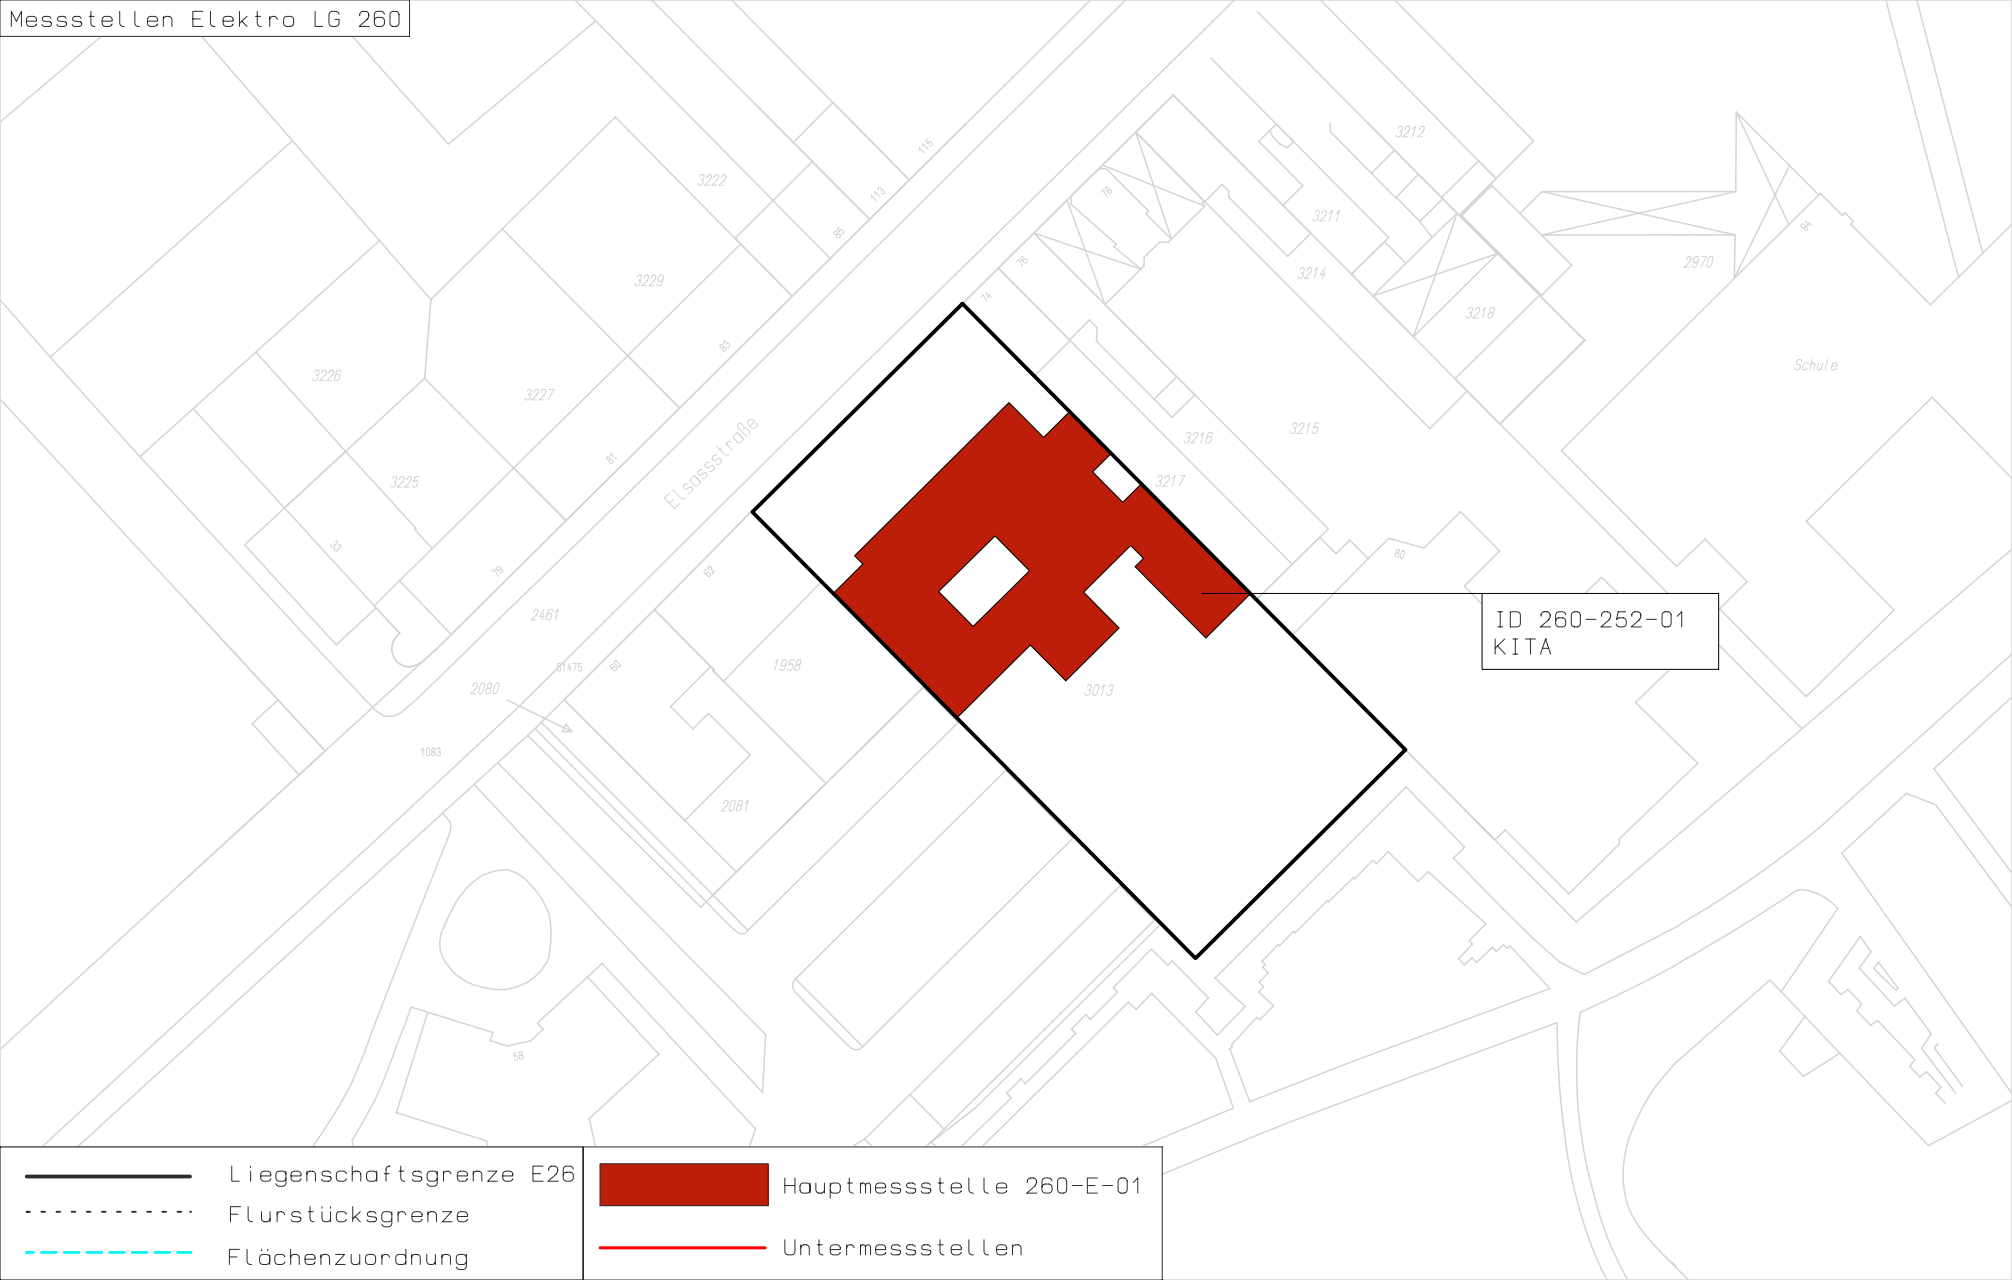

Elsassstraße

Schule

BA 01

ID 260-252-01
KITA

- Liegenschaftsgrenze E26
- - - - - Flurstücksgrenze
- - - - - Flächenzuordnung

ID 260-252-01
KITA

	Liegenschaftsgrenze E26		Hauptmessstelle 260-E-01
	Flurstücksgrenze		Untermessstellen
	Flächenzuordnung		

ID 260-252-01
KITA

	Liegenschaftsgrenze E26		Hauptmessstelle 260-W-01
	Flurstücksgrenze		Untermessstellen
	Flächenzuordnung		