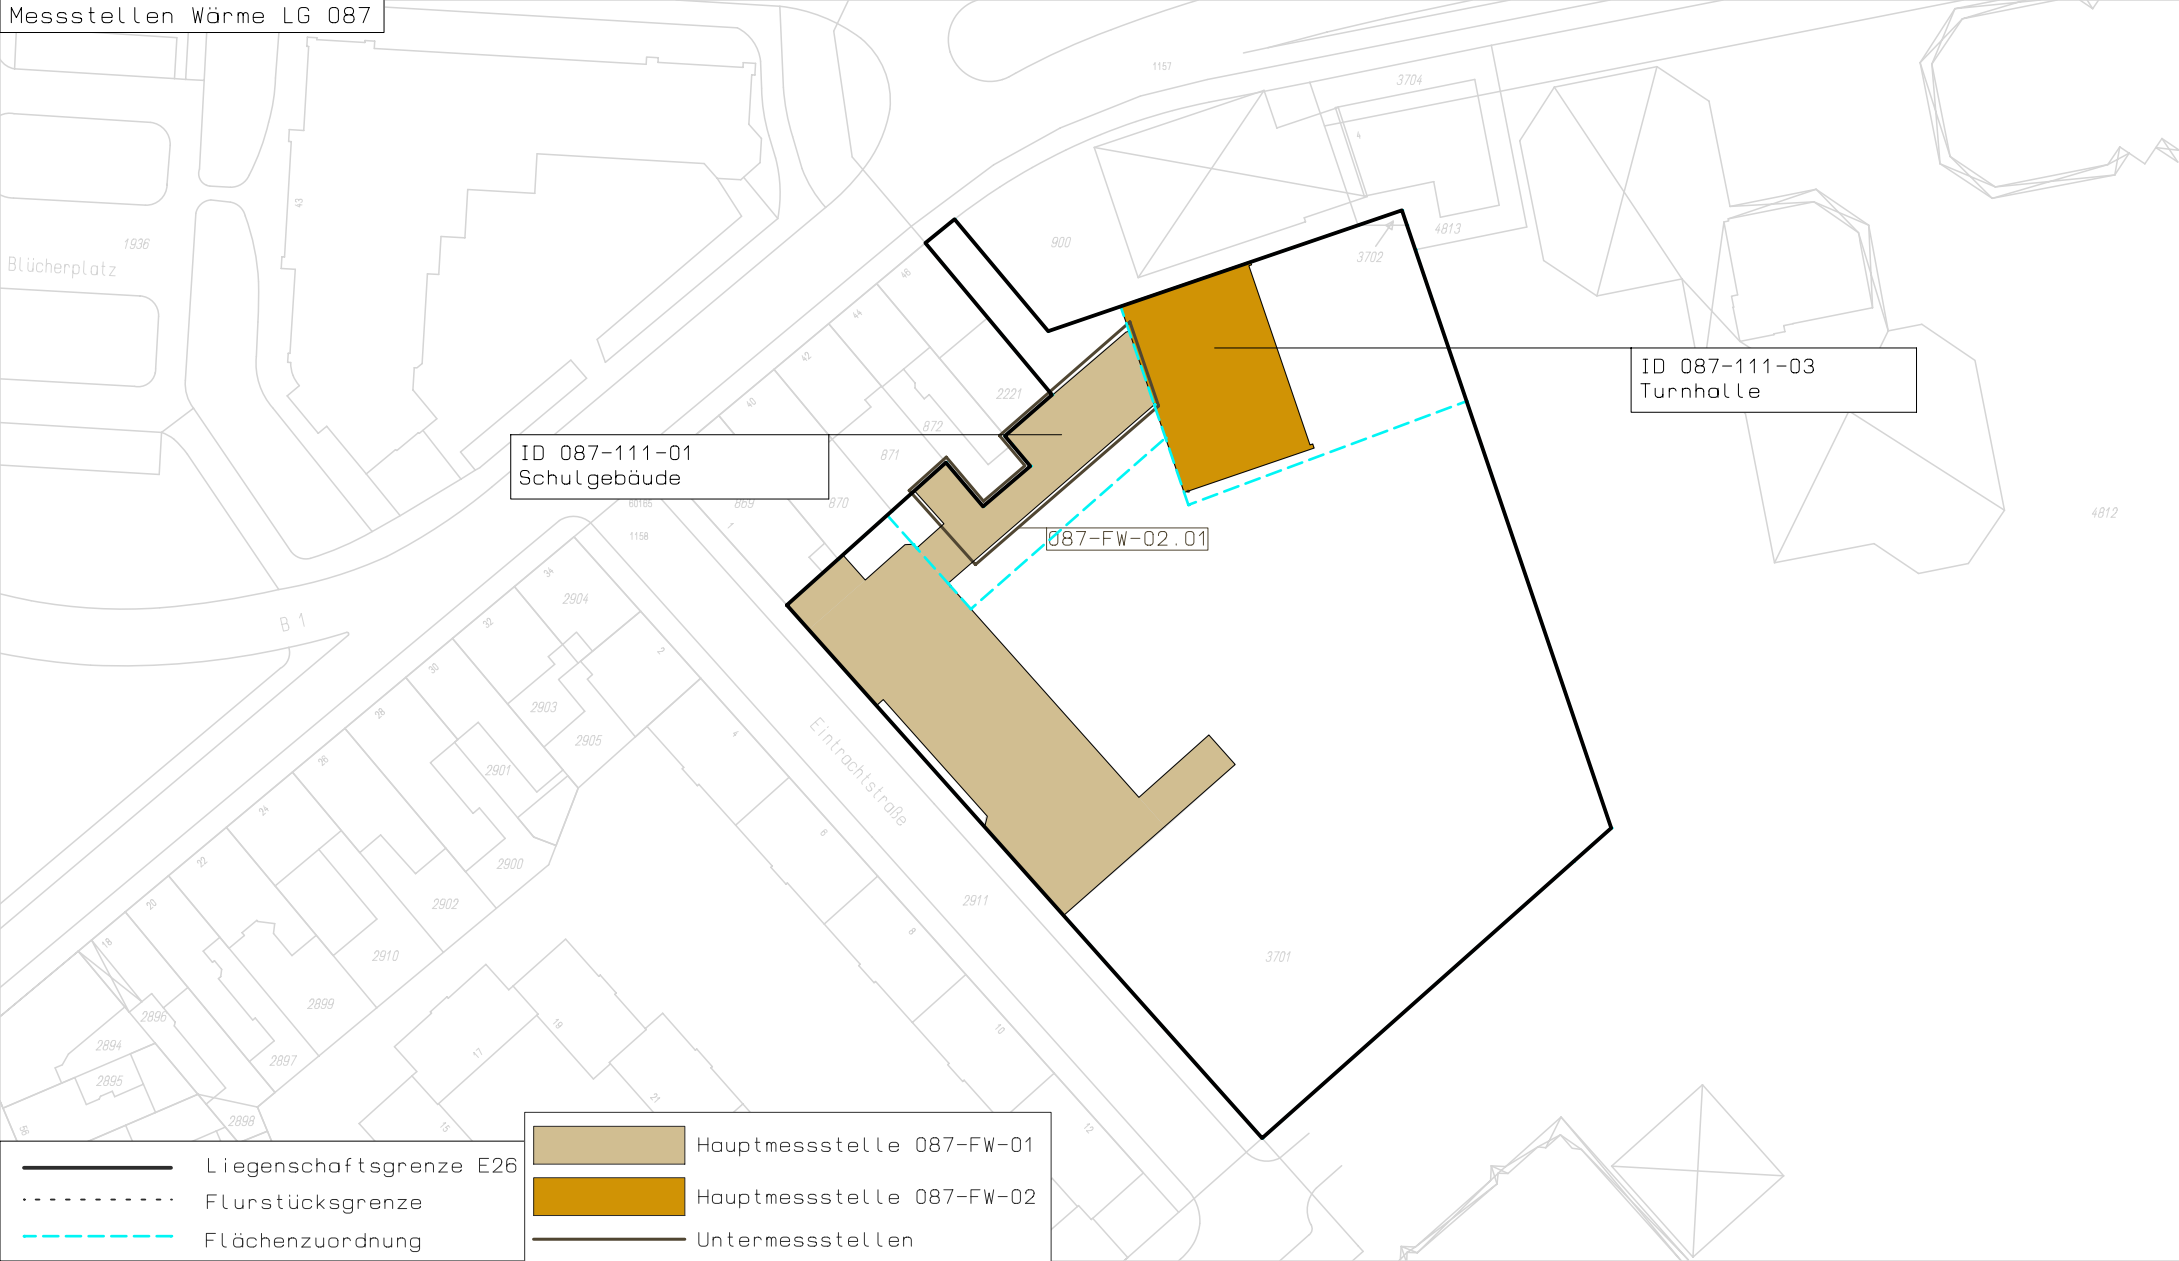

— Liegenschaftsgrenze E26
- - - Flurstücksgrenze
- - - Flächenzuordnung

ID 087-111-01
Schulgebäude

ID 087-111-03
Turnhalle

087-E-01.01

	Liegenschaftsgrenze E26		Hauptmessstelle 087-E-01
	Flurstücksgrenze		Untermessstelle
	Flächenzuordnung		

ID 087-111-01
Schulgebäude

ID 087-111-03
Turnhalle

087-FW-02.01

	Liegenschaftsgrenze E26		Hauptmessstelle 087-FW-01
	Flurstücksgrenze		Hauptmessstelle 087-FW-02
	Flächenzuordnung		Untermessstellen

ID 087-111-01
Schulgebäude

ID 087-111-03
Turnhalle

087-W-01.02
087-W-01.01

	Liegenschaftsgrenze E26		Hauptmessstelle 087-W-01
	Flurstücksgrenze		Untermessstellen
	Flächenzuordnung		