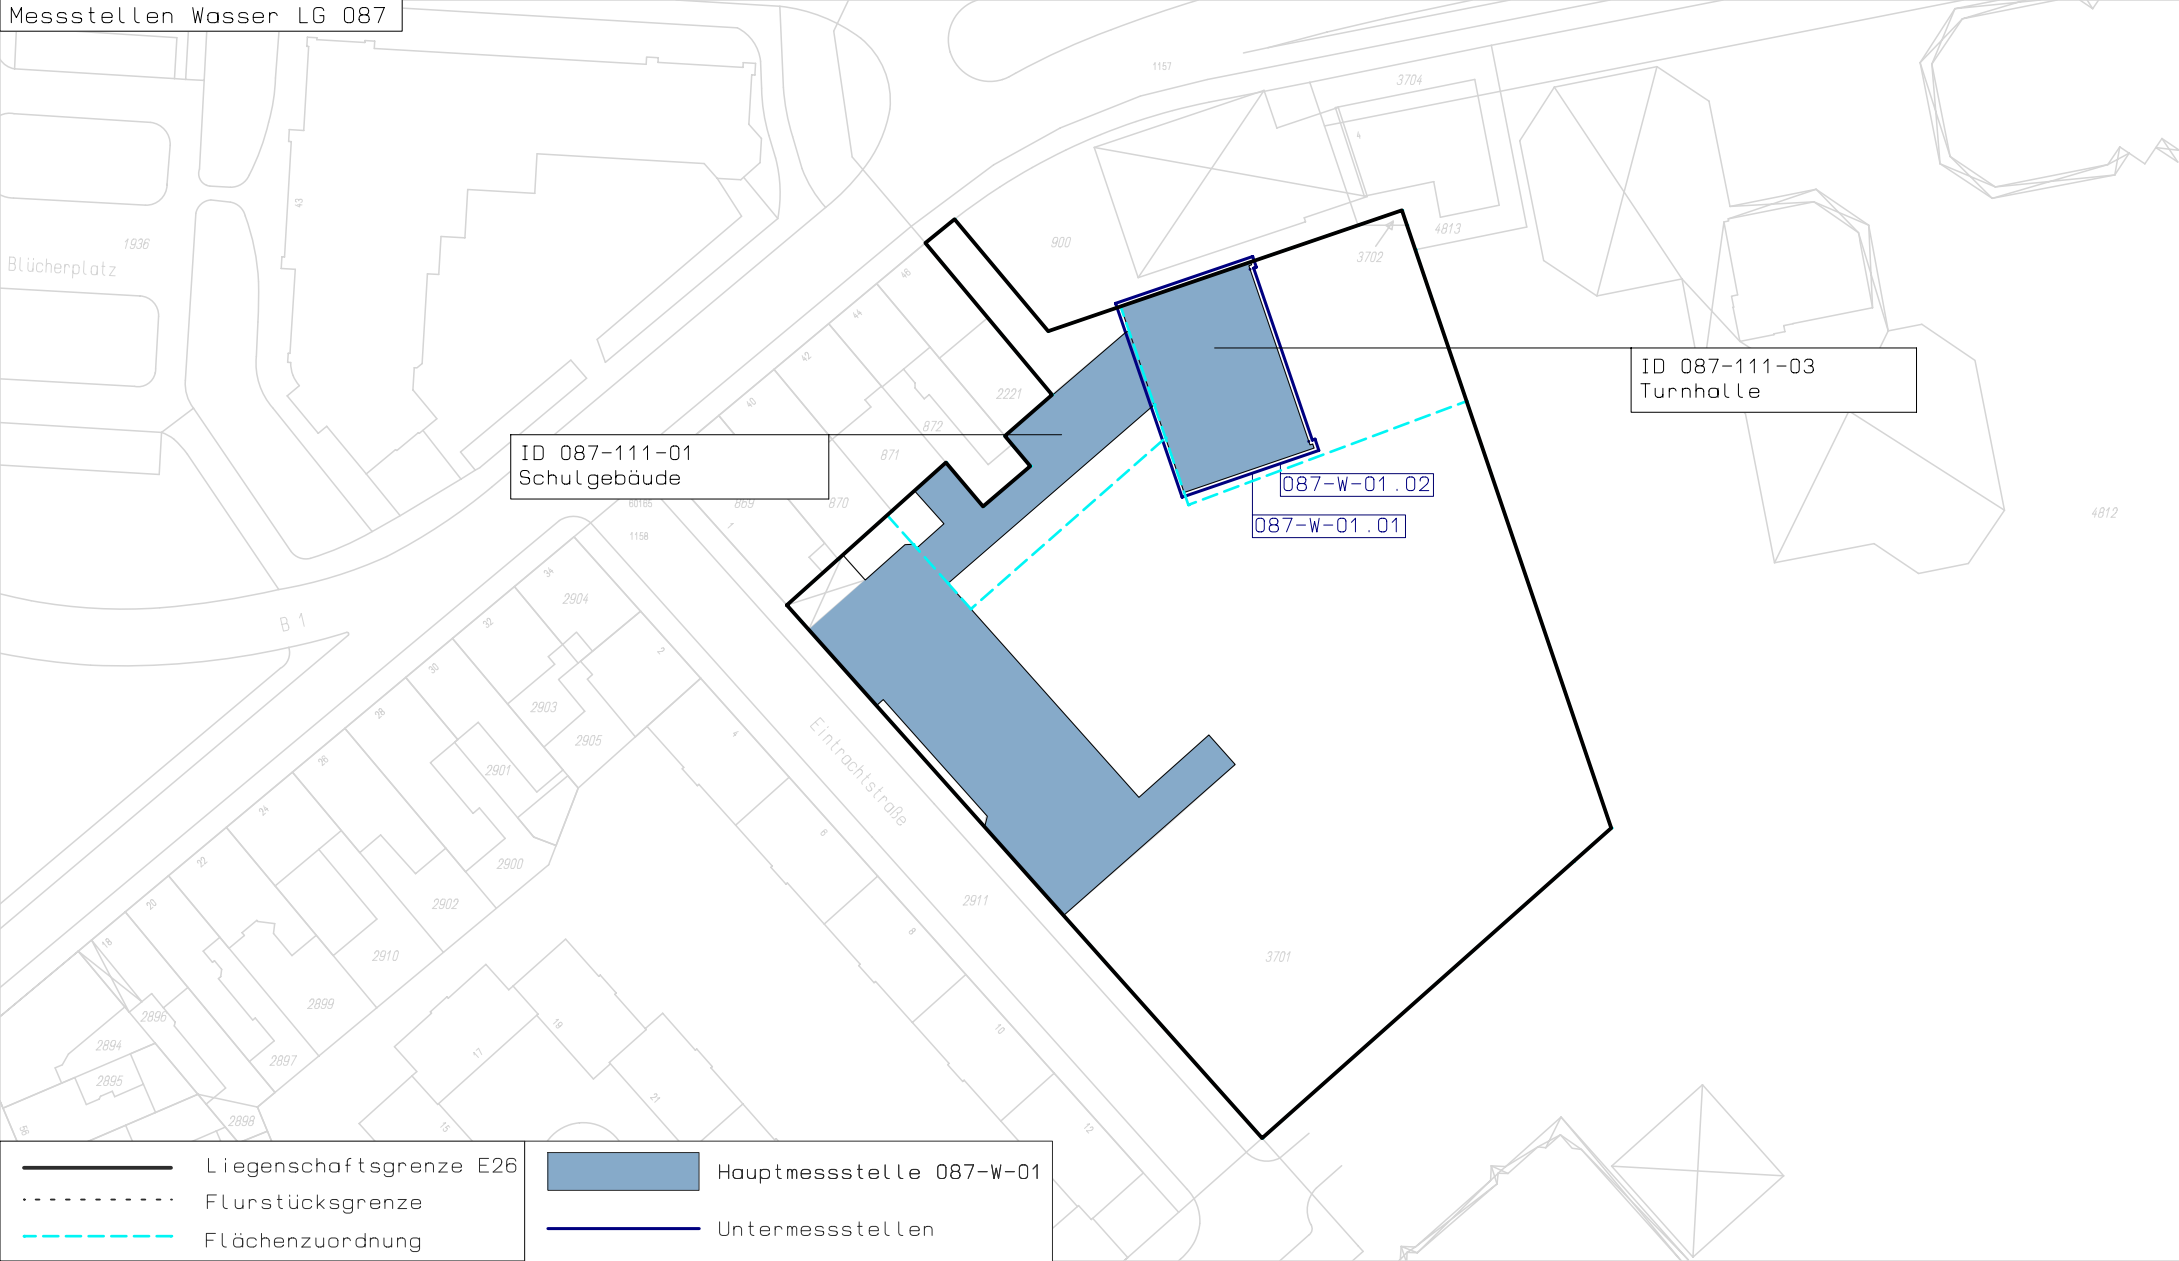

— Liegenschaftsgrenze E26
- - - Flurstücksgrenze
- - - Flächenzuordnung

ID 087-111-01
Schulgebäude

ID 087-111-03
Turnhalle

087-E-01.01

	Liegenschaftsgrenze E26		Hauptmessstelle 087-E-01
	Flurstücksgrenze		Untermessstelle
	Flächenzuordnung		

ID 087-111-01
Schulgebäude

ID 087-111-03
Turnhalle

087-FW-02.01

	Liegenschaftsgrenze E26		Hauptmessstelle 087-FW-01
	Flurstücksgrenze		Hauptmessstelle 087-FW-02
	Flächenzuordnung		Untermessstellen

ID 087-111-01
Schulgebäude

ID 087-111-03
Turnhalle

087-W-01.02
087-W-01.01

	Liegenschaftsgrenze E26		Hauptmessstelle 087-W-01
	Flurstücksgrenze		Untermessstellen
	Flächenzuordnung		