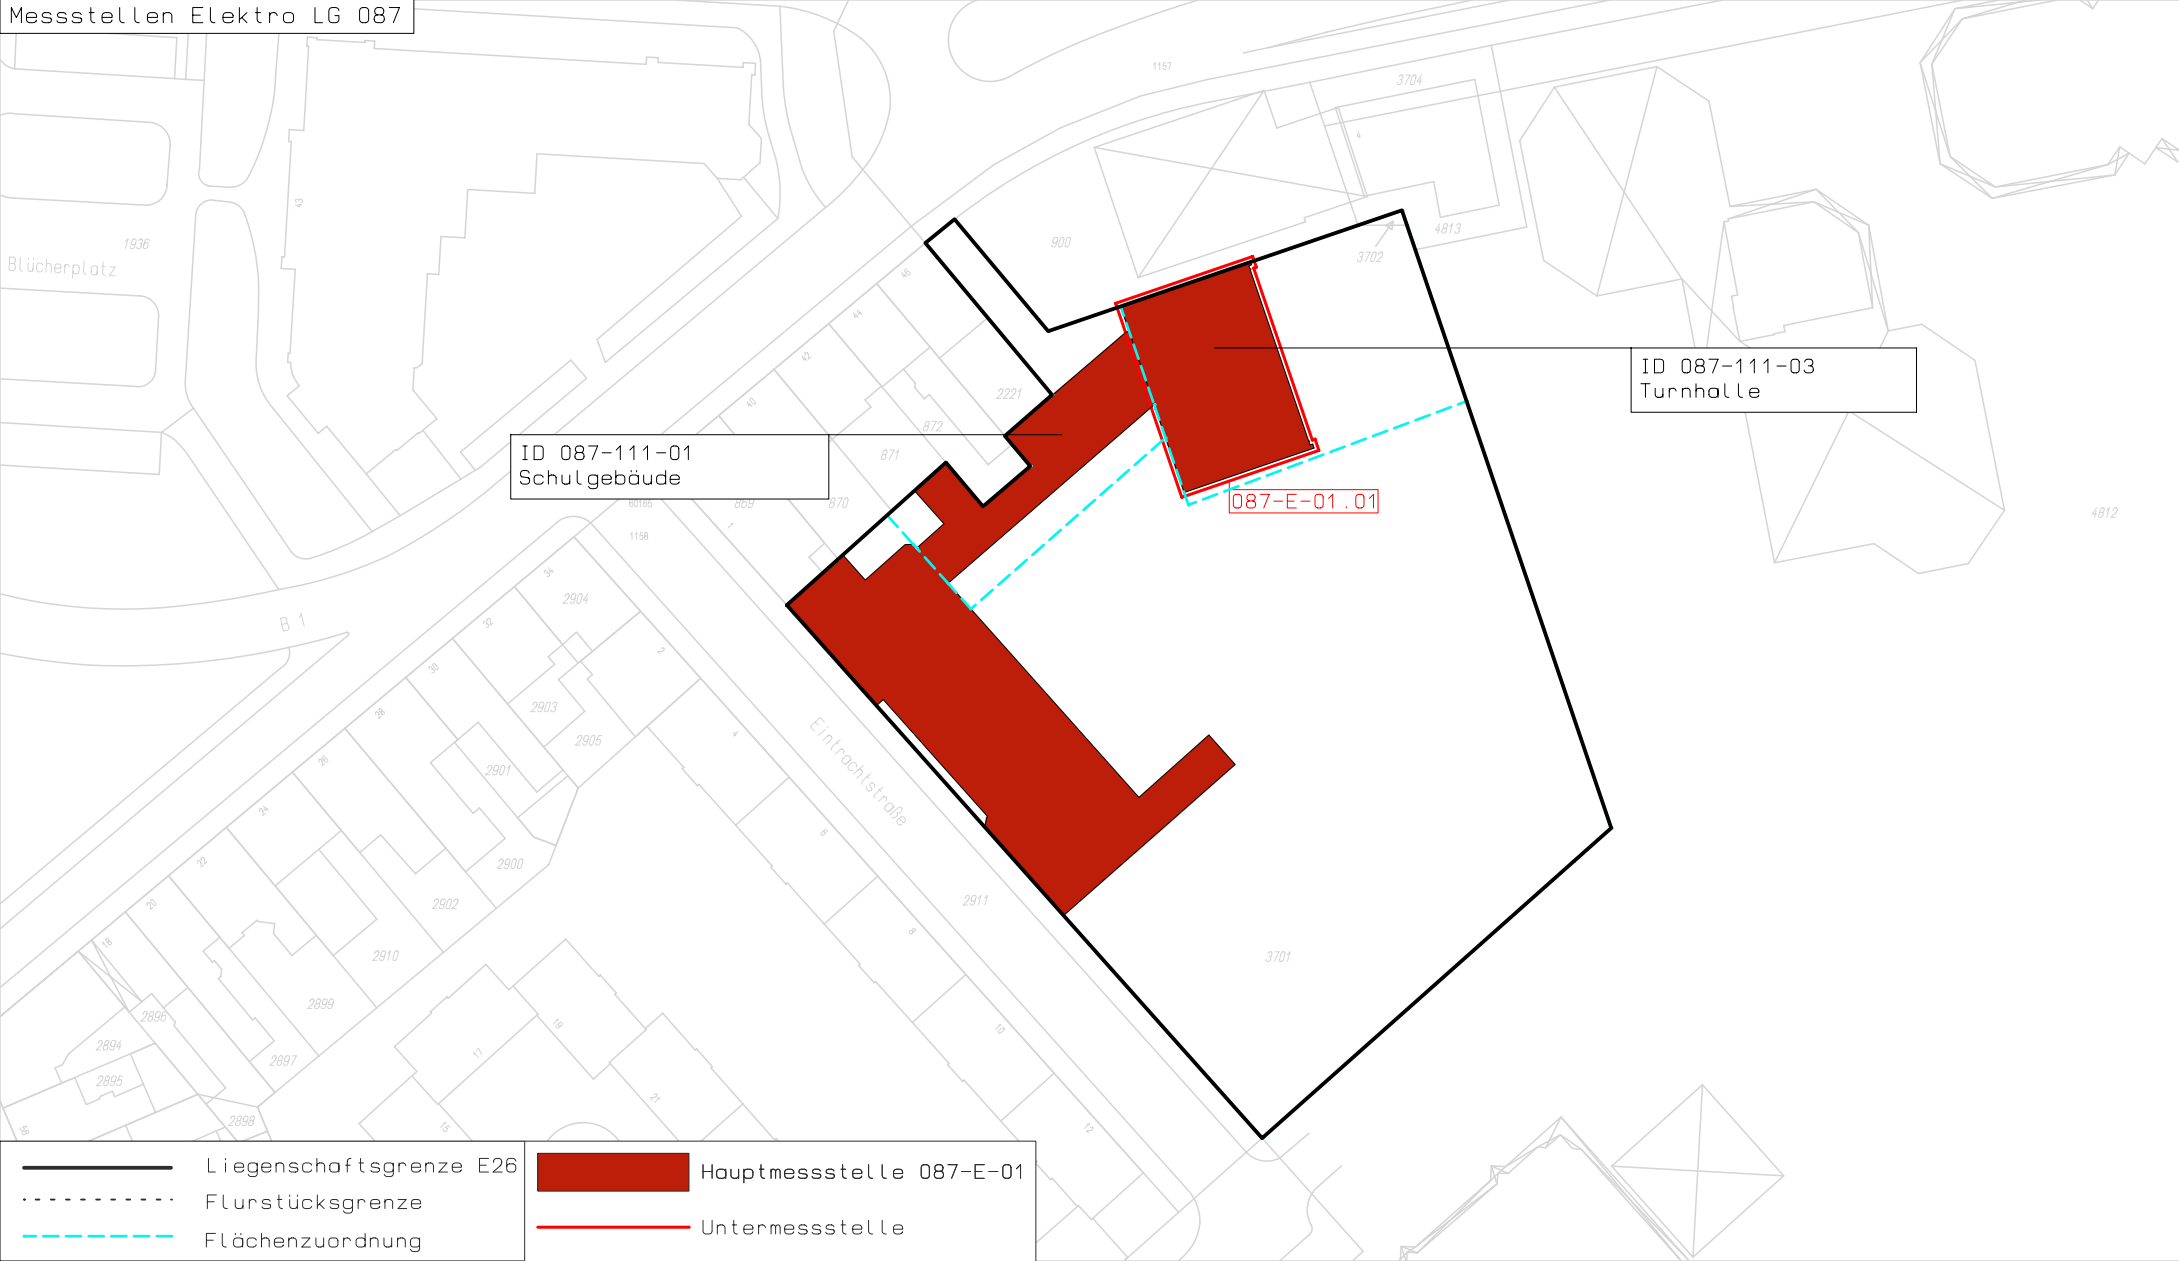

— Liegenschaftsgrenze E26
- - - Flurstücksgrenze
- - - Flächenzuordnung

ID 087-111-01
Schulgebäude

ID 087-111-03
Turnhalle

087-E-01.01

	Liegenschaftsgrenze E26		Hauptmessstelle 087-E-01
	Flurstücksgrenze		Untermessstelle
	Flächenzuordnung		

ID 087-111-01
Schulgebäude

ID 087-111-03
Turnhalle

087-FW-02.01

	Liegenschaftsgrenze E26		Hauptmessstelle 087-FW-01
	Flurstücksgrenze		Hauptmessstelle 087-FW-02
	Flächenzuordnung		Untermessstellen

ID 087-111-01
Schulgebäude

ID 087-111-03
Turnhalle

087-W-01.02
087-W-01.01

	Liegenschaftsgrenze E26		Hauptmessstelle 087-W-01
	Flurstücksgrenze		Untermessstellen
	Flächenzuordnung		